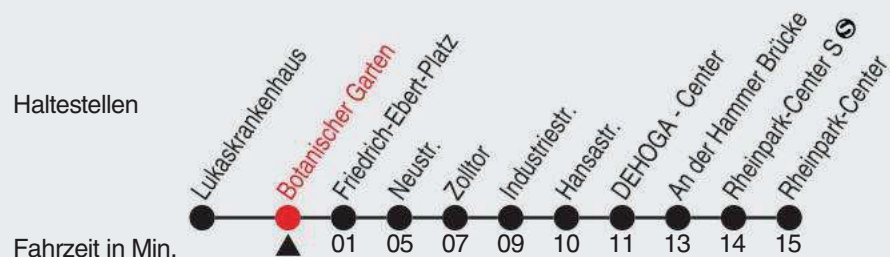

Fahrplan

stadtwerke
neuss

Gültig ab 09.01.2023

Alle Angaben ohne Gewähr

20110/2 Botanischer Garten 60-842-A-j23-1-H

842

Richtung: Rheinpark-Center

QR-Code scannen, Abfahrtsmonitor auf ihrem Handy ansehen