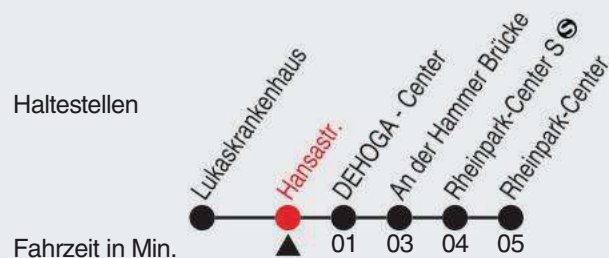

Fahrplan

stadtwerke
neuss

Gültig ab 09.01.2023

Alle Angaben ohne Gewähr

20164/1 Hansastr. 60-842-A-j23-1-H

842 Richtung: Rheinpark-Center

QR-Code scannen, Abfahrtsmonitor auf ihrem Handy ansehen

Uhr	montags - freitags		
5	06	25	55
6	25	55	
7-8	25	55	
9-11	25	55	
12-19	25	55	
20	25		
21-0			