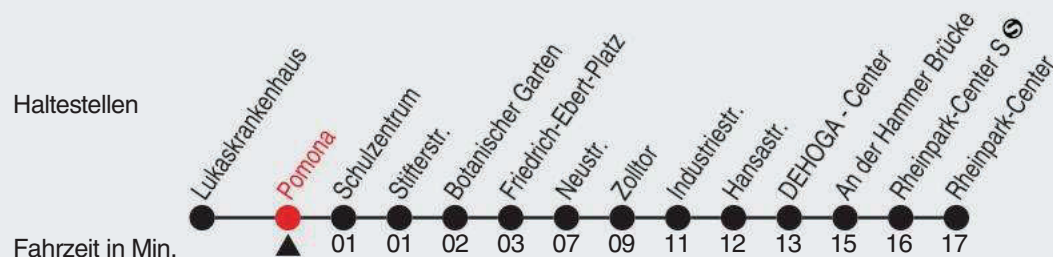

Fahrplan

stadtwerke
neuss

Gültig ab 09.01.2023

Alle Angaben ohne Gewähr

20115/2 Pomona 60-842-A-j23-1-H

842

Richtung: Rheinpark-Center

QR-Code scannen, Abfahrtsmonitor auf ihrem Handy ansehen