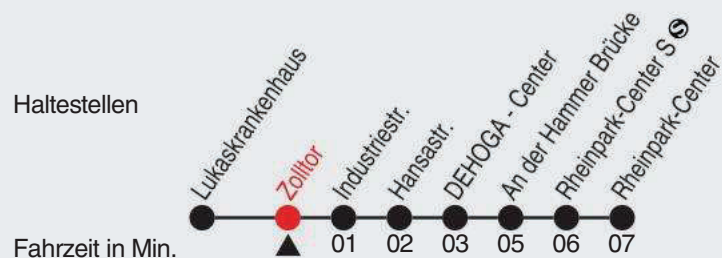

Fahrplan

stadtwerke
neuss

Gültig ab 09.01.2023

Alle Angaben ohne Gewähr

20180/3 Zolltor 60-842-A-j23-1-H

842

Richtung: Rheinpark-Center

QR-Code scannen, Abfahrtsmonitor auf ihrem Handy ansehen