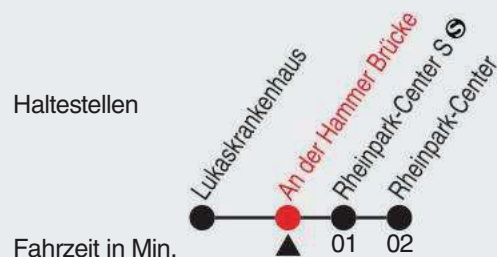

Fahrplan

stadtwerke
neuss

Gültig ab 09.01.2023

Alle Angaben ohne Gewähr

20167/1 An der Hammer Brücke 60-842-A-j23-1-H

842

Richtung: Rheinpark-Center

QR-Code scannen, Abfahrtsmonitor auf ihrem Handy ansehen