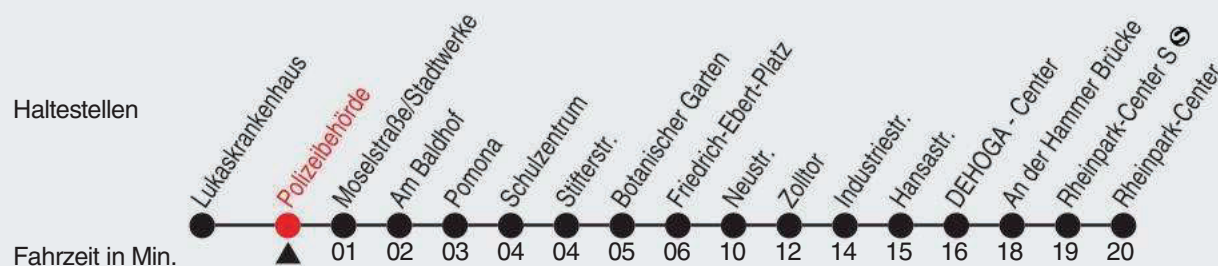

Alle Angaben ohne Gewähr

20494/2 Polizeibehörde 60-842-A-j23-1-H

842

Richtung: Rheinpark-Center

QR-Code scannen, Abfahrtsmonitor auf ihrem Handy ansehen

Uhr montags - freitags	

Uhr samstags	
21	24
22	24
23	24
0	24