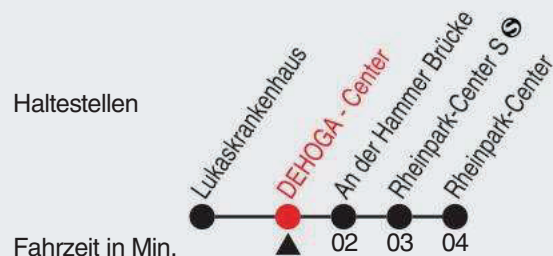

A=TaxiBus-Bestellung spätestens 30 Min. vor der Abfahrt: (02131) 5310-345 in der Zeit Mo-Sa 5:30 - 22:00 Uhr; So 7:30 - 20:00 Uhr

Fahrplan

stadtwerke
neuss

Gültig ab 09.01.2023

Alle Angaben ohne Gewähr

20183/1 DEHOGA - Center 60-842-A-j23-1-H

842 Richtung: Rheinpark-Center

QR-Code scannen, Abfahrtsmonitor auf ihrem Handy ansehen

Uhr	montags - freitags		
5	07	26	56
6	26	56	
7-8	26	56	
9-11	26	56	
12-19	26	56	
20	26		
21-0			

Uhr	samstags	
5	32 ^A	
6	32 ^A	
7-8	32	
9-11	02	32
12-19	02	32
20	02	32
21-0	40	