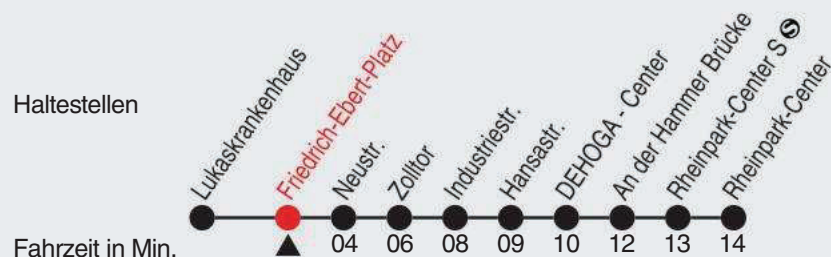

Fahrplan

stadtwerke
neuss

Gültig ab 09.01.2023

Alle Angaben ohne Gewähr

20064/2 Friedrich-Ebert-Platz 60-842-A-j23-1-H

842

Richtung: Rheinpark-Center

QR-Code scannen, Abfahrtsmonitor auf ihrem Handy ansehen