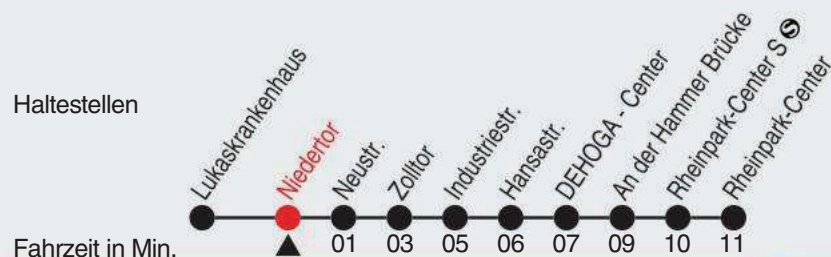

Fahrplan

stadtwerke
neuss

Gültig ab 09.01.2023

Alle Angaben ohne Gewähr

20177/1 Niedertor 60-842-A-j23-1-H

842

Richtung: Rheinpark-Center

QR-Code scannen, Abfahrtsmonitor auf ihrem Handy ansehen