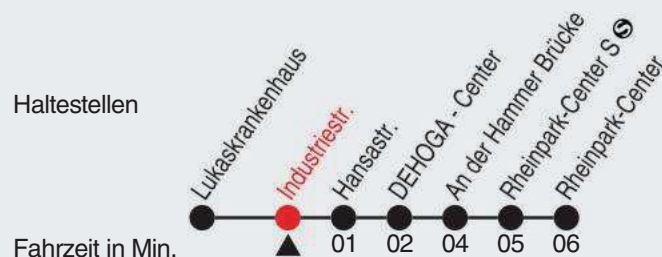

Fahrplan

stadtwerke
neuss

Gültig ab 09.01.2023

Alle Angaben ohne Gewähr

20165/ Industriestr. 60-842-A-j23-1-H

842

Richtung: Rheinpark-Center

QR-Code scannen, Abfahrtsmonitor auf ihrem Handy ansehen