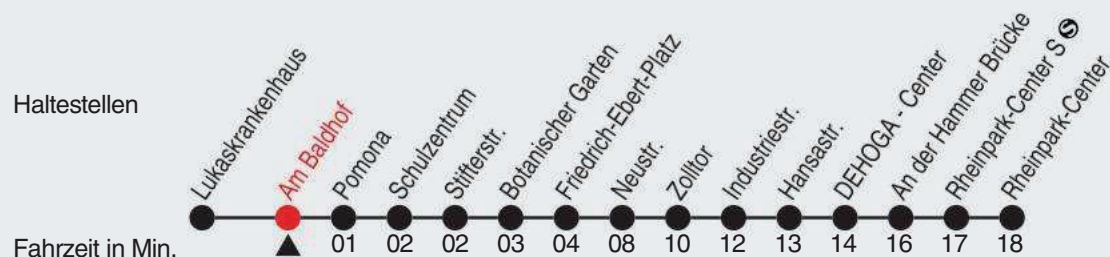

Fahrplan

stadtwerke
neuss

Gültig ab 09.01.2023

Alle Angaben ohne Gewähr

20184/ Am Baldhof 60-842-A-j23-1-H

842

Richtung: Rheinpark-Center

QR-Code scannen, Abfahrtsmonitor auf ihrem Handy ansehen