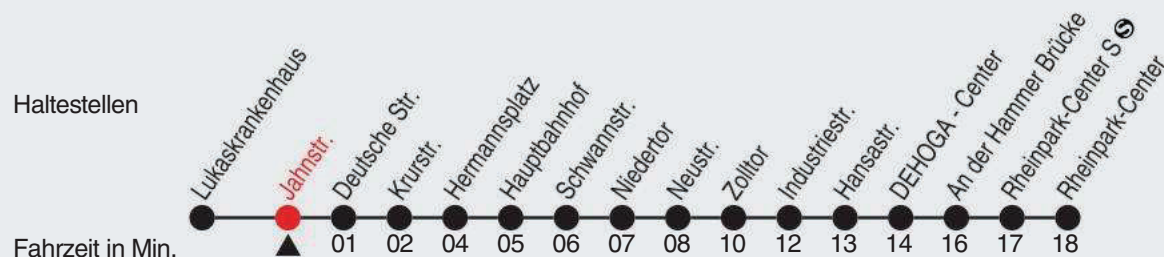

A=TaxiBus-Bestellung spätestens 30 Min. vor der Abfahrt: (02131) 5310-345 in der Zeit Mo-Sa 5:30 - 22:00 Uhr; So 7:30 - 20:00 Uhr

B=bis Hauptbahnhof

Fahrplan

stadtwerke
neuss

Gültig ab 09.01.2023

Alle Angaben ohne Gewähr

20399/ Jahnstr. 60-842-A-j23-1-H

842 Richtung: Rheinpark-Center

QR-Code scannen, Abfahrtsmonitor auf ihrem Handy ansehen

Uhr	montags - freitags	
5	12	42
6	12	42
7	12	42
8-11	12	42
12-18	12	42
19	12	42
20	12	37 ^A _B
21-23	37 ^A _B	