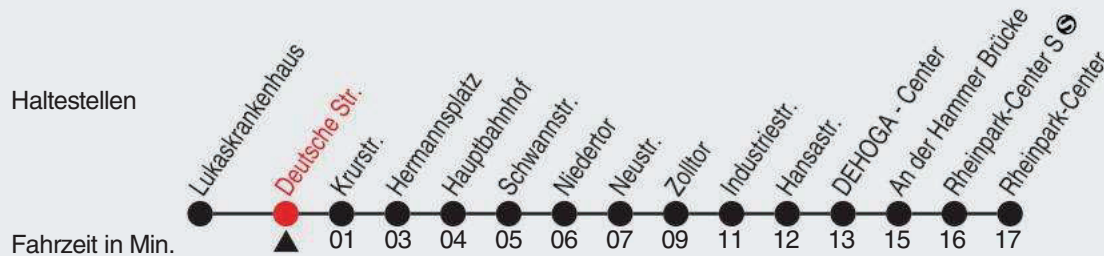

B=bis Hauptbahnhof

Fahrplan

stadtwerke
neuss

Gültig ab 09.01.2023

Alle Angaben ohne Gewähr

20485/ Deutsche Str. 60-842-A-j23-1-H

842

Richtung: Rheinpark-Center

QR-Code scannen, Abfahrtsmonitor auf ihrem Handy ansehen

Uhr	montags - freitags	
5	13	43
6	13	43
7	13	43
8-11	13	43
12-18	13	43
19	13	43
20	13	38 ^A _B
21-23	38 ^A _B	

Uhr	samstags	
5	18 ^A	
6	18 ^A	
7	18	
8-11	18	48
12-18	18	48
19	18	48
20	18	
21-23	26 ^A _B	