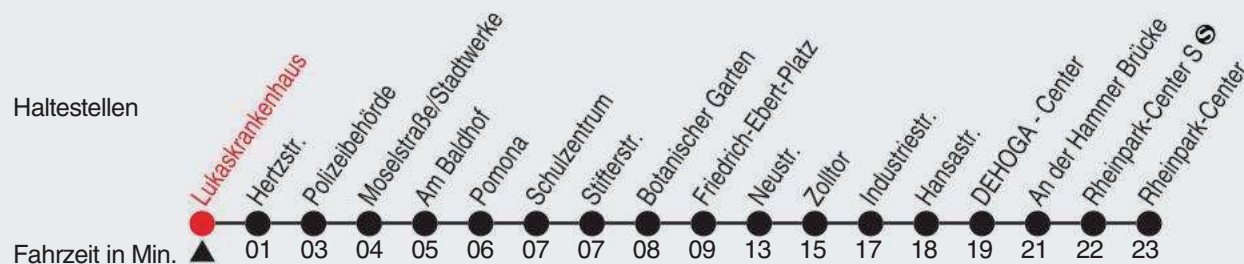

Gültig ab 09.01.2023

Alle Angaben ohne Gewähr

20188/2 Lukaskrankenhaus 60-842-A-j23-1-H

842

Richtung: Rheinpark-Center

QR-Code scannen, Abfahrtsmonitor auf ihrem Handy ansehen

Uhr montags - freitags	

Uhr samstags	
21	21
22	21
23	21
0	21

Uhr sonn- und feiertags	
21	21
22	21
23	21
0	21

Am 24., 25., 31. Dezember und 1. Januar gilt ein Sonderfahrplan, den Sie in swn-Fahrzeugen und -KundenCenter erhalten.

Fahrplan

stadtwerke
neuss

Gültig ab 09.01.2023