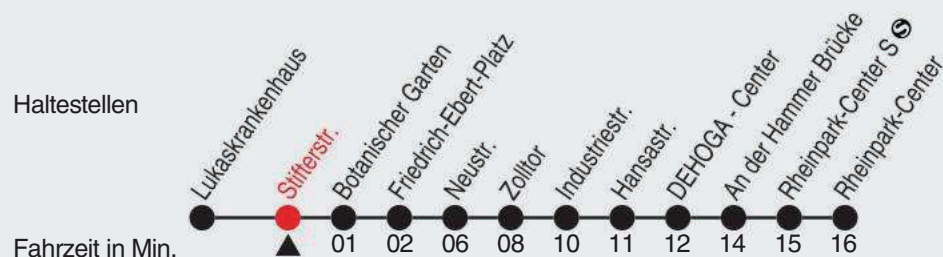

Fahrplan

stadtwerke
neuss

Gültig ab 09.01.2023

Alle Angaben ohne Gewähr

20112/2 Stifterstr. 60-842-A-j23-1-H

842

Richtung: Rheinpark-Center

QR-Code scannen, Abfahrtsmonitor auf ihrem Handy ansehen