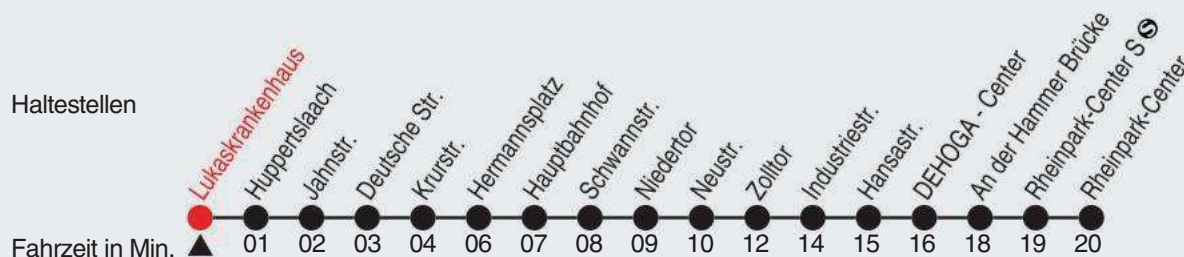

Fahrplan

stadtwerke
neuss

Gültig ab 09.01.2023

Alle Angaben ohne Gewähr

20188/3 Lukaskrankenhaus 60-842-A-j23-1-H

842

Richtung: Rheinpark-Center

QR-Code scannen, Abfahrtsmonitor auf ihrem Handy ansehen