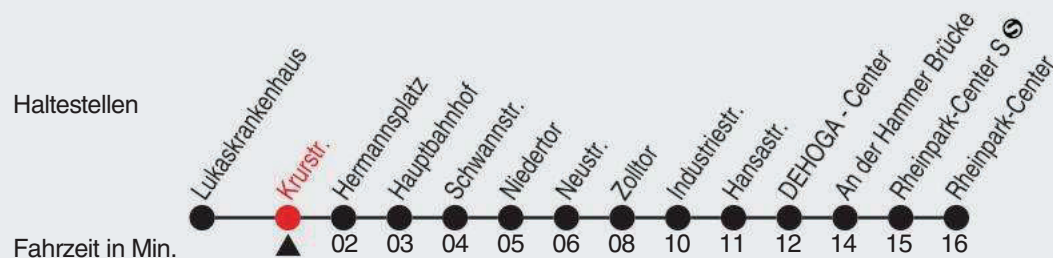

A=TaxiBus-Bestellung spätestens 30 Min. vor der Abfahrt: (02131) 5310-345 in der Zeit Mo-Sa 5:30 - 22:00 Uhr; So 7:30 - 20:00 Uhr

B=bis Hauptbahnhof

Fahrplan

stadtwerke
neuss

Gültig ab 09.01.2023

Alle Angaben ohne Gewähr

20400/1 Krurstr. 60-842-A-j23-1-H

842

Richtung: Rheinpark-Center

QR-Code scannen, Abfahrtsmonitor auf ihrem Handy ansehen

Uhr	montags - freitags
5	14 44
6	14 44
7	14 44
8-11	14 44
12-18	14 44
19	14 44
20	14 39 ^A _B
21-23	39 ^A _B