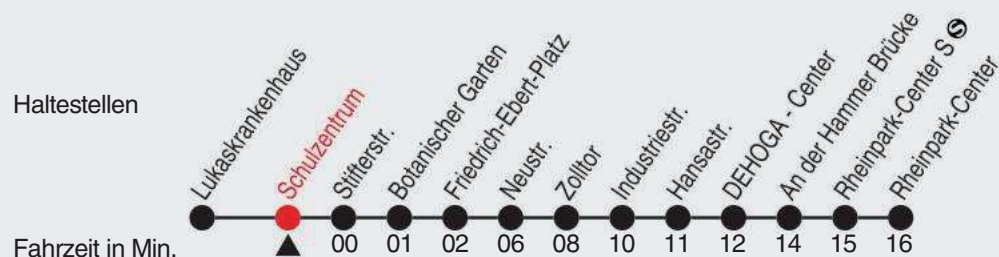

Fahrplan

stadtwerke
neuss

Gültig ab 09.01.2023

Alle Angaben ohne Gewähr

20113/2 Schulzentrum 60-842-A-j23-1-H

842

Richtung: Rheinpark-Center

QR-Code scannen, Abfahrtsmonitor auf ihrem Handy ansehen