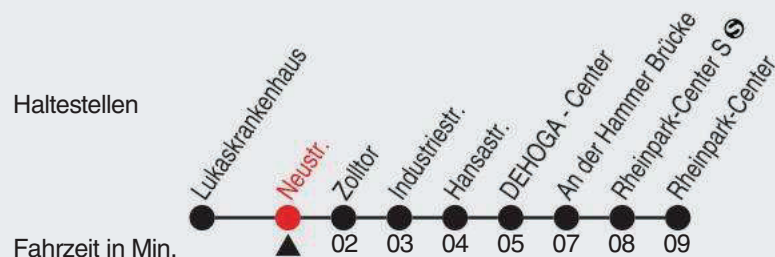

Fahrplan

stadtwerke
neuss

Gültig ab 09.01.2023

Alle Angaben ohne Gewähr

20179/1 Neustr. 60-842-A-j23-1-H

842

Richtung: Rheinpark-Center

QR-Code scannen, Abfahrtsmonitor auf ihrem Handy ansehen