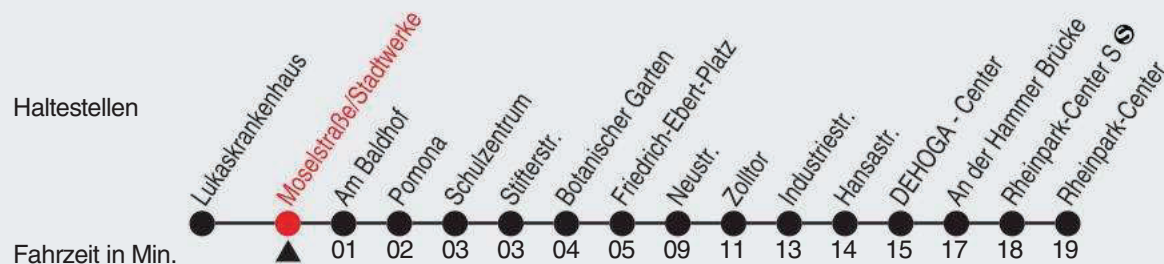

Alle Angaben ohne Gewähr

20185/2 Moselstraße/Stadtwerke 60-842-A-j23-1-H

842

Richtung: Rheinpark-Center

QR-Code scannen, Abfahrtsmonitor auf ihrem Handy ansehen

Uhr montags - freitags	
21	25
22	25
23	25
0	25