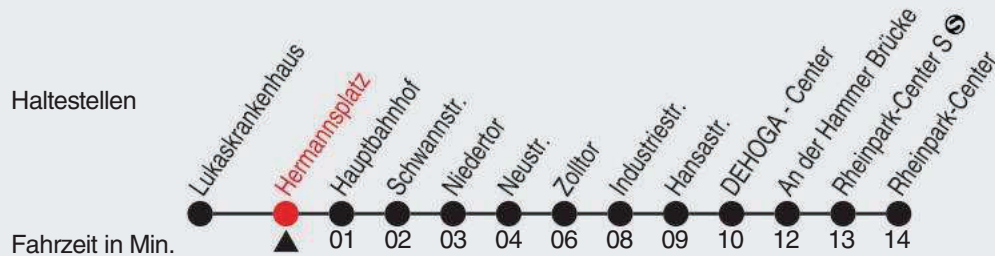

A=TaxiBus-Bestellung spätestens 30 Min. vor der Abfahrt: (02131) 5310-345 in der Zeit Mo-Sa 5:30 - 22:00 Uhr; So 7:30 - 20:00 Uhr

B=bis Hauptbahnhof

Fahrplan

stadtwerke
neuss

Gültig ab 09.01.2023

Alle Angaben ohne Gewähr

20193/1 Hermannsplatz 60-842-A-j23-1-H

842

Richtung: Rheinpark-Center

QR-Code scannen, Abfahrtsmonitor auf ihrem Handy ansehen

Uhr	montags - freitags	
5	16	46
6	16	46
7	16	46
8-11	16	46
12-18	16	46
19	16	46
20	16	40 ^A _B
21-23	40 ^A _B	