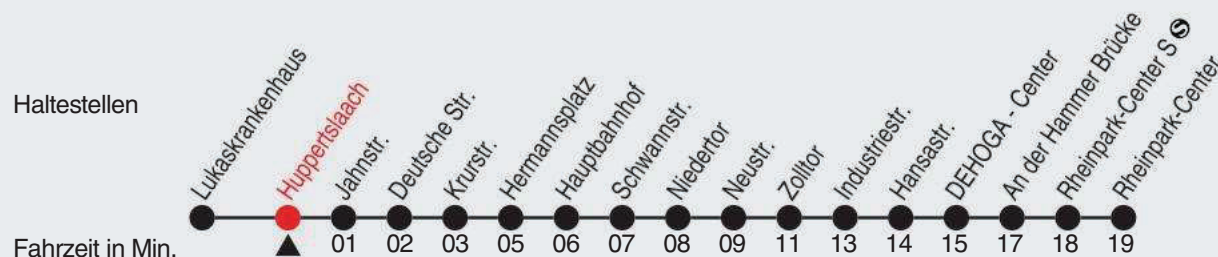

A=TaxiBus-Bestellung spätestens 30 Min. vor der Abfahrt: (02131) 5310-345 in der Zeit Mo-Sa 5:30 - 22:00 Uhr; So 7:30 - 20:00 Uhr

B=bis Hauptbahnhof

Fahrplan

stadtwerke
neuss

Gültig ab 09.01.2023

Alle Angaben ohne Gewähr

20398/ Huppertslaach 60-842-A-j23-1-H

842

Richtung: Rheinpark-Center

QR-Code scannen, Abfahrtsmonitor auf ihrem Handy ansehen

Uhr	montags - freitags
5	11 41
6	11 41
7	11 41
8-11	11 41
12-18	11 41
19	11 41
20	11 36 ^A _B
21-23	36 ^A _B