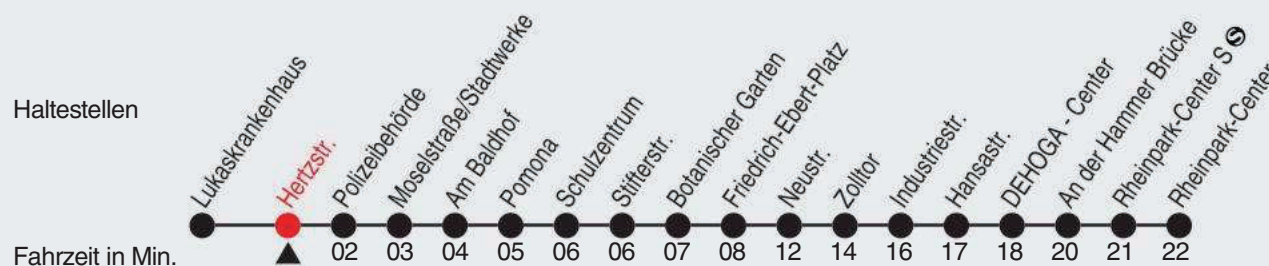

Alle Angaben ohne Gewähr

20068/2 Hertzstr. 60-842-A-j23-1-H

842

Richtung: Rheinpark-Center

QR-Code scannen, Abfahrtsmonitor auf ihrem Handy ansehen

Uhr montags - freitags	

Uhr samstags	
21	22
22	22
23	22
0	22