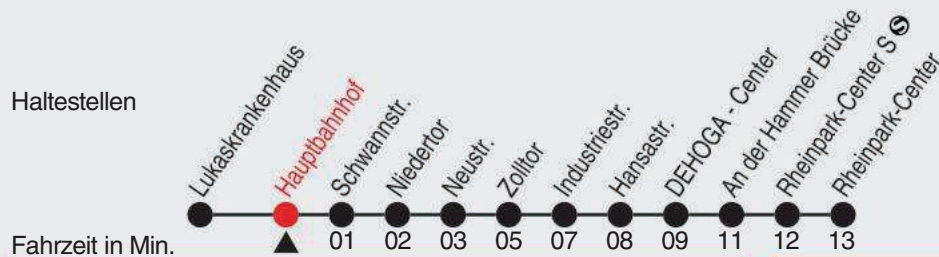

Fahrplan

stadtwerke
neuss

Gültig ab 09.01.2023

Alle Angaben ohne Gewähr

20055/3 Hauptbahnhof 60-842-A-j23-1-H

842

Richtung: Rheinpark-Center

QR-Code scannen, Abfahrtsmonitor auf ihrem Handy ansehen

Uhr	montags - freitags	
5	17	47
6	17	47
7	17	47
8	17	47
9	17	47
10	17	47
11	17	47
12	17	47
13	17	47
14	17	47
15	17	47
16	17	47
17	17	47
18	17	47
19	17	47
20	17	

Uhr	samstags	
5	22	^A
6	22	^A
7	22	
8	22	52
9	22	52
10	22	52
11	22	52
12	22	52
13	22	52
14	22	52
15	22	52
16	22	52
17	22	52
18	22	52
19	22	52
20	22	

Uhr	sonn- und feiertags	
5		
6		
7		
8		
9		
10		
11		
12	23	
13	23	
14	23	
15	23	
16	23	
17	23	
18	23	
19	23	
20		

Am 24., 25., 31. Dezember und 1. Januar gilt ein Sonderfahrplan, den Sie in swn-Fahrzeugen und -KundenCenter erhalten.

A=TaxiBus-Bestellung spätestens 30 Min. vor der Abfahrt: (02131) 5310-345 in der Zeit Mo-Sa 5:30 - 22:00 Uhr; So 7:30 - 20:00 Uhr

08006 50 40 30*: Die Schlaue Nummer für eine persönliche Fahrplan- und Tarifauskunft, sowie auf Wunsch wertvolle Informationen zum Nahverkehr. *Kostenfrei aus allen deutschen Netzen