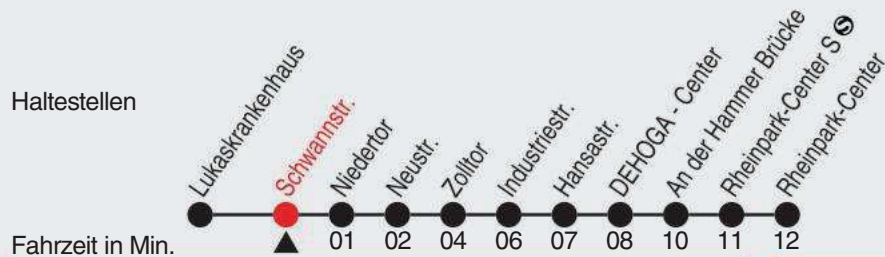

Fahrplan

stadtwerke
neuss

Gültig ab 09.01.2023

Alle Angaben ohne Gewähr

20541/1 Schwannstr. 60-842-A-j23-1-H

842

Richtung: Rheinpark-Center

QR-Code scannen, Abfahrtsmonitor auf ihrem Handy ansehen