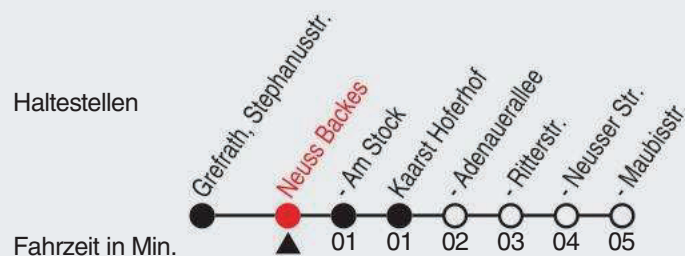

## 843

Richtung: Kaarst, Hoferhof

QR-Code scannen, Abfahrtsmonitor auf ihrem Handy ansehen

Uhr	montags - freitags
6	39 <sup>C</sup>
7	09 <sup>C</sup> 39 <sup>A</sup> 39 <sup>B</sup> <sub>C</sub>
8	09 <sup>C</sup>
9	
10	
11	
12	39 <sup>C</sup>
13	09 <sup>C</sup> 39 <sup>C</sup>
14	09 <sup>C</sup> 39 <sup>C</sup>
15	09 <sup>C</sup>