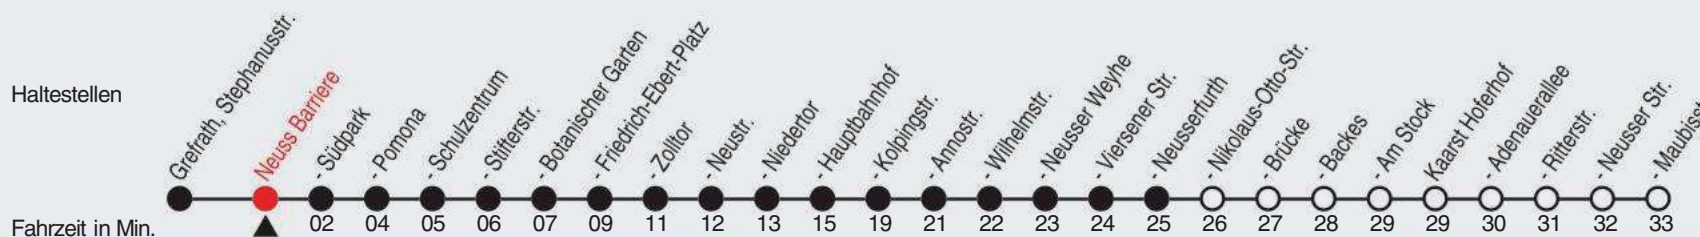

## 843

Richtung: Kaarst, Hoferhof

QR-Code scannen, Abfahrtsmonitor auf ihrem Handy ansehen

Uhr	montags - freitags
5	05 <sup>E</sup> 35 <sup>E</sup>
6	11 <sup>F</sup> 41 <sup>F</sup>
7	11 <sup>B</sup> 11 <sup>C</sup> 41 <sup>F</sup>
8	11 <sup>E</sup> 41 <sup>E</sup>
9-11	11 <sup>E</sup> 41 <sup>E</sup>
12	11 <sup>F</sup> 41 <sup>F</sup>
13-14	11 <sup>F</sup> 41 <sup>F</sup>
15	11 <sup>E</sup> 41 <sup>E</sup>
16-18	11 <sup>E</sup> 41 <sup>E</sup>
19	11 <sup>E</sup> 41 <sup>E</sup>
20	06 <sup>E</sup>
21-22	17 <sup>E</sup>
23	17 <sup>E</sup> 38 <sup>D</sup>