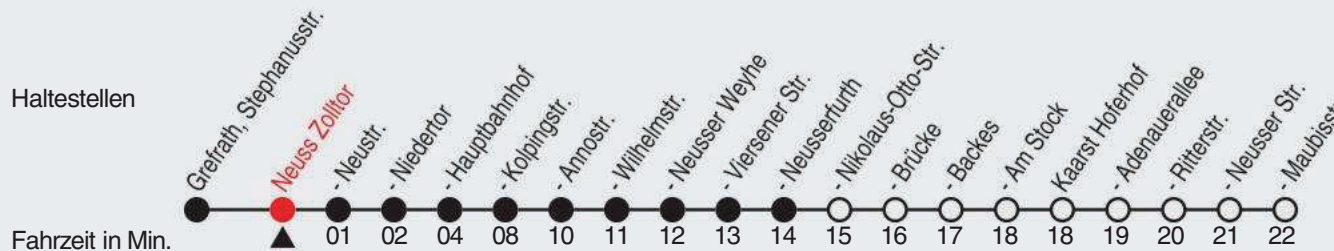

## 843

Richtung: Kaarst, Hoferhof

QR-Code scannen, Abfahrtsmonitor auf ihrem Handy ansehen

Uhr	montags - freitags
5	16 <sup>E</sup> 46 <sup>E</sup>
6	22 <sup>F</sup> 52 <sup>F</sup>
7	22 <sup>B</sup> 22 <sup>C</sup> <sub>F</sub> 52 <sup>F</sup>
8	22 <sup>E</sup> 52 <sup>E</sup>
9-11	22 <sup>E</sup> 52 <sup>E</sup>
12-14	22 <sup>F</sup> 52 <sup>F</sup>
15	22 <sup>E</sup> 52 <sup>E</sup>
16-19	22 <sup>E</sup> 52 <sup>E</sup>
20	15 <sup>E</sup>
21-22	26 <sup>E</sup>
23	26 <sup>E</sup> 46 <sup>D</sup>