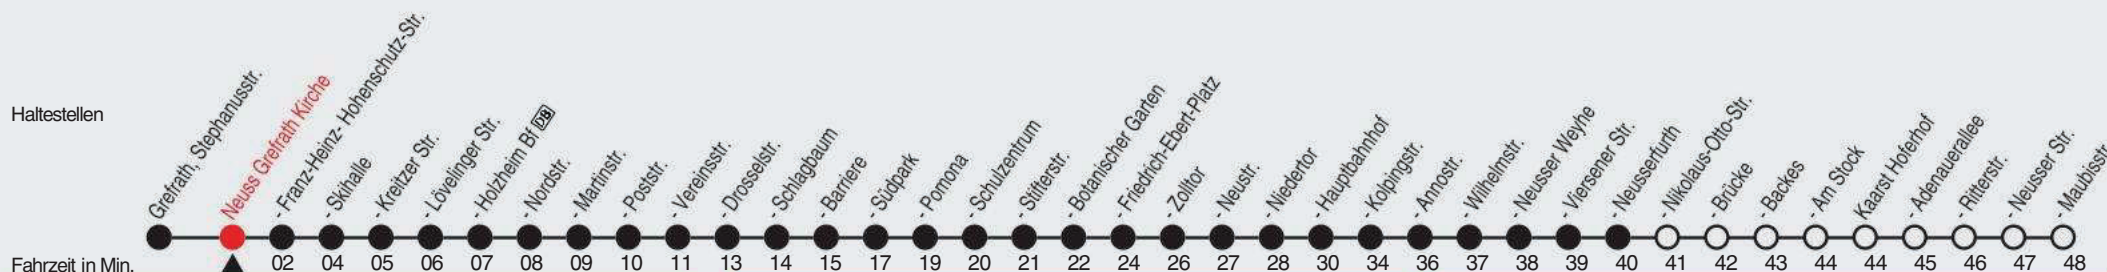

# Fahrplan

stadtwerke  
neuss

Gültig ab 09.01.2023

Alle Angaben ohne Gewähr

20060/2 Grefrath Kirche 60-843-j23-1-R

## 843

Richtung: Kaarst, Hoferhof

QR-Code scannen, Abfahrtsmonitor auf ihrem Handy ansehen

Uhr	montags - freitags
4	50 <sup>E</sup>
5	20 <sup>E</sup> 56 <sup>F</sup>
6	26 <sup>F</sup> 56 <sup>B</sup> 56 <sup>C</sup>
7	26 <sup>F</sup> 56 <sup>E</sup>
8	26 <sup>E</sup> 56 <sup>E</sup>
9-10	26 <sup>E</sup> 56 <sup>E</sup>
11	26 <sup>E</sup> 56 <sup>F</sup>
12-13	26 <sup>F</sup> 56 <sup>F</sup>
14	26 <sup>F</sup> 56 <sup>E</sup>
15-18	26 <sup>E</sup> 56 <sup>E</sup>
19	26 <sup>E</sup> 52 <sup>E</sup>
20	
21-22	03 <sup>E</sup>
23	03 <sup>E</sup> 24 <sup>D</sup>