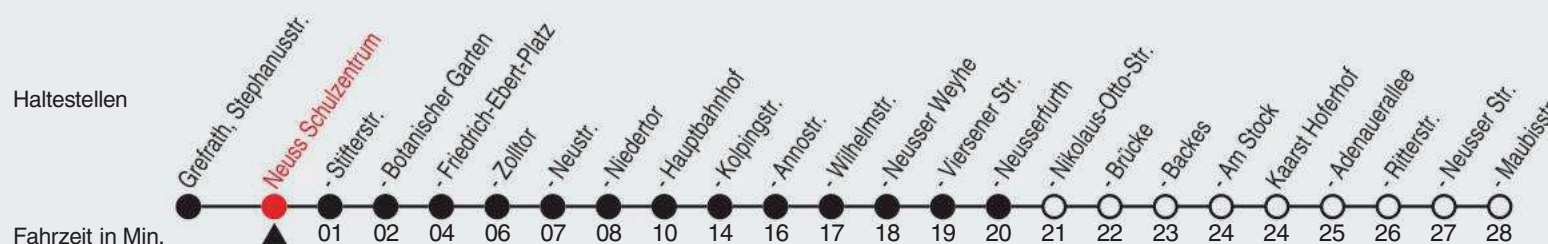

## 843

Richtung: Kaarst, Hoferhof

QR-Code scannen, Abfahrtsmonitor auf ihrem Handy ansehen

Uhr	montags - freitags
5	10 <sup>E</sup> 40 <sup>E</sup>
6	16 <sup>F</sup> 46 <sup>F</sup>
7	16 <sup>B</sup> 16 <sup>C</sup> <sub>F</sub> 46 <sup>F</sup>
8	16 <sup>E</sup> 46 <sup>E</sup>
9-11	16 <sup>E</sup> 46 <sup>E</sup>
12-14	16 <sup>F</sup> 46 <sup>F</sup>
15	16 <sup>E</sup> 46 <sup>E</sup>
16-18	16 <sup>E</sup> 46 <sup>E</sup>
19	16 <sup>E</sup> 46 <sup>E</sup>
20	11 <sup>E</sup>
21-22	22 <sup>E</sup>
23	22 <sup>E</sup> 42 <sup>D</sup>