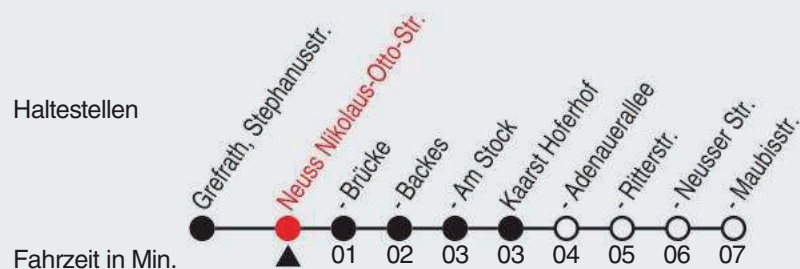

# 843

Richtung: Kaarst, Hoferhof

QR-Code scannen, Abfahrtsmonitor auf ihrem Handy ansehen

Uhr	montags - freitags
6	37 <sup>c</sup>
7	07 <sup>c</sup> 37 <sup>A</sup> 37 <sup>B</sup>
8	07 <sup>c</sup>
9	
10	
11	
12	37 <sup>c</sup>
13	07 <sup>c</sup> 37 <sup>c</sup>
14	07 <sup>c</sup> 37 <sup>c</sup>
15	07 <sup>c</sup>