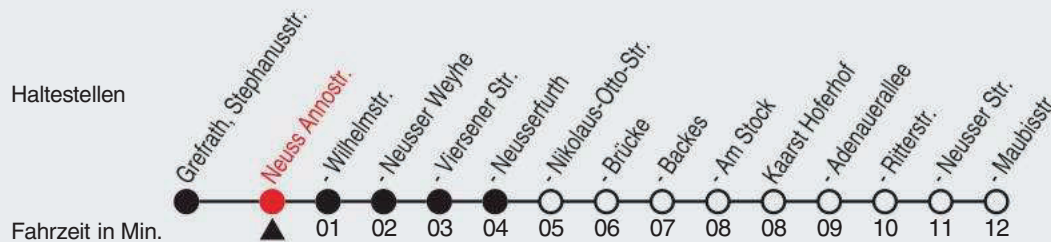

## 843

Richtung: Kaarst, Hoferhof

QR-Code scannen, Abfahrtsmonitor auf ihrem Handy ansehen

Uhr	montags - freitags
5	26 <sup>D</sup> 56 <sup>D</sup>
6	32 <sup>E</sup>
7	02 <sup>E</sup> 32 <sup>B</sup> 32 <sup>C</sup> <sub>E</sub>
8	02 <sup>E</sup> 32 <sup>D</sup>
9	02 <sup>D</sup> 32 <sup>D</sup>
10-11	02 <sup>D</sup> 32 <sup>D</sup>
12	02 <sup>D</sup> 32 <sup>E</sup>
13-14	02 <sup>E</sup> 32 <sup>E</sup>
15	02 <sup>E</sup> 32 <sup>D</sup>
16-19	02 <sup>D</sup> 32 <sup>D</sup>
20	02 <sup>D</sup> 24 <sup>D</sup>
21-23	35 <sup>D</sup>