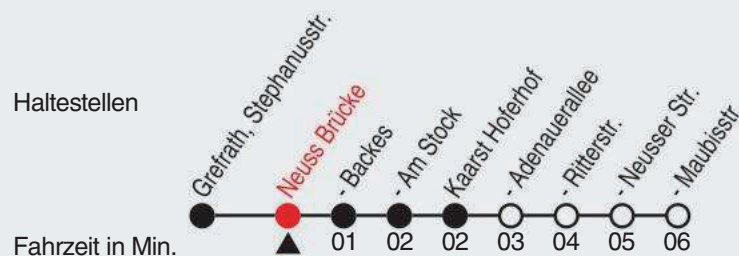

## 843

Richtung: Kaarst, Hoferhof

QR-Code scannen, Abfahrtsmonitor auf ihrem Handy ansehen

Uhr	montags - freitags
6	38 <sup>C</sup>
7	08 <sup>C</sup> 38 <sup>A</sup> 38 <sup>B</sup> <sub>C</sub>
8	08 <sup>C</sup>
9	
10	
11	
12	38 <sup>C</sup>
13	08 <sup>C</sup> 38 <sup>C</sup>
14	08 <sup>C</sup> 38 <sup>C</sup>
15	08 <sup>C</sup>