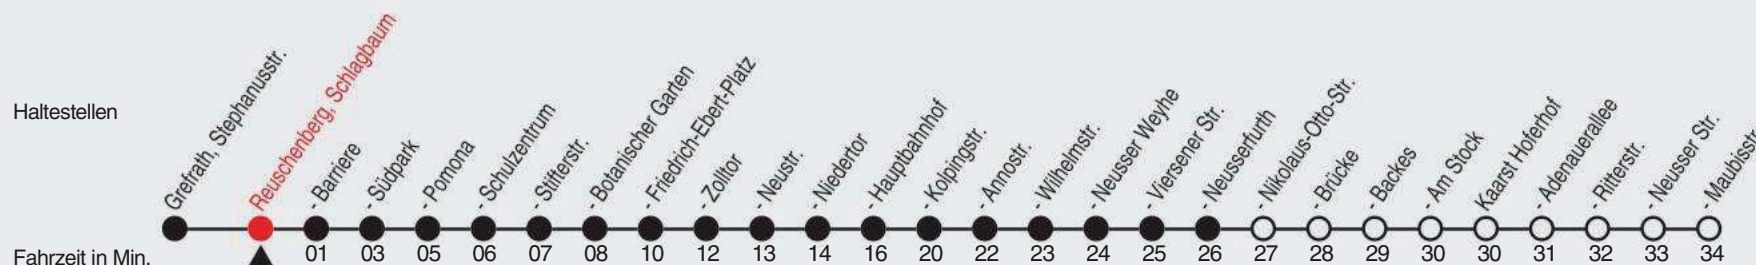

## 843

Richtung: Kaarst, Hoferhof

QR-Code scannen, Abfahrtsmonitor auf ihrem Handy ansehen

Uhr	montags - freitags
5	04 <sup>E</sup> 34 <sup>E</sup>
6	10 <sup>F</sup> 40 <sup>F</sup>
7	10 <sup>B</sup> 10 <sup>C</sup> <sub>F</sub> 40 <sup>F</sup>
8	10 <sup>E</sup> 40 <sup>E</sup>
9-11	10 <sup>E</sup> 40 <sup>E</sup>
12	10 <sup>F</sup> 40 <sup>F</sup>
13-14	10 <sup>F</sup> 40 <sup>F</sup>
15	10 <sup>E</sup> 40 <sup>E</sup>
16-18	10 <sup>E</sup> 40 <sup>E</sup>
19	10 <sup>E</sup> 40 <sup>E</sup>
20	05 <sup>E</sup>
21-22	16 <sup>E</sup>
23	16 <sup>E</sup> 37 <sup>D</sup>