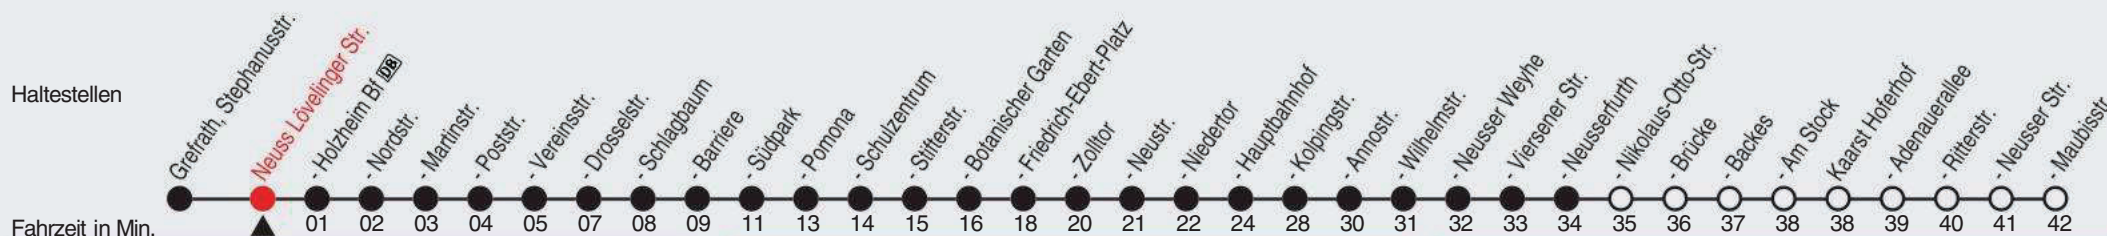

Fahrplan

stadtwerke
neuss

Gültig ab 09.01.2023

Alle Angaben ohne Gewähr

20370/2 Lövelinger Str. 60-843-j23-1-R

843

Richtung: Kaarst, Hoferhof

QR-Code scannen, Abfahrtsmonitor auf ihrem Handy ansehen

Uhr	montags - freitags
4	56^E
5	26^E
6	02^F 32^F
7	02^B 02^C_F 32^F
8	02^E 32^E
9-11	02^E 32^E
12-14	02^F 32^F
15	02^E 32^E
16-18	02^E 32^E
19	02^E 32^E 58^E
20	
21-22	09^E
23	09^E 30^D

Uhr	samstags
4	
5	09^E
6	09^E
7	09^E
8	09^E
9-11	02^E 32^E
12-14	02^E 32^E
15	02^E 43^E
16-18	43^E
19	58^E
20	
21-22	
23	

Uhr	sonn- und feiertags
4	
5	
6	02^A_E
7	02^E
8	02^E
9-11	02^E
12-14	02^E
15	02^E
16-18	02^E
19	02^E
20	02^E
21-22	
23	

Am 24., 25., 31. Dezember und 1. Januar gilt ein Sonderfahrplan, den Sie in swn-Fahrzeugen und -KundenCenter erhalten.

A=TaxiBus-Bestellung spätestens 30 Min. vor der Abfahrt: 02131-5310-345 in der Zeit Mo-Sa 5:30 - 22:00 Uhr; So 7:30 - 20:00 Uhr

B=nicht während der Sommerferien

C=nur während der Sommerferien

D=bis Neuss Hauptbahnhof

E=bis Neuss Neusserfurth

F=bis Kaarst Hoferhof

08006 50 40 30*: Die Schlaue Nummer für eine persönliche Fahrplan- und Tarifauskunft, sowie auf Wunsch wertvolle Informationen zum Nahverkehr. *Kostenfrei aus allen deutschen Netzen