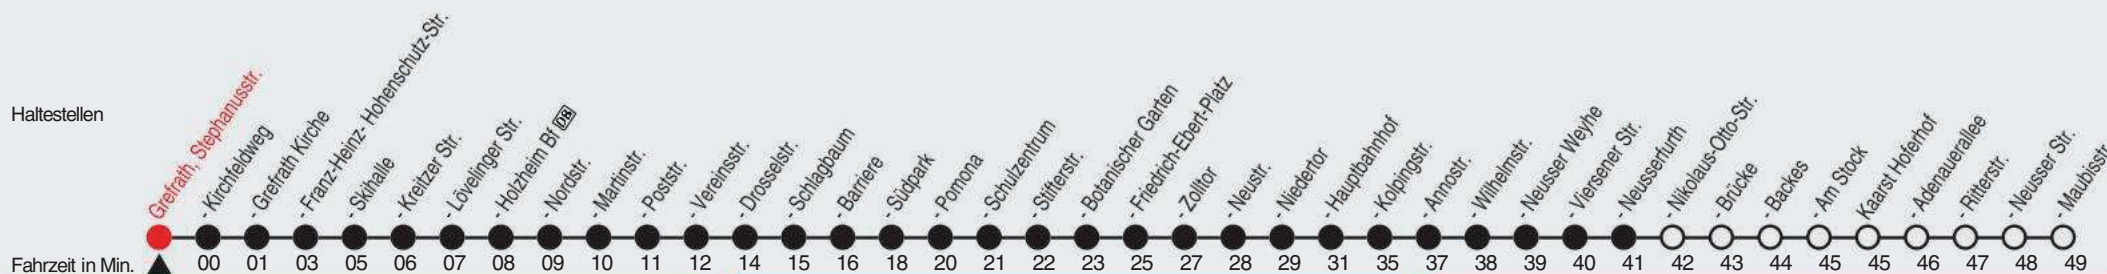

# Fahrplan

stadtwerke  
neuss

Gültig ab 09.01.2023

Alle Angaben ohne Gewähr

20374/ Stephanusstr. 60-843-j23-1-R

## 843

Richtung: Kaarst, Hoferhof

QR-Code scannen, Abfahrtsmonitor auf ihrem Handy ansehen

Uhr montags - freitags		Uhr samstags		Uhr sonn- und feiertags	
4	49 <sup>E</sup>	4		4	
5	19 <sup>E</sup> 55 <sup>F</sup>	5	02 <sup>E</sup>	5	56 <sup>A</sup> <sub>E</sub>
6	25 <sup>F</sup> 55 <sup>B</sup> 55 <sup>C</sup>	6	02 <sup>E</sup>	6	56 <sup>E</sup>
7	25 <sup>F</sup> 55 <sup>E</sup>	7	02 <sup>E</sup>	7	56 <sup>E</sup>
8	25 <sup>E</sup> 55 <sup>E</sup>	8	02 <sup>E</sup> 55 <sup>E</sup>	8	56 <sup>E</sup>
9-10	25 <sup>E</sup> 55 <sup>E</sup>	9-10	25 <sup>E</sup> 55 <sup>E</sup>	9-10	56 <sup>E</sup>
11	25 <sup>E</sup> 55 <sup>F</sup>	11	25 <sup>E</sup> 55 <sup>E</sup>	11	56 <sup>E</sup>
12-13	25 <sup>F</sup> 55 <sup>F</sup>	12-13	25 <sup>E</sup> 55 <sup>E</sup>	12-13	56 <sup>E</sup>
14	25 <sup>F</sup> 55 <sup>E</sup>	14	25 <sup>E</sup> 55 <sup>E</sup>	14	56 <sup>E</sup>
15-18	25 <sup>E</sup> 55 <sup>E</sup>	15-18	36 <sup>E</sup>	15-18	56 <sup>E</sup>
19	25 <sup>E</sup> 51 <sup>E</sup>	19	51 <sup>E</sup>	19	56 <sup>E</sup>
20		20		20	
21-22	02 <sup>E</sup>	21-22		21-22	
23	02 <sup>E</sup> 23 <sup>D</sup>	23		23	