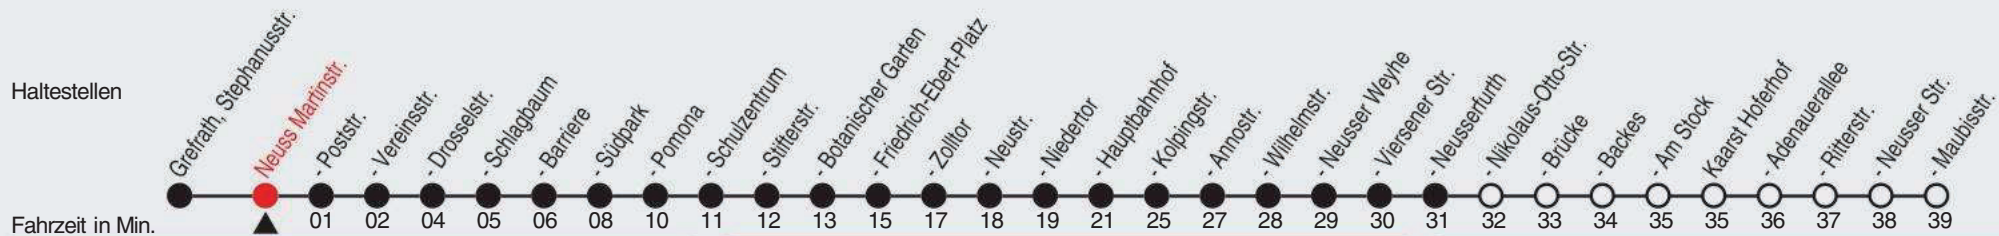

## 843

Richtung: Kaarst, Hoferhof

QR-Code scannen, Abfahrtsmonitor auf ihrem Handy ansehen

Uhr	montags - freitags
4	59 <sup>E</sup>
5	29 <sup>E</sup>
6	05 <sup>F</sup> 35 <sup>F</sup>
7	05 <sup>B</sup> 05 <sup>C</sup> <sub>F</sub> 35 <sup>F</sup>
8	05 <sup>E</sup> 35 <sup>E</sup>
9-11	05 <sup>E</sup> 35 <sup>E</sup>
12-14	05 <sup>F</sup> 35 <sup>F</sup>
15	05 <sup>E</sup> 35 <sup>E</sup>
16-18	05 <sup>E</sup> 35 <sup>E</sup>
19	05 <sup>E</sup> 35 <sup>E</sup>
20	01 <sup>E</sup>
21-22	12 <sup>E</sup>
23	12 <sup>E</sup> 33 <sup>D</sup>