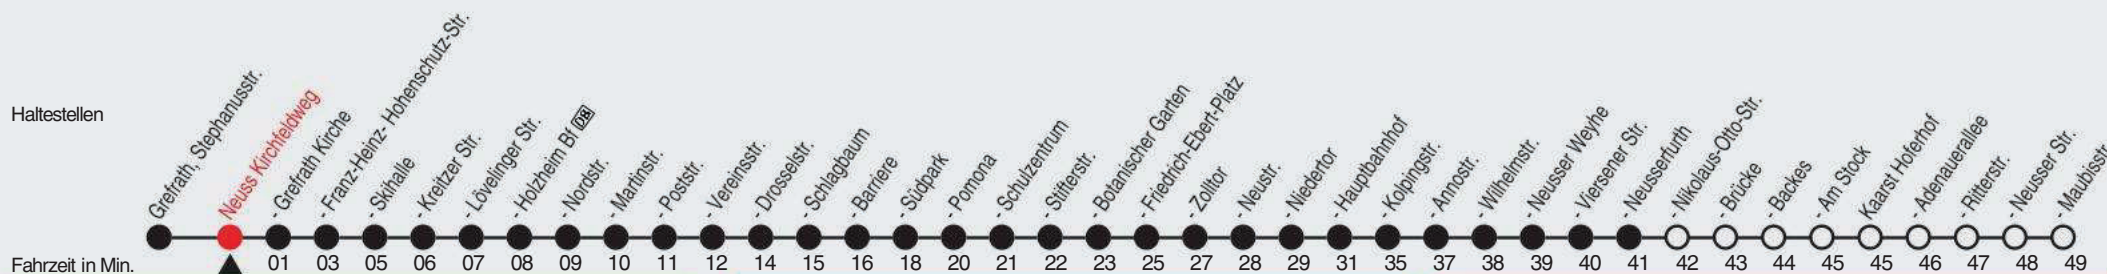

Fahrplan

stadtwerke
neuss

Gültig ab 09.01.2023

Alle Angaben ohne Gewähr

20373/ Kirchfeldweg 60-843-j23-1-R

843

Richtung: Kaarst, Hoferhof

QR-Code scannen, Abfahrtsmonitor auf ihrem Handy ansehen

Uhr	montags - freitags
4	49^E
5	19^E 55^F
6	25^F 55^B 55^C
7	25^F 55^E
8	25^E 55^E
9-10	25^E 55^E
11	25^E 55^F
12-13	25^F 55^F
14	25^F 55^E
15-18	25^E 55^E
19	25^E 51^E
20	
21-22	02^E
23	02^E 23^D

Uhr	samstags
4	
5	02^E
6	02^E
7	02^E
8	02^E 55^E
9-10	25^E 55^E
11	25^E 55^E
12-13	25^E 55^E
14	25^E 55^E
15-18	36^E
19	51^E
20	
21-22	
23	

Uhr	sonn- und feiertags
4	
5	56^A_E
6	56^E
7	56^E
8	56^E
9-10	56^E
11	56^E
12-13	56^E
14	56^E
15-18	56^E
19	56^E
20	
21-22	
23	

Am 24., 25., 31. Dezember und 1. Januar gilt ein Sonderfahrplan, den Sie in swn-Fahrzeugen und -KundenCenter erhalten.

A=TaxiBus-Bestellung spätestens 30 Min. vor der Abfahrt: 02131-5310-345 in der Zeit Mo-Sa 5:30 - 22:00 Uhr; So 7:30 - 20:00 Uhr

B=nicht während der Sommerferien

C=nur während der Sommerferien

D=bis Neuss Hauptbahnhof

E=bis Neuss Neusserfurth

F=bis Kaarst Hoferhof

08006 50 40 30*: Die Schlaue Nummer für eine persönliche Fahrplan- und Tarifauskunft, sowie auf Wunsch wertvolle Informationen zum Nahverkehr. *Kostenfrei aus allen deutschen Netzen