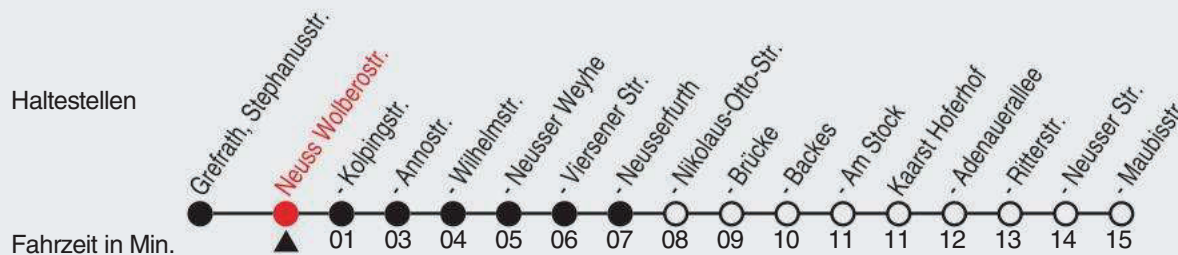

## 843

Richtung: Kaarst, Hoferhof

QR-Code scannen, Abfahrtsmonitor auf ihrem Handy ansehen

Uhr	montags - freitags
5	23 <sup>D</sup> 53 <sup>D</sup>
6	29 <sup>E</sup> 59 <sup>E</sup>
7	29 <sup>B</sup> 29 <sup>C</sup> <sub>E</sub> 59 <sup>E</sup>
8	29 <sup>D</sup> 59 <sup>D</sup>
9-11	29 <sup>D</sup> 59 <sup>D</sup>
12-14	29 <sup>E</sup> 59 <sup>E</sup>
15	29 <sup>D</sup> 59 <sup>D</sup>
16-19	29 <sup>D</sup> 59 <sup>D</sup>
20	22 <sup>D</sup>
21-23	33 <sup>D</sup>