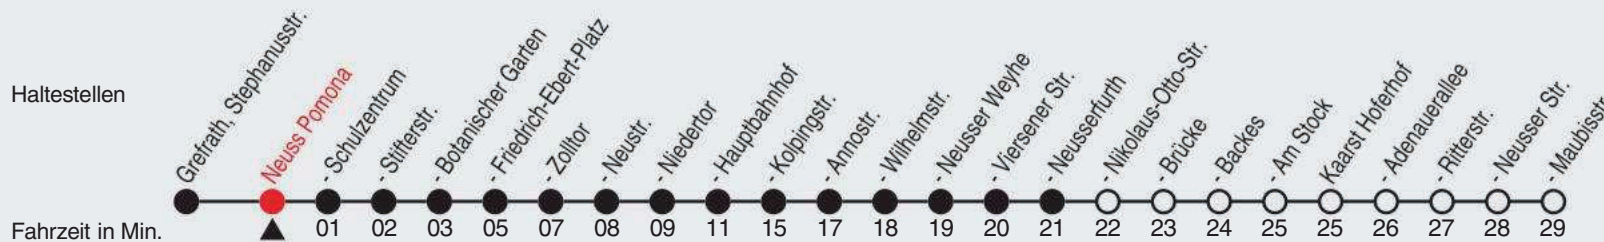

## 843

Richtung: Kaarst, Hoferhof

QR-Code scannen, Abfahrtsmonitor auf ihrem Handy ansehen

Uhr	montags - freitags
5	09 <sup>E</sup> 39 <sup>E</sup>
6	15 <sup>F</sup> 45 <sup>F</sup>
7	15 <sup>B</sup> 15 <sup>C</sup> 45 <sup>F</sup>
8	15 <sup>E</sup> 45 <sup>E</sup>
9-11	15 <sup>E</sup> 45 <sup>E</sup>
12-14	15 <sup>F</sup> 45 <sup>F</sup>
15	15 <sup>E</sup> 45 <sup>E</sup>
16-18	15 <sup>E</sup> 45 <sup>E</sup>
19	15 <sup>E</sup> 45 <sup>E</sup>
20	10 <sup>E</sup>
21-22	21 <sup>E</sup>
23	21 <sup>E</sup> 41 <sup>D</sup>