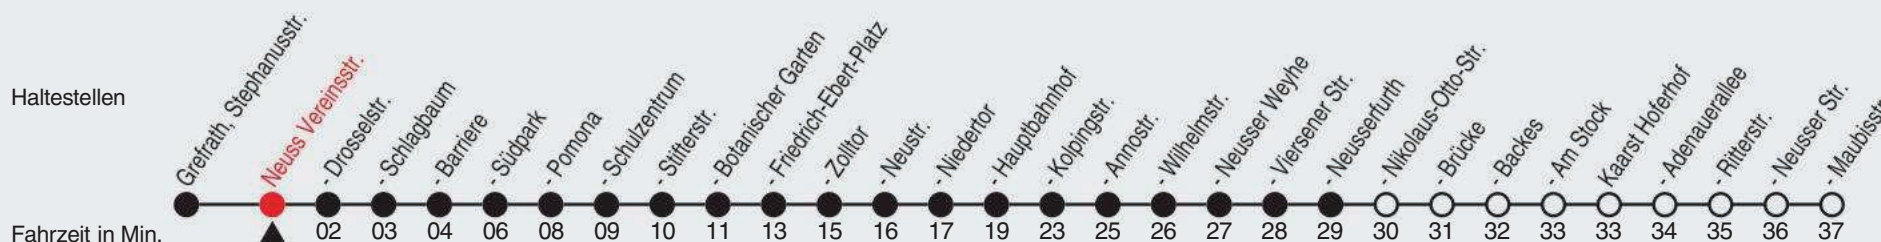

## 843

Richtung: Kaarst, Hoferhof

QR-Code scannen, Abfahrtsmonitor auf ihrem Handy ansehen

Uhr	montags - freitags
5	01 <sup>E</sup> 31 <sup>E</sup>
6	07 <sup>F</sup> 37 <sup>F</sup>
7	07 <sup>B</sup> 07 <sup>C</sup> <sub>F</sub> 37 <sup>F</sup>
8	07 <sup>E</sup> 37 <sup>E</sup>
9-11	07 <sup>E</sup> 37 <sup>E</sup>
12-14	07 <sup>F</sup> 37 <sup>F</sup>
15	07 <sup>E</sup> 37 <sup>E</sup>
16-18	07 <sup>E</sup> 37 <sup>E</sup>
19	07 <sup>E</sup> 37 <sup>E</sup>
20	03 <sup>E</sup>
21-22	14 <sup>E</sup>
23	14 <sup>E</sup> 35 <sup>D</sup>