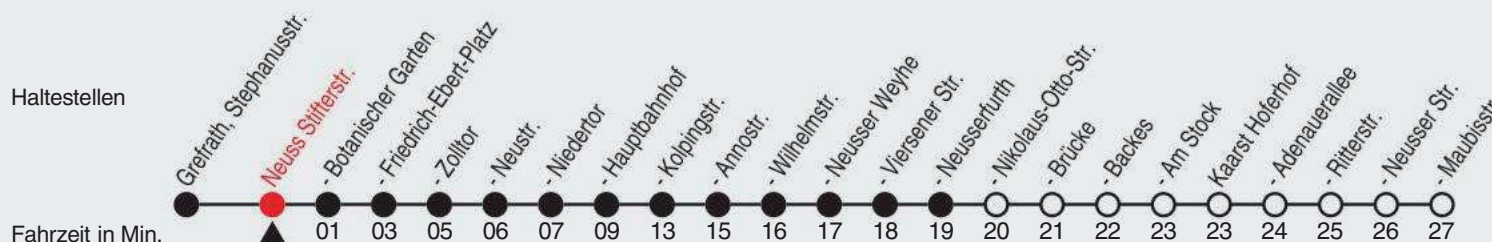

## 843

Richtung: Kaarst, Hoferhof

QR-Code scannen, Abfahrtsmonitor auf ihrem Handy ansehen

Uhr	montags - freitags
5	11 <sup>E</sup> 41 <sup>E</sup>
6	17 <sup>F</sup> 47 <sup>F</sup>
7	17 <sup>B</sup> 17 <sup>C</sup> <sub>F</sub> 47 <sup>F</sup>
8	17 <sup>E</sup> 47 <sup>E</sup>
9-11	17 <sup>E</sup> 47 <sup>E</sup>
12-14	17 <sup>F</sup> 47 <sup>F</sup>
15	17 <sup>E</sup> 47 <sup>E</sup>
16-18	17 <sup>E</sup> 47 <sup>E</sup>
19	17 <sup>E</sup> 47 <sup>E</sup>
20	11 <sup>E</sup>
21-22	22 <sup>E</sup>
23	22 <sup>E</sup> 42 <sup>D</sup>