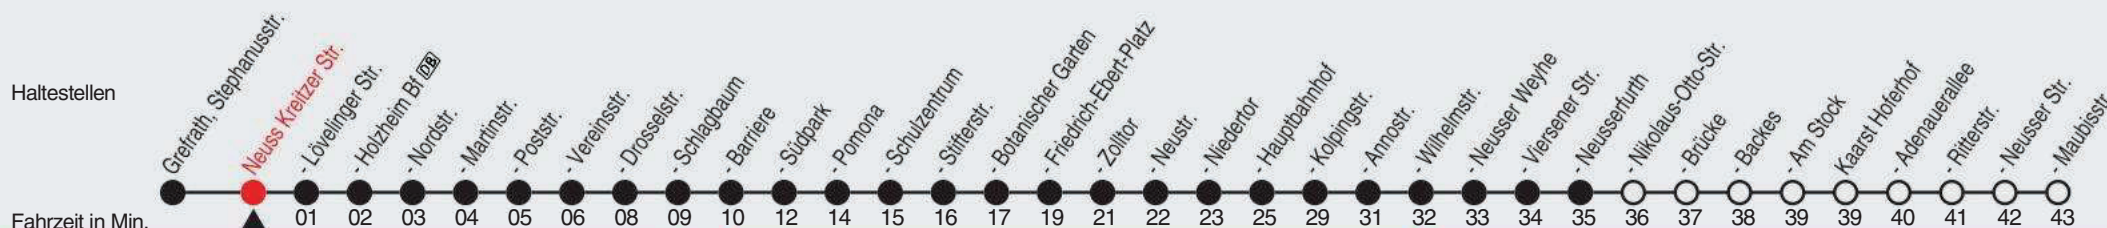

Fahrplan

stadtwerke
neuss

Gültig ab 09.01.2023

Alle Angaben ohne Gewähr

20371/2 Kreitzer Str. 60-843-j23-1-R

843

Richtung: Kaarst, Hoferhof

QR-Code scannen, Abfahrtsmonitor auf ihrem Handy ansehen

Uhr	montags - freitags
4	55^E
5	25^E
6	01^F 31^F
7	01^B 01^C 31^F
8	01^E 31^E
9-11	01^E 31^E
12	01^F 31^F
13-14	01^F 31^F
15	01^E 31^E
16-18	01^E 31^E
19	01^E 31^E 57^E
20	
21-22	08^E
23	08^E 29^D

Uhr	samstags
4	
5	08^E
6	08^E
7	08^E
8	08^E
9-11	01^E 31^E
12	01^E 31^E
13-14	01^E 31^E
15	01^E 42^E
16-18	42^E
19	57^E
20	
21-22	
23	

Uhr	sonn- und feiertags
4	
5	
6	01^A_E
7	01^E
8	01^E
9-11	01^E
12	01^E
13-14	02^E
15	02^E
16-18	02^E
19	02^E
20	02^E
21-22	
23	

Am 24., 25., 31. Dezember und 1. Januar gilt ein Sonderfahrplan, den Sie in swn-Fahrzeugen und -KundenCenter erhalten.

A=TaxiBus-Bestellung spätestens 30 Min. vor der Abfahrt: 02131-5310-345 in der Zeit Mo-Sa 5:30 - 22:00 Uhr; So 7:30 - 20:00 Uhr

B=nicht während der Sommerferien

C=nur während der Sommerferien

D=bis Neuss Hauptbahnhof

E=bis Neuss Neusserfurth

F=bis Kaarst Hoferhof

08006 50 40 30*: Die Schlaue Nummer für eine persönliche Fahrplan- und Tarifauskunft, sowie auf Wunsch wertvolle Informationen zum Nahverkehr. *Kostenfrei aus allen deutschen Netzen