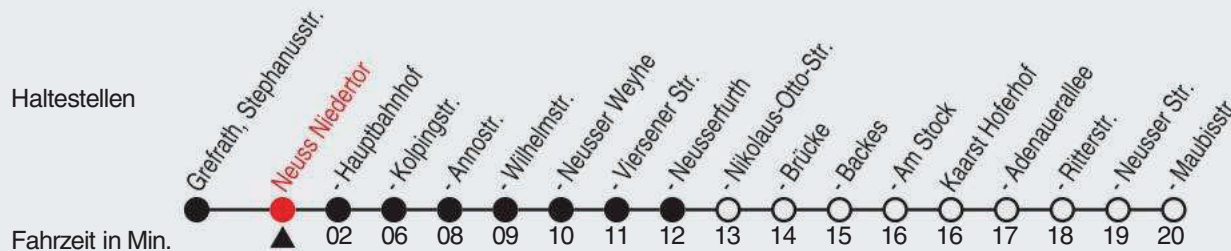

## 843

Richtung: Kaarst, Hoferhof

QR-Code scannen, Abfahrtsmonitor auf ihrem Handy ansehen

Uhr	montags - freitags
5	18 <sup>E</sup> 48 <sup>E</sup>
6	24 <sup>F</sup> 54 <sup>F</sup>
7	24 <sup>B</sup> 24 <sup>C</sup> <sub>F</sub> 54 <sup>F</sup>
8	24 <sup>E</sup> 54 <sup>E</sup>
9-11	24 <sup>E</sup> 54 <sup>E</sup>
12-14	24 <sup>F</sup> 54 <sup>F</sup>
15	24 <sup>E</sup> 54 <sup>E</sup>
16-19	24 <sup>E</sup> 54 <sup>E</sup>
20	17 <sup>E</sup>
21-22	28 <sup>E</sup>
23	28 <sup>E</sup> 48 <sup>D</sup>