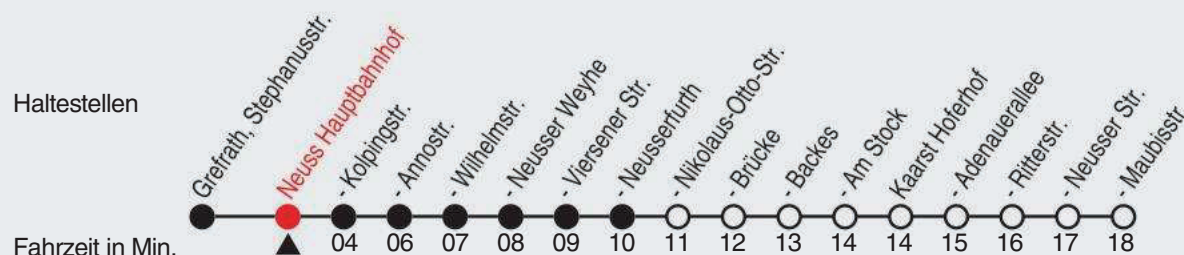

## 843

Richtung: Kaarst, Hoferhof

QR-Code scannen, Abfahrtsmonitor auf ihrem Handy ansehen

Uhr	montags - freitags
5	20 <sup>D</sup> 50 <sup>D</sup>
6	26 <sup>E</sup> 56 <sup>E</sup>
7	26 <sup>B</sup> 26 <sup>C</sup> <sub>E</sub> 56 <sup>E</sup>
8	26 <sup>D</sup> 56 <sup>D</sup>
9-11	26 <sup>D</sup> 56 <sup>D</sup>
12-14	26 <sup>E</sup> 56 <sup>E</sup>
15	26 <sup>D</sup> 56 <sup>D</sup>
16-19	26 <sup>D</sup> 56 <sup>D</sup>
20	19 <sup>D</sup>
21-23	30 <sup>D</sup>