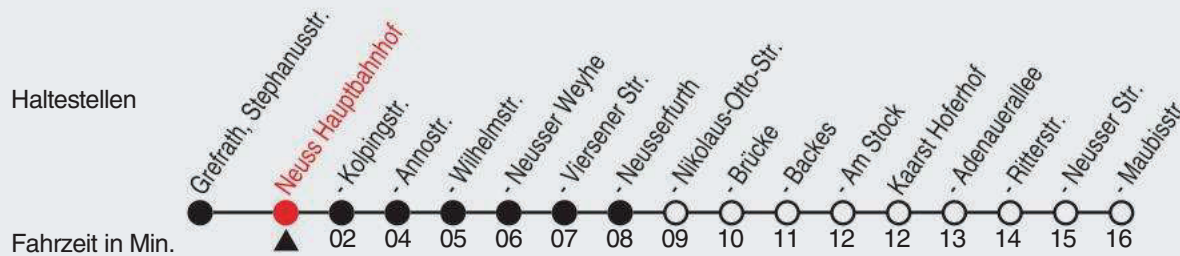

## 843

Richtung: Kaarst, Hoferhof

QR-Code scannen, Abfahrtsmonitor auf ihrem Handy ansehen

Uhr	montags - freitags
5	22 <sup>D</sup> 52 <sup>D</sup>
6	28 <sup>E</sup> 58 <sup>E</sup>
7	28 <sup>B</sup> 28 <sup>C</sup> <sub>E</sub> 58 <sup>E</sup>
8	28 <sup>D</sup> 58 <sup>D</sup>
9-11	28 <sup>D</sup> 58 <sup>D</sup>
12-14	28 <sup>E</sup> 58 <sup>E</sup>
15	28 <sup>D</sup> 58 <sup>D</sup>
16-19	28 <sup>D</sup> 58 <sup>D</sup>
20	21 <sup>D</sup>
21-23	32 <sup>D</sup>