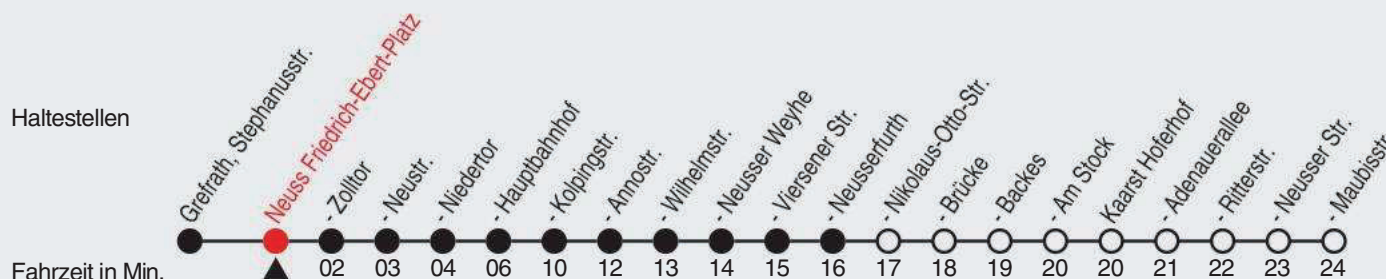

## 843

Richtung: Kaarst, Hoferhof

QR-Code scannen, Abfahrtsmonitor auf ihrem Handy ansehen

Uhr	montags - freitags
5	14 <sup>E</sup> 44 <sup>E</sup>
6	20 <sup>F</sup> 50 <sup>F</sup>
7	20 <sup>B</sup> 20 <sup>C</sup> 50 <sup>F</sup>
8	20 <sup>E</sup> 50 <sup>E</sup>
9-11	20 <sup>E</sup> 50 <sup>E</sup>
12-14	20 <sup>F</sup> 50 <sup>F</sup>
15	20 <sup>E</sup> 50 <sup>E</sup>
16-19	20 <sup>E</sup> 50 <sup>E</sup>
20	13 <sup>E</sup>
21-22	24 <sup>E</sup>
23	24 <sup>E</sup> 44 <sup>D</sup>