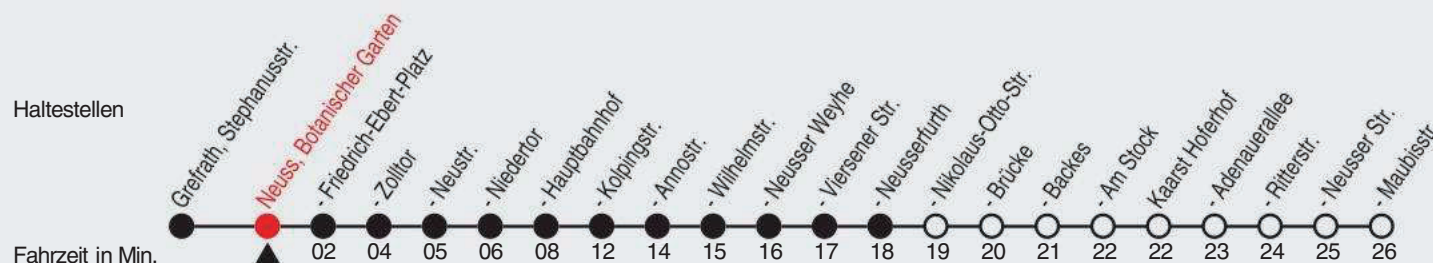

## 843

Richtung: Kaarst, Hoferhof

QR-Code scannen, Abfahrtsmonitor auf ihrem Handy ansehen

Uhr	montags - freitags
5	12 <sup>E</sup> 42 <sup>E</sup>
6	18 <sup>F</sup> 48 <sup>F</sup>
7	18 <sup>B</sup> 18 <sup>C</sup> 48 <sup>F</sup>
8	18 <sup>E</sup> 48 <sup>E</sup>
9-11	18 <sup>E</sup> 48 <sup>E</sup>
12-14	18 <sup>F</sup> 48 <sup>F</sup>
15	18 <sup>E</sup> 48 <sup>E</sup>
16-18	18 <sup>E</sup> 48 <sup>E</sup>
19	18 <sup>E</sup> 48 <sup>E</sup>
20	12 <sup>E</sup>
21-22	23 <sup>E</sup>
23	23 <sup>E</sup> 43 <sup>D</sup>