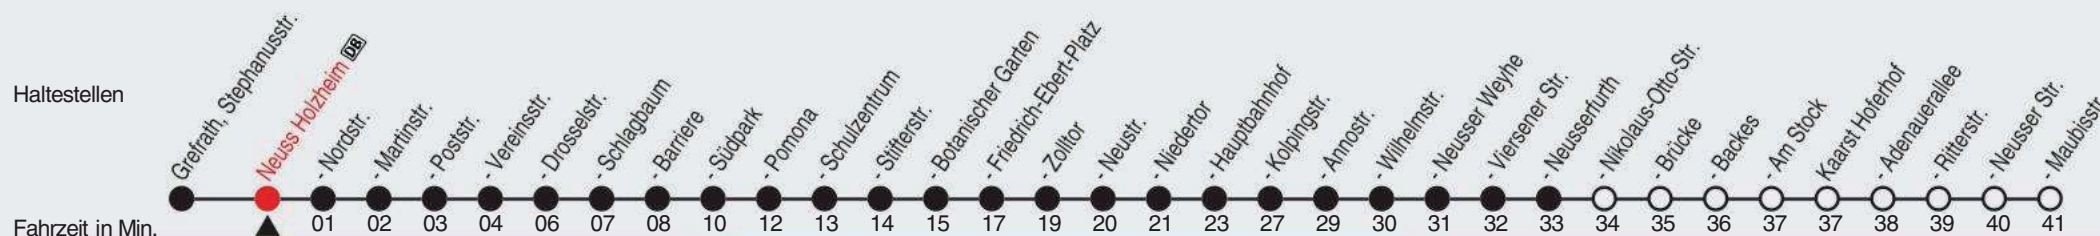

## 843

Richtung: Kaarst, Hoferhof

QR-Code scannen, Abfahrtsmonitor auf ihrem Handy ansehen

Uhr montags - freitags		Uhr samstags		Uhr sonn- und feiertags	
4	57 <sup>E</sup>	4		4	
5	27 <sup>E</sup>	5	10 <sup>E</sup>	5	
6	03 <sup>F</sup> 33 <sup>F</sup>	6	10 <sup>E</sup>	6	03 <sup>A</sup> <sub>E</sub>
7	03 <sup>B</sup> 03 <sup>C</sup> <sub>F</sub> 33 <sup>F</sup>	7	10 <sup>E</sup>	7	03 <sup>E</sup>
8	03 <sup>E</sup> 33 <sup>E</sup>	8	10 <sup>E</sup>	8	03 <sup>E</sup>
9-11	03 <sup>E</sup> 33 <sup>E</sup>	9-11	03 <sup>E</sup> 33 <sup>E</sup>	9-11	03 <sup>E</sup>
12-14	03 <sup>F</sup> 33 <sup>F</sup>	12-14	03 <sup>E</sup> 33 <sup>E</sup>	12-14	03 <sup>E</sup>
15	03 <sup>E</sup> 33 <sup>E</sup>	15	03 <sup>E</sup> 44 <sup>E</sup>	15	03 <sup>E</sup>
16-18	03 <sup>E</sup> 33 <sup>E</sup>	16-18	44 <sup>E</sup>	16-18	03 <sup>E</sup>
19	03 <sup>E</sup> 33 <sup>E</sup> 59 <sup>E</sup>	19	59 <sup>E</sup>	19	03 <sup>E</sup>
20		20		20	03 <sup>E</sup>
21-22	10 <sup>E</sup>	21-22		21-22	
23	10 <sup>E</sup> 31 <sup>D</sup>	23		23	