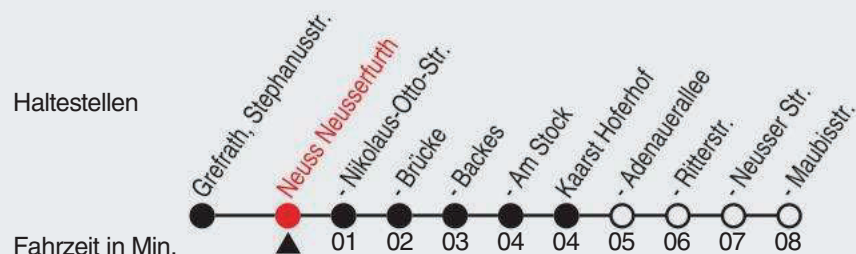

## 843

Richtung: Kaarst, Hoferhof

QR-Code scannen, Abfahrtsmonitor auf ihrem Handy ansehen

Uhr	montags - freitags
6	36 <sup>C</sup>
7	06 <sup>C</sup> 36 <sup>A</sup> 36 <sup>B</sup> <sub>C</sub>
8	06 <sup>C</sup>
9	
10	
11	
12	36 <sup>C</sup>
13	06 <sup>C</sup> 36 <sup>C</sup>
14	06 <sup>C</sup> 36 <sup>C</sup>
15	06 <sup>C</sup>