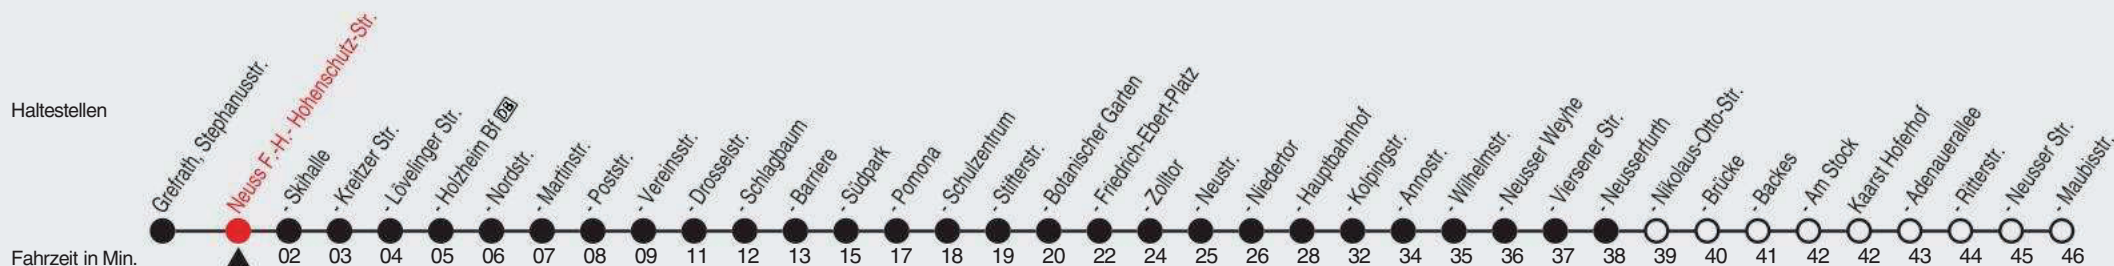

# Fahrplan

stadtwerke  
neuss

Gültig ab 09.01.2023

Alle Angaben ohne Gewähr

20186/2 Franz-Heinz- Hohenschutz-Str. 60-843-j23-1-R

## 843

Richtung: Kaarst, Hoferhof

QR-Code scannen, Abfahrtsmonitor auf ihrem Handy ansehen

Uhr	montags - freitags
4	52 <sup>E</sup>
5	22 <sup>E</sup> 58 <sup>F</sup>
6	28 <sup>F</sup> 58 <sup>B</sup> 58 <sup>C</sup> <sub>F</sub>
7	28 <sup>F</sup> 58 <sup>E</sup>
8	28 <sup>E</sup> 58 <sup>E</sup>
9-10	28 <sup>E</sup> 58 <sup>E</sup>
11	28 <sup>E</sup> 58 <sup>F</sup>
12-13	28 <sup>F</sup> 58 <sup>F</sup>
14	28 <sup>F</sup> 58 <sup>E</sup>
15-18	28 <sup>E</sup> 58 <sup>E</sup>
19	28 <sup>E</sup> 54 <sup>E</sup>
20	
21-22	05 <sup>E</sup>
23	05 <sup>E</sup> 26 <sup>D</sup>