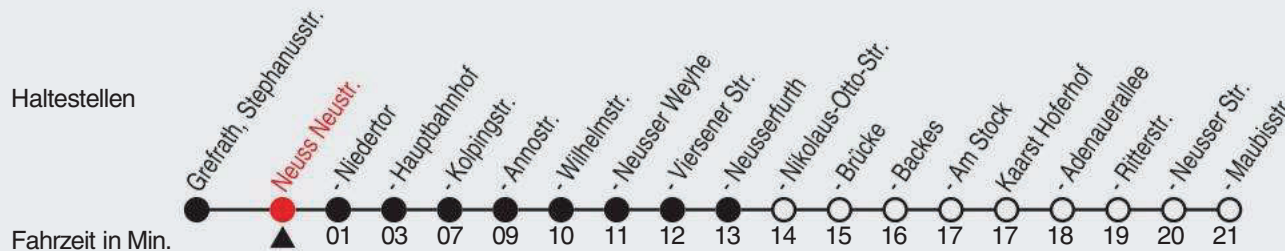

# 843

Richtung: Kaarst, Hoferhof

QR-Code scannen, Abfahrtsmonitor auf ihrem Handy ansehen

Uhr	montags - freitags
5	17 <sup>E</sup> 47 <sup>E</sup>
6	23 <sup>F</sup> 53 <sup>F</sup>
7	23 <sup>B</sup> 23 <sup>C</sup> <sub>F</sub> 53 <sup>F</sup>
8	23 <sup>E</sup> 53 <sup>E</sup>
9-11	23 <sup>E</sup> 53 <sup>E</sup>
12-14	23 <sup>F</sup> 53 <sup>F</sup>
15	23 <sup>E</sup> 53 <sup>E</sup>
16-19	23 <sup>E</sup> 53 <sup>E</sup>
20	16 <sup>E</sup>
21-22	27 <sup>E</sup>
23	27 <sup>E</sup> 47 <sup>D</sup>