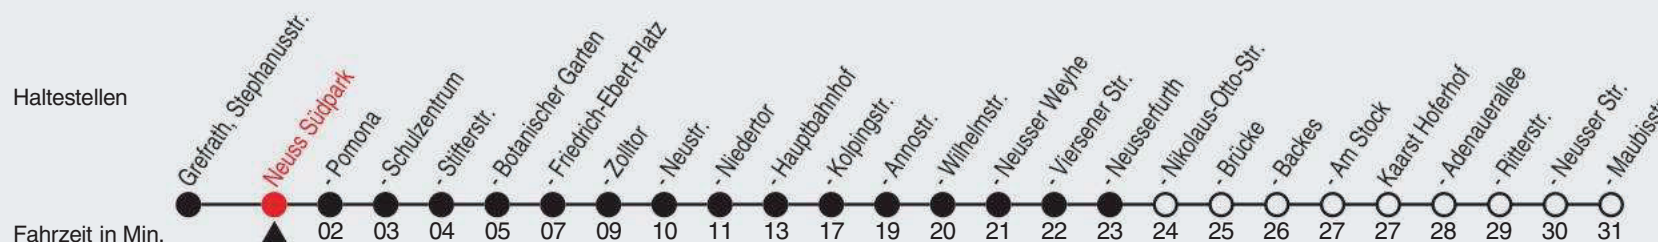

## 843

Richtung: Kaarst, Hoferhof

QR-Code scannen, Abfahrtsmonitor auf ihrem Handy ansehen

Uhr	montags - freitags
5	07 <sup>E</sup> 37 <sup>E</sup>
6	13 <sup>F</sup> 43 <sup>F</sup>
7	13 <sup>B</sup> 13 <sup>C</sup> <sub>F</sub> 43 <sup>F</sup>
8	13 <sup>E</sup> 43 <sup>E</sup>
9-11	13 <sup>E</sup> 43 <sup>E</sup>
12-14	13 <sup>F</sup> 43 <sup>F</sup>
15	13 <sup>E</sup> 43 <sup>E</sup>
16-18	13 <sup>E</sup> 43 <sup>E</sup>
19	13 <sup>E</sup> 43 <sup>E</sup>
20	08 <sup>E</sup>
21-22	19 <sup>E</sup>
23	19 <sup>E</sup> 39 <sup>D</sup>