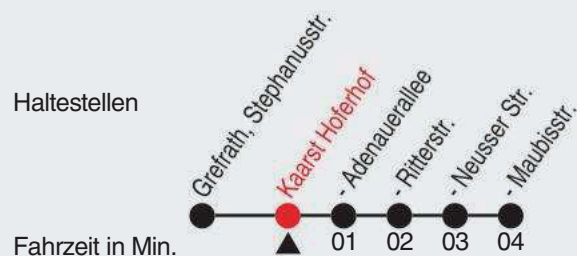

Fahrplan

stadtwerke
neuss

Gültig ab 09.01.2023

Alle Angaben ohne Gewähr

20356/2 Hoferhof 60-843-j23-1-R

843

Richtung: Kaarst, Hoferhof

QR-Code scannen, Abfahrtsmonitor auf ihrem Handy ansehen

Uhr montags - freitags

7	40^A

Uhr samstags

Uhr sonn- und feiertags

Am 24., 25., 31. Dezember und 1. Januar gilt ein Sonderfahrplan, den Sie in swn-Fahrzeugen und -KundenCenter erhalten.

A=nicht während der Sommerferien