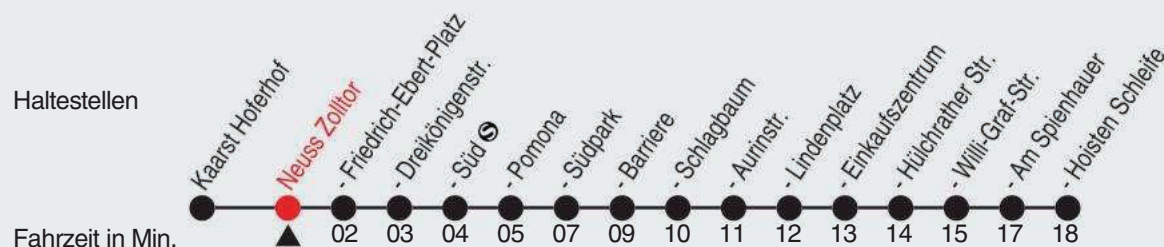

A=TaxiBus-Bestellung spätestens 30 Min. vor der Abfahrt: 02131-5310-345 in der Zeit Mo-Sa 5:30 - 22:00 Uhr; So 7:30 - 20:00 Uhr

Fahrplan

stadtwerke
neuss

Gültig ab 09.01.2023

Alle Angaben ohne Gewähr

20180/1 Zolltor 60-844-j23-1-H

844

Richtung: Hoisten, Hoisten Schleife

QR-Code scannen, Abfahrtsmonitor auf ihrem Handy ansehen

Uhr	montags - freitags	
4	57	
5	32	
6	02	32
7-8	02	32
9-12	02	32
13-14	02	32
15	02	32
16-19	02	32
20	02	37
21-23	27	