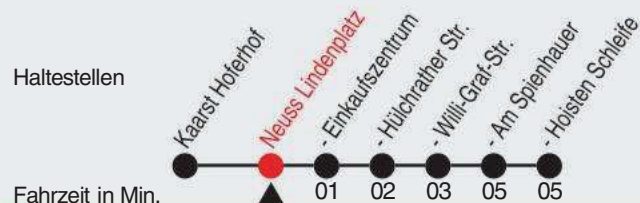

Gültig ab 09.01.2023

Alle Angaben ohne Gewähr

20377/1 Lindenplatz 60-844-j23-1-H

844

Richtung: Hoisten, Hoisten Schleife

QR-Code scannen, Abfahrtsmonitor auf ihrem Handy ansehen

Uhr	montags - freitags	
5	10	45
6	15	45
7	15	45
8	15	45
9	15	45
10	15	45
11	15	45
12	15	45
13	15	45
14	15	45
15	15	45
16	15	45
17	15	45
18	15	45
19	15	45
20	15	47
21	37	
22	37	
23	37	