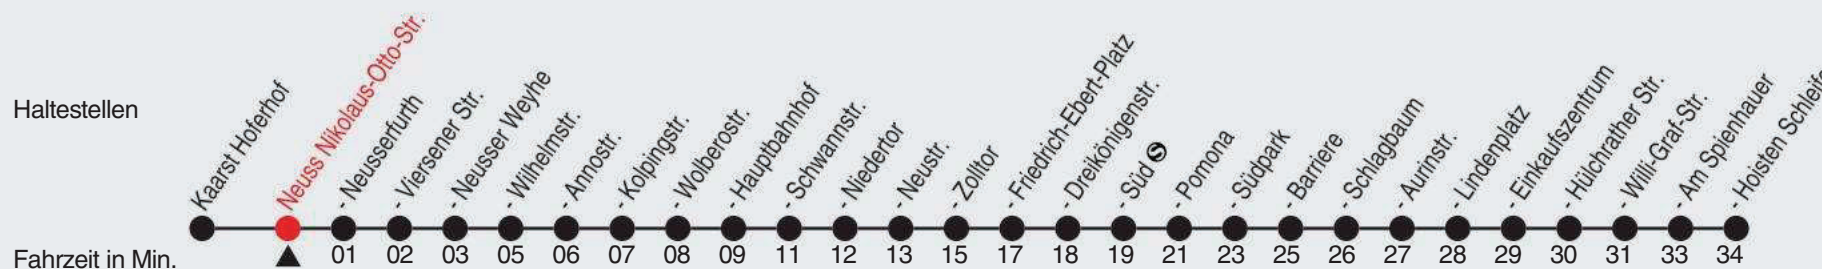

Richtung: Hoisten, Hoisten Schleife

QR-Code scannen, Abfahrtsmonitor auf ihrem Handy ansehen

Uhr montags - freitags		Uhr samstags		Uhr sonn- und feiertags	
6	46				
7	16 46				
8	16				
9					
10					
11					
12	46				
13	16 46				
14	16 46				
15	16				

Am 24., 25., 31. Dezember und 1. Januar gilt ein Sonderfahrplan, den Sie in swn-Fahrzeugen und -KundenCenter erhalten.

Fahrplan

stadtwerke
neuss

Gültig ab 09.01.2023

Alle Angaben ohne Gewähr

20360/1 Nikolaus-Otto-Str. 60-844-j23-1-H

844

Richtung: Hoisten, Hoisten Schleife

QR-Code scannen, Abfahrtsmonitor auf ihrem Handy ansehen

Uhr	montags - freitags	Uhr	samstags	Uhr	sonn- und feiertags
6	47				
7	17 47				
8	17				
9					
10					
11					
12	47				
13	17 47				
14	17 47				
15	17				