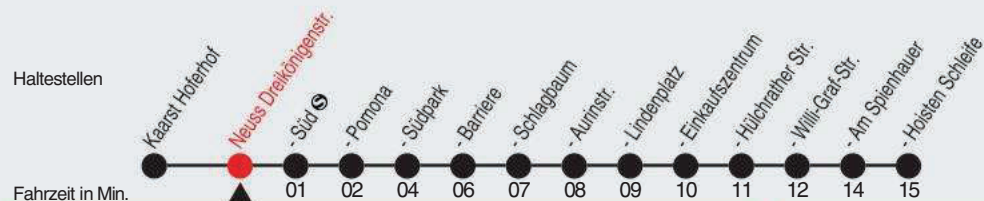

A=TaxiBus-Bestellung spätestens 30 Min. vor der Abfahrt: 02131-5310-345 in der Zeit Mo-Sa 5:30 - 22:00 Uhr; So 7:30 - 20:00 Uhr

Fahrplan

stadtwerke
neuss

Gültig ab 09.01.2023

Alle Angaben ohne Gewähr

2011/1 Dreikönigenstr. 60-844-j23-1-H

844

Richtung: Hoisten, Hoisten Schleife

QR-Code scannen, Abfahrtsmonitor auf ihrem Handy ansehen

Uhr	montags - freitags	
5	00	35
6	05	35
7	05	35
8	05	35
9	05	35
10	05	35
11	05	35
12	05	35
13	05	35
14	05	35
15	05	35
16	05	35
17	05	35
18	05	35
19	05	35
20	05	40
21	30	
22	30	
23	30	