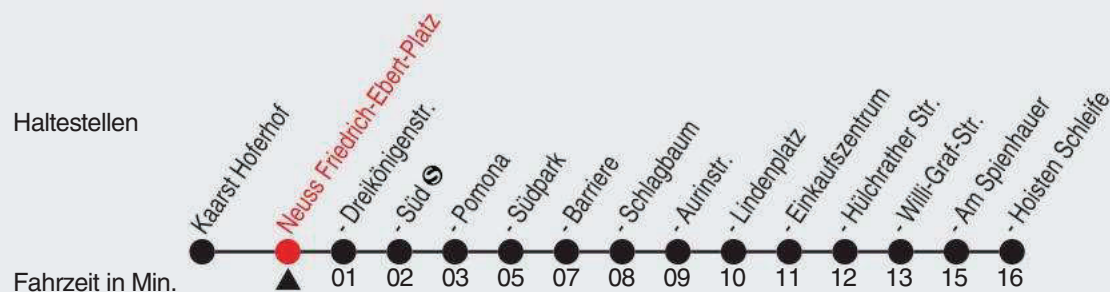

A=TaxiBus-Bestellung spätestens 30 Min. vor der Abfahrt: 02131-5310-345 in der Zeit Mo-Sa 5:30 - 22:00 Uhr; So 7:30 - 20:00 Uhr

Fahrplan

stadtwerke
neuss

Gültig ab 09.01.2023

Alle Angaben ohne Gewähr

20064/1 Friedrich-Ebert-Platz 60-844-j23-1-H

844

Richtung: Hoisten, Hoisten Schleife

QR-Code scannen, Abfahrtsmonitor auf ihrem Handy ansehen

Uhr	montags - freitags
4	59
5	34
6	04 34
7-8	04 34
9-12	04 34
13-14	04 34
15	04 34
16-19	04 34
20	04 39
21-23	29