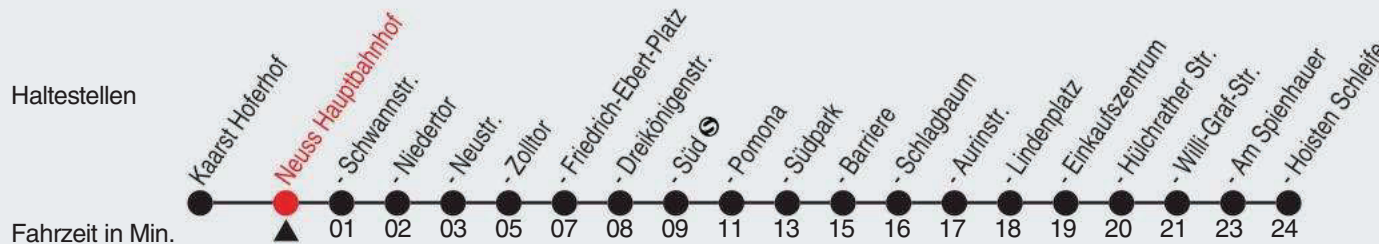

A=TaxiBus-Bestellung spätestens 30 Min. vor der Abfahrt: 02131-5310-345 in der Zeit Mo-Sa 5:30 - 22:00 Uhr; So 7:30 - 20:00 Uhr

Fahrplan

stadtwerke
neuss

Gültig ab 09.01.2023

Alle Angaben ohne Gewähr

20055/1 Hauptbahnhof 60-844-j23-1-H

844

Richtung: Hoisten, Hoisten Schleife

QR-Code scannen, Abfahrtsmonitor auf ihrem Handy ansehen

Uhr	montags - freitags	
4	51	
5-6	26	56
7	26	56
8	26	56
9-12	26	56
13-14	26	56
15-19	26	56
20	32	
21-23	22	