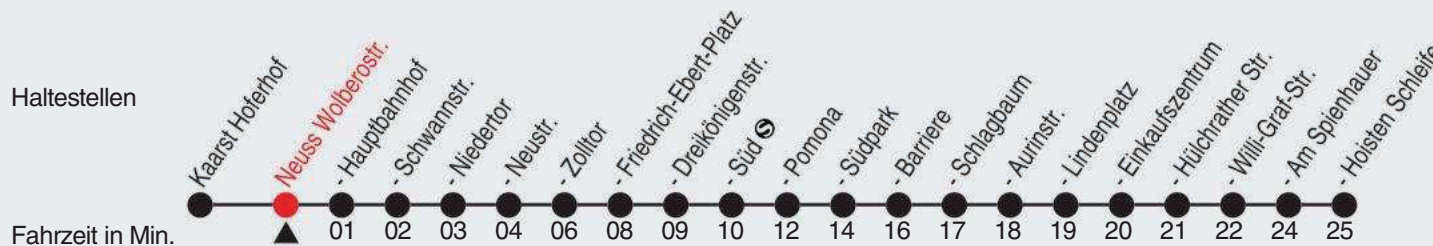

A=TaxiBus-Bestellung spätestens 30 Min. vor der Abfahrt: 02131-5310-345 in der Zeit Mo-Sa 5:30 - 22:00 Uhr; So 7:30 - 20:00 Uhr

Fahrplan

stadtwerke
neuss

Gültig ab 09.01.2023

Alle Angaben ohne Gewähr

20174/1 Wolberostr. 60-844-j23-1-H

844

Richtung: Hoisten, Hoisten Schleife

QR-Code scannen, Abfahrtsmonitor auf ihrem Handy ansehen

Uhr	montags - freitags	
4	50	
5-6	25	55
7	25	55
8	25	55
9-12	25	55
13-14	25	55
15-19	25	55
20	30	
21-23	20	