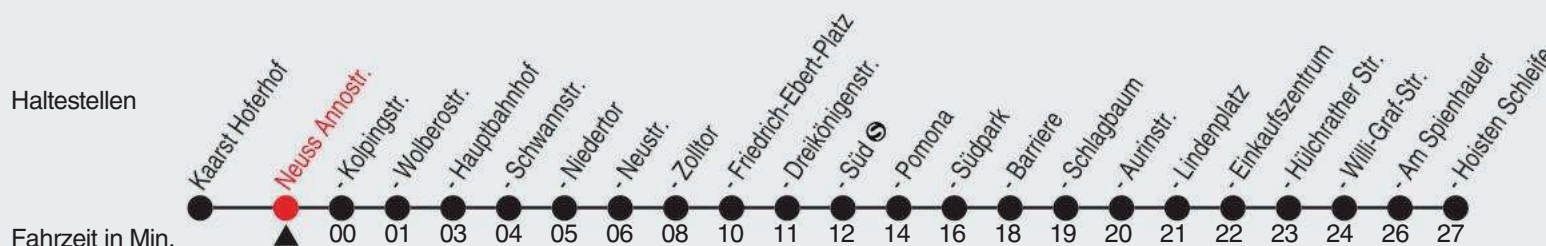

A=TaxiBus-Bestellung spätestens 30 Min. vor der Abfahrt: 02131-5310-345 in der Zeit Mo-Sa 5:30 - 22:00 Uhr; So 7:30 - 20:00 Uhr

Fahrplan

stadtwerke
neuss

Gültig ab 09.01.2023

Alle Angaben ohne Gewähr

20364/1 Annostr. 60-844-j23-1-H

844

Richtung: Hoisten, Hoisten Schleife

QR-Code scannen, Abfahrtsmonitor auf ihrem Handy ansehen

Uhr	montags - freitags	
4	48	
5-6	23	53
7	23	53
8	23	53
9-12	23	53
13-14	23	53
15-18	23	53
19	23	53
20	29	
21-23	19	