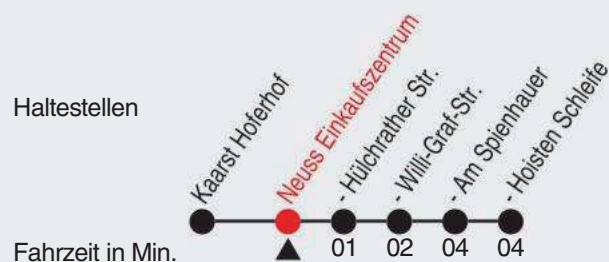

Gültig ab 09.01.2023

Alle Angaben ohne Gewähr

20421/1 Einkaufszentrum 60-844-j23-1-H

844

Richtung: Hoisten, Hoisten Schleife

QR-Code scannen, Abfahrtsmonitor auf ihrem Handy ansehen

Uhr	montags - freitags	
5	11	46
6-7	16	46
8	16	46
9-12	16	46
13	16	46
14	16	46
15	16	46
16-19	16	46
20	16	48
21-23	38	