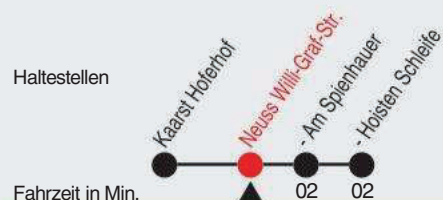

Gültig ab 09.01.2023

Alle Angaben ohne Gewähr

20379/1 Willi-Graf-Str. 60-844-j23-1-H

844

Richtung: Hoisten, Hoisten Schleife

QR-Code scannen, Abfahrtsmonitor auf ihrem Handy ansehen

Uhr	montags - freitags	
5	13	48
6	18	48
7	18	48
8	18	48
9	18	48
10	18	48
11	18	48
12	18	48
13	18	48
14	18	48
15	18	48
16	18	48
17	18	48
18	18	48
19	18	48
20	18	50
21	40	
22	40	
23	40	