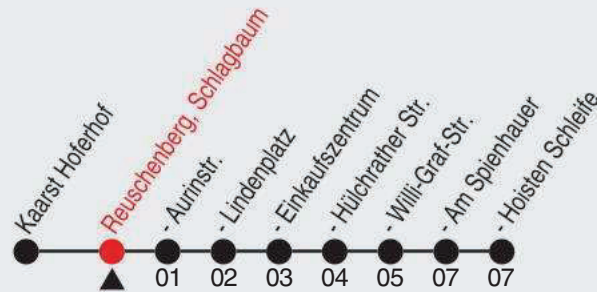

Gültig ab 09.01.2023

Alle Angaben ohne Gewähr

20118/1 Schlagbaum 60-844-j23-1-H

844

Richtung: Hoisten, Hoisten Schleife

QR-Code scannen, Abfahrtsmonitor auf ihrem Handy ansehen

Haltestellen

Fahrzeit in Min.