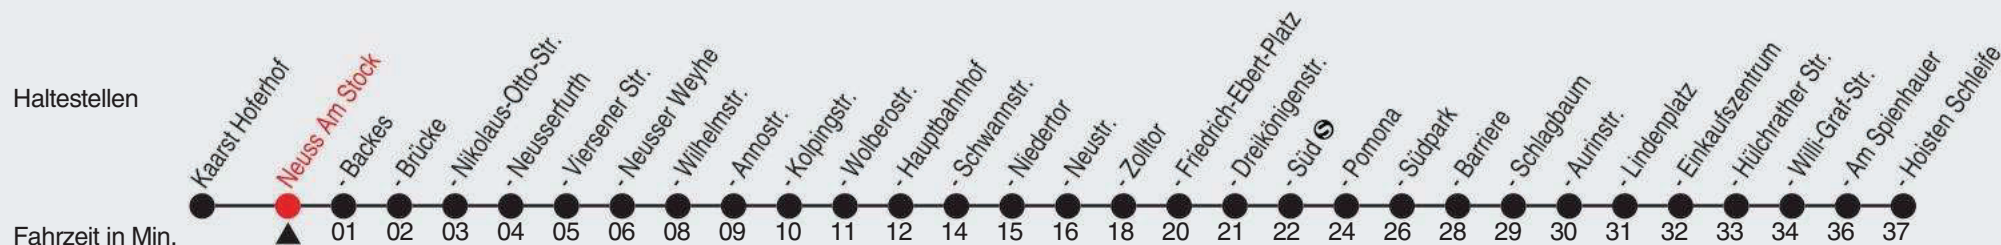

Fahrplan

Gültig ab 09.01.2023

Alle Angaben ohne Gewähr

20356/3 Hoferhof 60-844-j23-1-H

844

Richtung: Hoisten, Hoisten Schleife

QR-Code scannen, Abfahrtsmonitor auf ihrem Handy ansehen

Uhr montags - freitags		Uhr samstags		Uhr sonn- und feiertags	
6	42				
7	12 42				
8	12				
9					
10					
11					
12	42				
13	12 42				
14	12 42				
15	12				

Am 24., 25., 31. Dezember und 1. Januar gilt ein Sonderfahrplan, den Sie in swn-Fahrzeugen und -KundenCenter erhalten.

Fahrplan

stadtwerke
neuss

Gültig ab 09.01.2023

Alle Angaben ohne Gewähr

20357/1 Am Stock 60-844-j23-1-H

844

Richtung: Hoisten, Hoisten Schleife

QR-Code scannen, Abfahrtsmonitor auf ihrem Handy ansehen

Uhr montags - freitags	
6	44
7	14 44
8	14
9	
10	
11	
12	44
13	14 44
14	14 44
15	14

Uhr samstags	

Uhr sonn- und feiertags	