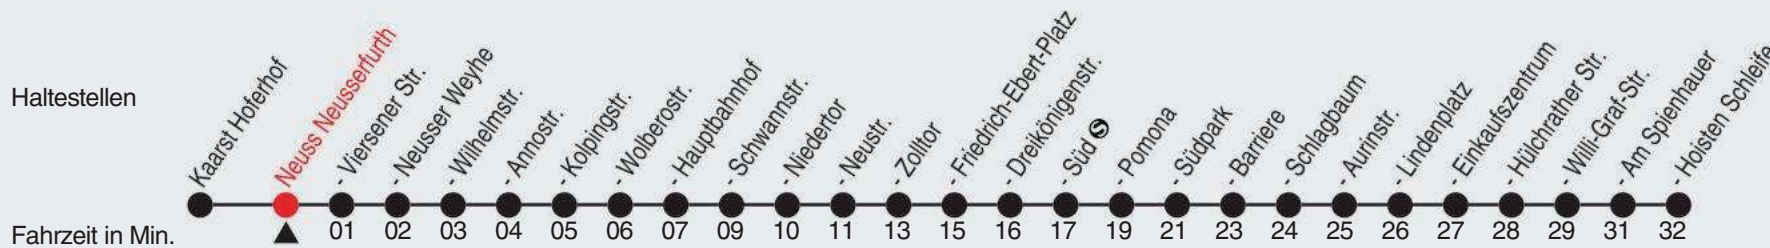

844

Richtung: Hoisten, Hoisten Schleife

QR-Code scannen, Abfahrtsmonitor auf ihrem Handy ansehen

Uhr	montags - freitags	Uhr	samstags	Uhr	sonn- und feiertags
6	47				
7	17 47				
8	17				
9					
10					
11					
12	47				
13	17 47				
14	17 47				
15	17				

Am 24., 25., 31. Dezember und 1. Januar gilt ein Sonderfahrplan, den Sie in swn-Fahrzeugen und -KundenCenter erhalten.

Fahrplan

stadtwerke
neuss

Gültig ab 09.01.2023

Alle Angaben ohne Gewähr

20361/1 Neusserfurth 60-844-j23-1-H

844

Richtung: Hoisten, Hoisten Schleife

QR-Code scannen, Abfahrtsmonitor auf ihrem Handy ansehen

Uhr	montags - freitags
4	43
5-6	18 48
7	18 48
8	18 48
9-12	18 48
13-14	18 48
15-18	18 48
19	18 48
20	25
21-23	15