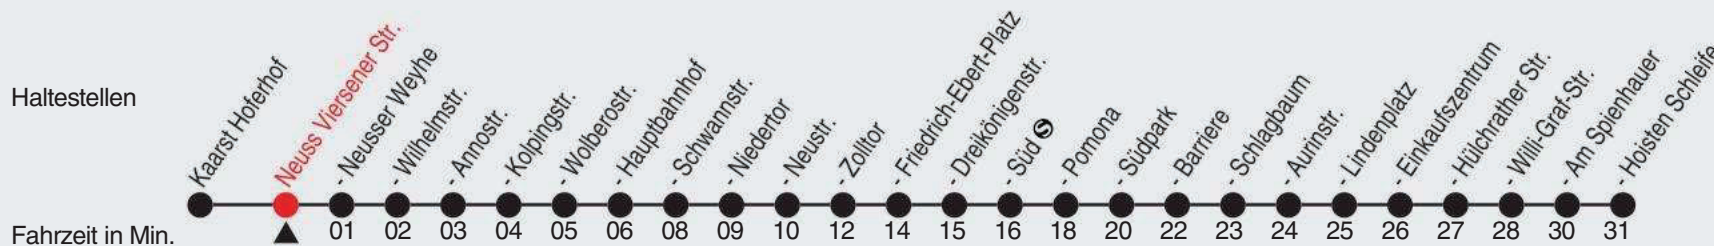

A=TaxiBus-Bestellung spätestens 30 Min. vor der Abfahrt: 02131-5310-345 in der Zeit Mo-Sa 5:30 - 22:00 Uhr; So 7:30 - 20:00 Uhr

Fahrplan

stadtwerke
neuss

Gültig ab 09.01.2023

Alle Angaben ohne Gewähr

20094/1 Viersener Str. 60-844-j23-1-H

844

Richtung: Hoisten, Hoisten Schleife

QR-Code scannen, Abfahrtsmonitor auf ihrem Handy ansehen

Uhr	montags - freitags
4	44
5-6	19 49
7	19 49
8	19 49
9-12	19 49
13-14	19 49
15-18	19 49
19	19 49
20	26
21-23	16