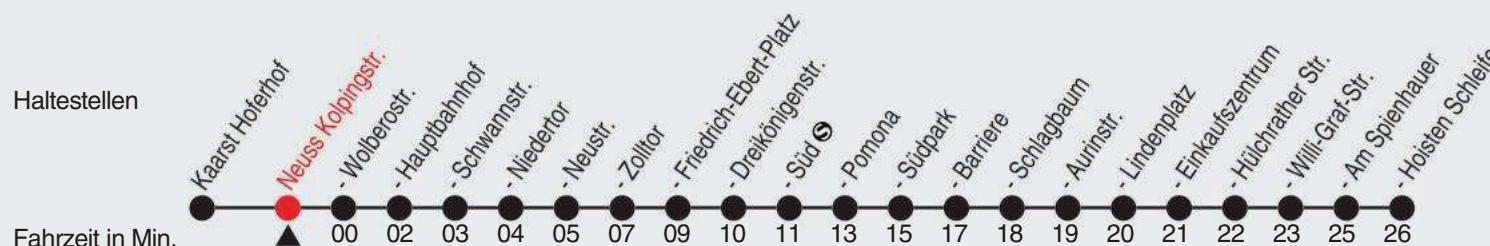

A=TaxiBus-Bestellung spätestens 30 Min. vor der Abfahrt: 02131-5310-345 in der Zeit Mo-Sa 5:30 - 22:00 Uhr; So 7:30 - 20:00 Uhr

Fahrplan

stadtwerke
neuss

Gültig ab 09.01.2023

Alle Angaben ohne Gewähr

20365/1 Kolpingstr. 60-844-j23-1-H

844

Richtung: Hoisten, Hoisten Schleife

QR-Code scannen, Abfahrtsmonitor auf ihrem Handy ansehen

Uhr	montags - freitags
4	49
5-6	24 54
7	24 54
8	24 54
9-12	24 54
13-14	24 54
15-19	24 54
20	29
21-23	19

Uhr	samstags
4	
5-6	19
7	19
8	19 56
9-12	26 56
13-14	26 56
15-19	19
20	00
21-23	