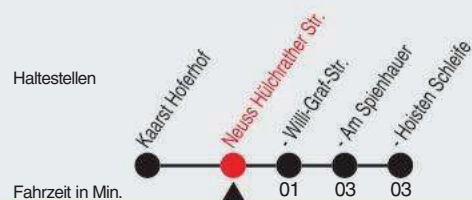

844

Richtung: Hoisten, Hoisten Schleife

QR-Code scannen, Abfahrtsmonitor auf ihrem Handy ansehen

Uhr	montags - freitags	
5	12	47
6	17	47
7	17	47
8	17	47
9	17	47
10	17	47
11	17	47
12	17	47
13	17	47
14	17	47
15	17	47
16	17	47
17	17	47
18	17	47
19	17	47
20	17	49
21	39	
22	39	
23	39	