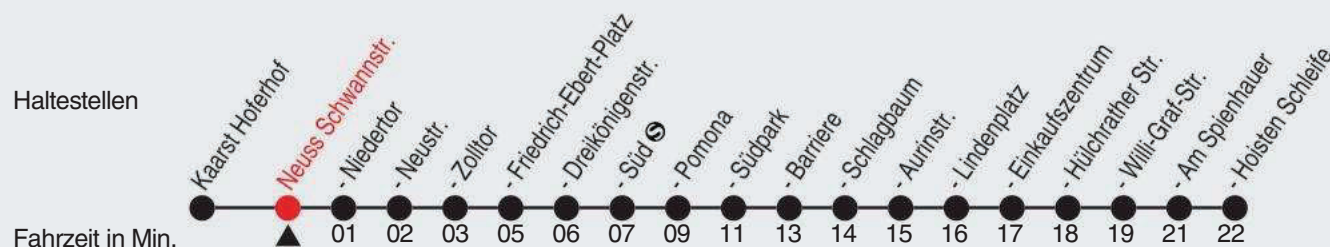

A=TaxiBus-Bestellung spätestens 30 Min. vor der Abfahrt: 02131-5310-345 in der Zeit Mo-Sa 5:30 - 22:00 Uhr; So 7:30 - 20:00 Uhr

Fahrplan

stadtwerke
neuss

Gültig ab 09.01.2023

Alle Angaben ohne Gewähr

20541/1 Schwannstr. 60-844-j23-1-H

844

Richtung: Hoisten, Hoisten Schleife

QR-Code scannen, Abfahrtsmonitor auf ihrem Handy ansehen

Uhr	montags - freitags	
4	53	
5-6	28	58
7	28	58
8	28	58
9-12	28	58
13-14	28	58
15-19	28	58
20	33	
21-23	23	