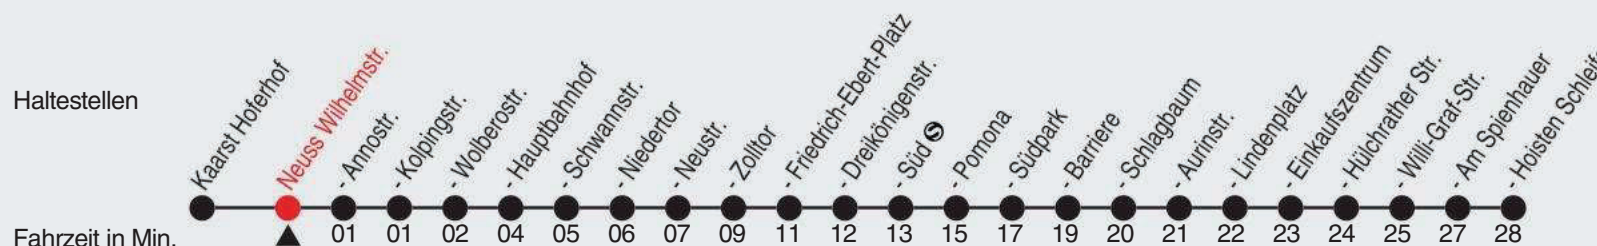

A=TaxiBus-Bestellung spätestens 30 Min. vor der Abfahrt: 02131-5310-345 in der Zeit Mo-Sa 5:30 - 22:00 Uhr; So 7:30 - 20:00 Uhr

Fahrplan

stadtwerke
neuss

Gültig ab 09.01.2023

Alle Angaben ohne Gewähr

20363/1 Wilhelmstr. 60-844-j23-1-H

844

Richtung: Hoisten, Hoisten Schleife

QR-Code scannen, Abfahrtsmonitor auf ihrem Handy ansehen

Uhr	montags - freitags	
4	47	
5-6	22	52
7	22	52
8	22	52
9-12	22	52
13-14	22	52
15-18	22	52
19	22	52
20	28	
21-23	18	