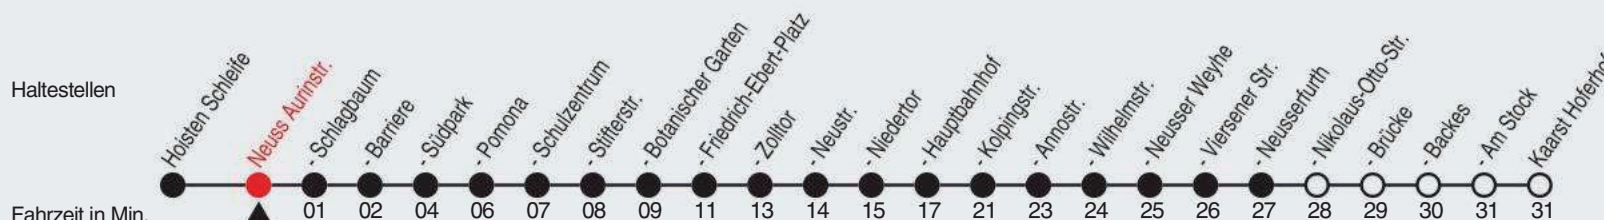

# 844

Richtung: Kaarst, Hoferhof

QR-Code scannen, Abfahrtsmonitor auf ihrem Handy ansehen

Uhr	montags - freitags
4	48 <sup>C</sup>
5	18 <sup>C</sup> 48
6	24 54
7	24 54 <sup>C</sup>
8	24 <sup>C</sup> 54 <sup>C</sup>
9-10	24 <sup>C</sup> 54 <sup>C</sup>
11	24 <sup>C</sup> 54
12	24 54
13	24 54
14	24 54 <sup>C</sup>
15-18	24 <sup>C</sup> 54 <sup>C</sup>
19	24 <sup>C</sup> 54 <sup>C</sup>
20-22	45 <sup>C</sup>
23	37 <sup>B</sup>