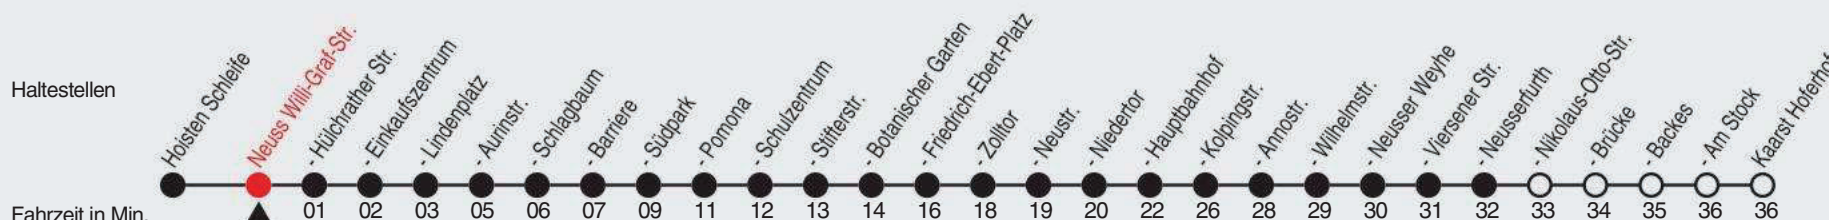

Fahrplan

stadtwerke
neuss

Gültig ab 09.01.2023

Alle Angaben ohne Gewähr

20379/2 Willi-Graf-Str. 60-844-j23-1-R

844

Richtung: Kaarst, Hoferhof

QR-Code scannen, Abfahrtsmonitor auf ihrem Handy ansehen

Uhr	montags - freitags
4	43^C
5	13^C 43
6	19 49
7	19 49^C
8	19^C 49^C
9-10	19^C 49^C
11	19^C 49
12	19 49
13	19 49
14	19 49^C
15-18	19^C 49^C
19	19^C 49^C
20-22	40^C
23	32^B

Uhr	samstags
4	
5	40^C
6	40^C
7	40^C
8	40^C
9-10	19^C 49^C
11	19^C 49^C
12	19^C 49^C
13	19^C 49^C
14	19^C 49^C
15-18	15^C
19	15^C 53^C
20-22	
23	

Uhr	sonn- und feiertags
4	
5	21^A
6	21^A
7	35^C
8	35^C
9-10	35^C
11	35^C
12	40^C
13	33^C
14	33^C
15-18	33^C
19	35^C
20-22	
23	

Am 24., 25., 31. Dezember und 1. Januar gilt ein Sonderfahrplan, den Sie in swn-Fahrzeugen und -KundenCenter erhalten.

A=TaxiBus-Bestellung spätestens 30 Min. vor der Abfahrt: 02131-5310-345 in der Zeit Mo-Sa 5:30 - 22:00 Uhr; So 7:30 - 20:00 Uhr

B=bis Neuss Hauptbahnhof

C=bis Neuss Neusserfurth

08006 50 40 30*: Die Schlaue Nummer für eine persönliche Fahrplan- und Tarifauskunft, sowie auf Wunsch wertvolle Informationen zum Nahverkehr. *Kostenfrei aus allen deutschen Netzen