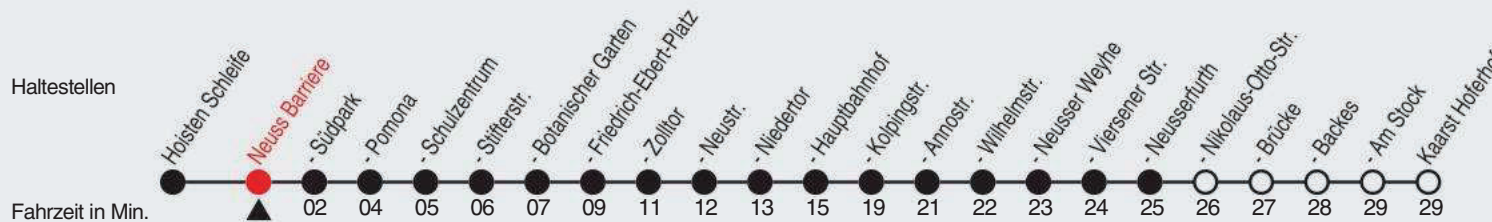

Fahrplan

stadtwerke
neuss

Gültig ab 09.01.2023

Alle Angaben ohne Gewähr

20117/2 Barriere 60-844-j23-1-R

844

Richtung: Kaarst, Hoferhof

QR-Code scannen, Abfahrtsmonitor auf ihrem Handy ansehen

Uhr	montags - freitags
4	50^C
5	20^C 50
6	26 56
7	26 56^C
8	26^C 56^C
9-10	26^C 56^C
11	26^C 56
12	26 56
13	26 56
14	26 56^C
15-18	26^C 56^C
19	26^C 56^C
20-22	47^C
23	39^B

Uhr	samstags
4	
5	47^C
6	47^C
7	47^C
8	47^C
9-10	26^C 56^C
11	26^C 56^C
12	26^C 56^C
13	26^C 56^C
14	26^C 56^C
15-18	22^C
19	22^C 59^C
20-22	
23	

Uhr	sonn- und feiertags
4	
5	27^A_C
6	27^A_C
7	41^C
8	41^C
9-10	41^C
11	41^C
12	47^C
13	40^C
14	40^C
15-18	40^C
19	41^C
20-22	
23	

Am 24., 25., 31. Dezember und 1. Januar gilt ein Sonderfahrplan, den Sie in swn-Fahrzeugen und -KundenCenter erhalten.

A=TaxiBus-Bestellung spätestens 30 Min. vor der Abfahrt: 02131-5310-345 in der Zeit Mo-Sa 5:30 - 22:00 Uhr; So 7:30 - 20:00 Uhr

B=bis Neuss Hauptbahnhof

C=bis Neuss Neusserfurth

08006 50 40 30*: Die Schlaue Nummer für eine persönliche Fahrplan- und Tarifauskunft, sowie auf Wunsch wertvolle Informationen zum Nahverkehr. *Kostenfrei aus allen deutschen Netzen