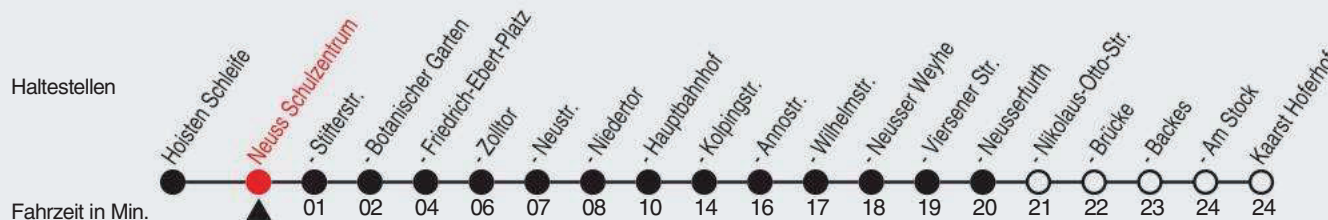

## 844 Richtung: Kaarst, Hoferhof

QR-Code scannen, Abfahrtsmonitor auf ihrem Handy ansehen

Uhr	montags - freitags
4	55 <sup>C</sup>
5	25 <sup>C</sup> 55
6	31
7	01 31
8	01 <sup>C</sup> 31 <sup>C</sup>
9	01 <sup>C</sup> 31 <sup>C</sup>
10-11	01 <sup>C</sup> 31 <sup>C</sup>
12	01 31
13-14	01 31
15	01 <sup>C</sup> 31 <sup>C</sup>
16-19	01 <sup>C</sup> 31 <sup>C</sup>
20	01 <sup>C</sup> 52 <sup>C</sup>
21-22	52 <sup>C</sup>
23	44 <sup>B</sup>