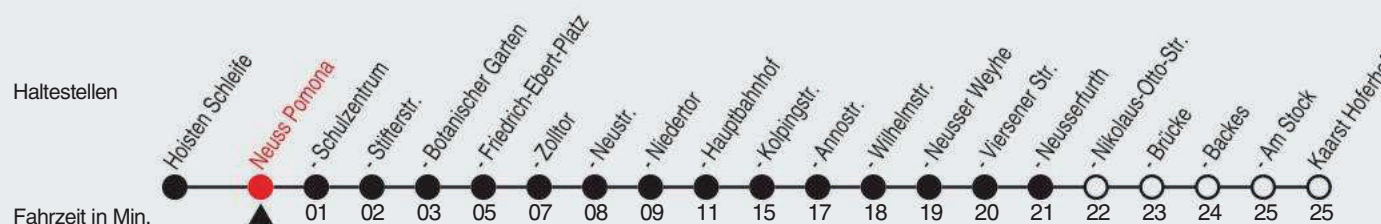

## 844 Richtung: Kaarst, Hoferhof

QR-Code scannen, Abfahrtsmonitor auf ihrem Handy ansehen

Uhr	montags - freitags
4	54 <sup>C</sup>
5	24 <sup>C</sup> 54
6	30
7	00 30
8	00 <sup>C</sup> 30 <sup>C</sup>
9	00 <sup>C</sup> 30 <sup>C</sup>
10-11	00 <sup>C</sup> 30 <sup>C</sup>
12	00 30
13-14	00 30
15	00 <sup>C</sup> 30 <sup>C</sup>
16-19	00 <sup>C</sup> 30 <sup>C</sup>
20	00 <sup>C</sup> 51 <sup>C</sup>
21-22	51 <sup>C</sup>
23	43 <sup>B</sup>