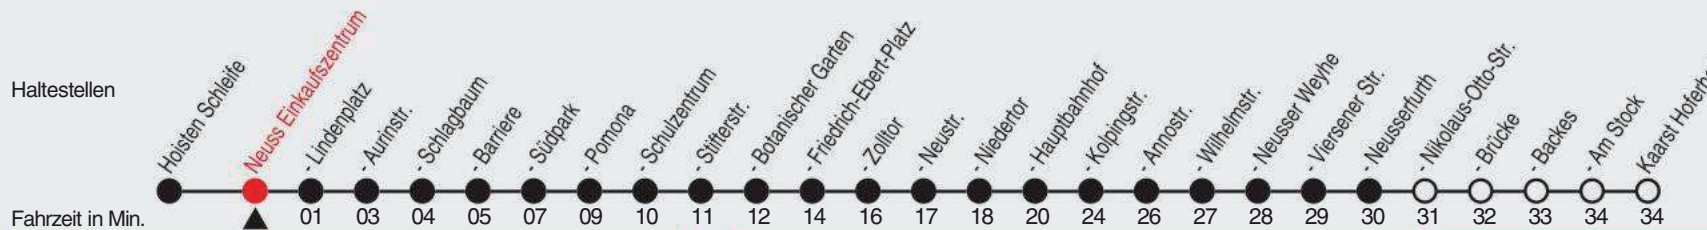

Fahrplan

stadtwerke
neuss

Gültig ab 09.01.2023

Alle Angaben ohne Gewähr

20421/2 Einkaufszentrum 60-844-j23-1-R

844

Richtung: Kaarst, Hoferhof

QR-Code scannen, Abfahrtsmonitor auf ihrem Handy ansehen

Uhr	montags - freitags
4	45^c
5	15^c 45
6	21 51
7	21 51^c
8	21^c 51^c
9-10	21^c 51^c
11	21^c 51
12	21 51
13	21 51
14	21 51^c
15-18	21^c 51^c
19	21^c 51^c
20-22	42^c
23	34^B

Uhr	samstags
4	
5	42^c
6	42^c
7	42^c
8	42^c
9-10	21^c 51^c
11	21^c 51^c
12	21^c 51^c
13	21^c 51^c
14	21^c 51^c
15-18	17^c
19	17^c 55^c
20-22	
23	

Uhr	sonn- und feiertags
4	
5	23^A_C
6	23^A_C
7	37^c
8	37^c
9-10	37^c
11	37^c
12	42^c
13	35^c
14	35^c
15-18	35^c
19	37^c
20-22	
23	

Am 24., 25., 31. Dezember und 1. Januar gilt ein Sonderfahrplan, den Sie in swn-Fahrzeugen und -KundenCenter erhalten.

A=TaxiBus-Bestellung spätestens 30 Min. vor der Abfahrt: 02131-5310-345 in der Zeit Mo-Sa 5:30 - 22:00 Uhr; So 7:30 - 20:00 Uhr

B=bis Neuss Hauptbahnhof

C=bis Neuss Neusserfurth

08006 50 40 30*: Die Schlaue Nummer für eine persönliche Fahrplan- und Tarifauskunft, sowie auf Wunsch wertvolle Informationen zum Nahverkehr. *Kostenfrei aus allen deutschen Netzen