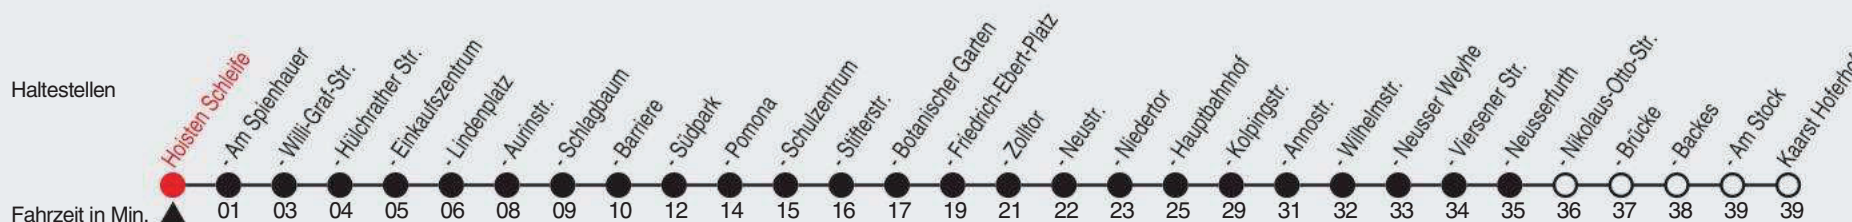

Fahrplan

stadtwerke
neuss

Gültig ab 09.01.2023

Alle Angaben ohne Gewähr

20381/ Hoisten Schleife 60-844-j23-1-R

844

Richtung: Kaarst, Hoferhof

QR-Code scannen, Abfahrtsmonitor auf ihrem Handy ansehen

Uhr	montags - freitags
4	40^C
5	10^C 40
6	16 46
7	16 46^C
8	16^C 46^C
9-10	16^C 46^C
11	16^C 46
12	16 46
13	16 46
14	16 46^C
15-18	16^C 46^C
19	16^C 46^C
20-22	37^C
23	29^B

Uhr	samstags
4	
5	37^C
6	37^C
7	37^C
8	37^C
9-10	16^C 46^C
11	16^C 46^C
12	16^C 46^C
13	16^C 46^C
14	16^C 46^C
15-18	12^C
19	12^C 50^C
20-22	
23	

Uhr	sonn- und feiertags
4	
5	18^A_C
6	18^A_C
7	32^C
8	32^C
9-10	32^C
11	32^C
12	37^C
13	30^C
14	30^C
15-18	30^C
19	32^C
20-22	
23	

Am 24., 25., 31. Dezember und 1. Januar gilt ein Sonderfahrplan, den Sie in swn-Fahrzeugen und -KundenCenter erhalten.

A=TaxiBus-Bestellung spätestens 30 Min. vor der Abfahrt: 02131-5310-345 in der Zeit Mo-Sa 5:30 - 22:00 Uhr; So 7:30 - 20:00 Uhr

B=bis Neuss Hauptbahnhof

C=bis Neuss Neusserfurth

08006 50 40 30*: Die Schlaue Nummer für eine persönliche Fahrplan- und Tarifauskunft, sowie auf Wunsch wertvolle Informationen zum Nahverkehr. *Kostenfrei aus allen deutschen Netzen