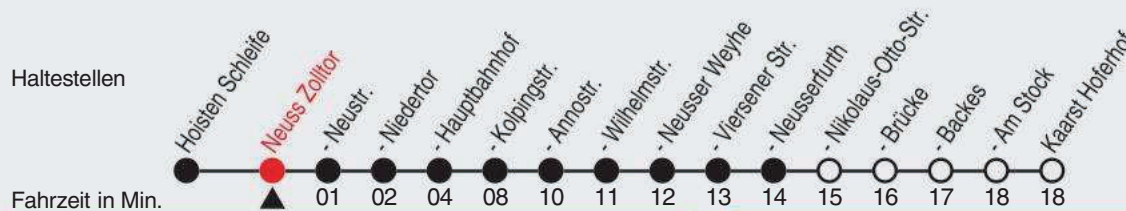

Fahrplan

stadtwerke
neuss

Gültig ab 09.01.2023

Alle Angaben ohne Gewähr

20180/2 Zolltor 60-844-j23-1-R

844

Richtung: Kaarst, Hoferhof

QR-Code scannen, Abfahrtsmonitor auf ihrem Handy ansehen

Uhr	montags - freitags
5	01^c 31^c
6	01 37
7	07 37
8	07^c 37^c
9	07^c 37^c
10-11	07^c 37^c
12	07 37
13-14	07 37
15	07^c 37^c
16-19	07^c 37^c
20	07^c 56^c
21-22	56^c
23	48^B

Uhr	samstags
5	56^c
6	56^c
7	56^c
8	56^c
9	37^c
10-11	07^c 37^c
12	07^c 37^c
13-14	07^c 37^c
15	07^c 33^c
16-19	33^c
20	07^c
21-22	
23	

Uhr	sonn- und feiertags
5	35^A_C
6	35^A_C
7	49^c
8	49^c
9	49^c
10-11	49^c
12	56^c
13-14	49^c
15	49^c
16-19	49^c
20	
21-22	
23	

Am 24., 25., 31. Dezember und 1. Januar gilt ein Sonderfahrplan, den Sie in swn-Fahrzeugen und -KundenCenter erhalten.

A=TaxiBus-Bestellung spätestens 30 Min. vor der Abfahrt: 02131-5310-345 in der Zeit Mo-Sa 5:30 - 22:00 Uhr; So 7:30 - 20:00 Uhr

B=bis Neuss Hauptbahnhof

C=bis Neuss Neusserfurth

08006 50 40 30*: Die Schlaue Nummer für eine persönliche Fahrplan- und Tarifauskunft, sowie auf Wunsch wertvolle Informationen zum Nahverkehr. *Kostenfrei aus allen deutschen Netzen