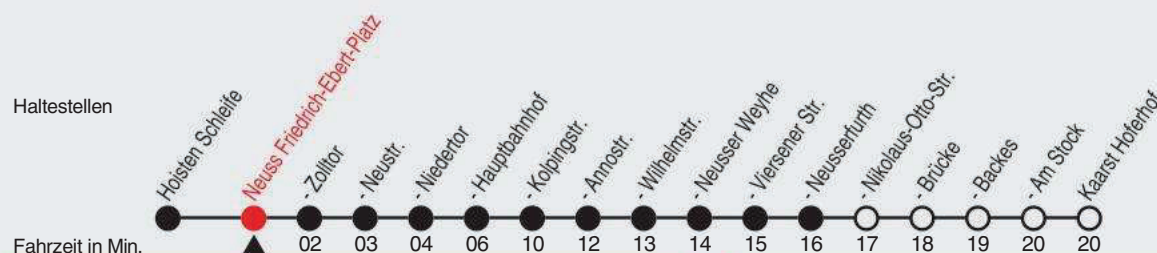

## 844 Richtung: Kaarst, Hoferhof

QR-Code scannen, Abfahrtsmonitor auf ihrem Handy ansehen

Uhr	montags - freitags
4	59 <sup>C</sup>
5	29 <sup>C</sup> 59
6	35
7	05 35
8	05 <sup>C</sup> 35 <sup>C</sup>
9	05 <sup>C</sup> 35 <sup>C</sup>
10-11	05 <sup>C</sup> 35 <sup>C</sup>
12	05 35
13-14	05 35
15	05 <sup>C</sup> 35 <sup>C</sup>
16-19	05 <sup>C</sup> 35 <sup>C</sup>
20	05 <sup>C</sup> 54 <sup>C</sup>
21-22	54 <sup>C</sup>
23	46 <sup>B</sup>