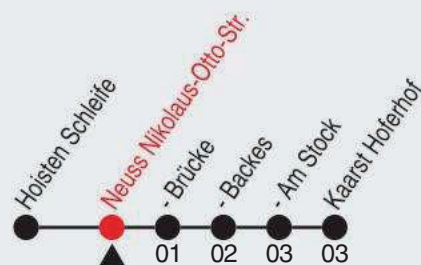

# 844

Richtung: Kaarst, Hoferhof

QR-Code scannen, Abfahrtsmonitor auf ihrem Handy ansehen

Haltestellen

Fahrzeit in Min.

Uhr	montags - freitags	Uhr	samstags	Uhr	sonn- und feiertags
6	16 52				
7	22 52				
8					
9					
10					
11					
12	22 52				
13	22 52				
14	22 52				