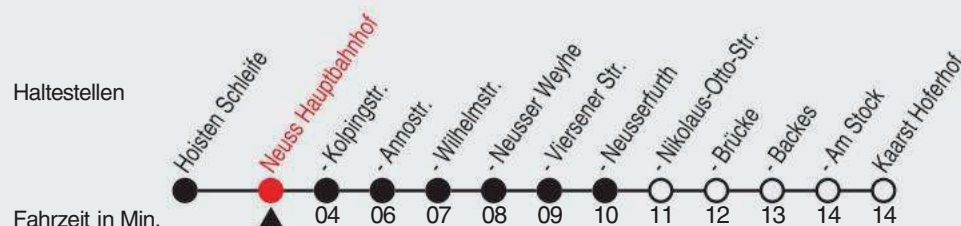

## 844 Richtung: Kaarst, Hoferhof

QR-Code scannen, Abfahrtsmonitor auf ihrem Handy ansehen

Uhr	montags - freitags
5	05 <sup>B</sup> 35 <sup>B</sup>
6	05 41
7	11 41
8	11 <sup>B</sup> 41 <sup>B</sup>
9	11 <sup>B</sup> 41 <sup>B</sup>
10-11	11 <sup>B</sup> 41 <sup>B</sup>
12	11 41
13	11 41
14	11 41
15	11 <sup>B</sup> 41 <sup>B</sup>
16-19	11 <sup>B</sup> 41 <sup>B</sup>
20	11 <sup>B</sup>
21-23	00 <sup>B</sup>