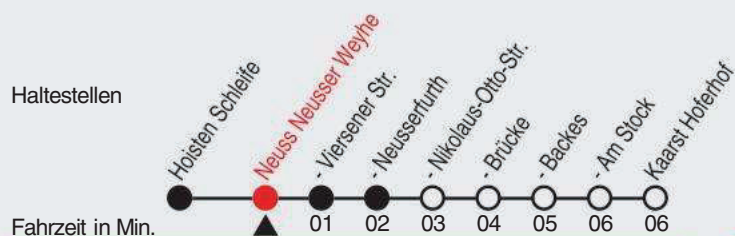

## 844 Richtung: Kaarst, Hoferhof

QR-Code scannen, Abfahrtsmonitor auf ihrem Handy ansehen

Uhr	montags - freitags
5	13 <sup>B</sup> 43 <sup>B</sup>
6	13 49
7	19 49
8	19 <sup>B</sup> 49 <sup>B</sup>
9	19 <sup>B</sup> 49 <sup>B</sup>
10-11	19 <sup>B</sup> 49 <sup>B</sup>
12	19 49
13	19 49
14	19 49
15	19 <sup>B</sup> 49 <sup>B</sup>
16-19	19 <sup>B</sup> 49 <sup>B</sup>
20	19 <sup>B</sup>
21-23	07 <sup>B</sup>