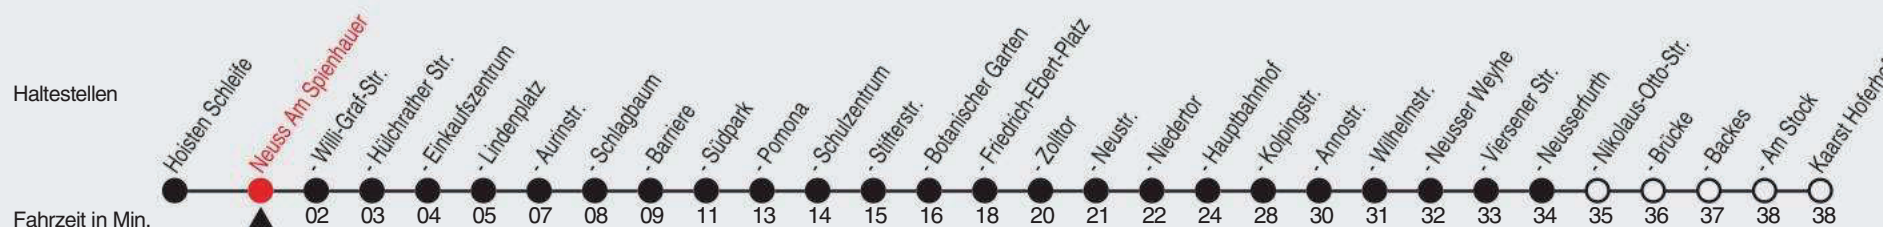

Fahrplan

stadtwerke
neuss

Gültig ab 09.01.2023

Alle Angaben ohne Gewähr

20380/2 Am Spienhauer 60-844-j23-1-R

844

Richtung: Kaarst, Hoferhof

QR-Code scannen, Abfahrtsmonitor auf ihrem Handy ansehen

Uhr	montags - freitags
4	41^C
5	11^C 41
6	17 47
7	17 47^C
8	17^C 47^C
9-10	17^C 47^C
11	17^C 47
12	17 47
13	17 47
14	17 47^C
15-18	17^C 47^C
19	17^C 47^C
20-22	38^C
23	30^B

Uhr	samstags
4	
5	38^C
6	38^C
7	38^C
8	38^C
9-10	17^C 47^C
11	17^C 47^C
12	17^C 47^C
13	17^C 47^C
14	17^C 47^C
15-18	13^C
19	13^C 51^C
20-22	
23	

Uhr	sonn- und feiertags
4	
5	19^A_C
6	19^A_C
7	33^C
8	33^C
9-10	33^C
11	33^C
12	38^C
13	31^C
14	31^C
15-18	31^C
19	33^C
20-22	
23	

Am 24., 25., 31. Dezember und 1. Januar gilt ein Sonderfahrplan, den Sie in swn-Fahrzeugen und -KundenCenter erhalten.

A=TaxiBus-Bestellung spätestens 30 Min. vor der Abfahrt: 02131-5310-345 in der Zeit Mo-Sa 5:30 - 22:00 Uhr; So 7:30 - 20:00 Uhr

B=bis Neuss Hauptbahnhof

C=bis Neuss Neusserfurth

08006 50 40 30*: Die Schlaue Nummer für eine persönliche Fahrplan- und Tarifauskunft, sowie auf Wunsch wertvolle Informationen zum Nahverkehr. *Kostenfrei aus allen deutschen Netzen