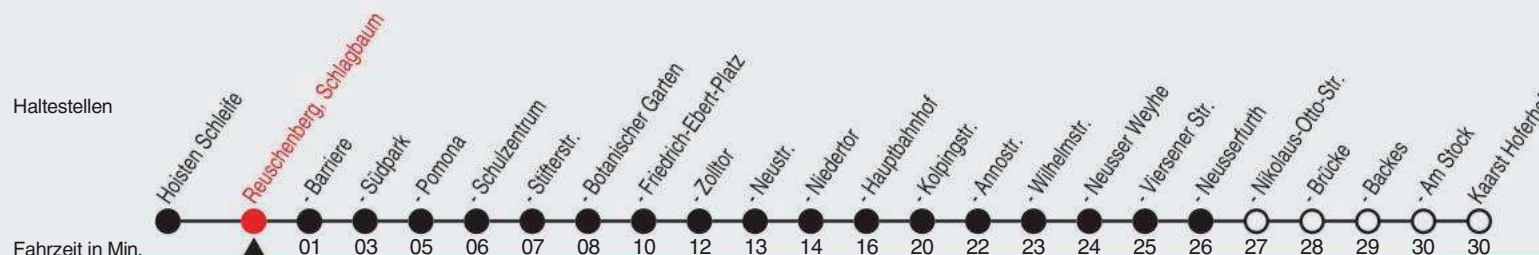

Fahrplan

stadtwerke
neuss

Gültig ab 09.01.2023

Alle Angaben ohne Gewähr

20118/2 Schlagbaum 60-844-j23-1-R

844

Richtung: Kaarst, Hoferhof

QR-Code scannen, Abfahrtsmonitor auf ihrem Handy ansehen

Uhr	montags - freitags
4	49^C
5	19^C 49
6	25 55
7	25 55^C
8	25^C 55^C
9-10	25^C 55^C
11	25^C 55
12	25 55
13	25 55
14	25 55^C
15-18	25^C 55^C
19	25^C 55^C
20-22	46^C
23	38^B

Uhr	samstags
4	
5	46^C
6	46^C
7	46^C
8	46^C
9-10	25^C 55^C
11	25^C 55^C
12	25^C 55^C
13	25^C 55^C
14	25^C 55^C
15-18	21^C
19	21^C 58^C
20-22	
23	

Uhr	sonn- und feiertags
4	
5	26^A_C
6	26^A_C
7	40^C
8	40^C
9-10	40^C
11	40^C
12	46^C
13	39^C
14	39^C
15-18	39^C
19	40^C
20-22	
23	

Am 24., 25., 31. Dezember und 1. Januar gilt ein Sonderfahrplan, den Sie in swn-Fahrzeugen und -KundenCenter erhalten.

A=TaxiBus-Bestellung spätestens 30 Min. vor der Abfahrt: 02131-5310-345 in der Zeit Mo-Sa 5:30 - 22:00 Uhr; So 7:30 - 20:00 Uhr

B=bis Neuss Hauptbahnhof

C=bis Neuss Neusserfurth

08006 50 40 30*: Die Schlaue Nummer für eine persönliche Fahrplan- und Tarifauskunft, sowie auf Wunsch wertvolle Informationen zum Nahverkehr. *Kostenfrei aus allen deutschen Netzen