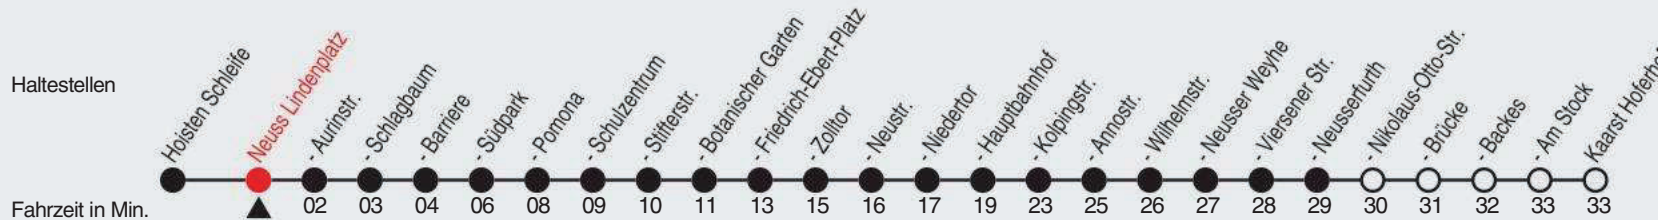

Fahrplan

stadtwerke
neuss

Gültig ab 09.01.2023

Alle Angaben ohne Gewähr

20377/2 Lindenplatz 60-844-j23-1-R

844

Richtung: Kaarst, Hoferhof

QR-Code scannen, Abfahrtsmonitor auf ihrem Handy ansehen

Uhr	montags - freitags
4	46^C
5	16^C 46
6	22 52
7	22 52^C
8	22^C 52^C
9-10	22^C 52^C
11	22^C 52
12	22 52
13	22 52
14	22 52^C
15-18	22^C 52^C
19	22^C 52^C
20-22	43^C
23	35^B

Uhr	samstags
4	
5	43^C
6	43^C
7	43^C
8	43^C
9-10	22^C 52^C
11	22^C 52^C
12	22^C 52^C
13	22^C 52^C
14	22^C 52^C
15-18	18^C
19	18^C 56^C
20-22	
23	

Uhr	sonn- und feiertags
4	
5	24^A_C
6	24^A_C
7	38^C
8	38^C
9-10	38^C
11	38^C
12	43^C
13	36^C
14	36^C
15-18	36^C
19	38^C
20-22	
23	

Am 24., 25., 31. Dezember und 1. Januar gilt ein Sonderfahrplan, den Sie in swn-Fahrzeugen und -KundenCenter erhalten.

A=TaxiBus-Bestellung spätestens 30 Min. vor der Abfahrt: 02131-5310-345 in der Zeit Mo-Sa 5:30 - 22:00 Uhr; So 7:30 - 20:00 Uhr

B=bis Neuss Hauptbahnhof

C=bis Neuss Neusserfurth

08006 50 40 30*: Die Schlaue Nummer für eine persönliche Fahrplan- und Tarifauskunft, sowie auf Wunsch wertvolle Informationen zum Nahverkehr. *Kostenfrei aus allen deutschen Netzen