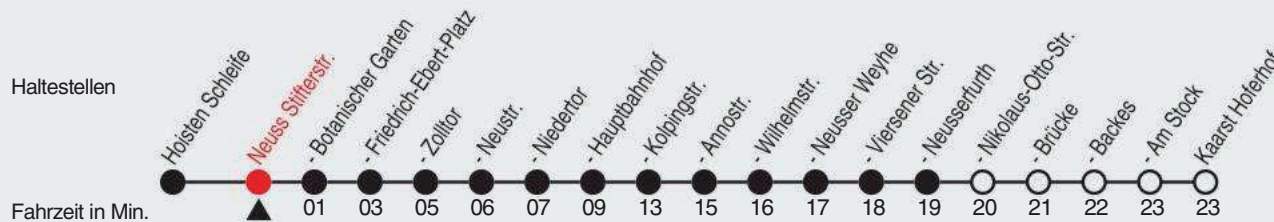

## 844 Richtung: Kaarst, Hoferhof

QR-Code scannen, Abfahrtsmonitor auf ihrem Handy ansehen

Uhr	montags - freitags
4	56 <sup>C</sup>
5	26 <sup>C</sup> 56
6	32
7	02 32
8	02 <sup>C</sup> 32 <sup>C</sup>
9	02 <sup>C</sup> 32 <sup>C</sup>
10-11	02 <sup>C</sup> 32 <sup>C</sup>
12	02 32
13-14	02 32
15	02 <sup>C</sup> 32 <sup>C</sup>
16-19	02 <sup>C</sup> 32 <sup>C</sup>
20	02 <sup>C</sup> 52 <sup>C</sup>
21-22	52 <sup>C</sup>
23	44 <sup>B</sup>