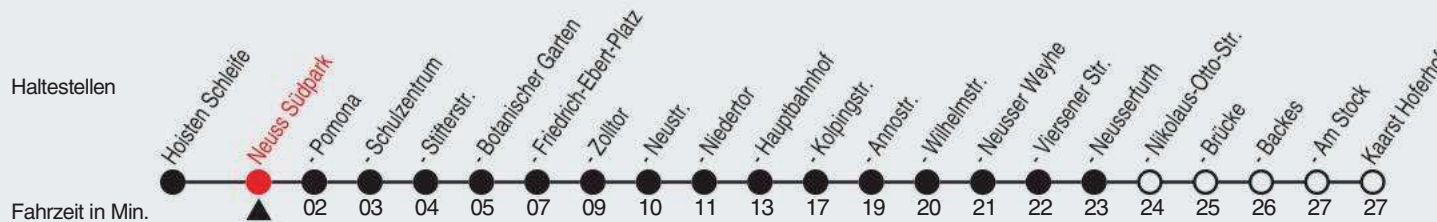

Fahrplan

stadtwerke
neuss

Gültig ab 09.01.2023

Alle Angaben ohne Gewähr

20116/2 Südpark 60-844-j23-1-R

844 Richtung: Kaarst, Hoferhof

QR-Code scannen, Abfahrtsmonitor auf ihrem Handy ansehen

Uhr	montags - freitags
4	52^C
5	22^C 52
6	28 58
7	28 58^C
8	28^C 58^C
9-10	28^C 58^C
11	28^C 58
12	28 58
13	28 58
14	28 58^C
15-19	28^C 58^C
20	49^C
21-22	49^C
23	41^B

Uhr	samstags
4	
5	49^C
6	49^C
7	49^C
8	49^C
9-10	28^C 58^C
11	28^C 58^C
12	28^C 58^C
13	28^C 58^C
14	28^C 58^C
15-19	24^C
20	00^C
21-22	
23	

Uhr	sonn- und feiertags
4	
5	28^A_C
6	28^A_C
7	42^C
8	42^C
9-10	42^C
11	42^C
12	49^C
13	42^C
14	42^C
15-19	42^C
20	
21-22	
23	

Am 24., 25., 31. Dezember und 1. Januar gilt ein Sonderfahrplan, den Sie in swn-Fahrzeugen und -KundenCenter erhalten.

A=TaxiBus-Bestellung spätestens 30 Min. vor der Abfahrt: 02131-5310-345 in der Zeit Mo-Sa 5:30 - 22:00 Uhr; So 7:30 - 20:00 Uhr

B=bis Neuss Hauptbahnhof

C=bis Neuss Neusserfurth

08006 50 40 30*: Die Schlaue Nummer für eine persönliche Fahrplan- und Tarifauskunft, sowie auf Wunsch wertvolle Informationen zum Nahverkehr. *Kostenfrei aus allen deutschen Netzen