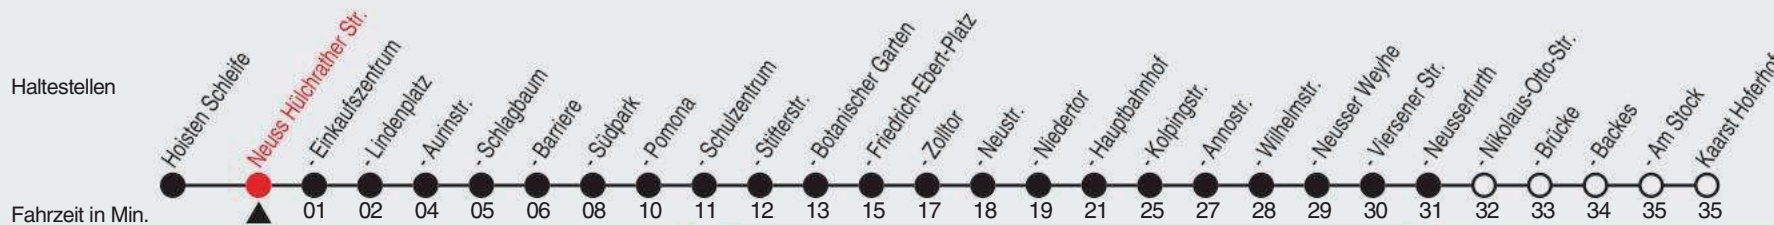

Fahrplan

stadtwerke
neuss

Gültig ab 09.01.2023

Alle Angaben ohne Gewähr

20378/2 Hülchrather Str. 60-844-j23-1-R

844

Richtung: Kaarst, Hoferhof

QR-Code scannen, Abfahrtsmonitor auf ihrem Handy ansehen

Uhr montags - freitags		Uhr samstags		Uhr sonn- und feiertags	
4	44^C	4		4	
5	14^C 44	5	41^C	5	22^A_C
6	20 50	6	41^C	6	22^A_C
7	20 50^C	7	41^C	7	36^C
8	20^C 50^C	8	41^C	8	36^C
9-10	20^C 50^C	9-10	20^C 50^C	9-10	36^C
11	20^C 50	11	20^C 50^C	11	36^C
12	20 50	12	20^C 50^C	12	41^C
13	20 50	13	20^C 50^C	13	34^C
14	20 50^C	14	20^C 50^C	14	34^C
15-18	20^C 50^C	15-18	16^C	15-18	34^C
19	20^C 50^C	19	16^C 54^C	19	36^C
20-22	41^C	20-22		20-22	
23	33^B	23		23	

Am 24., 25., 31. Dezember und 1. Januar gilt ein Sonderfahrplan, den Sie in swn-Fahrzeugen und -KundenCenter erhalten.

A=TaxiBus-Bestellung spätestens 30 Min. vor der Abfahrt: 02131-5310-345 in der Zeit Mo-Sa 5:30 - 22:00 Uhr; So 7:30 - 20:00 Uhr

B=bis Neuss Hauptbahnhof

C=bis Neuss Neusserfurth

08006 50 40 30*: Die Schlaue Nummer für eine persönliche Fahrplan- und Tarifauskunft, sowie auf Wunsch wertvolle Informationen zum Nahverkehr. *Kostenfrei aus allen deutschen Netzen