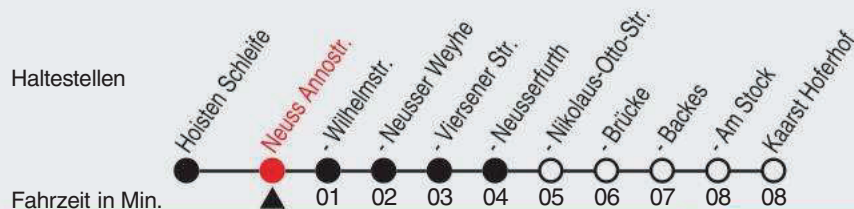

# 844

Richtung: Kaarst, Hoferhof

QR-Code scannen, Abfahrtsmonitor auf ihrem Handy ansehen

Uhr	montags - freitags
5	11 <sup>B</sup> 41 <sup>B</sup>
6	11 47
7	17 47
8	17 <sup>B</sup> 47 <sup>B</sup>
9	17 <sup>B</sup> 47 <sup>B</sup>
10-11	17 <sup>B</sup> 47 <sup>B</sup>
12	17 47
13	17 47
14	17 47
15	17 <sup>B</sup> 47 <sup>B</sup>
16-19	17 <sup>B</sup> 47 <sup>B</sup>
20	17 <sup>B</sup>
21-23	05 <sup>B</sup>