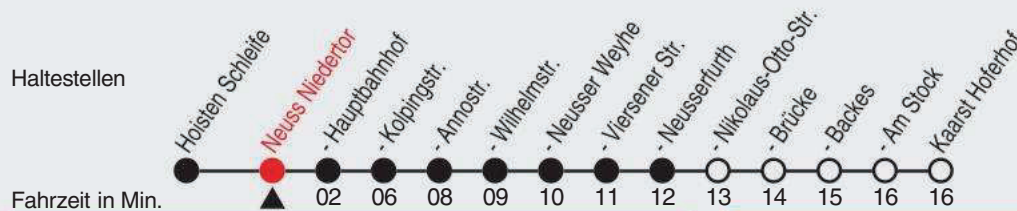

# 844

Richtung: Kaarst, Hoferhof

QR-Code scannen, Abfahrtsmonitor auf ihrem Handy ansehen

Uhr	montags - freitags	
5	03 <sup>C</sup>	33 <sup>C</sup>
6	03	39
7	09	39
8	09 <sup>C</sup>	39 <sup>C</sup>
9	09 <sup>C</sup>	39 <sup>C</sup>
10-11	09 <sup>C</sup>	39 <sup>C</sup>
12	09	39
13-14	09	39
15	09 <sup>C</sup>	39 <sup>C</sup>
16-19	09 <sup>C</sup>	39 <sup>C</sup>
20	09 <sup>C</sup>	58 <sup>C</sup>
21-22	58 <sup>C</sup>	
23	50 <sup>B</sup>	