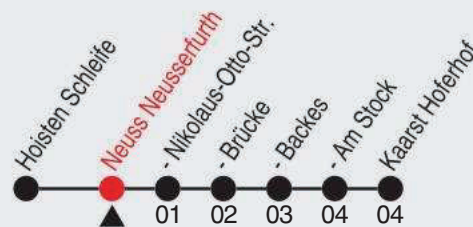

# 844

Richtung: Kaarst, Hoferhof

QR-Code scannen, Abfahrtsmonitor auf ihrem Handy ansehen

Haltestellen

Fahrzeit in Min.

Uhr montags - freitags	
6	15 51
7	21 51
8	
9	
10	
11	
12	21 51
13	21 51
14	21 51

Uhr samstags	