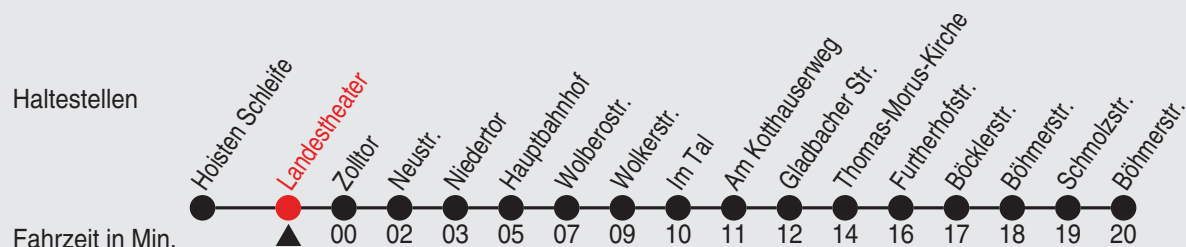

## 854 Richtung: Vogelsang, Böhmerstraße

QR-Code scannen, Abfahrts-  
monitor auf Ihrem Handy ansehen

Uhr	montags - freitags					
5	22	57				
6	27	57				
7	12 <sup>A</sup>	27 <sup>A</sup>	29 <sup>B</sup>	42 <sup>A</sup>	49 <sup>B</sup>	57 <sup>A</sup>
8	09 <sup>B</sup>	12 <sup>A</sup>	27 <sup>A</sup>	29 <sup>B</sup>	42 <sup>A</sup>	49 <sup>B</sup> 57 <sup>A</sup>
9	09 <sup>B</sup>	15 <sup>A</sup>	29 <sup>B</sup>	30 <sup>A</sup>	45 <sup>A</sup>	49 <sup>B</sup>
10-11	00 <sup>A</sup>	09 <sup>B</sup>	15 <sup>A</sup>	29 <sup>B</sup>	30 <sup>A</sup>	45 <sup>A</sup> 49 <sup>B</sup>
12-15	00 <sup>A</sup>	09 <sup>B</sup>	15 <sup>A</sup>	29 <sup>B</sup>	30 <sup>A</sup>	45 <sup>A</sup> 49 <sup>B</sup>
16-19	00 <sup>A</sup>	09 <sup>B</sup>	15 <sup>A</sup>	29 <sup>B</sup>	30 <sup>A</sup>	45 <sup>A</sup> 49 <sup>B</sup>
20	00 <sup>A</sup>	09 <sup>B</sup>	15 <sup>A</sup>	34		
21-23	04	34				
0	02					