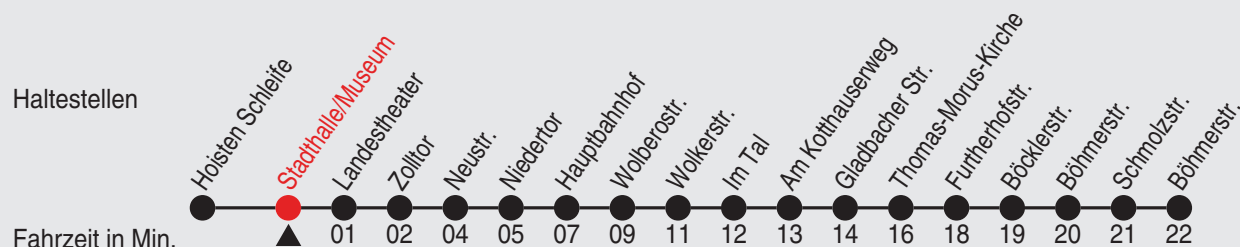

## 854 Richtung: Vogelsang, Böhmerstraße

QR-Code scannen, Abfahrts-  
monitor auf Ihrem Handy ansehen

Uhr	montags - freitags					
5	20	55				
6	25	55				
7	10 <sup>A</sup>	25 <sup>A</sup>	27 <sup>B</sup>	40 <sup>A</sup>	47 <sup>B</sup>	55 <sup>A</sup>
8	07 <sup>B</sup>	10 <sup>A</sup>	25 <sup>A</sup>	27 <sup>B</sup>	40 <sup>A</sup>	47 <sup>B</sup> 55 <sup>A</sup>
9	07 <sup>B</sup>	13 <sup>A</sup>	27 <sup>B</sup>	28 <sup>A</sup>	43 <sup>A</sup>	47 <sup>B</sup> 58 <sup>A</sup>
10-11	07 <sup>B</sup>	13 <sup>A</sup>	27 <sup>B</sup>	28 <sup>A</sup>	43 <sup>A</sup>	47 <sup>B</sup> 58 <sup>A</sup>
12-15	07 <sup>B</sup>	13 <sup>A</sup>	27 <sup>B</sup>	28 <sup>A</sup>	43 <sup>A</sup>	47 <sup>B</sup> 58 <sup>A</sup>
16-19	07 <sup>B</sup>	13 <sup>A</sup>	27 <sup>B</sup>	28 <sup>A</sup>	43 <sup>A</sup>	47 <sup>B</sup> 58 <sup>A</sup>
20	07 <sup>B</sup>	13 <sup>A</sup>	33			
21-23	03	33				
0	01					