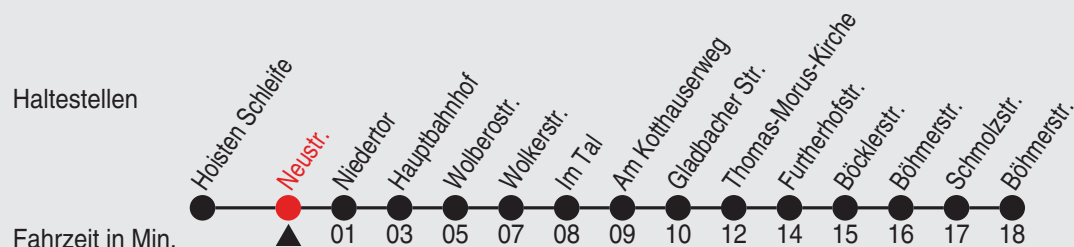

## 854 Richtung: Vogelsang, Böhmerstraße

QR-Code scannen, Abfahrts-  
monitor auf Ihrem Handy ansehen

Uhr	montags - freitags				
5	24	59			
6	29	59			
7	14 <sup>A</sup>	29 <sup>A</sup>	31 <sup>B</sup>	44 <sup>A</sup>	51 <sup>B</sup> 59 <sup>A</sup>
8	11 <sup>B</sup>	14 <sup>A</sup>	29 <sup>A</sup>	31 <sup>B</sup>	44 <sup>A</sup> 51 <sup>B</sup> 59 <sup>A</sup>
9	11 <sup>B</sup>	17 <sup>A</sup>	31 <sup>B</sup>	32 <sup>A</sup>	47 <sup>A</sup> 51 <sup>B</sup>
10-11	02 <sup>A</sup>	11 <sup>B</sup>	17 <sup>A</sup>	31 <sup>B</sup>	32 <sup>A</sup> 47 <sup>A</sup> 51 <sup>B</sup>
12-15	02 <sup>A</sup>	11 <sup>B</sup>	17 <sup>A</sup>	31 <sup>B</sup>	32 <sup>A</sup> 47 <sup>A</sup> 51 <sup>B</sup>
16-19	02 <sup>A</sup>	11 <sup>B</sup>	17 <sup>A</sup>	31 <sup>B</sup>	32 <sup>A</sup> 47 <sup>A</sup> 51 <sup>B</sup>
20	02 <sup>A</sup>	11 <sup>B</sup>	17 <sup>A</sup>	36	
21-23	06	36			
0	11				