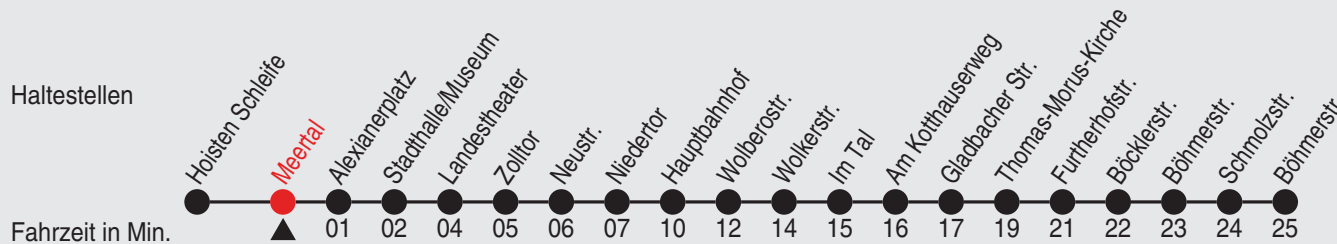

## 854

Richtung: Vogelsang, Böhmerstraße

QR-Code scannen, Abfahrts-  
monitor auf Ihrem Handy ansehen

Uhr	montags - freitags								
5	17	52							
6	22	52							
7	07 <sup>A</sup>	22 <sup>A</sup>	24 <sup>B</sup>	37 <sup>A</sup>	44 <sup>B</sup>	52 <sup>A</sup>			
8	04 <sup>B</sup>	07 <sup>A</sup>	22 <sup>A</sup>	24 <sup>B</sup>	37 <sup>A</sup>	44 <sup>B</sup>	52 <sup>A</sup>		
9	04 <sup>B</sup>	10 <sup>A</sup>	24 <sup>B</sup>	25 <sup>A</sup>	40 <sup>A</sup>	44 <sup>B</sup>	55 <sup>A</sup>		
10-11	04 <sup>B</sup>	10 <sup>A</sup>	24 <sup>B</sup>	25 <sup>A</sup>	40 <sup>A</sup>	44 <sup>B</sup>	55 <sup>A</sup>		
12-15	04 <sup>B</sup>	10 <sup>A</sup>	24 <sup>B</sup>	25 <sup>A</sup>	40 <sup>A</sup>	44 <sup>B</sup>	55 <sup>A</sup>		
16-19	04 <sup>B</sup>	10 <sup>A</sup>	24 <sup>B</sup>	25 <sup>A</sup>	40 <sup>A</sup>	44 <sup>B</sup>	55 <sup>A</sup>		
20	04 <sup>B</sup>	10 <sup>A</sup>	31						
21-22	01	31							
23	01	31	59						
0									