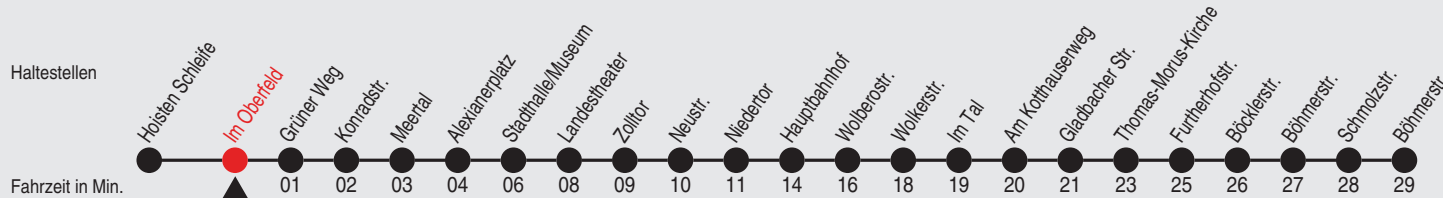

## 854 Richtung: Vogelsang, Böhmerstraße

QR-Code scannen, Abfahrts-  
monitor auf Ihrem Handy ansehen

Uhr	montags - freitags						
5	13	48					
6	18	48					
7	03 <sup>A</sup>	18 <sup>A</sup>	20 <sup>B</sup>	33 <sup>A</sup>	40 <sup>B</sup>	48 <sup>A</sup>	
8	00 <sup>B</sup>	03 <sup>A</sup>	18 <sup>A</sup>	20 <sup>B</sup>	33 <sup>A</sup>	40 <sup>B</sup>	48 <sup>A</sup>
9	00 <sup>B</sup>	06 <sup>A</sup>	20 <sup>B</sup>	21 <sup>A</sup>	36 <sup>A</sup>	40 <sup>B</sup>	51 <sup>A</sup>
10	00 <sup>B</sup>	06 <sup>A</sup>	20 <sup>B</sup>	21 <sup>A</sup>	36 <sup>A</sup>	40 <sup>B</sup>	51 <sup>A</sup>
11	00 <sup>B</sup>	06 <sup>A</sup>	20 <sup>B</sup>	21 <sup>A</sup>	36 <sup>A</sup>	40 <sup>B</sup>	51 <sup>A</sup>
12	00 <sup>B</sup>	06 <sup>A</sup>	20 <sup>B</sup>	21 <sup>A</sup>	36 <sup>A</sup>	40 <sup>B</sup>	51 <sup>A</sup>
13	00 <sup>B</sup>	06 <sup>A</sup>	20 <sup>B</sup>	21 <sup>A</sup>	36 <sup>A</sup>	40 <sup>B</sup>	51 <sup>A</sup>
14	00 <sup>B</sup>	06 <sup>A</sup>	20 <sup>B</sup>	21 <sup>A</sup>	36 <sup>A</sup>	40 <sup>B</sup>	51 <sup>A</sup>
15	00 <sup>B</sup>	06 <sup>A</sup>	20 <sup>B</sup>	21 <sup>A</sup>	36 <sup>A</sup>	40 <sup>B</sup>	51 <sup>A</sup>
16	00 <sup>B</sup>	06 <sup>A</sup>	20 <sup>B</sup>	21 <sup>A</sup>	36 <sup>A</sup>	40 <sup>B</sup>	51 <sup>A</sup>
17	00 <sup>B</sup>	06 <sup>A</sup>	20 <sup>B</sup>	21 <sup>A</sup>	36 <sup>A</sup>	40 <sup>B</sup>	51 <sup>A</sup>
18	00 <sup>B</sup>	06 <sup>A</sup>	20 <sup>B</sup>	21 <sup>A</sup>	36 <sup>A</sup>	40 <sup>B</sup>	51 <sup>A</sup>
19	00 <sup>B</sup>	06 <sup>A</sup>	20 <sup>B</sup>	21 <sup>A</sup>	36 <sup>A</sup>	40 <sup>B</sup>	51 <sup>A</sup>
20	00 <sup>B</sup>	06 <sup>A</sup>	28	58			
21	28	58					
22	28	58					
23	28	56					