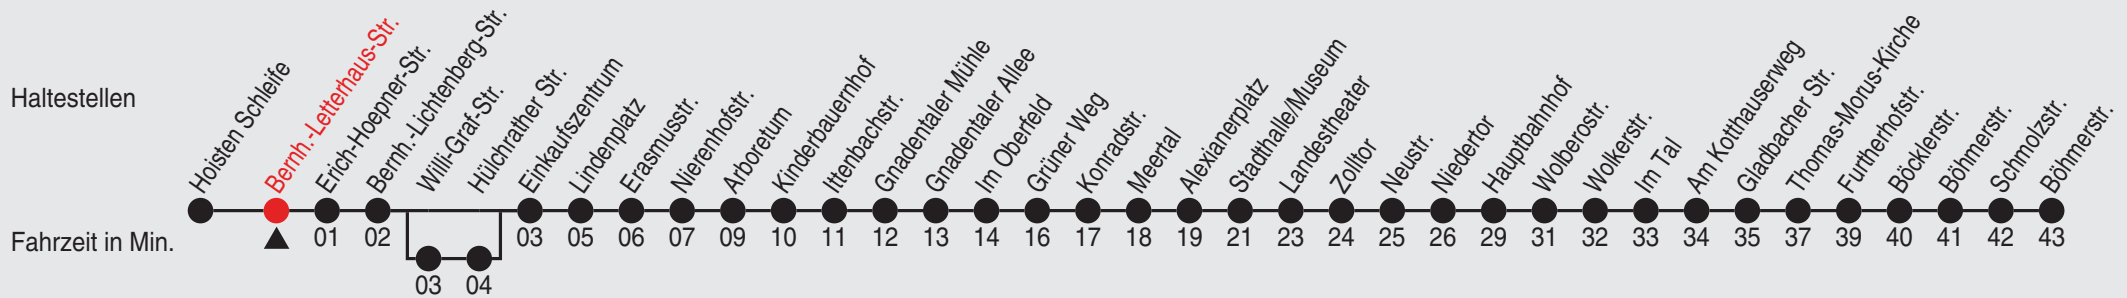

# Fahrplan

stadtwerke  
neuss

Gültig ab 09.01.2023

Alle Angaben ohne Gewähr

20424/ Bernh.-Letterhaus-Str. 60-854-j23-3-R

# 854

Richtung: **Vogelsang, Böhmerstraße**

QR-Code scannen, Abfahrts-  
monitor auf Ihrem Handy ansehen

Uhr	montags - freitags
4	58
5	33
6	03 33 48 <sup>B</sup>
7	03 <sup>B</sup> 05 <sup>C</sup> 18 <sup>B</sup> 25 <sup>C</sup> 33 <sup>B</sup> 45 <sup>C</sup> 48 <sup>B</sup>
8	03 <sup>B</sup> 05 <sup>C</sup> 18 <sup>B</sup> 25 <sup>C</sup> 33 <sup>B</sup> 45 <sup>C</sup> 51 <sup>B</sup>
9-15	05 <sup>C</sup> 06 <sup>B</sup> 21 <sup>B</sup> 25 <sup>C</sup> 36 <sup>B</sup> 45 <sup>C</sup> 51 <sup>B</sup>
16-19	05 <sup>C</sup> 06 <sup>B</sup> 21 <sup>B</sup> 25 <sup>C</sup> 36 <sup>B</sup> 45 <sup>C</sup> 51 <sup>B</sup>
20	16 46
21-22	16 46
23	16 44