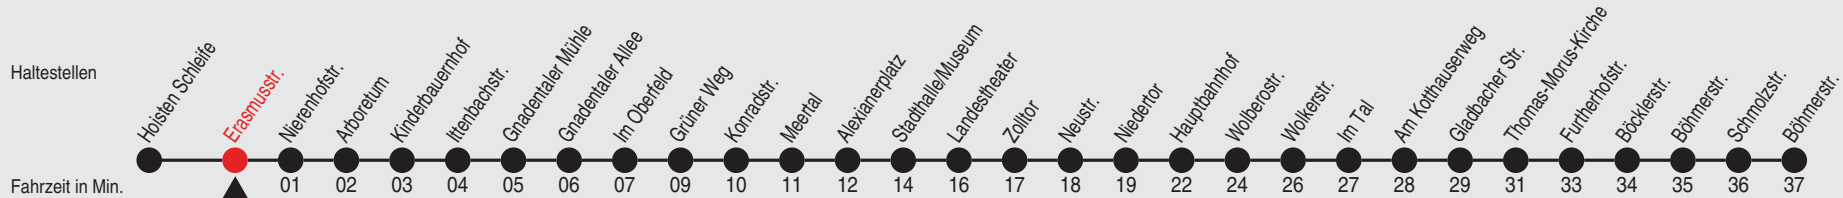

Fahrplan

stadtwerke
neuss

Gültig ab 09.01.2023

Alle Angaben ohne Gewähr

20420/2 Erasmustr. 60-854-j23-3-R

854

Richtung: **Vogelsang, Böhmerstraße**

QR-Code scannen, Abfahrts-
monitor auf Ihrem Handy ansehen

Uhr	montags - freitags						
5	05	40					
6	10	40	55^A				
7	10^A	12^B	25^A	32^B	40^A	52^B	55^A
8	10^A	12^B	25^A	32^B	40^A	52^B	58^A
9	12^B	13^A	28^A	32^B	43^A	52^B	58^A
10	12^B	13^A	28^A	32^B	43^A	52^B	58^A
11	12^B	13^A	28^A	32^B	43^A	52^B	58^A
12	12^B	13^A	28^A	32^B	43^A	52^B	58^A
13	12^B	13^A	28^A	32^B	43^A	52^B	58^A
14	12^B	13^A	28^A	32^B	43^A	52^B	58^A
15	12^B	13^A	28^A	32^B	43^A	52^B	58^A
16	12^B	13^A	28^A	32^B	43^A	52^B	58^A
17	12^B	13^A	28^A	32^B	43^A	52^B	58^A
18	12^B	13^A	28^A	32^B	43^A	52^B	58^A
19	12^B	13^A	28^A	32^B	43^A	52^B	58^A
20	21	51					
21	21	51					
22	21	51					
23	21	49					

Uhr	samstags		
5	21		
6	21		
7	21		
8	21	51	
9	12	32	52
10	12	32	52
11	12	32	52
12	12	32	52
13	12	32	52
14	12	32	52
15	12	32	52
16	22	52	
17	22	52	
18	22	52	
19	22	52	
20	22	52	
21	52		
22	52		
23	52		

Uhr	sonn- und feiertags	
5		
6	50	
7	20	50
8	20	50
9	20	50
10	20	50
11	20	52
12	22	52
13	22	52
14	22	52
15	22	52
16	22	52
17	22	52
18	22	52
19	22	52
20	52	
21	52	
22	52	
23	52	

Am 24., 25., 31. Dezember und 1. Januar gilt ein Sonderfahrplan, den Sie in swn-Fahrzeugen und -KundenCenter erhalten.

A=nicht während der Sommerferien

B=nur während der Sommerferien