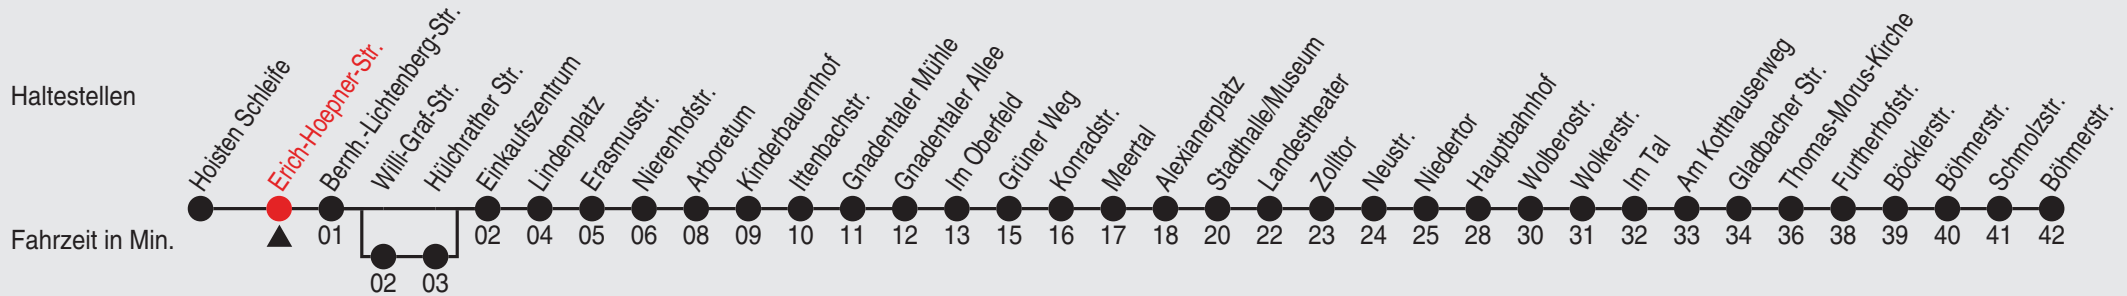

# Fahrplan

stadtwerke  
neuss

Gültig ab 09.01.2023

Alle Angaben ohne Gewähr

20423/2 Erich-Hoepner-Str. 60-854-j23-3-R

# 854

Richtung: **Vogelsang, Böhmerstraße**

QR-Code scannen, Abfahrts-  
monitor auf Ihrem Handy ansehen

Uhr	montags - freitags		
4	59		
5	34		
6	04	34	49 <sup>B</sup>
7	04 <sup>B</sup>	06 <sup>C</sup>	19 <sup>B</sup> 26 <sup>C</sup> 34 <sup>B</sup> 46 <sup>C</sup> 49 <sup>B</sup>
8	04 <sup>B</sup>	06 <sup>C</sup>	19 <sup>B</sup> 26 <sup>C</sup> 34 <sup>B</sup> 46 <sup>C</sup> 52 <sup>B</sup>
9-15	06 <sup>C</sup>	07 <sup>B</sup>	22 <sup>B</sup> 26 <sup>C</sup> 37 <sup>B</sup> 46 <sup>C</sup> 52 <sup>B</sup>
16-19	06 <sup>C</sup>	07 <sup>B</sup>	22 <sup>B</sup> 26 <sup>C</sup> 37 <sup>B</sup> 46 <sup>C</sup> 52 <sup>B</sup>
20	17	47	
21-22	17	47	
23	17	45	