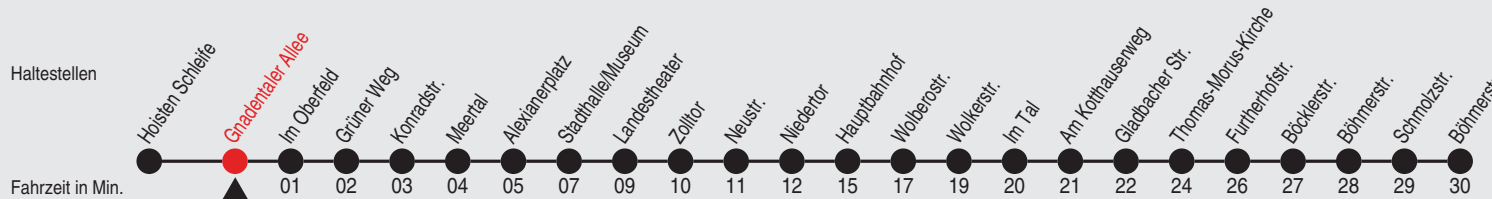

## 854 Richtung: Vogelsang, Böhmerstraße

QR-Code scannen, Abfahrts-  
monitor auf Ihrem Handy ansehen

Uhr	montags - freitags						
5	12	47					
6	17	47					
7	02 <sup>A</sup>	17 <sup>A</sup>	19 <sup>B</sup>	32 <sup>A</sup>	39 <sup>B</sup>	47 <sup>A</sup>	59 <sup>B</sup>
8	02 <sup>A</sup>	17 <sup>A</sup>	19 <sup>B</sup>	32 <sup>A</sup>	39 <sup>B</sup>	47 <sup>A</sup>	59 <sup>B</sup>
9	05 <sup>A</sup>	19 <sup>B</sup>	20 <sup>A</sup>	35 <sup>A</sup>	39 <sup>B</sup>	50 <sup>A</sup>	59 <sup>B</sup>
10	05 <sup>A</sup>	19 <sup>B</sup>	20 <sup>A</sup>	35 <sup>A</sup>	39 <sup>B</sup>	50 <sup>A</sup>	59 <sup>B</sup>
11	05 <sup>A</sup>	19 <sup>B</sup>	20 <sup>A</sup>	35 <sup>A</sup>	39 <sup>B</sup>	50 <sup>A</sup>	59 <sup>B</sup>
12	05 <sup>A</sup>	19 <sup>B</sup>	20 <sup>A</sup>	35 <sup>A</sup>	39 <sup>B</sup>	50 <sup>A</sup>	59 <sup>B</sup>
13	05 <sup>A</sup>	19 <sup>B</sup>	20 <sup>A</sup>	35 <sup>A</sup>	39 <sup>B</sup>	50 <sup>A</sup>	59 <sup>B</sup>
14	05 <sup>A</sup>	19 <sup>B</sup>	20 <sup>A</sup>	35 <sup>A</sup>	39 <sup>B</sup>	50 <sup>A</sup>	59 <sup>B</sup>
15	05 <sup>A</sup>	19 <sup>B</sup>	20 <sup>A</sup>	35 <sup>A</sup>	39 <sup>B</sup>	50 <sup>A</sup>	59 <sup>B</sup>
16	05 <sup>A</sup>	19 <sup>B</sup>	20 <sup>A</sup>	35 <sup>A</sup>	39 <sup>B</sup>	50 <sup>A</sup>	59 <sup>B</sup>
17	05 <sup>A</sup>	19 <sup>B</sup>	20 <sup>A</sup>	35 <sup>A</sup>	39 <sup>B</sup>	50 <sup>A</sup>	59 <sup>B</sup>
18	05 <sup>A</sup>	19 <sup>B</sup>	20 <sup>A</sup>	35 <sup>A</sup>	39 <sup>B</sup>	50 <sup>A</sup>	59 <sup>B</sup>
19	05 <sup>A</sup>	19 <sup>B</sup>	20 <sup>A</sup>	35 <sup>A</sup>	39 <sup>B</sup>	50 <sup>A</sup>	59 <sup>B</sup>
20	05 <sup>A</sup>	27	57				
21	27	57					
22	27	57					
23	27	55					