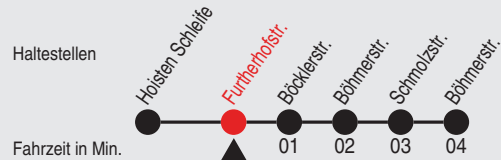

Fahrplan

stadtwerke
neuss

Gültig ab 09.01.2023

Alle Angaben ohne Gewähr

20406/2 Furtherhofstr. 60-854-j23-3-R

854 Richtung: Vogelsang, Böhmerstraße

QR-Code scannen, Abfahrts-
monitor auf Ihrem Handy ansehen

Uhr	montags - freitags					
5	39					
6	14	44				
7	14	29^A	44^A	46^B	59^A	
8	06^B	14^A	26^B	29^A	44^A	46^B 59^A
9	06^B	14^A	26^B	32^A	46^B	47^A
10	02^A	06^B	17^A	26^B	32^A	46^B 47^A
11	02^A	06^B	17^A	26^B	32^A	46^B 47^A
12	02^A	06^B	17^A	26^B	32^A	46^B 47^A
13	02^A	06^B	17^A	26^B	32^A	46^B 47^A
14	02^A	06^B	17^A	26^B	32^A	46^B 47^A
15	02^A	06^B	17^A	26^B	32^A	46^B 47^A
16	02^A	06^B	17^A	26^B	32^A	46^B 47^A
17	02^A	06^B	17^A	26^B	32^A	46^B 47^A
18	02^A	06^B	17^A	26^B	32^A	46^B 47^A
19	02^A	06^B	17^A	26^B	32^A	43^B 47^A
20	02^A	03^B	17^A	23^B	32^A	48
21	18	48				
22	18	48				
23	18	48				
0	24					

Uhr	samstags		
5	49		
6	49		
7	49		
8	49		
9	19	43	
10	03	23	43
11	03	23	43
12	03	23	43
13	03	23	43
14	03	23	43
15	03	23	43
16	03	23	53
17	23	53	
18	23	53	
19	23	53	
20	23	53	
21	24		
22	24		
23	24		
0	24		

Uhr	sonn- und feiertags	
5		
6		
7	17	47
8	17	47
9	17	47
10	17	47
11	17	47
12	23	53
13	23	53
14	23	53
15	23	53
16	23	53
17	23	53
18	23	53
19	23	53
20	23	
21	24	
22	24	
23	24	
0	24	

Am 24., 25., 31. Dezember und 1. Januar gilt ein Sonderfahrplan, den Sie in swn-Fahrzeugen und -KundenCenter erhalten.

A=nicht während der Sommerferien

B=nur während der Sommerferien