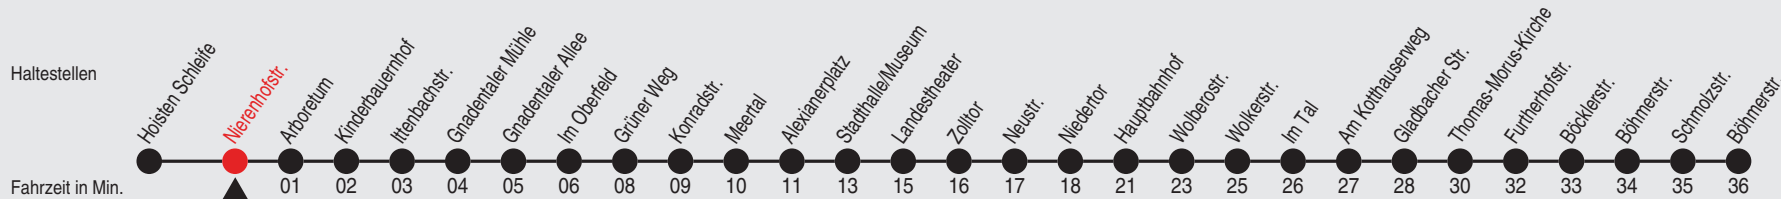

Fahrplan

stadtwerke
neuss

Gültig ab 09.01.2023

Alle Angaben ohne Gewähr

20419/2 Nierenhofstr. 60-854-j23-3-R

854

Richtung: Vogelsang, Böhmerstraße

QR-Code scannen, Abfahrts-
monitor auf Ihrem Handy ansehen

Uhr	montags - freitags						
5	06	41					
6	11	41	56^A				
7	11^A	13^B	26^A	33^B	41^A	53^B	56^A
8	11^A	13^B	26^A	33^B	41^A	53^B	59^A
9	13^B	14^A	29^A	33^B	44^A	53^B	59^A
10	13^B	14^A	29^A	33^B	44^A	53^B	59^A
11	13^B	14^A	29^A	33^B	44^A	53^B	59^A
12	13^B	14^A	29^A	33^B	44^A	53^B	59^A
13	13^B	14^A	29^A	33^B	44^A	53^B	59^A
14	13^B	14^A	29^A	33^B	44^A	53^B	59^A
15	13^B	14^A	29^A	33^B	44^A	53^B	59^A
16	13^B	14^A	29^A	33^B	44^A	53^B	59^A
17	13^B	14^A	29^A	33^B	44^A	53^B	59^A
18	13^B	14^A	29^A	33^B	44^A	53^B	59^A
19	13^B	14^A	29^A	33^B	44^A	53^B	59^A
20	22	52					
21	22	52					
22	22	52					
23	22	50					

Uhr	samstags		
5	22		
6	22		
7	22		
8	22	52	
9	13	33	53
10	13	33	53
11	13	33	53
12	13	33	53
13	13	33	53
14	13	33	53
15	13	33	53
16	23	53	
17	23	53	
18	23	53	
19	23	53	
20	23	53	
21	53		
22	53		
23	53		

Uhr	sonn- und feiertags	
5		
6	51	
7	21	51
8	21	51
9	21	51
10	21	51
11	21	53
12	23	53
13	23	53
14	23	53
15	23	53
16	23	53
17	23	53
18	23	53
19	23	53
20	53	
21	53	
22	53	
23	53	

Am 24., 25., 31. Dezember und 1. Januar gilt ein Sonderfahrplan, den Sie in swn-Fahrzeugen und -KundenCenter erhalten.

A=nicht während der Sommerferien

B=nur während der Sommerferien