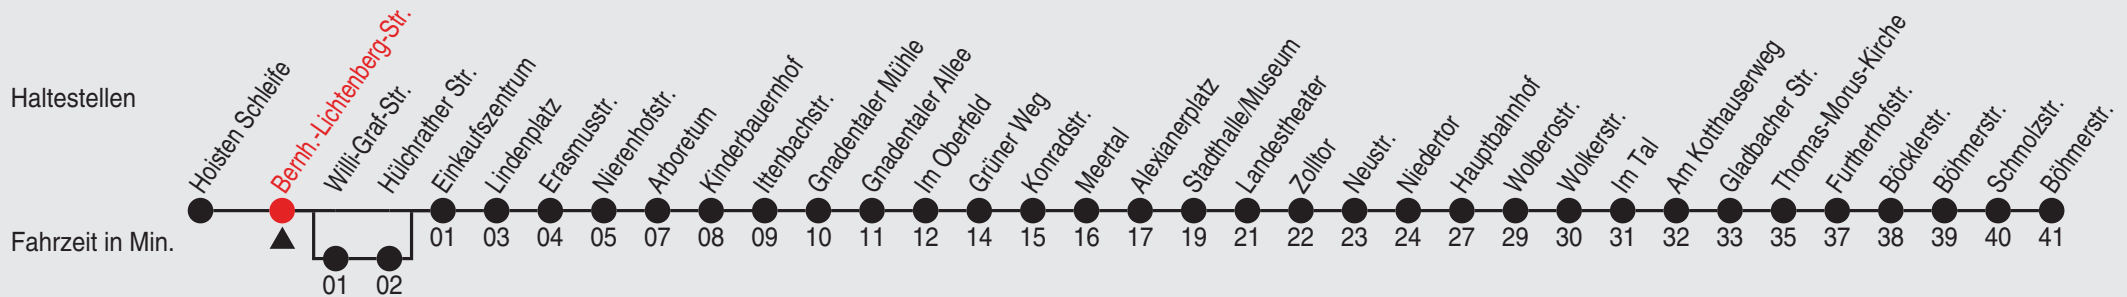

# Fahrplan

stadtwerke  
neuss

Gültig ab 09.01.2023

Alle Angaben ohne Gewähr

20422/2 Bernh.-Lichtenberg-Str. 60-854-j23-3-R

## 854

Richtung: **Vogelsang, Böhmerstraße**

QR-Code scannen, Abfahrts-  
monitor auf Ihrem Handy ansehen

Uhr	montags - freitags
5	00 35
6	05 35 50 <sup>B</sup>
7	05 <sup>B</sup> 07 <sup>C</sup> 20 <sup>B</sup> 27 <sup>C</sup> 35 <sup>B</sup> 47 <sup>C</sup> 50 <sup>B</sup>
8	05 <sup>B</sup> 07 <sup>C</sup> 20 <sup>B</sup> 27 <sup>C</sup> 35 <sup>B</sup> 47 <sup>C</sup> 53 <sup>B</sup>
9-15	07 <sup>C</sup> 08 <sup>B</sup> 23 <sup>B</sup> 27 <sup>C</sup> 38 <sup>B</sup> 47 <sup>C</sup> 53 <sup>B</sup>
16-19	07 <sup>C</sup> 08 <sup>B</sup> 23 <sup>B</sup> 27 <sup>C</sup> 38 <sup>B</sup> 47 <sup>C</sup> 53 <sup>B</sup>
20	18 48
21-22	18 48
23	18 46