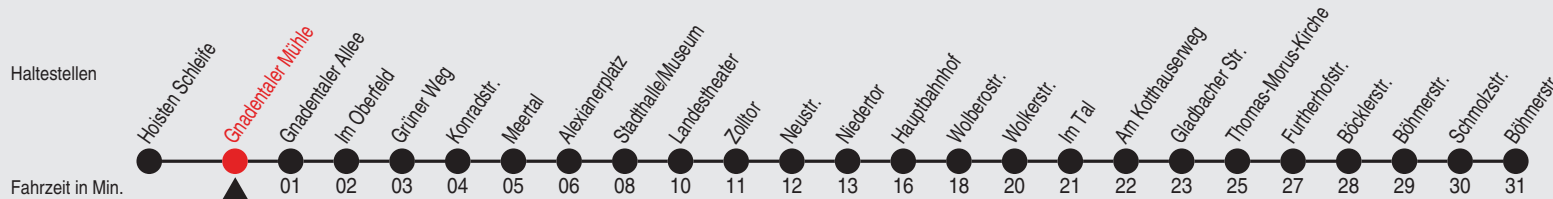

## 854 Richtung: Vogelsang, Böhmerstraße

QR-Code scannen, Abfahrtsmonitor auf Ihrem Handy ansehen

Uhr	montags - freitags						
5	11	46					
6	16	46					
7	01 <sup>A</sup>	16 <sup>A</sup>	18 <sup>B</sup>	31 <sup>A</sup>	38 <sup>B</sup>	46 <sup>A</sup>	58 <sup>B</sup>
8	01 <sup>A</sup>	16 <sup>A</sup>	18 <sup>B</sup>	31 <sup>A</sup>	38 <sup>B</sup>	46 <sup>A</sup>	58 <sup>B</sup>
9	04 <sup>A</sup>	18 <sup>B</sup>	19 <sup>A</sup>	34 <sup>A</sup>	38 <sup>B</sup>	49 <sup>A</sup>	58 <sup>B</sup>
10	04 <sup>A</sup>	18 <sup>B</sup>	19 <sup>A</sup>	34 <sup>A</sup>	38 <sup>B</sup>	49 <sup>A</sup>	58 <sup>B</sup>
11	04 <sup>A</sup>	18 <sup>B</sup>	19 <sup>A</sup>	34 <sup>A</sup>	38 <sup>B</sup>	49 <sup>A</sup>	58 <sup>B</sup>
12	04 <sup>A</sup>	18 <sup>B</sup>	19 <sup>A</sup>	34 <sup>A</sup>	38 <sup>B</sup>	49 <sup>A</sup>	58 <sup>B</sup>
13	04 <sup>A</sup>	18 <sup>B</sup>	19 <sup>A</sup>	34 <sup>A</sup>	38 <sup>B</sup>	49 <sup>A</sup>	58 <sup>B</sup>
14	04 <sup>A</sup>	18 <sup>B</sup>	19 <sup>A</sup>	34 <sup>A</sup>	38 <sup>B</sup>	49 <sup>A</sup>	58 <sup>B</sup>
15	04 <sup>A</sup>	18 <sup>B</sup>	19 <sup>A</sup>	34 <sup>A</sup>	38 <sup>B</sup>	49 <sup>A</sup>	58 <sup>B</sup>
16	04 <sup>A</sup>	18 <sup>B</sup>	19 <sup>A</sup>	34 <sup>A</sup>	38 <sup>B</sup>	49 <sup>A</sup>	58 <sup>B</sup>
17	04 <sup>A</sup>	18 <sup>B</sup>	19 <sup>A</sup>	34 <sup>A</sup>	38 <sup>B</sup>	49 <sup>A</sup>	58 <sup>B</sup>
18	04 <sup>A</sup>	18 <sup>B</sup>	19 <sup>A</sup>	34 <sup>A</sup>	38 <sup>B</sup>	49 <sup>A</sup>	58 <sup>B</sup>
19	04 <sup>A</sup>	18 <sup>B</sup>	19 <sup>A</sup>	34 <sup>A</sup>	38 <sup>B</sup>	49 <sup>A</sup>	58 <sup>B</sup>
20	04 <sup>A</sup>	26	56				
21	26	56					
22	26	56					
23	26	54					