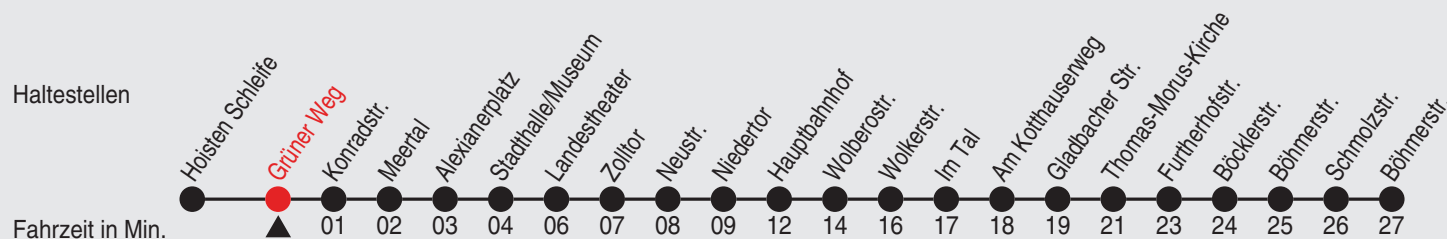

## 854 Richtung: Vogelsang, Böhmerstraße

QR-Code scannen, Abfahrts-  
monitor auf Ihrem Handy ansehen

Uhr	montags - freitags	
5	15	50
6	20	50
7	05 <sup>A</sup>	20 <sup>A</sup> 22 <sup>B</sup> 35 <sup>A</sup> 42 <sup>B</sup> 50 <sup>A</sup>
8	02 <sup>B</sup>	05 <sup>A</sup> 20 <sup>A</sup> 22 <sup>B</sup> 35 <sup>A</sup> 42 <sup>B</sup> 50 <sup>A</sup>
9	02 <sup>B</sup>	08 <sup>A</sup> 22 <sup>B</sup> 23 <sup>A</sup> 38 <sup>A</sup> 42 <sup>B</sup> 53 <sup>A</sup>
10	02 <sup>B</sup>	08 <sup>A</sup> 22 <sup>B</sup> 23 <sup>A</sup> 38 <sup>A</sup> 42 <sup>B</sup> 53 <sup>A</sup>
11	02 <sup>B</sup>	08 <sup>A</sup> 22 <sup>B</sup> 23 <sup>A</sup> 38 <sup>A</sup> 42 <sup>B</sup> 53 <sup>A</sup>
12-15	02 <sup>B</sup>	08 <sup>A</sup> 22 <sup>B</sup> 23 <sup>A</sup> 38 <sup>A</sup> 42 <sup>B</sup> 53 <sup>A</sup>
16-19	02 <sup>B</sup>	08 <sup>A</sup> 22 <sup>B</sup> 23 <sup>A</sup> 38 <sup>A</sup> 42 <sup>B</sup> 53 <sup>A</sup>
20	02 <sup>B</sup>	08 <sup>A</sup> 29 59
21-22	29	59
23	29	57
0		