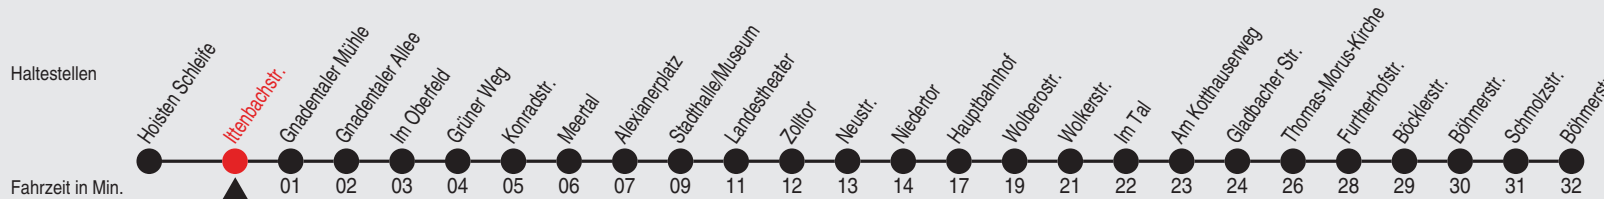

## 854 Richtung: Vogelsang, Böhmerstraße

QR-Code scannen, Abfahrts-  
monitor auf Ihrem Handy ansehen

Uhr	montags - freitags						
5	10	45					
6	15	45					
7	00 <sup>A</sup>	15 <sup>A</sup>	17 <sup>B</sup>	30 <sup>A</sup>	37 <sup>B</sup>	45 <sup>A</sup>	57 <sup>B</sup>
8	00 <sup>A</sup>	15 <sup>A</sup>	17 <sup>B</sup>	30 <sup>A</sup>	37 <sup>B</sup>	45 <sup>A</sup>	57 <sup>B</sup>
9	03 <sup>A</sup>	17 <sup>B</sup>	18 <sup>A</sup>	33 <sup>A</sup>	37 <sup>B</sup>	48 <sup>A</sup>	57 <sup>B</sup>
10	03 <sup>A</sup>	17 <sup>B</sup>	18 <sup>A</sup>	33 <sup>A</sup>	37 <sup>B</sup>	48 <sup>A</sup>	57 <sup>B</sup>
11	03 <sup>A</sup>	17 <sup>B</sup>	18 <sup>A</sup>	33 <sup>A</sup>	37 <sup>B</sup>	48 <sup>A</sup>	57 <sup>B</sup>
12	03 <sup>A</sup>	17 <sup>B</sup>	18 <sup>A</sup>	33 <sup>A</sup>	37 <sup>B</sup>	48 <sup>A</sup>	57 <sup>B</sup>
13	03 <sup>A</sup>	17 <sup>B</sup>	18 <sup>A</sup>	33 <sup>A</sup>	37 <sup>B</sup>	48 <sup>A</sup>	57 <sup>B</sup>
14	03 <sup>A</sup>	17 <sup>B</sup>	18 <sup>A</sup>	33 <sup>A</sup>	37 <sup>B</sup>	48 <sup>A</sup>	57 <sup>B</sup>
15	03 <sup>A</sup>	17 <sup>B</sup>	18 <sup>A</sup>	33 <sup>A</sup>	37 <sup>B</sup>	48 <sup>A</sup>	57 <sup>B</sup>
16	03 <sup>A</sup>	17 <sup>B</sup>	18 <sup>A</sup>	33 <sup>A</sup>	37 <sup>B</sup>	48 <sup>A</sup>	57 <sup>B</sup>
17	03 <sup>A</sup>	17 <sup>B</sup>	18 <sup>A</sup>	33 <sup>A</sup>	37 <sup>B</sup>	48 <sup>A</sup>	57 <sup>B</sup>
18	03 <sup>A</sup>	17 <sup>B</sup>	18 <sup>A</sup>	33 <sup>A</sup>	37 <sup>B</sup>	48 <sup>A</sup>	57 <sup>B</sup>
19	03 <sup>A</sup>	17 <sup>B</sup>	18 <sup>A</sup>	33 <sup>A</sup>	37 <sup>B</sup>	48 <sup>A</sup>	57 <sup>B</sup>
20	03 <sup>A</sup>	25	55				
21	25	55					
22	25	55					
23	25	53					