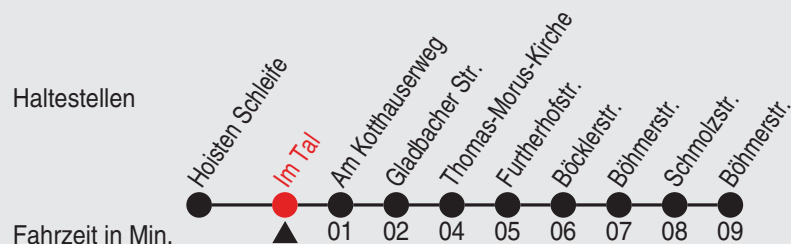

## 854

Richtung: Vogelsang, Böhmerstraße

QR-Code scannen, Abfahrts-  
monitor auf Ihrem Handy ansehen

Uhr	montags - freitags
5	33
6	08 38
7	08 23 <sup>A</sup> 38 <sup>A</sup> 40 <sup>B</sup> 53 <sup>A</sup>
8	00 <sup>B</sup> 08 <sup>A</sup> 20 <sup>B</sup> 23 <sup>A</sup> 38 <sup>A</sup> 40 <sup>B</sup> 53 <sup>A</sup>
9	00 <sup>B</sup> 08 <sup>A</sup> 20 <sup>B</sup> 26 <sup>A</sup> 40 <sup>B</sup> 41 <sup>A</sup> 56 <sup>A</sup>
10-11	00 <sup>B</sup> 11 <sup>A</sup> 20 <sup>B</sup> 26 <sup>A</sup> 40 <sup>B</sup> 41 <sup>A</sup> 56 <sup>A</sup>
12-15	00 <sup>B</sup> 11 <sup>A</sup> 20 <sup>B</sup> 26 <sup>A</sup> 40 <sup>B</sup> 41 <sup>A</sup> 56 <sup>A</sup>
16-18	00 <sup>B</sup> 11 <sup>A</sup> 20 <sup>B</sup> 26 <sup>A</sup> 40 <sup>B</sup> 41 <sup>A</sup> 56 <sup>A</sup>
19	00 <sup>B</sup> 11 <sup>A</sup> 20 <sup>B</sup> 26 <sup>A</sup> 38 <sup>B</sup> 41 <sup>A</sup> 56 <sup>A</sup> 58 <sup>B</sup>
20	11 <sup>A</sup> 18 <sup>B</sup> 26 <sup>A</sup> 42
21-23	12 42
0	18