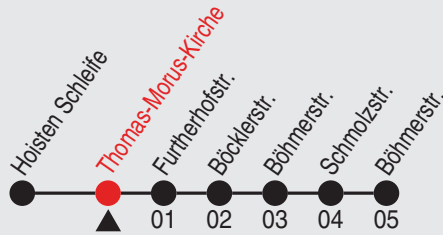

# 854

Richtung: Vogelsang, Böhmerstraße

QR-Code scannen, Abfahrts-  
monitor auf Ihrem Handy ansehen

Haltestellen

Fahrzeit in Min.

Uhr	montags - freitags
5	37
6	12 42
7	12 27 <sup>A</sup> 42 <sup>A</sup> 44 <sup>B</sup> 57 <sup>A</sup>
8	04 <sup>B</sup> 12 <sup>A</sup> 24 <sup>B</sup> 27 <sup>A</sup> 42 <sup>A</sup> 44 <sup>B</sup> 57 <sup>A</sup>
9	04 <sup>B</sup> 12 <sup>A</sup> 24 <sup>B</sup> 30 <sup>A</sup> 44 <sup>B</sup> 45 <sup>A</sup>
10-11	00 <sup>A</sup> 04 <sup>B</sup> 15 <sup>A</sup> 24 <sup>B</sup> 30 <sup>A</sup> 44 <sup>B</sup> 45 <sup>A</sup>
12-15	00 <sup>A</sup> 04 <sup>B</sup> 15 <sup>A</sup> 24 <sup>B</sup> 30 <sup>A</sup> 44 <sup>B</sup> 45 <sup>A</sup>
16	00 <sup>A</sup> 04 <sup>B</sup> 15 <sup>A</sup> 24 <sup>B</sup> 30 <sup>A</sup> 44 <sup>B</sup> 45 <sup>A</sup>
17-18	00 <sup>A</sup> 04 <sup>B</sup> 15 <sup>A</sup> 24 <sup>B</sup> 30 <sup>A</sup> 44 <sup>B</sup> 45 <sup>A</sup>
19	00 <sup>A</sup> 04 <sup>B</sup> 15 <sup>A</sup> 24 <sup>B</sup> 30 <sup>A</sup> 42 <sup>B</sup> 45 <sup>A</sup>
20	00 <sup>A</sup> 02 <sup>B</sup> 15 <sup>A</sup> 22 <sup>B</sup> 30 <sup>A</sup> 46
21-23	16 46
0	22