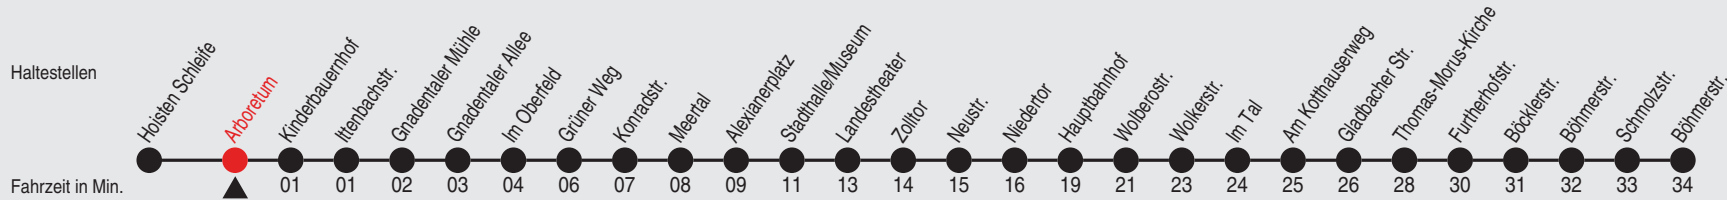

Fahrplan

stadtwerke
neuss

Gültig ab 09.01.2023

Alle Angaben ohne Gewähr

20418/2 Arboretum 60-854-j23-3-R

854

Richtung: Vogelsang, Böhmerstraße

QR-Code scannen, Abfahrts-
monitor auf Ihrem Handy ansehen

Uhr	montags - freitags						
5	08	43					
6	13	43	58^A				
7	13^A	15^B	28^A	35^B	43^A	55^B	58^A
8	13^A	15^B	28^A	35^B	43^A	55^B	
9	01^A	15^B	16^A	31^A	35^B	46^A	55^B
10	01^A	15^B	16^A	31^A	35^B	46^A	55^B
11	01^A	15^B	16^A	31^A	35^B	46^A	55^B
12	01^A	15^B	16^A	31^A	35^B	46^A	55^B
13	01^A	15^B	16^A	31^A	35^B	46^A	55^B
14	01^A	15^B	16^A	31^A	35^B	46^A	55^B
15	01^A	15^B	16^A	31^A	35^B	46^A	55^B
16	01^A	15^B	16^A	31^A	35^B	46^A	55^B
17	01^A	15^B	16^A	31^A	35^B	46^A	55^B
18	01^A	15^B	16^A	31^A	35^B	46^A	55^B
19	01^A	15^B	16^A	31^A	35^B	46^A	55^B
20	01^A	23	53				
21	23	53					
22	23	53					
23	23	51					

Uhr	samstags		
5	23		
6	23		
7	23		
8	23	53	
9	15	35	55
10	15	35	55
11	15	35	55
12	15	35	55
13	15	35	55
14	15	35	55
15	15	35	55
16	25	55	
17	25	55	
18	25	55	
19	25	55	
20	25	54	
21	54		
22	54		
23	54		

Uhr	sonn- und feiertags	
5		
6	52	
7	22	52
8	22	52
9	22	52
10	22	52
11	22	55
12	25	55
13	25	55
14	25	55
15	25	55
16	25	55
17	25	55
18	25	55
19	25	55
20	54	
21	54	
22	54	
23	54	

Am 24., 25., 31. Dezember und 1. Januar gilt ein Sonderfahrplan, den Sie in swn-Fahrzeugen und -KundenCenter erhalten.

A=nicht während der Sommerferien

B=nur während der Sommerferien