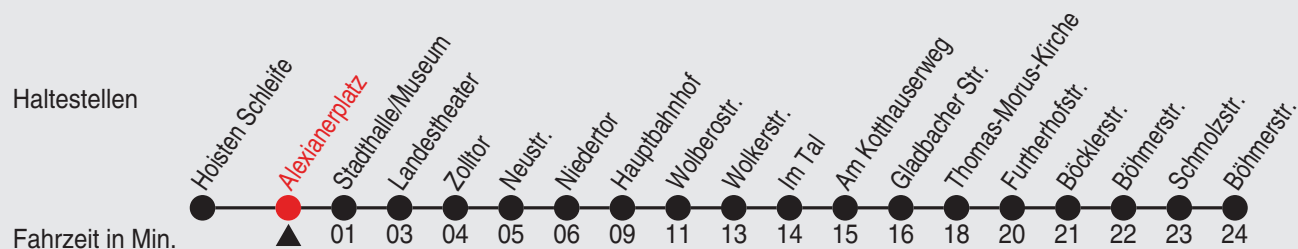

## 854 Richtung: Vogelsang, Böhmerstraße

QR-Code scannen, Abfahrts-  
monitor auf Ihrem Handy ansehen

Uhr	montags - freitags							
5	18	53						
6	23	53						
7	08 <sup>A</sup>	23 <sup>A</sup>	25 <sup>B</sup>	38 <sup>A</sup>	45 <sup>B</sup>	53 <sup>A</sup>		
8	05 <sup>B</sup>	08 <sup>A</sup>	23 <sup>A</sup>	25 <sup>B</sup>	38 <sup>A</sup>	45 <sup>B</sup>	53 <sup>A</sup>	
9	05 <sup>B</sup>	11 <sup>A</sup>	25 <sup>B</sup>	26 <sup>A</sup>	41 <sup>A</sup>	45 <sup>B</sup>	56 <sup>A</sup>	
10-11	05 <sup>B</sup>	11 <sup>A</sup>	25 <sup>B</sup>	26 <sup>A</sup>	41 <sup>A</sup>	45 <sup>B</sup>	56 <sup>A</sup>	
12-15	05 <sup>B</sup>	11 <sup>A</sup>	25 <sup>B</sup>	26 <sup>A</sup>	41 <sup>A</sup>	45 <sup>B</sup>	56 <sup>A</sup>	
16-19	05 <sup>B</sup>	11 <sup>A</sup>	25 <sup>B</sup>	26 <sup>A</sup>	41 <sup>A</sup>	45 <sup>B</sup>	56 <sup>A</sup>	
20	05 <sup>B</sup>	11 <sup>A</sup>	32					
21-23	02	32						
0	00							