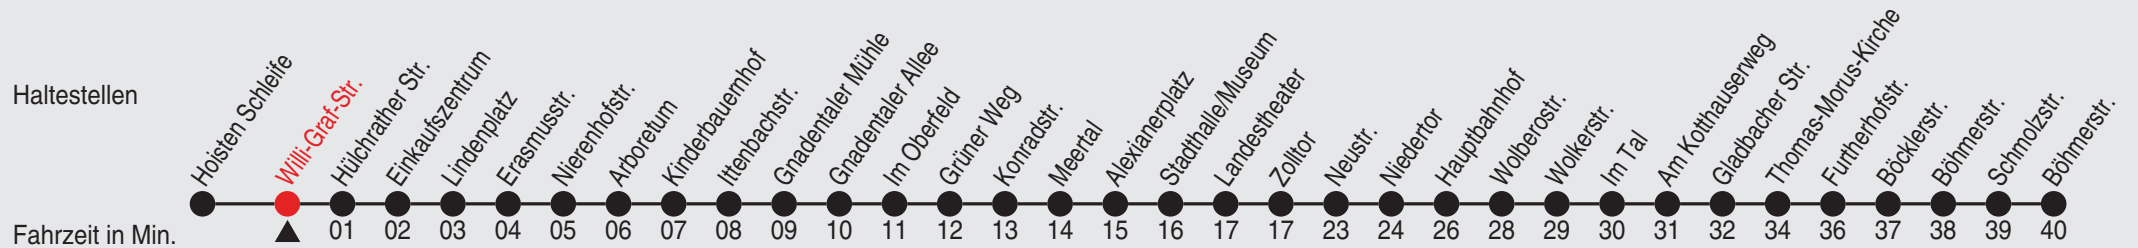

# Fahrplan

stadtwerke  
neuss

Gültig ab 09.01.2023

Alle Angaben ohne Gewähr

20379/2 Willi-Graf-Str. 60-854-j23-3-R

# 854

Richtung: Vogelsang, Böhmerstraße

QR-Code scannen, Abfahrts-  
monitor auf Ihrem Handy ansehen

Uhr montags - freitags	

Uhr samstags	
20	48
21	48
22	48
23	48

Uhr sonn- und feiertags	
20	48
21	48
22	48
23	48