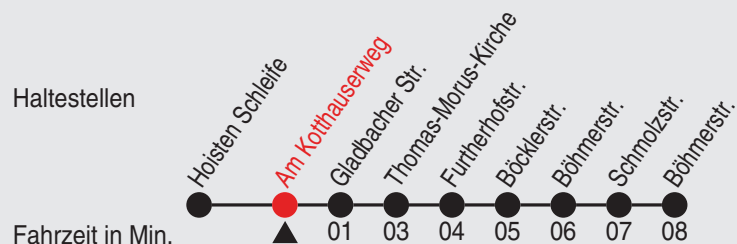

## 854 Richtung: Vogelsang, Böhmerstraße

QR-Code scannen, Abfahrts-  
monitor auf Ihrem Handy ansehen

Uhr	montags - freitags						
5	34						
6	09	39					
7	09	24 <sup>A</sup>	39 <sup>A</sup>	41 <sup>B</sup>	54 <sup>A</sup>		
8	01 <sup>B</sup>	09 <sup>A</sup>	21 <sup>B</sup>	24 <sup>A</sup>	39 <sup>A</sup>	41 <sup>B</sup>	54 <sup>A</sup>
9	01 <sup>B</sup>	09 <sup>A</sup>	21 <sup>B</sup>	27 <sup>A</sup>	41 <sup>B</sup>	42 <sup>A</sup>	57 <sup>A</sup>
10-11	01 <sup>B</sup>	12 <sup>A</sup>	21 <sup>B</sup>	27 <sup>A</sup>	41 <sup>B</sup>	42 <sup>A</sup>	57 <sup>A</sup>
12-15	01 <sup>B</sup>	12 <sup>A</sup>	21 <sup>B</sup>	27 <sup>A</sup>	41 <sup>B</sup>	42 <sup>A</sup>	57 <sup>A</sup>
16-18	01 <sup>B</sup>	12 <sup>A</sup>	21 <sup>B</sup>	27 <sup>A</sup>	41 <sup>B</sup>	42 <sup>A</sup>	57 <sup>A</sup>
19	01 <sup>B</sup>	12 <sup>A</sup>	21 <sup>B</sup>	27 <sup>A</sup>	39 <sup>B</sup>	42 <sup>A</sup>	57 <sup>A</sup> 59 <sup>B</sup>
20	12 <sup>A</sup>	19 <sup>B</sup>	27 <sup>A</sup>	43			
21-23	13	43					
0	19						