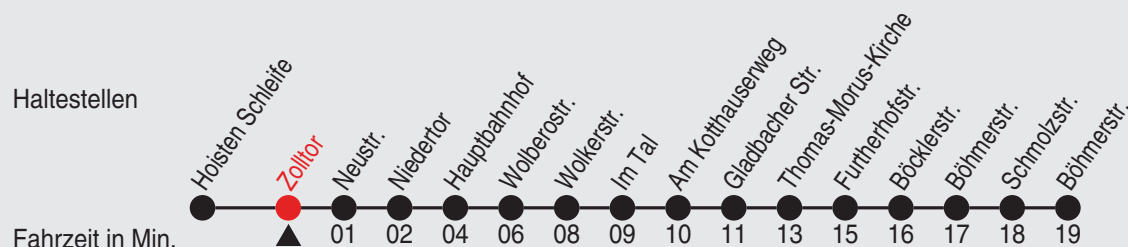

Fahrplan

stadtwerke
neuss

Gültig ab 09.01.2023

Alle Angaben ohne Gewähr

20180/2 Zolltor 60-854-j23-3-R

854 Richtung: Vogelsang, Böhmerstraße

QR-Code scannen, Abfahrts-
monitor auf Ihrem Handy ansehen

Uhr	montags - freitags					
5	23	58				
6	28	58				
7	13^A	28^A	30^B	43^A	50^B	58^A
8	10^B	13^A	28^A	30^B	43^A	50^B 58^A
9	10^B	16^A	30^B	31^A	46^A	50^B
10-11	01^A	10^B	16^A	30^B	31^A	46^A 50^B
12-15	01^A	10^B	16^A	30^B	31^A	46^A 50^B
16-19	01^A	10^B	16^A	30^B	31^A	46^A 50^B
20	01^A	10^B	16^A	35		
21-23	05	35				
0	10					

Uhr	samstags		
5	36		
6	36		
7	36		
8	36		
9	06	30	50
10-11	10	30	50
12-15	10	30	50
16-19	10	40	
20	10	40	
21-23	10		
0	10		

Uhr	sonn- und feiertags	
5		
6		
7	04	34
8	04	34
9	04	34
10-11	04	34
12-15	10	40
16-19	10	40
20	10	
21-23	10	
0	10	

Am 24., 25., 31. Dezember und 1. Januar gilt ein Sonderfahrplan, den Sie in swn-Fahrzeugen und -KundenCenter erhalten.

A=nicht während der Sommerferien

B=nur während der Sommerferien