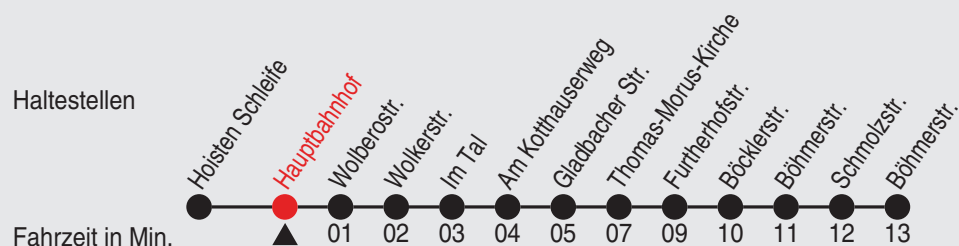

# 854

Richtung: Vogelsang, Böhmerstraße

QR-Code scannen, Abfahrts-  
monitor auf Ihrem Handy ansehen

Uhr	montags - freitags
5	29
6	04 34
7	04 19 <sup>A</sup> 34 <sup>A</sup> 36 <sup>B</sup> 49 <sup>A</sup> 56 <sup>B</sup>
8	04 <sup>A</sup> 16 <sup>B</sup> 19 <sup>A</sup> 34 <sup>A</sup> 36 <sup>B</sup> 49 <sup>A</sup> 56 <sup>B</sup>
9	04 <sup>A</sup> 16 <sup>B</sup> 22 <sup>A</sup> 36 <sup>B</sup> 37 <sup>A</sup> 52 <sup>A</sup> 56 <sup>B</sup>
10-11	07 <sup>A</sup> 16 <sup>B</sup> 22 <sup>A</sup> 36 <sup>B</sup> 37 <sup>A</sup> 52 <sup>A</sup> 56 <sup>B</sup>
12-15	07 <sup>A</sup> 16 <sup>B</sup> 22 <sup>A</sup> 36 <sup>B</sup> 37 <sup>A</sup> 52 <sup>A</sup> 56 <sup>B</sup>
16-18	07 <sup>A</sup> 16 <sup>B</sup> 22 <sup>A</sup> 36 <sup>B</sup> 37 <sup>A</sup> 52 <sup>A</sup> 56 <sup>B</sup>
19	07 <sup>A</sup> 16 <sup>B</sup> 22 <sup>A</sup> 35 <sup>B</sup> 37 <sup>A</sup> 52 <sup>A</sup> 55 <sup>B</sup>
20	07 <sup>A</sup> 15 <sup>B</sup> 22 <sup>A</sup> 39
21-23	09 39
0	15