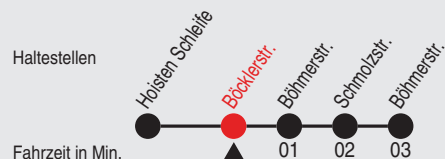

## 854 Richtung: Vogelsang, Böhmerstraße

QR-Code scannen, Abfahrts-  
monitor auf Ihrem Handy ansehen

Uhr	montags - freitags				
5	40				
6	15	45			
7	15	30 <sup>A</sup>	45 <sup>A</sup>	47 <sup>B</sup>	
8	00 <sup>A</sup>	07 <sup>B</sup>	15 <sup>A</sup>	27 <sup>B</sup>	30 <sup>A</sup> 45 <sup>A</sup> 47 <sup>B</sup>
9	00 <sup>A</sup>	07 <sup>B</sup>	15 <sup>A</sup>	27 <sup>B</sup>	33 <sup>A</sup> 47 <sup>B</sup> 48 <sup>A</sup>
10	03 <sup>A</sup>	07 <sup>B</sup>	18 <sup>A</sup>	27 <sup>B</sup>	33 <sup>A</sup> 47 <sup>B</sup> 48 <sup>A</sup>
11	03 <sup>A</sup>	07 <sup>B</sup>	18 <sup>A</sup>	27 <sup>B</sup>	33 <sup>A</sup> 47 <sup>B</sup> 48 <sup>A</sup>
12	03 <sup>A</sup>	07 <sup>B</sup>	18 <sup>A</sup>	27 <sup>B</sup>	33 <sup>A</sup> 47 <sup>B</sup> 48 <sup>A</sup>
13	03 <sup>A</sup>	07 <sup>B</sup>	18 <sup>A</sup>	27 <sup>B</sup>	33 <sup>A</sup> 47 <sup>B</sup> 48 <sup>A</sup>
14	03 <sup>A</sup>	07 <sup>B</sup>	18 <sup>A</sup>	27 <sup>B</sup>	33 <sup>A</sup> 47 <sup>B</sup> 48 <sup>A</sup>
15	03 <sup>A</sup>	07 <sup>B</sup>	18 <sup>A</sup>	27 <sup>B</sup>	33 <sup>A</sup> 47 <sup>B</sup> 48 <sup>A</sup>
16	03 <sup>A</sup>	07 <sup>B</sup>	18 <sup>A</sup>	27 <sup>B</sup>	33 <sup>A</sup> 47 <sup>B</sup> 48 <sup>A</sup>
17	03 <sup>A</sup>	07 <sup>B</sup>	18 <sup>A</sup>	27 <sup>B</sup>	33 <sup>A</sup> 47 <sup>B</sup> 48 <sup>A</sup>
18	03 <sup>A</sup>	07 <sup>B</sup>	18 <sup>A</sup>	27 <sup>B</sup>	33 <sup>A</sup> 47 <sup>B</sup> 48 <sup>A</sup>
19	03 <sup>A</sup>	07 <sup>B</sup>	18 <sup>A</sup>	27 <sup>B</sup>	33 <sup>A</sup> 44 <sup>B</sup> 48 <sup>A</sup>
20	03 <sup>A</sup>	04 <sup>B</sup>	18 <sup>A</sup>	24 <sup>B</sup>	33 <sup>A</sup> 49
21	19	49			
22	19	49			
23	19	49			
0	25				