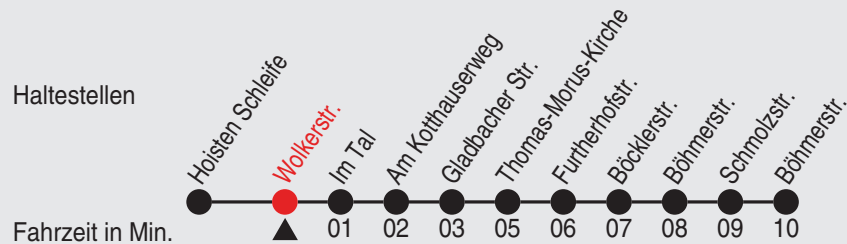

Fahrplan

stadtwerke
neuss

Gültig ab 09.01.2023

Alle Angaben ohne Gewähr

20411/2 Wolkerstr. 60-854-j23-3-R

854 Richtung: Vogelsang, Böhmerstraße

QR-Code scannen, Abfahrts-
monitor auf Ihrem Handy ansehen

Uhr	montags - freitags
5	32
6	07 37
7	07 22^A 37^A 39^B 52^A 59^B
8	07^A 19^B 22^A 37^A 39^B 52^A 59^B
9	07^A 19^B 25^A 39^B 40^A 55^A 59^B
10-11	10^A 19^B 25^A 39^B 40^A 55^A 59^B
12-15	10^A 19^B 25^A 39^B 40^A 55^A 59^B
16-18	10^A 19^B 25^A 39^B 40^A 55^A 59^B
19	10^A 19^B 25^A 37^B 40^A 55^A 57^B
20	10^A 17^B 25^A 41
21-23	11 41
0	17

Uhr	samstags
5	43
6	43
7	43
8	43
9	13 37 57
10-11	17 37 57
12-15	17 37 57
16-18	17 47
19	17 47
20	17 47
21-23	17
0	17

Uhr	sonn- und feiertags
5	
6	
7	10 40
8	10 40
9	10 40
10-11	10 40
12-15	17 47
16-18	17 47
19	17 47
20	17
21-23	17
0	17

Am 24., 25., 31. Dezember und 1. Januar gilt ein Sonderfahrplan, den Sie in swn-Fahrzeugen und -KundenCenter erhalten.

A=nicht während der Sommerferien

B=nur während der Sommerferien