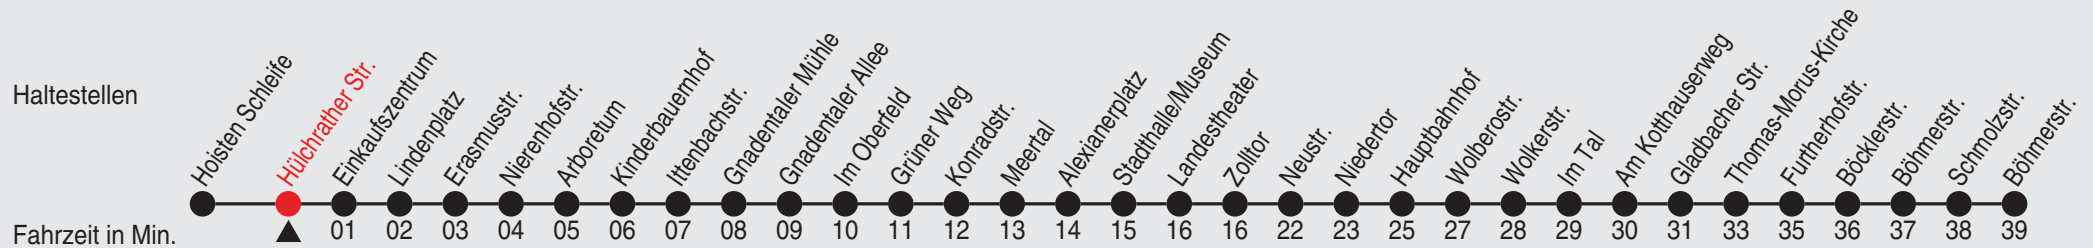

Fahrplan

stadtwerke
neuss

Gültig ab 09.01.2023

Alle Angaben ohne Gewähr

20378/2 Hülchrather Str. 60-854-j23-3-R

854

Richtung: Vogelsang, Böhmerstraße

QR-Code scannen, Abfahrts-
monitor auf Ihrem Handy ansehen

Uhr montags - freitags

Uhr samstags

20	49
21	49
22	49
23	49

Uhr sonn- und feiertags

20	49
21	49
22	49
23	49

Am 24., 25., 31. Dezember und 1. Januar gilt ein Sonderfahrplan, den Sie in swn-Fahrzeugen und -KundenCenter erhalten.