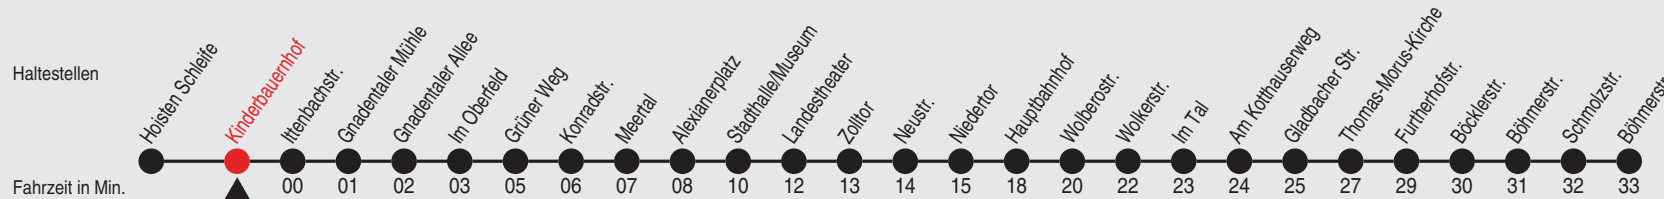

Fahrplan

stadtwerke
neuss

Gültig ab 09.01.2023

Alle Angaben ohne Gewähr

20417/2 Kinderbauernhof 60-854-j23-3-R

854 Richtung: Vogelsang, Böhmerstraße

QR-Code scannen, Abfahrts-
monitor auf Ihrem Handy ansehen

Uhr	montags - freitags						
5	09	44					
6	14	44	59^A				
7	14^A	16^B	29^A	36^B	44^A	56^B	59^A
8	14^A	16^B	29^A	36^B	44^A	56^B	
9	02^A	16^B	17^A	32^A	36^B	47^A	56^B
10	02^A	16^B	17^A	32^A	36^B	47^A	56^B
11	02^A	16^B	17^A	32^A	36^B	47^A	56^B
12	02^A	16^B	17^A	32^A	36^B	47^A	56^B
13	02^A	16^B	17^A	32^A	36^B	47^A	56^B
14	02^A	16^B	17^A	32^A	36^B	47^A	56^B
15	02^A	16^B	17^A	32^A	36^B	47^A	56^B
16	02^A	16^B	17^A	32^A	36^B	47^A	56^B
17	02^A	16^B	17^A	32^A	36^B	47^A	56^B
18	02^A	16^B	17^A	32^A	36^B	47^A	56^B
19	02^A	16^B	17^A	32^A	36^B	47^A	56^B
20	02^A	24	54				
21	24	54					
22	24	54					
23	24	52					

Uhr	samstags		
5	24		
6	24		
7	24		
8	24	54	
9	16	36	56
10	16	36	56
11	16	36	56
12	16	36	56
13	16	36	56
14	16	36	56
15	16	36	56
16	26	56	
17	26	56	
18	26	56	
19	26	56	
20	26	55	
21	55		
22	55		
23	55		

Uhr	sonn- und feiertags	
5		
6	53	
7	23	53
8	23	53
9	23	53
10	23	53
11	23	56
12	26	56
13	26	56
14	26	56
15	26	56
16	26	56
17	26	56
18	26	56
19	26	56
20	55	
21	55	
22	55	
23	55	

Am 24., 25., 31. Dezember und 1. Januar gilt ein Sonderfahrplan, den Sie in swn-Fahrzeugen und -KundenCenter erhalten.

A=nicht während der Sommerferien

B=nur während der Sommerferien