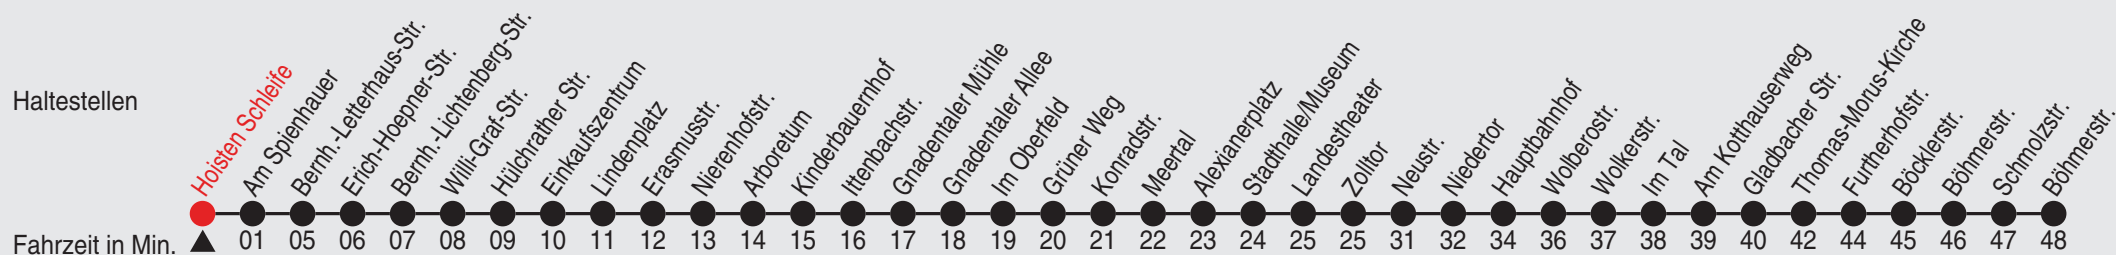

# Fahrplan

stadtwerke  
neuss

Gültig ab 09.01.2023

Alle Angaben ohne Gewähr

20381/ Hoisten Schleife 60-854-j23-3-R

## 854 Richtung: Vogelsang, Böhmerstraße

QR-Code scannen, Abfahrtsmonitor auf Ihrem Handy ansehen