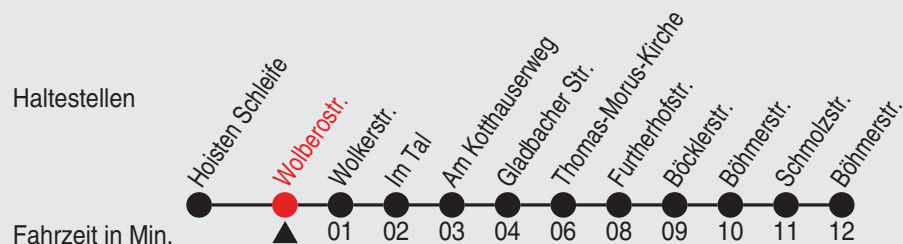

Fahrplan

stadtwerke
neuss

Gültig ab 09.01.2023

Alle Angaben ohne Gewähr

20174/2 Wolberostr. 60-854-j23-3-R

854 Richtung: Vogelsang, Böhmerstraße

QR-Code scannen, Abfahrts-
monitor auf Ihrem Handy ansehen

Uhr	montags - freitags
5	30
6	05 35
7	05 20^A 35^A 37^B 50^A 57^B
8	05^A 17^B 20^A 35^A 37^B 50^A 57^B
9	05^A 17^B 23^A 37^B 38^A 53^A 57^B
10-11	08^A 17^B 23^A 37^B 38^A 53^A 57^B
12-15	08^A 17^B 23^A 37^B 38^A 53^A 57^B
16-18	08^A 17^B 23^A 37^B 38^A 53^A 57^B
19	08^A 17^B 23^A 36^B 38^A 53^A 56^B
20	08^A 16^B 23^A 40
21-23	10 40
0	16

Uhr	samstags
5	42
6	42
7	42
8	42
9	12 36 56
10-11	16 36 56
12-15	16 36 56
16-18	16 46
19	16 46
20	16 46
21-23	16
0	16

Uhr	sonn- und feiertags
5	
6	
7	09 39
8	09 39
9	09 39
10-11	09 39
12-15	16 46
16-18	16 46
19	16 46
20	16
21-23	16
0	16

Am 24., 25., 31. Dezember und 1. Januar gilt ein Sonderfahrplan, den Sie in swn-Fahrzeugen und -KundenCenter erhalten.

A=nicht während der Sommerferien

B=nur während der Sommerferien