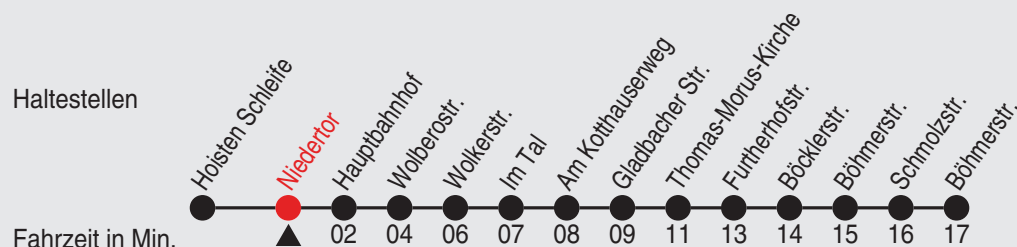

## 854 Richtung: Vogelsang, Böhmerstraße

QR-Code scannen, Abfahrts-  
monitor auf Ihrem Handy ansehen

Uhr	montags - freitags
5	25
6	00 30
7	00 15 <sup>A</sup> 30 <sup>A</sup> 32 <sup>B</sup> 45 <sup>A</sup> 52 <sup>B</sup>
8	00 <sup>A</sup> 12 <sup>B</sup> 15 <sup>A</sup> 30 <sup>A</sup> 32 <sup>B</sup> 45 <sup>A</sup> 52 <sup>B</sup>
9	00 <sup>A</sup> 12 <sup>B</sup> 18 <sup>A</sup> 32 <sup>B</sup> 33 <sup>A</sup> 48 <sup>A</sup> 52 <sup>B</sup>
10-11	03 <sup>A</sup> 12 <sup>B</sup> 18 <sup>A</sup> 32 <sup>B</sup> 33 <sup>A</sup> 48 <sup>A</sup> 52 <sup>B</sup>
12-15	03 <sup>A</sup> 12 <sup>B</sup> 18 <sup>A</sup> 32 <sup>B</sup> 33 <sup>A</sup> 48 <sup>A</sup> 52 <sup>B</sup>
16-19	03 <sup>A</sup> 12 <sup>B</sup> 18 <sup>A</sup> 32 <sup>B</sup> 33 <sup>A</sup> 48 <sup>A</sup> 52 <sup>B</sup>
20	03 <sup>A</sup> 12 <sup>B</sup> 18 <sup>A</sup> 37
21-23	07 37
0	12