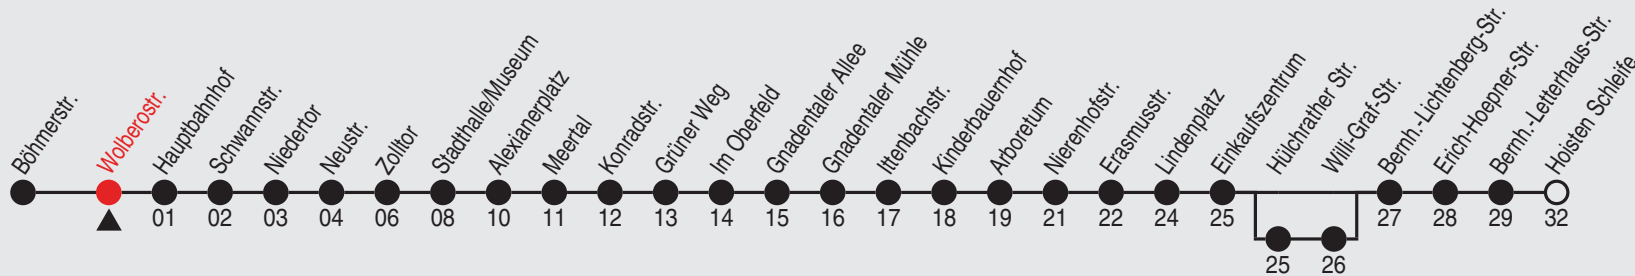

A=hält von Hülchrather Str. bis Willi-Graf-Str.

B=nicht während der Sommerferien

C=nur während der Sommerferien

D=bis Hoisten Schleife

# Fahrplan

stadtwerke  
neuss

Gültig ab 09.01.2023

Alle Angaben ohne Gewähr

20174/1 Wolberostr. 60-854-j23-3-H

# 854

Richtung: Weckhoven, Bernh. Letterhaus-Str.

QR-Code scannen, Abfahrts-  
monitor auf Ihrem Handy ansehen

Haltestellen

Fahrzeit in Min.

Uhr	montags - freitags				
5	12	42			
6	12	42	57 <sup>B</sup>		
7	12 <sup>B</sup>	17 <sup>C</sup>	27 <sup>B</sup>	37 <sup>C</sup>	42 <sup>B</sup> 57
8	12 <sup>B</sup>	17 <sup>C</sup>	27 <sup>B</sup>	37 <sup>C</sup>	42 <sup>B</sup> 57
9-11	12 <sup>B</sup>	17 <sup>C</sup>	27 <sup>B</sup>	37 <sup>C</sup>	42 <sup>B</sup> 57
12-15	12 <sup>B</sup>	17 <sup>C</sup>	27 <sup>B</sup>	37 <sup>C</sup>	42 <sup>B</sup> 57
16-18	12 <sup>B</sup>	17 <sup>C</sup>	27 <sup>B</sup>	37 <sup>C</sup>	42 <sup>B</sup> 57
19	12 <sup>B</sup>	17 <sup>C</sup>	27 <sup>B</sup>	37 <sup>C</sup>	42 <sup>B</sup>
20	10	40			
21-22	10	40			
23	10	58 <sup>A</sup> <sub>D</sub>			
0					