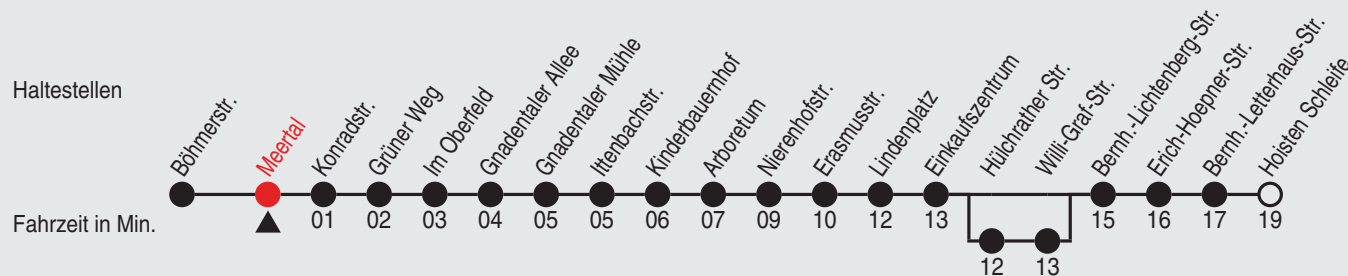

## 854 Richtung: Weckhoven, Bernh. Letterhaus-Str.

QR-Code scannen, Abfahrts-  
monitor auf Ihrem Handy ansehen

Uhr	montags - freitags	
5-6	24	54
7	09 <sup>B</sup>	24 <sup>B</sup> 29 <sup>C</sup> 39 <sup>B</sup> 49 <sup>C</sup> 54 <sup>B</sup>
8	09	24 <sup>B</sup> 29 <sup>C</sup> 39 <sup>B</sup> 49 <sup>C</sup> 54 <sup>B</sup>
9-11	09	24 <sup>B</sup> 29 <sup>C</sup> 39 <sup>B</sup> 49 <sup>C</sup> 54 <sup>B</sup>
12	09	24 <sup>B</sup> 29 <sup>C</sup> 39 <sup>B</sup> 49 <sup>C</sup> 54 <sup>B</sup>
13-15	09	24 <sup>B</sup> 29 <sup>C</sup> 39 <sup>B</sup> 49 <sup>C</sup> 54 <sup>B</sup>
16-18	09	24 <sup>B</sup> 29 <sup>C</sup> 39 <sup>B</sup> 49 <sup>C</sup> 54 <sup>B</sup>
19	09	24 <sup>B</sup> 28 <sup>C</sup> 39 <sup>B</sup> 48 <sup>C</sup> 54 <sup>B</sup>
20	20	50
21-22	20	50
23	20	
0	13 <sup>A</sup>	D