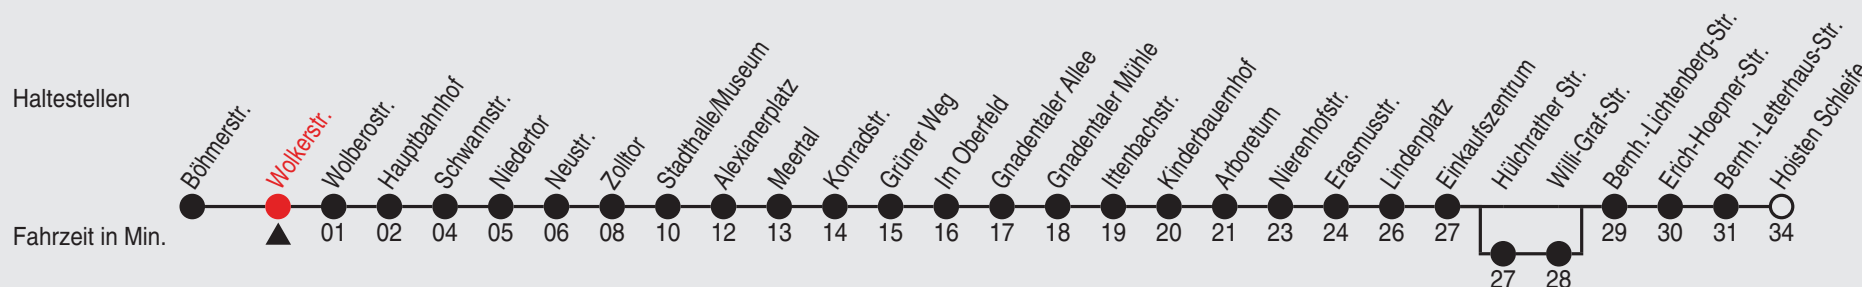

# Fahrplan

stadtwerke  
neuss

Gültig ab 09.01.2023

Alle Angaben ohne Gewähr

20411/1 Wolkerstr. 60-854-j23-3-H

## 854

Richtung: Weckhoven, Bernh. Letterhaus-Str.

QR-Code scannen, Abfahrts-  
monitor auf Ihrem Handy ansehen

Uhr	montags - freitags				
5	10	40			
6	10	40	55 <sup>B</sup>		
7	10 <sup>B</sup>	15 <sup>C</sup>	25 <sup>B</sup>	35 <sup>C</sup>	40 <sup>B</sup> 55
8	10 <sup>B</sup>	15 <sup>C</sup>	25 <sup>B</sup>	35 <sup>C</sup>	40 <sup>B</sup> 55
9-11	10 <sup>B</sup>	15 <sup>C</sup>	25 <sup>B</sup>	35 <sup>C</sup>	40 <sup>B</sup> 55
12-15	10 <sup>B</sup>	15 <sup>C</sup>	25 <sup>B</sup>	35 <sup>C</sup>	40 <sup>B</sup> 55
16-18	10 <sup>B</sup>	15 <sup>C</sup>	25 <sup>B</sup>	35 <sup>C</sup>	40 <sup>B</sup> 55
19	10 <sup>B</sup>	15 <sup>C</sup>	25 <sup>B</sup>	35 <sup>C</sup>	40 <sup>B</sup>
20	08	38			
21-22	08	38			
23	08	56 <sup>A</sup> <sub>D</sub>			