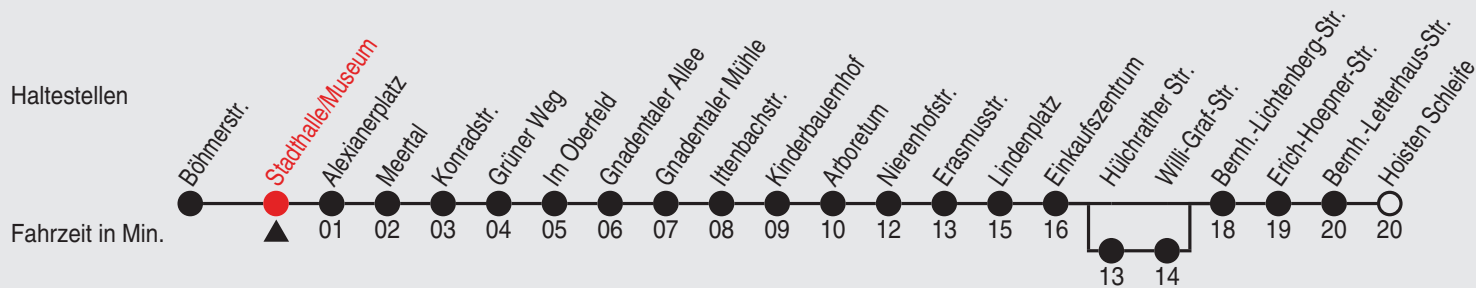

## 854

Richtung: Weckhoven, Bernh. Letterhaus-Str.

QR-Code scannen, Abfahrts-  
monitor auf Ihrem Handy ansehen

Uhr	montags - freitags					
5-6	21	51				
7	06 <sup>B</sup>	21 <sup>B</sup>	26 <sup>C</sup>	36 <sup>B</sup>	46 <sup>C</sup>	51 <sup>B</sup>
8	06	21 <sup>B</sup>	26 <sup>C</sup>	36 <sup>B</sup>	46 <sup>C</sup>	51 <sup>B</sup>
9-11	06	21 <sup>B</sup>	26 <sup>C</sup>	36 <sup>B</sup>	46 <sup>C</sup>	51 <sup>B</sup>
12	06	21 <sup>B</sup>	26 <sup>C</sup>	36 <sup>B</sup>	46 <sup>C</sup>	51 <sup>B</sup>
13-15	06	21 <sup>B</sup>	26 <sup>C</sup>	36 <sup>B</sup>	46 <sup>C</sup>	51 <sup>B</sup>
16-19	06	21 <sup>B</sup>	26 <sup>C</sup>	36 <sup>B</sup>	46 <sup>C</sup>	51 <sup>B</sup>
20	18	48				
21-22	18	48				
23	18					
0	12 <sup>A</sup>					