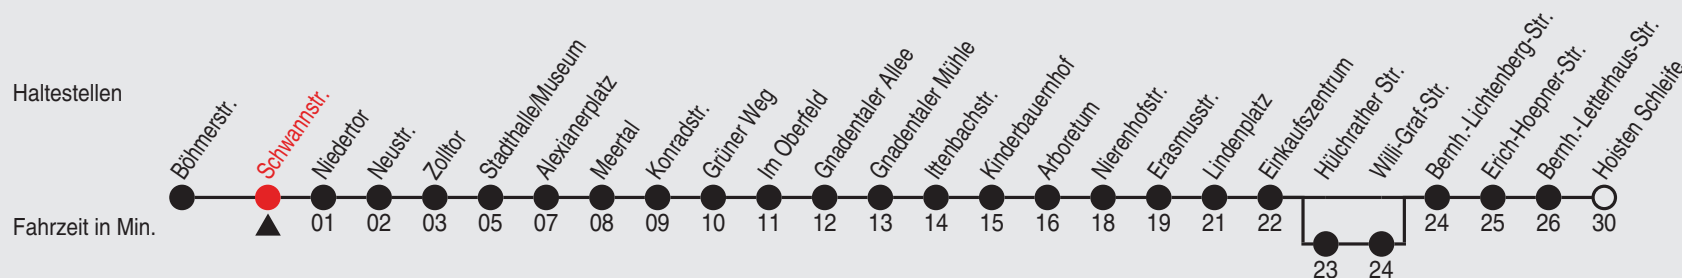

# Fahrplan

stadtwerke  
neuss

Gültig ab 09.01.2023

Alle Angaben ohne Gewähr

20541/1 Schwannstr. 60-854-j23-3-H

## 854

Richtung: Weckhoven, Bernh. Letterhaus-Str.

QR-Code scannen, Abfahrts-  
monitor auf Ihrem Handy ansehen

Uhr	montags - freitags					
5	15	45				
6	15	45				
7	00 <sup>B</sup>	15 <sup>B</sup>	20 <sup>C</sup>	30 <sup>B</sup>	40 <sup>C</sup>	45 <sup>B</sup>
8	00	15 <sup>B</sup>	20 <sup>C</sup>	30 <sup>B</sup>	40 <sup>C</sup>	45 <sup>B</sup>
9-11	00	15 <sup>B</sup>	20 <sup>C</sup>	30 <sup>B</sup>	40 <sup>C</sup>	45 <sup>B</sup>
12	00	15 <sup>B</sup>	20 <sup>C</sup>	30 <sup>B</sup>	40 <sup>C</sup>	45 <sup>B</sup>
13-15	00	15 <sup>B</sup>	20 <sup>C</sup>	30 <sup>B</sup>	40 <sup>C</sup>	45 <sup>B</sup>
16-19	00	15 <sup>B</sup>	20 <sup>C</sup>	30 <sup>B</sup>	40 <sup>C</sup>	45 <sup>B</sup>
20	13	43				
21-22	13	43				
23	13					
0	00 <sup>A</sup>					