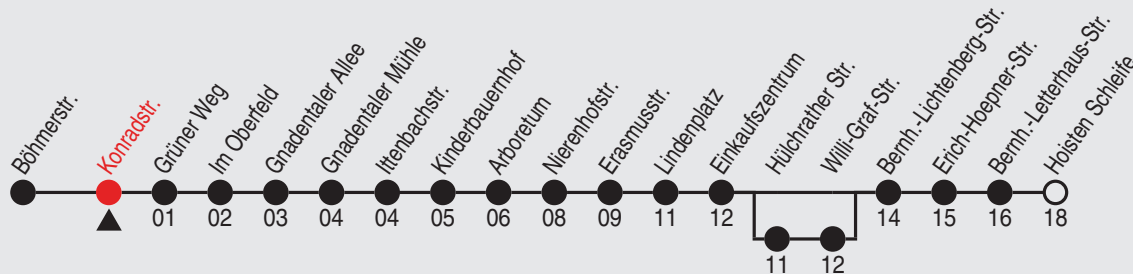

## 854

Richtung: Weckhoven, Bernh. Letterhaus-Str.

QR-Code scannen, Abfahrts-  
monitor auf Ihrem Handy ansehen

Haltestellen

Fahrzeit in Min.

Uhr	montags - freitags	
5-6	25	55
7	10 <sup>B</sup>	25 <sup>B</sup> 30 <sup>C</sup> 40 <sup>B</sup> 50 <sup>C</sup> 55 <sup>B</sup>
8	10	25 <sup>B</sup> 30 <sup>C</sup> 40 <sup>B</sup> 50 <sup>C</sup> 55 <sup>B</sup>
9-11	10	25 <sup>B</sup> 30 <sup>C</sup> 40 <sup>B</sup> 50 <sup>C</sup> 55 <sup>B</sup>
12	10	25 <sup>B</sup> 30 <sup>C</sup> 40 <sup>B</sup> 50 <sup>C</sup> 55 <sup>B</sup>
13-15	10	25 <sup>B</sup> 30 <sup>C</sup> 40 <sup>B</sup> 50 <sup>C</sup> 55 <sup>B</sup>
16-18	10	25 <sup>B</sup> 30 <sup>C</sup> 40 <sup>B</sup> 50 <sup>C</sup> 55 <sup>B</sup>
19	10	25 <sup>B</sup> 29 <sup>C</sup> 40 <sup>B</sup> 49 <sup>C</sup> 55 <sup>B</sup>
20	21	51
21-22	21	51
23	21	
0	14 <sup>A</sup>	D