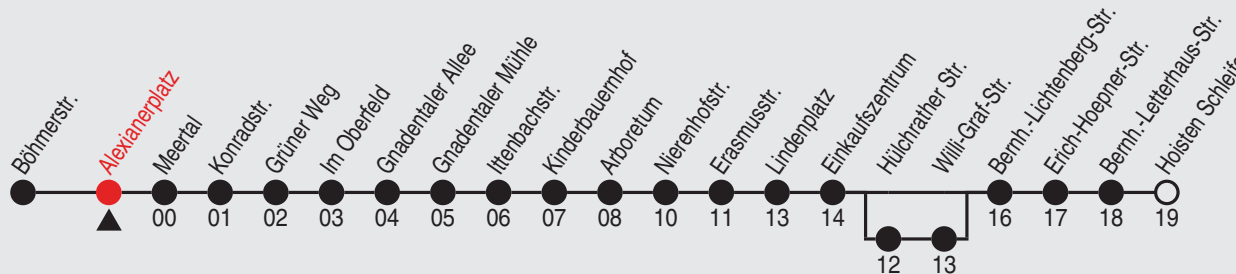

## 854

Richtung: Weckhoven, Bernh. Letterhaus-Str.

QR-Code scannen, Abfahrts-  
monitor auf Ihrem Handy ansehen

Haltestellen

Fahrzeit in Min.

Uhr	montags - freitags	
5-6	23	53
7	08 <sup>B</sup>	23 <sup>B</sup> 28 <sup>C</sup> 38 <sup>B</sup> 48 <sup>C</sup> 53 <sup>B</sup>
8	08	23 <sup>B</sup> 28 <sup>C</sup> 38 <sup>B</sup> 48 <sup>C</sup> 53 <sup>B</sup>
9-11	08	23 <sup>B</sup> 28 <sup>C</sup> 38 <sup>B</sup> 48 <sup>C</sup> 53 <sup>B</sup>
12	08	23 <sup>B</sup> 28 <sup>C</sup> 38 <sup>B</sup> 48 <sup>C</sup> 53 <sup>B</sup>
13-15	08	23 <sup>B</sup> 28 <sup>C</sup> 38 <sup>B</sup> 48 <sup>C</sup> 53 <sup>B</sup>
16-18	08	23 <sup>B</sup> 28 <sup>C</sup> 38 <sup>B</sup> 48 <sup>C</sup> 53 <sup>B</sup>
19	08	23 <sup>B</sup> 27 <sup>C</sup> 38 <sup>B</sup> 47 <sup>C</sup> 53 <sup>B</sup>
20	20	50
21-22	20	50
23	20	
0	13 <sup>A</sup>	D