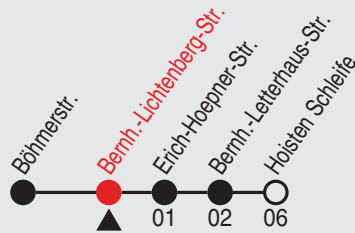

# 854

Richtung: Weckhoven, Bernh. Letterhaus-Str.

QR-Code scannen, Abfahrts-  
monitor auf Ihrem Handy ansehen

Haltestellen

Fahrzeit in Min.

Uhr	montags - freitags				
5	40				
6	10	40			
7	10	25 <sup>A</sup>	40 <sup>A</sup>	45 <sup>B</sup>	55 <sup>A</sup>
8	05 <sup>B</sup>	10 <sup>A</sup>	25	40 <sup>A</sup>	45 <sup>B</sup> 55 <sup>A</sup>
9	05 <sup>B</sup>	10 <sup>A</sup>	25	40 <sup>A</sup>	45 <sup>B</sup> 55 <sup>A</sup>
10-11	05 <sup>B</sup>	10 <sup>A</sup>	25	40 <sup>A</sup>	45 <sup>B</sup> 55 <sup>A</sup>
12	05 <sup>B</sup>	10 <sup>A</sup>	25	40 <sup>A</sup>	45 <sup>B</sup> 55 <sup>A</sup>
13-15	05 <sup>B</sup>	10 <sup>A</sup>	25	40 <sup>A</sup>	45 <sup>B</sup> 55 <sup>A</sup>
16	05 <sup>B</sup>	10 <sup>A</sup>	25	40 <sup>A</sup>	45 <sup>B</sup> 55 <sup>A</sup>
17-18	05 <sup>B</sup>	10 <sup>A</sup>	25	40 <sup>A</sup>	45 <sup>B</sup> 55 <sup>A</sup>
19	05 <sup>B</sup>	10 <sup>A</sup>	25	40 <sup>A</sup>	42 <sup>B</sup> 55 <sup>A</sup>
20	02 <sup>B</sup>	10 <sup>A</sup>	34		
21-23	04	34			
0	26 <sup>C</sup>				