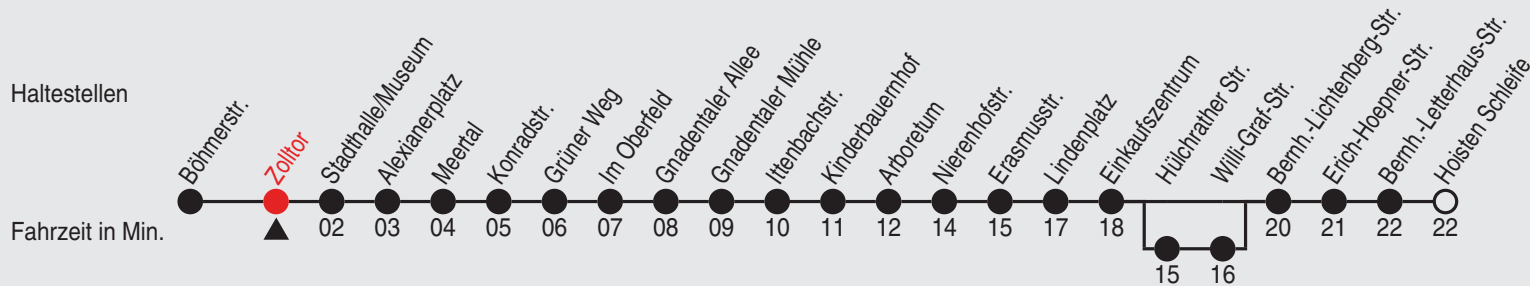

# Fahrplan

stadtwerke  
neuss

Gültig ab 09.01.2023

Alle Angaben ohne Gewähr

20180/3 Zolltor 60-854-j23-3-H

# 854

Richtung: Weckhoven, Bernh. Letterhaus-Str.

QR-Code scannen, Abfahrts-  
monitor auf Ihrem Handy ansehen

Uhr	montags - freitags					
5-6	19	49				
7	04 <sup>B</sup>	19 <sup>B</sup>	24 <sup>C</sup>	34 <sup>B</sup>	44 <sup>C</sup>	49 <sup>B</sup>
8	04	19 <sup>B</sup>	24 <sup>C</sup>	34 <sup>B</sup>	44 <sup>C</sup>	49 <sup>B</sup>
9-11	04	19 <sup>B</sup>	24 <sup>C</sup>	34 <sup>B</sup>	44 <sup>C</sup>	49 <sup>B</sup>
12	04	19 <sup>B</sup>	24 <sup>C</sup>	34 <sup>B</sup>	44 <sup>C</sup>	49 <sup>B</sup>
13-15	04	19 <sup>B</sup>	24 <sup>C</sup>	34 <sup>B</sup>	44 <sup>C</sup>	49 <sup>B</sup>
16-19	04	19 <sup>B</sup>	24 <sup>C</sup>	34 <sup>B</sup>	44 <sup>C</sup>	49 <sup>B</sup>
20	16	46				
21-22	16	46				
23	16					
0	10 <sup>A</sup>					