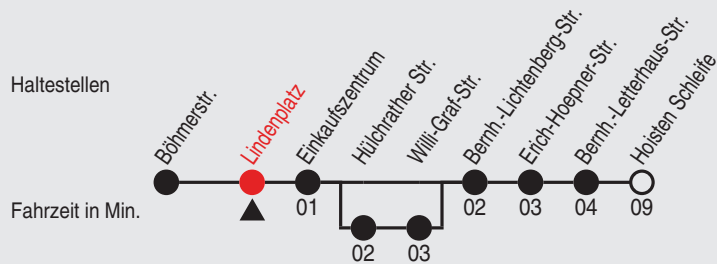

## 854

Richtung: Weckhoven, Bernh. Letterhaus-Str.

QR-Code scannen, Abfahrts-  
monitor auf Ihrem Handy ansehen

Uhr	montags - freitags
5	37
6	07 37
7	07 22 <sup>B</sup> 37 <sup>B</sup> 42 <sup>C</sup> 52 <sup>B</sup>
8	02 <sup>C</sup> 07 <sup>B</sup> 22 37 <sup>B</sup> 42 <sup>C</sup> 52 <sup>B</sup>
9	02 <sup>C</sup> 07 <sup>B</sup> 22 37 <sup>B</sup> 42 <sup>C</sup> 52 <sup>B</sup>
10-11	02 <sup>C</sup> 07 <sup>B</sup> 22 37 <sup>B</sup> 42 <sup>C</sup> 52 <sup>B</sup>
12	02 <sup>C</sup> 07 <sup>B</sup> 22 37 <sup>B</sup> 42 <sup>C</sup> 52 <sup>B</sup>
13-15	02 <sup>C</sup> 07 <sup>B</sup> 22 37 <sup>B</sup> 42 <sup>C</sup> 52 <sup>B</sup>
16	02 <sup>C</sup> 07 <sup>B</sup> 22 37 <sup>B</sup> 42 <sup>C</sup> 52 <sup>B</sup>
17-18	02 <sup>C</sup> 07 <sup>B</sup> 22 37 <sup>B</sup> 42 <sup>C</sup> 52 <sup>B</sup>
19	02 <sup>C</sup> 07 <sup>B</sup> 22 37 <sup>B</sup> 40 <sup>C</sup> 52 <sup>B</sup>
20	00 <sup>C</sup> 07 <sup>B</sup> 32
21-23	02 32
0	23 <sup>A</sup> <sub>D</sub>