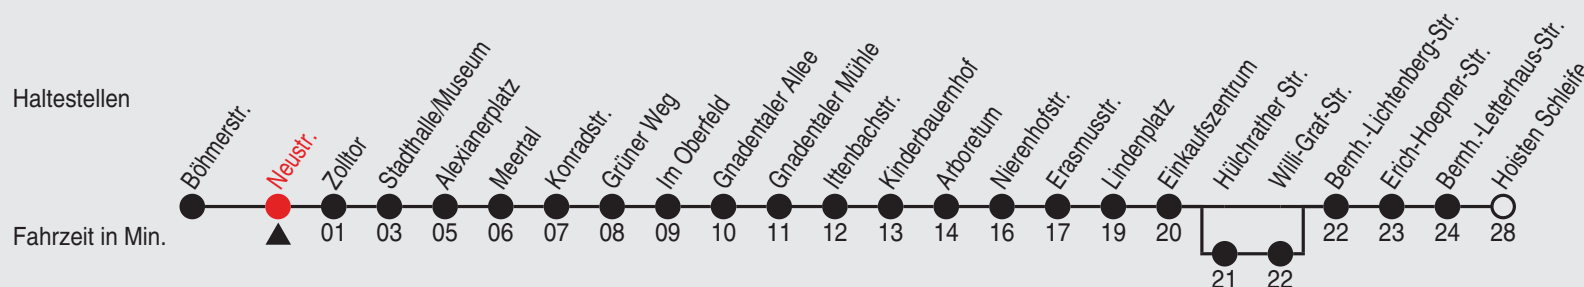

# Fahrplan

stadtwerke  
neuss

Gültig ab 09.01.2023

Alle Angaben ohne Gewähr

20179/1 Neustr. 60-854-j23-3-H

## 854

Richtung: Weckhoven, Bernh. Letterhaus-Str.

QR-Code scannen, Abfahrts-  
monitor auf Ihrem Handy ansehen

Uhr	montags - freitags
5-6	17 47
7	02 <sup>B</sup> 17 <sup>B</sup> 22 <sup>C</sup> 32 <sup>B</sup> 42 <sup>C</sup> 47 <sup>B</sup>
8	02 17 <sup>B</sup> 22 <sup>C</sup> 32 <sup>B</sup> 42 <sup>C</sup> 47 <sup>B</sup>
9-11	02 17 <sup>B</sup> 22 <sup>C</sup> 32 <sup>B</sup> 42 <sup>C</sup> 47 <sup>B</sup>
12	02 17 <sup>B</sup> 22 <sup>C</sup> 32 <sup>B</sup> 42 <sup>C</sup> 47 <sup>B</sup>
13-15	02 17 <sup>B</sup> 22 <sup>C</sup> 32 <sup>B</sup> 42 <sup>C</sup> 47 <sup>B</sup>
16-19	02 17 <sup>B</sup> 22 <sup>C</sup> 32 <sup>B</sup> 42 <sup>C</sup> 47 <sup>B</sup>
20	15 45
21-22	15 45
23	15
0	02 <sup>A</sup> <sub>D</sub>