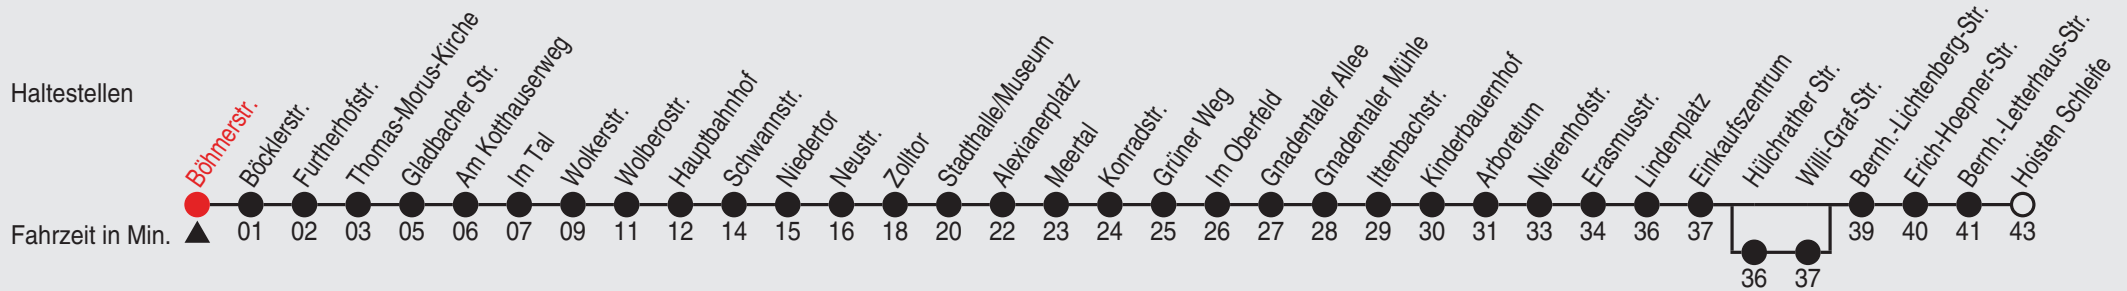

# Fahrplan

stadtwerke  
neuss

Gültig ab 09.01.2023

Alle Angaben ohne Gewähr

20403/1 Böhmerstr. 60-854-j23-3-H

## 854

Richtung: Weckhoven, Bernh. Letterhaus-Str.

QR-Code scannen, Abfahrts-  
monitor auf Ihrem Handy ansehen

Uhr	montags - freitags
5	00 30
6	00 30 45 <sup>B</sup>
7	00 <sup>B</sup> 05 <sup>C</sup> 15 <sup>B</sup> 25 <sup>C</sup> 30 <sup>B</sup> 45
8	00 <sup>B</sup> 05 <sup>C</sup> 15 <sup>B</sup> 25 <sup>C</sup> 30 <sup>B</sup> 45
9-15	00 <sup>B</sup> 05 <sup>C</sup> 15 <sup>B</sup> 25 <sup>C</sup> 30 <sup>B</sup> 45
16-18	00 <sup>B</sup> 05 <sup>C</sup> 15 <sup>B</sup> 25 <sup>C</sup> 30 <sup>B</sup> 45
19	00 <sup>B</sup> 05 <sup>C</sup> 15 <sup>B</sup> 25 <sup>C</sup> 30 <sup>B</sup> 59
20	29 59
21-22	29 59
23	47 <sup>A</sup> <sub>D</sub>