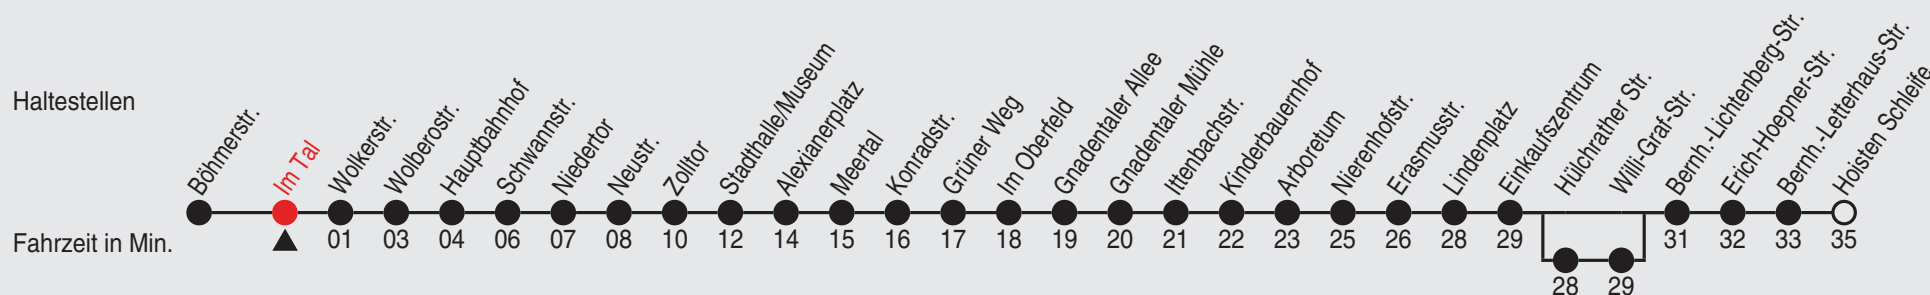

# Fahrplan

stadtwerke  
neuss

Gültig ab 09.01.2023

Alle Angaben ohne Gewähr

20410/1 Im Tal 60-854-j23-3-H

## 854

Richtung: Weckhoven, Bernh. Letterhaus-Str.

QR-Code scannen, Abfahrts-  
monitor auf Ihrem Handy ansehen

Uhr	montags - freitags
5	08 38
6	08 38 53 <sup>B</sup>
7	08 <sup>B</sup> 13 <sup>C</sup> 23 <sup>B</sup> 33 <sup>C</sup> 38 <sup>B</sup> 53
8	08 <sup>B</sup> 13 <sup>C</sup> 23 <sup>B</sup> 33 <sup>C</sup> 38 <sup>B</sup> 53
9-15	08 <sup>B</sup> 13 <sup>C</sup> 23 <sup>B</sup> 33 <sup>C</sup> 38 <sup>B</sup> 53
16-18	08 <sup>B</sup> 13 <sup>C</sup> 23 <sup>B</sup> 33 <sup>C</sup> 38 <sup>B</sup> 53
19	08 <sup>B</sup> 13 <sup>C</sup> 23 <sup>B</sup> 33 <sup>C</sup> 38 <sup>B</sup>
20	07 37
21-22	07 37
23	07 55 <sup>A</sup> <sub>D</sub>