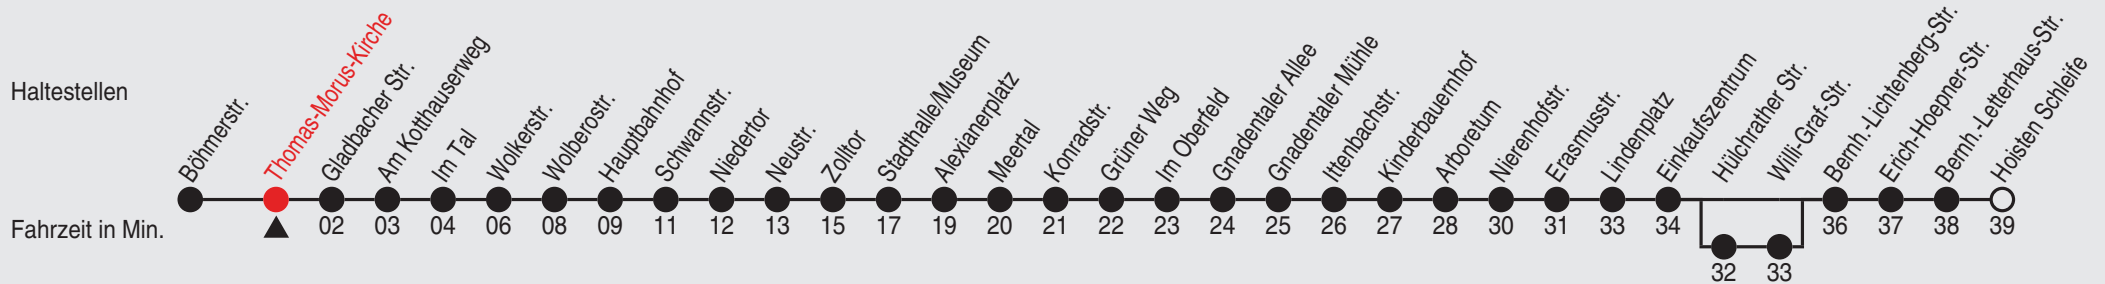

# Fahrplan

stadtwerke  
neuss

Gültig ab 09.01.2023

Alle Angaben ohne Gewähr

20407/1 Thomas-Morus-Kirche 60-854-j23-3-H

## 854

Richtung: Weckhoven, Bernh. Letterhaus-Str.

QR-Code scannen, Abfahrts-  
monitor auf Ihrem Handy ansehen

Uhr	montags - freitags
5	03 33
6	03 33 48 <sup>B</sup>
7	03 <sup>B</sup> 08 <sup>C</sup> 18 <sup>B</sup> 28 <sup>C</sup> 33 <sup>B</sup> 48
8	03 <sup>B</sup> 08 <sup>C</sup> 18 <sup>B</sup> 28 <sup>C</sup> 33 <sup>B</sup> 48
9-11	03 <sup>B</sup> 08 <sup>C</sup> 18 <sup>B</sup> 28 <sup>C</sup> 33 <sup>B</sup> 48
12-15	03 <sup>B</sup> 08 <sup>C</sup> 18 <sup>B</sup> 28 <sup>C</sup> 33 <sup>B</sup> 48
16-18	03 <sup>B</sup> 08 <sup>C</sup> 18 <sup>B</sup> 28 <sup>C</sup> 33 <sup>B</sup> 48
19	03 <sup>B</sup> 08 <sup>C</sup> 18 <sup>B</sup> 28 <sup>C</sup> 33 <sup>B</sup>
20	03 33
21-22	03 33
23	03 51 <sup>A</sup> <sub>D</sub>