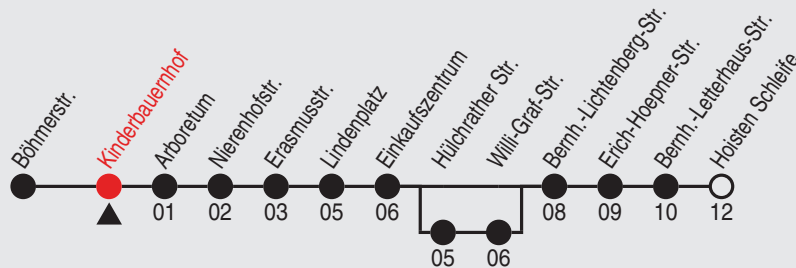

# 854

Richtung: Weckhoven, Bernh. Letterhaus-Str.

QR-Code scannen, Abfahrts-  
monitor auf Ihrem Handy ansehen

Haltestellen

Fahrzeit in Min.

Uhr	montags - freitags				
5	31				
6	01	31			
7	01	16 <sup>B</sup>	31 <sup>B</sup>	36 <sup>C</sup>	46 <sup>B</sup> 56 <sup>C</sup>
8	01 <sup>B</sup>	16	31 <sup>B</sup>	36 <sup>C</sup>	46 <sup>B</sup> 56 <sup>C</sup>
9-11	01 <sup>B</sup>	16	31 <sup>B</sup>	36 <sup>C</sup>	46 <sup>B</sup> 56 <sup>C</sup>
12	01 <sup>B</sup>	16	31 <sup>B</sup>	36 <sup>C</sup>	46 <sup>B</sup> 56 <sup>C</sup>
13-15	01 <sup>B</sup>	16	31 <sup>B</sup>	36 <sup>C</sup>	46 <sup>B</sup> 56 <sup>C</sup>
16-18	01 <sup>B</sup>	16	31 <sup>B</sup>	36 <sup>C</sup>	46 <sup>B</sup> 56 <sup>C</sup>
19	01 <sup>B</sup>	16	31 <sup>B</sup>	34 <sup>C</sup>	46 <sup>B</sup> 54 <sup>C</sup>
20	01 <sup>B</sup>	27	57		
21-22	27	57			
23	27				
0	20 <sup>A</sup> <sub>D</sub>				