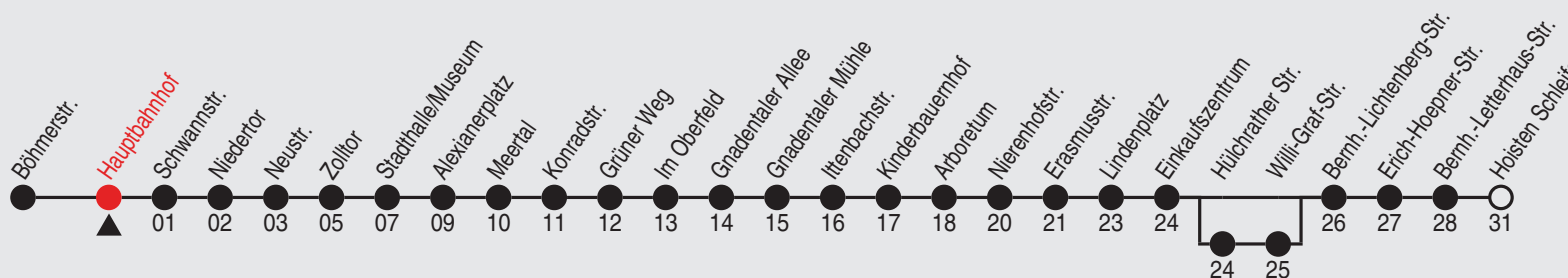

# 854

Richtung: Weckhoven, Bernh. Letterhaus-Str.

QR-Code scannen, Abfahrtsmonitor auf Ihrem Handy ansehen

Haltestellen

Fahrzeit in Min.

Uhr	montags - freitags				
5	13	43			
6	13	43	58 <sup>B</sup>		
7	13 <sup>B</sup>	18 <sup>C</sup>	28 <sup>B</sup>	38 <sup>C</sup>	43 <sup>B</sup> 58
8	13 <sup>B</sup>	18 <sup>C</sup>	28 <sup>B</sup>	38 <sup>C</sup>	43 <sup>B</sup> 58
9-11	13 <sup>B</sup>	18 <sup>C</sup>	28 <sup>B</sup>	38 <sup>C</sup>	43 <sup>B</sup> 58
12-15	13 <sup>B</sup>	18 <sup>C</sup>	28 <sup>B</sup>	38 <sup>C</sup>	43 <sup>B</sup> 58
16-18	13 <sup>B</sup>	18 <sup>C</sup>	28 <sup>B</sup>	38 <sup>C</sup>	43 <sup>B</sup> 58
19	13 <sup>B</sup>	18 <sup>C</sup>	28 <sup>B</sup>	38 <sup>C</sup>	43 <sup>B</sup>
20	11	41			
21-22	11	41			
23	11	59 <sup>A</sup> <sub>D</sub>			
0					