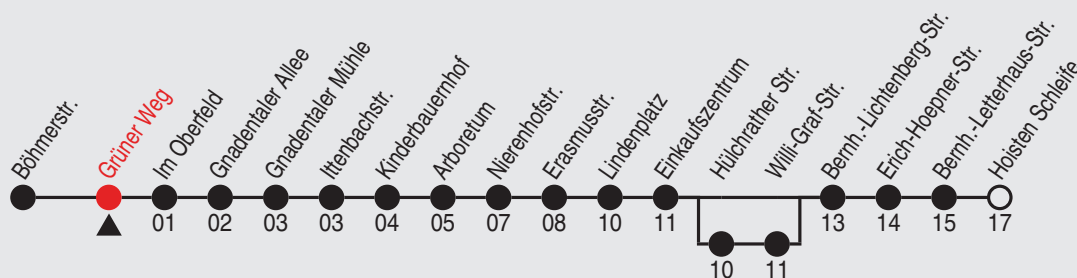

## 854

Richtung: Weckhoven, Bernh. Letterhaus-Str.

QR-Code scannen, Abfahrts-  
monitor auf Ihrem Handy ansehen

Haltestellen

Fahrzeit in Min.

Uhr	montags - freitags	
5-6	26	56
7	11 <sup>B</sup>	26 <sup>B</sup> 31 <sup>C</sup> 41 <sup>B</sup> 51 <sup>C</sup> 56 <sup>B</sup>
8	11	26 <sup>B</sup> 31 <sup>C</sup> 41 <sup>B</sup> 51 <sup>C</sup> 56 <sup>B</sup>
9-11	11	26 <sup>B</sup> 31 <sup>C</sup> 41 <sup>B</sup> 51 <sup>C</sup> 56 <sup>B</sup>
12	11	26 <sup>B</sup> 31 <sup>C</sup> 41 <sup>B</sup> 51 <sup>C</sup> 56 <sup>B</sup>
13-15	11	26 <sup>B</sup> 31 <sup>C</sup> 41 <sup>B</sup> 51 <sup>C</sup> 56 <sup>B</sup>
16-18	11	26 <sup>B</sup> 31 <sup>C</sup> 41 <sup>B</sup> 51 <sup>C</sup> 56 <sup>B</sup>
19	11	26 <sup>B</sup> 30 <sup>C</sup> 41 <sup>B</sup> 50 <sup>C</sup> 56 <sup>B</sup>
20	22	52
21-22	22	52
23	22	
0	15 <sup>A</sup>	D