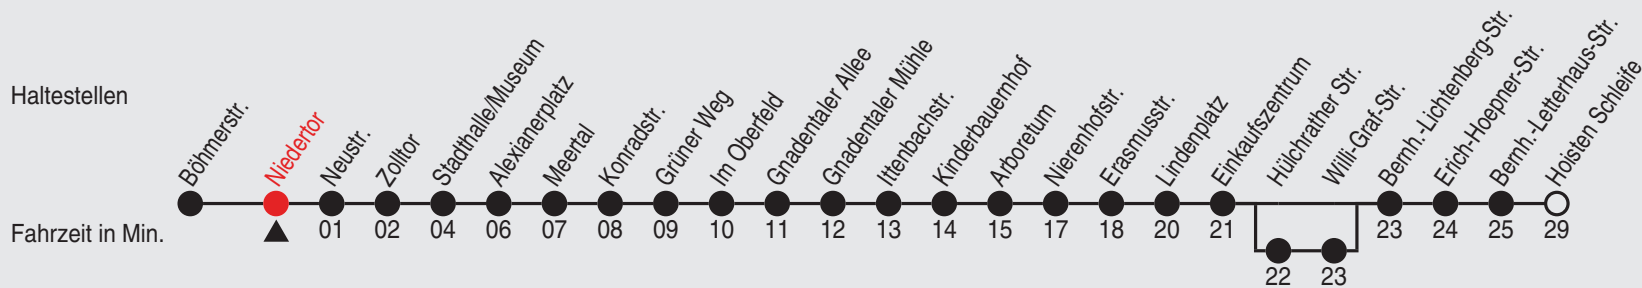

# Fahrplan

stadtwerke  
neuss

Gültig ab 09.01.2023

Alle Angaben ohne Gewähr

20177/1 Niedertor 60-854-j23-3-H

## 854

Richtung: Weckhoven, Bernh. Letterhaus-Str.

QR-Code scannen, Abfahrts-  
monitor auf Ihrem Handy ansehen

Uhr	montags - freitags
5-6	16 46
7	01 <sup>B</sup> 16 <sup>B</sup> 21 <sup>C</sup> 31 <sup>B</sup> 41 <sup>C</sup> 46 <sup>B</sup>
8	01 16 <sup>B</sup> 21 <sup>C</sup> 31 <sup>B</sup> 41 <sup>C</sup> 46 <sup>B</sup>
9-11	01 16 <sup>B</sup> 21 <sup>C</sup> 31 <sup>B</sup> 41 <sup>C</sup> 46 <sup>B</sup>
12	01 16 <sup>B</sup> 21 <sup>C</sup> 31 <sup>B</sup> 41 <sup>C</sup> 46 <sup>B</sup>
13-15	01 16 <sup>B</sup> 21 <sup>C</sup> 31 <sup>B</sup> 41 <sup>C</sup> 46 <sup>B</sup>
16-19	01 16 <sup>B</sup> 21 <sup>C</sup> 31 <sup>B</sup> 41 <sup>C</sup> 46 <sup>B</sup>
20	14 44
21-22	14 44
23	14
0	01 <sup>A</sup> <sub>D</sub>