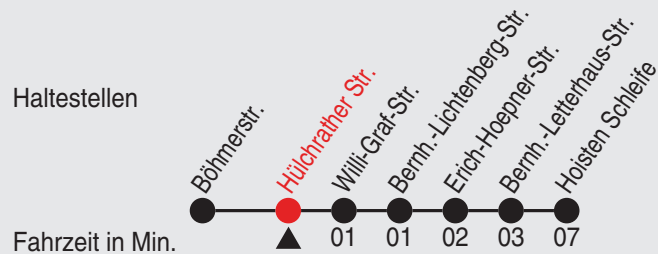

## 854

Richtung: Weckhoven, Bernh. Letterhaus-Str.

QR-Code scannen, Abfahrts-  
monitor auf Ihrem Handy ansehen

Uhr montags - freitags	
21	
22	
23	
0	25

Uhr samstags	
21	25
22	25
23	25
0	25

Uhr sonn- und feiertags	
21	25
22	25
23	25
0	25