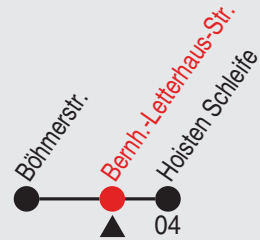

# 854

Richtung: Weckhoven, Bernh. Letterhaus-Str.

QR-Code scannen, Abfahrts-  
monitor auf Ihrem Handy ansehen

Haltestellen

Uhr montags - freitags	
21	
22	
23	
0	28

Uhr samstags	
21	28
22	28
23	28
0	28

Uhr sonn- und feiertags	
21	28
22	28
23	28
0	28