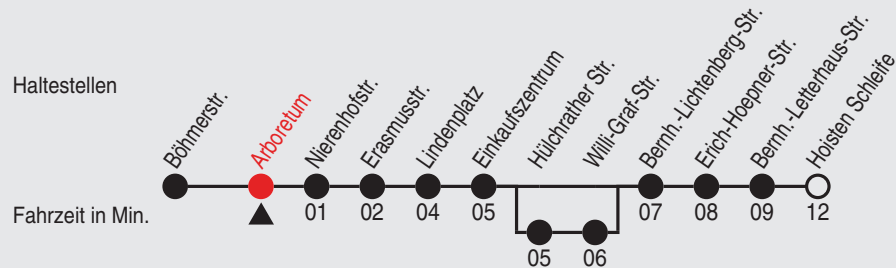

## 854

Richtung: Weckhoven, Bernh. Letterhaus-Str.

QR-Code scannen, Abfahrts-  
monitor auf Ihrem Handy ansehen

Uhr	montags - freitags				
5	32				
6	02	32			
7	02	17 <sup>B</sup>	32 <sup>B</sup>	37 <sup>C</sup>	47 <sup>B</sup> 57 <sup>C</sup>
8	02 <sup>B</sup>	17	32 <sup>B</sup>	37 <sup>C</sup>	47 <sup>B</sup> 57 <sup>C</sup>
9-11	02 <sup>B</sup>	17	32 <sup>B</sup>	37 <sup>C</sup>	47 <sup>B</sup> 57 <sup>C</sup>
12	02 <sup>B</sup>	17	32 <sup>B</sup>	37 <sup>C</sup>	47 <sup>B</sup> 57 <sup>C</sup>
13-15	02 <sup>B</sup>	17	32 <sup>B</sup>	37 <sup>C</sup>	47 <sup>B</sup> 57 <sup>C</sup>
16-18	02 <sup>B</sup>	17	32 <sup>B</sup>	37 <sup>C</sup>	47 <sup>B</sup> 57 <sup>C</sup>
19	02 <sup>B</sup>	17	32 <sup>B</sup>	35 <sup>C</sup>	47 <sup>B</sup> 55 <sup>C</sup>
20	02 <sup>B</sup>	28	58		
21-22	28	58			
23	28				
0	20 <sup>A</sup> <sub>D</sub>				