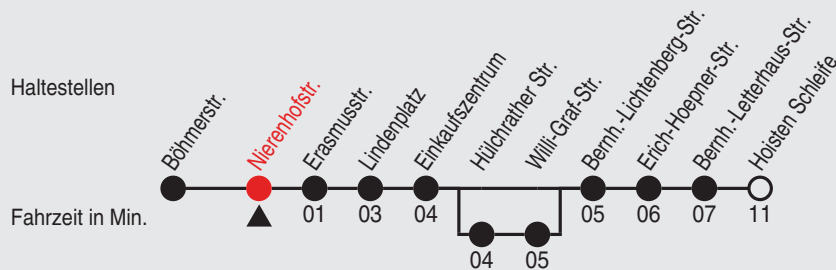

# 854

Richtung: Weckhoven, Bernh. Letterhaus-Str.

QR-Code scannen, Abfahrts-  
monitor auf Ihrem Handy ansehen

Uhr	montags - freitags				
5	34				
6	04	34			
7	04	19 <sup>B</sup>	34 <sup>B</sup>	39 <sup>C</sup>	49 <sup>B</sup> 59 <sup>C</sup>
8	04 <sup>B</sup>	19	34 <sup>B</sup>	39 <sup>C</sup>	49 <sup>B</sup> 59 <sup>C</sup>
9-11	04 <sup>B</sup>	19	34 <sup>B</sup>	39 <sup>C</sup>	49 <sup>B</sup> 59 <sup>C</sup>
12	04 <sup>B</sup>	19	34 <sup>B</sup>	39 <sup>C</sup>	49 <sup>B</sup> 59 <sup>C</sup>
13-15	04 <sup>B</sup>	19	34 <sup>B</sup>	39 <sup>C</sup>	49 <sup>B</sup> 59 <sup>C</sup>
16-18	04 <sup>B</sup>	19	34 <sup>B</sup>	39 <sup>C</sup>	49 <sup>B</sup> 59 <sup>C</sup>
19	04 <sup>B</sup>	19	34 <sup>B</sup>	37 <sup>C</sup>	49 <sup>B</sup> 57 <sup>C</sup>
20	04 <sup>B</sup>	29	59		
21-22	29	59			
23	29				
0	21 <sup>A</sup> <sub>D</sub>				