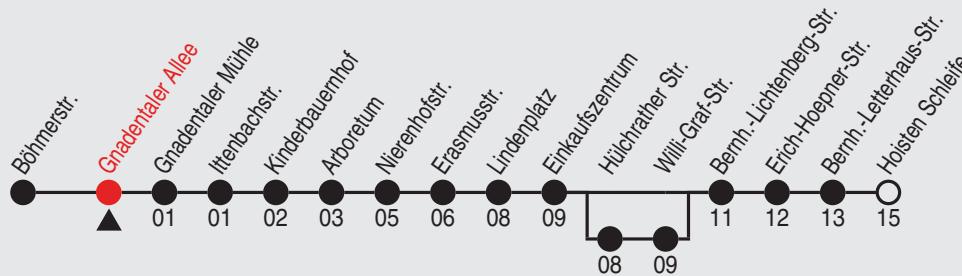

# 854

Richtung: Weckhoven, Bernh. Letterhaus-Str.

QR-Code scannen, Abfahrts-  
monitor auf Ihrem Handy ansehen

Haltestellen

Fahrzeit in Min.

Uhr	montags - freitags	
5-6	28	58
7	13 <sup>B</sup>	28 <sup>B</sup> 33 <sup>C</sup> 43 <sup>B</sup> 53 <sup>C</sup> 58 <sup>B</sup>
8	13	28 <sup>B</sup> 33 <sup>C</sup> 43 <sup>B</sup> 53 <sup>C</sup> 58 <sup>B</sup>
9-11	13	28 <sup>B</sup> 33 <sup>C</sup> 43 <sup>B</sup> 53 <sup>C</sup> 58 <sup>B</sup>
12	13	28 <sup>B</sup> 33 <sup>C</sup> 43 <sup>B</sup> 53 <sup>C</sup> 58 <sup>B</sup>
13-15	13	28 <sup>B</sup> 33 <sup>C</sup> 43 <sup>B</sup> 53 <sup>C</sup> 58 <sup>B</sup>
16-18	13	28 <sup>B</sup> 33 <sup>C</sup> 43 <sup>B</sup> 53 <sup>C</sup> 58 <sup>B</sup>
19	13	28 <sup>B</sup> 32 <sup>C</sup> 43 <sup>B</sup> 52 <sup>C</sup> 58 <sup>B</sup>
20	24	54
21-22	24	54
23	24	
0	17 <sup>A</sup>	D