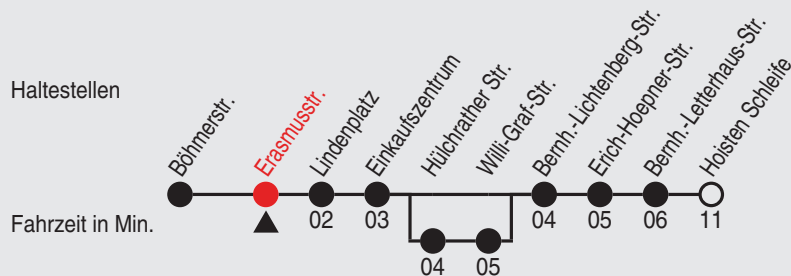

# 854

Richtung: Weckhoven, Bernh. Letterhaus-Str.

QR-Code scannen, Abfahrts-  
monitor auf Ihrem Handy ansehen

Uhr	montags - freitags
5	35
6	05 35
7	05 20 <sup>B</sup> 35 <sup>B</sup> 40 <sup>C</sup> 50 <sup>B</sup>
8	00 <sup>C</sup> 05 <sup>B</sup> 20 35 <sup>B</sup> 40 <sup>C</sup> 50 <sup>B</sup>
9-11	00 <sup>C</sup> 05 <sup>B</sup> 20 35 <sup>B</sup> 40 <sup>C</sup> 50 <sup>B</sup>
12	00 <sup>C</sup> 05 <sup>B</sup> 20 35 <sup>B</sup> 40 <sup>C</sup> 50 <sup>B</sup>
13-15	00 <sup>C</sup> 05 <sup>B</sup> 20 35 <sup>B</sup> 40 <sup>C</sup> 50 <sup>B</sup>
16-18	00 <sup>C</sup> 05 <sup>B</sup> 20 35 <sup>B</sup> 40 <sup>C</sup> 50 <sup>B</sup>
19	00 <sup>C</sup> 05 <sup>B</sup> 20 35 <sup>B</sup> 38 <sup>C</sup> 50 <sup>B</sup> 58 <sup>C</sup>
20	05 <sup>B</sup> 30
21-23	00 30
0	21 <sup>A</sup> <sub>D</sub>