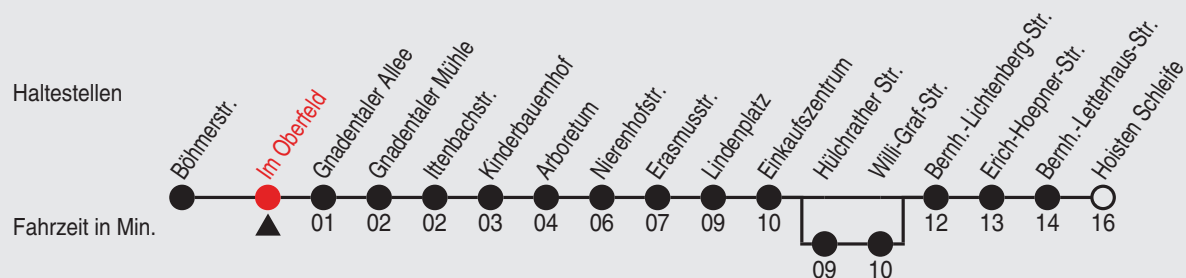

## 854

Richtung: Weckhoven, Bernh. Letterhaus-Str.

QR-Code scannen, Abfahrts-  
monitor auf Ihrem Handy ansehen

Uhr	montags - freitags					
5-6	27	57				
7	12 <sup>B</sup>	27 <sup>B</sup>	32 <sup>C</sup>	42 <sup>B</sup>	52 <sup>C</sup>	57 <sup>B</sup>
8	12	27 <sup>B</sup>	32 <sup>C</sup>	42 <sup>B</sup>	52 <sup>C</sup>	57 <sup>B</sup>
9-11	12	27 <sup>B</sup>	32 <sup>C</sup>	42 <sup>B</sup>	52 <sup>C</sup>	57 <sup>B</sup>
12	12	27 <sup>B</sup>	32 <sup>C</sup>	42 <sup>B</sup>	52 <sup>C</sup>	57 <sup>B</sup>
13-15	12	27 <sup>B</sup>	32 <sup>C</sup>	42 <sup>B</sup>	52 <sup>C</sup>	57 <sup>B</sup>
16-18	12	27 <sup>B</sup>	32 <sup>C</sup>	42 <sup>B</sup>	52 <sup>C</sup>	57 <sup>B</sup>
19	12	27 <sup>B</sup>	31 <sup>C</sup>	42 <sup>B</sup>	51 <sup>C</sup>	57 <sup>B</sup>
20	23	53				
21-22	23	53				
23	23					
0	16 <sup>A</sup>					