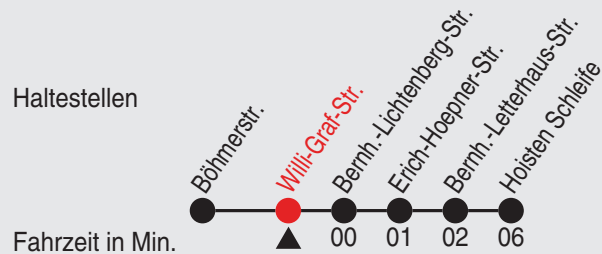

# 854

Richtung: Weckhoven, Bernh. Letterhaus-Str.

QR-Code scannen, Abfahrts-  
monitor auf Ihrem Handy ansehen

Uhr montags - freitags	
21	
22	
23	
0	26

Uhr samstags	
21	26
22	26
23	26
0	26

Uhr sonn- und feiertags	
21	26
22	26
23	26
0	26