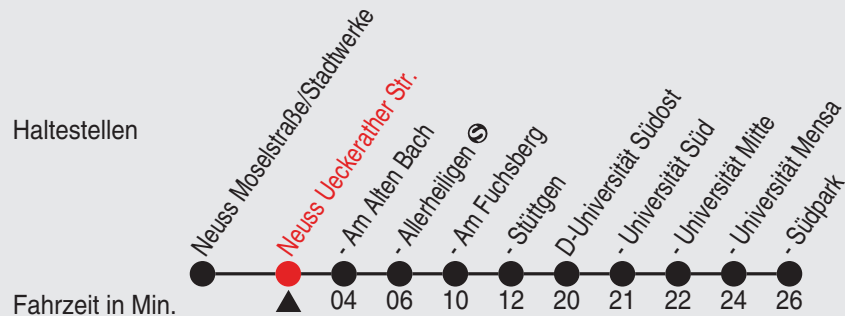

6	18 48
7	18 48
8	18 48
9	18 48
10	48
11	48
12	48
13	48
14	48
15	18 48
16	18 48
17	18 48
18	18 48
19	18

Fahrplan

Gültig ab 09.01.2023

Alle Angaben ohne Gewähr

20489/1 Im Rethkamp 60-53-j23-1-H

SB53

Richtung: D-Bilk, Südpark

QR-Code scannen, Abfahrts-
monitor auf Ihrem Handy ansehen

Uhr montags - freitags

6	20 50
7	20 50
8	20 50
9	20 50
10	50
11	50
12	50
13	50
14	50
15	20 50
16	20 50
17	20 50
18	20 50
19	20

Fahrplan

Gültig ab 09.01.2023

Alle Angaben ohne Gewähr

20242/1 Ueckerather Str. 60-53-j23-1-H

SB53

Richtung: D-Bilk, Südpark

QR-Code scannen, Abfahrts-
monitor auf Ihrem Handy ansehen

Uhr montags - freitags

6	21 51
7	21 51
8	21 51
9	21 51
10	51
11	51
12	51
13	51
14	51
15	21 51
16	21 51
17	21 51
18	21 51
19	21

Fahrplan

Gültig ab 09.01.2023

Alle Angaben ohne Gewähr

20728/2 Am Alten Bach 60-53-j23-1-H

SB53

Richtung: D-Bilk, Südpark

QR-Code scannen, Abfahrts-
monitor auf Ihrem Handy ansehen

Uhr montags - freitags