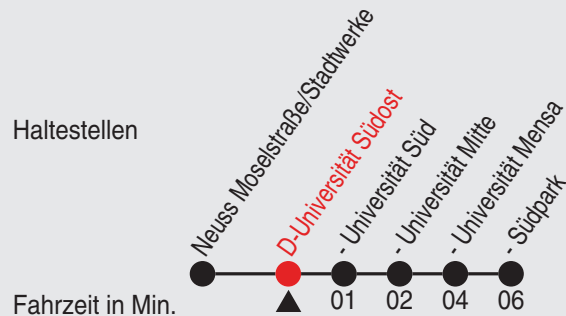

Alle Angaben ohne Gewähr

20480/1 Am Fuchsberg 60-53-j23-1-H

SB53

Richtung: D-Bilk, Südpark

QR-Code scannen, Abfahrts-
monitor auf Ihrem Handy ansehen

Uhr	montags - freitags
6	31
7	01 31
8	01 31
9	01 31
10	01
11	01
12	01
13	01
14	01
15	01 31
16	01 31
17	01 31
18	01 31
19	01 31

Fahrplan

Gültig ab 09.01.2023

Alle Angaben ohne Gewähr

20470/5 Stüttgen 60-53-j23-1-H

SB53

Richtung: D-Bilk, Südpark

QR-Code scannen, Abfahrts-
monitor auf Ihrem Handy ansehen

Uhr	montags - freitags
6	33
7	03 33
8	03 33
9	03 33
10	03
11	03
12	03
13	03
14	03
15	03 33
16	03 33
17	03 33
18	03 33
19	03 33

Fahrplan

SB53

Richtung: D-Bilk, Südpark

QR-Code scannen, Abfahrts-
monitor auf Ihrem Handy ansehen

Uhr montags - freitags

6	41
7	11 41
8	11 41
9	11 41
10	11
11	11
12	11
13	11
14	11
15	11 41
16	11 41
17	11 41
18	11 41
19	11 41

Fahrplan

SB53

Richtung: D-Bilk, Südpark

QR-Code scannen, Abfahrts-
monitor auf Ihrem Handy ansehen

Uhr	montags - freitags
6	42
7	12 42
8	12 42
9	12 42
10	12
11	12
12	12
13	12
14	12
15	12 42
16	12 42
17	12 42
18	12 42
19	12 42