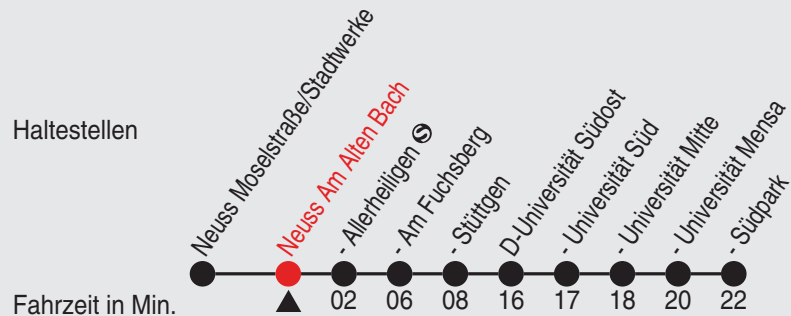

Alle Angaben ohne Gewähr

20242/1 Ueckerather Str. 60-53-j23-1-H

SB53

Richtung: D-Bilk, Südpark

QR-Code scannen, Abfahrts-
monitor auf Ihrem Handy ansehen

Uhr montags - freitags

6	21 51
7	21 51
8	21 51
9	21 51
10	51
11	51
12	51
13	51
14	51
15	21 51
16	21 51
17	21 51
18	21 51
19	21

Fahrplan

Gültig ab 09.01.2023

Alle Angaben ohne Gewähr

20728/2 Am Alten Bach 60-53-j23-1-H

SB53

Richtung: D-Bilk, Südpark

QR-Code scannen, Abfahrts-
monitor auf Ihrem Handy ansehen

Uhr montags - freitags

6	25	55
7	25	55
8	25	55
9	25	55
10	55	
11	55	
12	55	
13	55	
14	55	
15	25	55
16	25	55
17	25	55
18	25	55
19	25	

Fahrplan

Gültig ab 09.01.2023

Alle Angaben ohne Gewähr

2072/2 Allerheiligen 60-53-j23-1-H

SB53

Richtung: D-Bilk, Südpark