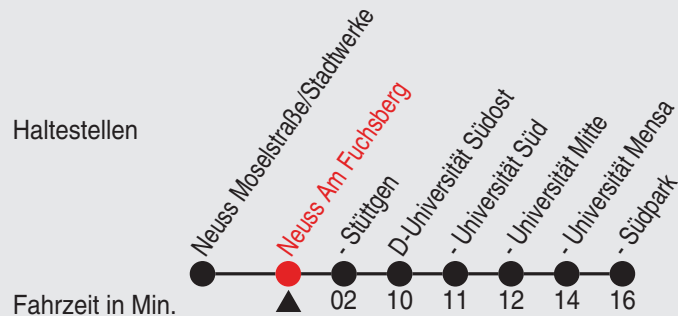

6	25	55
7	25	55
8	25	55
9	25	55
10	55	
11	55	
12	55	
13	55	
14	55	
15	25	55
16	25	55
17	25	55
18	25	55
19	25	

Fahrplan

Gültig ab 09.01.2023

Alle Angaben ohne Gewähr

2072/2 Allerheiligen 60-53-j23-1-H

SB53

Richtung: D-Bilk, Südpark

QR-Code scannen, Abfahrts-
monitor auf Ihrem Handy ansehen

Uhr montags - freitags

6	27 57
7	27 57
8	27 57
9	27 57
10	57
11	57
12	57
13	57
14	57
15	27 57
16	27 57
17	27 57
18	27 57
19	27

Fahrplan

Gültig ab 09.01.2023

Alle Angaben ohne Gewähr

20480/1 Am Fuchsberg 60-53-j23-1-H

SB53

Richtung: D-Bilk, Südpark

QR-Code scannen, Abfahrts-
monitor auf Ihrem Handy ansehen

Uhr	montags - freitags
6	31
7	01 31
8	01 31
9	01 31
10	01
11	01
12	01
13	01
14	01
15	01 31
16	01 31
17	01 31
18	01 31
19	01 31

Fahrplan

Gültig ab 09.01.2023

Alle Angaben ohne Gewähr

20470/5 Stüttgen 60-53-j23-1-H

SB53

Richtung: D-Bilk, Südpark

QR-Code scannen, Abfahrts-
monitor auf Ihrem Handy ansehen

Uhr	montags - freitags
6	33
7	03 33
8	03 33
9	03 33
10	03
11	03
12	03
13	03
14	03
15	03 33
16	03 33
17	03 33
18	03 33
19	03 33