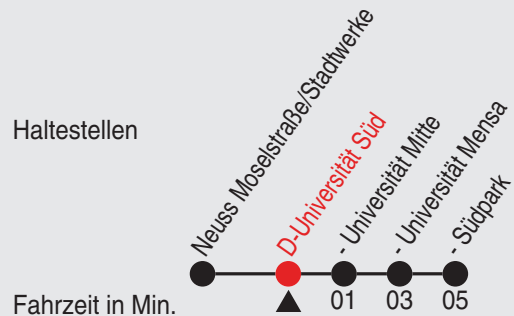

Fahrplan

Gültig ab 09.01.2023

Alle Angaben ohne Gewähr

20470/5 Stüttgen 60-53-j23-1-H

SB53

Richtung: D-Bilk, Südpark

QR-Code scannen, Abfahrts-
monitor auf Ihrem Handy ansehen

Uhr	montags - freitags
6	33
7	03 33
8	03 33
9	03 33
10	03
11	03
12	03
13	03
14	03
15	03 33
16	03 33
17	03 33
18	03 33
19	03 33

Fahrplan

SB53

Richtung: D-Bilk, Südpark

QR-Code scannen, Abfahrts-
monitor auf Ihrem Handy ansehen

Uhr montags - freitags

6	41
7	11 41
8	11 41
9	11 41
10	11
11	11
12	11
13	11
14	11
15	11 41
16	11 41
17	11 41
18	11 41
19	11 41

Fahrplan

SB53

Richtung: D-Bilk, Südpark

QR-Code scannen, Abfahrts-
monitor auf Ihrem Handy ansehen

Uhr	montags - freitags
6	42
7	12 42
8	12 42
9	12 42
10	12
11	12
12	12
13	12
14	12
15	12 42
16	12 42
17	12 42
18	12 42
19	12 42