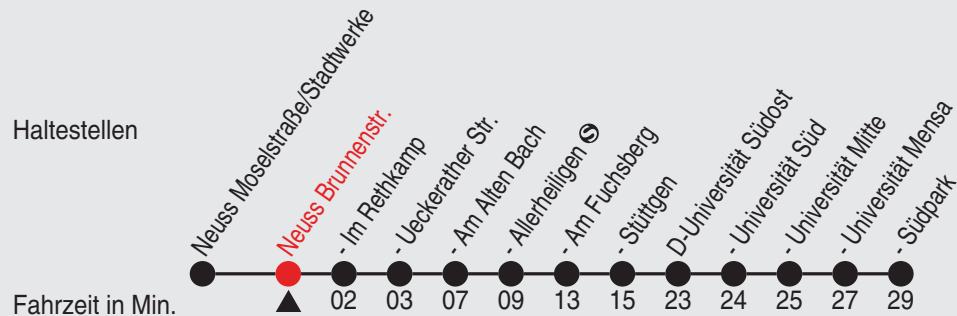

Fahrplan

Gültig ab 09.01.2023

Alle Angaben ohne Gewähr

20381/3 Hoisten Schleife 60-53-j23-1-H

SB53

Richtung: D-Bilk, Südpark

QR-Code scannen, Abfahrts-
monitor auf Ihrem Handy ansehen

Uhr montags - freitags

6	12 42
7	12 42
8	12 42
9	12 42
10	42
11	42
12	42
13	42
14	42
15	12 42
16	12 42
17	12 42
18	12 42
19	12

Fahrplan

SB53

Richtung: D-Bilk, Südpark

QR-Code scannen, Abfahrts-
monitor auf Ihrem Handy ansehen

Uhr montags - freitags

6	18 48
7	18 48
8	18 48
9	18 48
10	48
11	48
12	48
13	48
14	48
15	18 48
16	18 48
17	18 48
18	18 48
19	18

Fahrplan

Gültig ab 09.01.2023

Alle Angaben ohne Gewähr

20489/1 Im Rethkamp 60-53-j23-1-H

SB53

Richtung: D-Bilk, Südpark