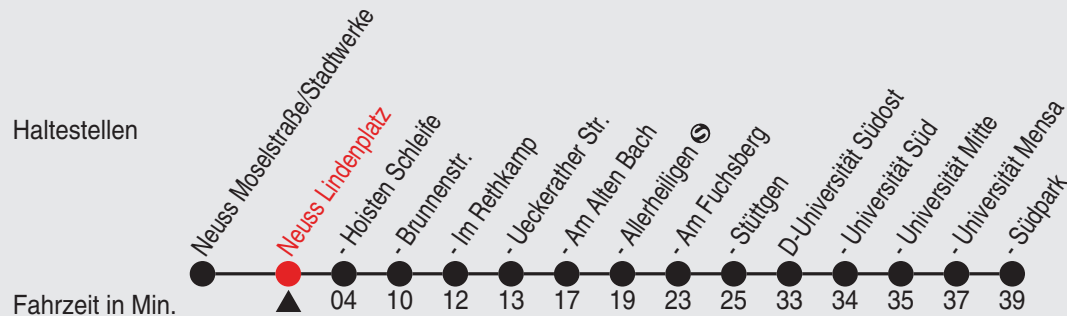

Alle Angaben ohne Gewähr

20118/1 Schlagbaum 60-53-j23-1-H

SB53

Richtung: D-Bilk, Südpark

QR-Code scannen, Abfahrts-
monitor auf Ihrem Handy ansehen

Uhr montags - freitags

6	06 36
7	06 36
8	06 36
9	06 36
10	36
11	36
12	36
13	36
14	36
15	06 36
16	06 36
17	06 36
18	06 36
19	06

Fahrplan

SB53

Richtung: D-Bilk, Südpark

QR-Code scannen, Abfahrts-
monitor auf Ihrem Handy ansehen

Uhr montags - freitags

6	07 37
7	07 37
8	07 37
9	07 37
10	37
11	37
12	37
13	37
14	37
15	07 37
16	07 37
17	07 37
18	07 37
19	07

Fahrplan

SB53

Richtung: D-Bilk, Südpark

QR-Code scannen, Abfahrts-
monitor auf Ihrem Handy ansehen

Uhr montags - freitags

6	08 38
7	08 38
8	08 38
9	08 38
10	38
11	38
12	38
13	38
14	38
15	08 38
16	08 38
17	08 38
18	08 38
19	08

Fahrplan

Gültig ab 09.01.2023

Alle Angaben ohne Gewähr

20381/3 Hoisten Schleife 60-53-j23-1-H

SB53

Richtung: D-Bilk, Südpark

QR-Code scannen, Abfahrts-
monitor auf Ihrem Handy ansehen

Uhr montags - freitags