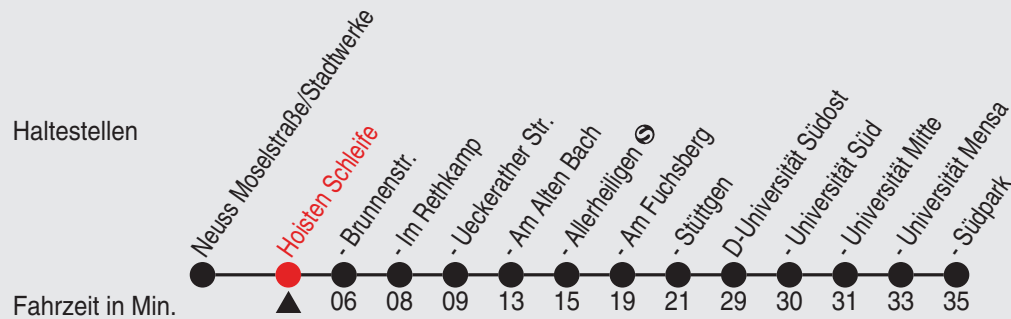

Fahrplan

SB53

Richtung: D-Bilk, Südpark

QR-Code scannen, Abfahrts-
monitor auf Ihrem Handy ansehen

Uhr montags - freitags

6	08 38
7	08 38
8	08 38
9	08 38
10	38
11	38
12	38
13	38
14	38
15	08 38
16	08 38
17	08 38
18	08 38
19	08

Fahrplan

Gültig ab 09.01.2023

Alle Angaben ohne Gewähr

20381/3 Hoisten Schleife 60-53-j23-1-H

SB53

Richtung: D-Bilk, Südpark

QR-Code scannen, Abfahrts-
monitor auf Ihrem Handy ansehen

Uhr montags - freitags

6	12 42
7	12 42
8	12 42
9	12 42
10	42
11	42
12	42
13	42
14	42
15	12 42
16	12 42
17	12 42
18	12 42
19	12

Fahrplan

SB53

Richtung: D-Bilk, Südpark

QR-Code scannen, Abfahrts-
monitor auf Ihrem Handy ansehen

Uhr montags - freitags

6	18 48
7	18 48
8	18 48
9	18 48
10	48
11	48
12	48
13	48
14	48
15	18 48
16	18 48
17	18 48
18	18 48
19	18

Fahrplan

Gültig ab 09.01.2023

Alle Angaben ohne Gewähr

20489/1 Im Rethkamp 60-53-j23-1-H

SB53

Richtung: D-Bilk, Südpark