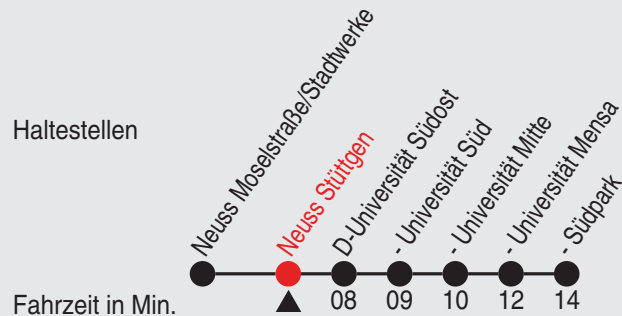

Alle Angaben ohne Gewähr

20480/1 Am Fuchsberg 60-53-j23-1-H

SB53

Richtung: D-Bilk, Südpark

QR-Code scannen, Abfahrts-
monitor auf Ihrem Handy ansehen

Uhr	montags - freitags
6	31
7	01 31
8	01 31
9	01 31
10	01
11	01
12	01
13	01
14	01
15	01 31
16	01 31
17	01 31
18	01 31
19	01 31

Fahrplan

Gültig ab 09.01.2023

Alle Angaben ohne Gewähr

20470/5 Stüttgen 60-53-j23-1-H

SB53

Richtung: D-Bilk, Südpark

QR-Code scannen, Abfahrts-
monitor auf Ihrem Handy ansehen

Uhr	montags - freitags
6	33
7	03 33
8	03 33
9	03 33
10	03
11	03
12	03
13	03
14	03
15	03 33
16	03 33
17	03 33
18	03 33
19	03 33

Fahrplan

SB53

Richtung: D-Bilk, Südpark

QR-Code scannen, Abfahrts-
monitor auf Ihrem Handy ansehen

Uhr montags - freitags

6	41
7	11 41
8	11 41
9	11 41
10	11
11	11
12	11
13	11
14	11
15	11 41
16	11 41
17	11 41
18	11 41
19	11 41

Fahrplan

SB53

Richtung: D-Bilk, Südpark

QR-Code scannen, Abfahrts-
monitor auf Ihrem Handy ansehen

Uhr	montags - freitags
6	42
7	12 42
8	12 42
9	12 42
10	12
11	12
12	12
13	12
14	12
15	12 42
16	12 42
17	12 42
18	12 42
19	12 42