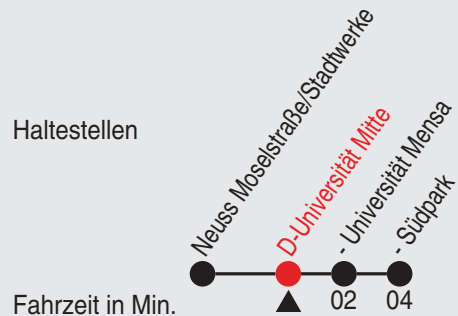

Fahrplan

SB53

Richtung: D-Bilk, Südpark

QR-Code scannen, Abfahrts-
monitor auf Ihrem Handy ansehen

Uhr montags - freitags

6	41
7	11 41
8	11 41
9	11 41
10	11
11	11
12	11
13	11
14	11
15	11 41
16	11 41
17	11 41
18	11 41
19	11 41

Fahrplan

SB53

Richtung: D-Bilk, Südpark

QR-Code scannen, Abfahrts-
monitor auf Ihrem Handy ansehen

Uhr	montags - freitags
6	42
7	12 42
8	12 42
9	12 42
10	12
11	12
12	12
13	12
14	12
15	12 42
16	12 42
17	12 42
18	12 42
19	12 42

Fahrplan

SB53

Richtung: D-Bilk, Südpark

QR-Code scannen, Abfahrts-
monitor auf Ihrem Handy ansehen

Uhr	montags - freitags
6	43
7	13 43
8	13 43
9	13 43
10	13
11	13
12	13
13	13
14	13
15	13 43
16	13 43
17	13 43
18	13 43
19	13 43