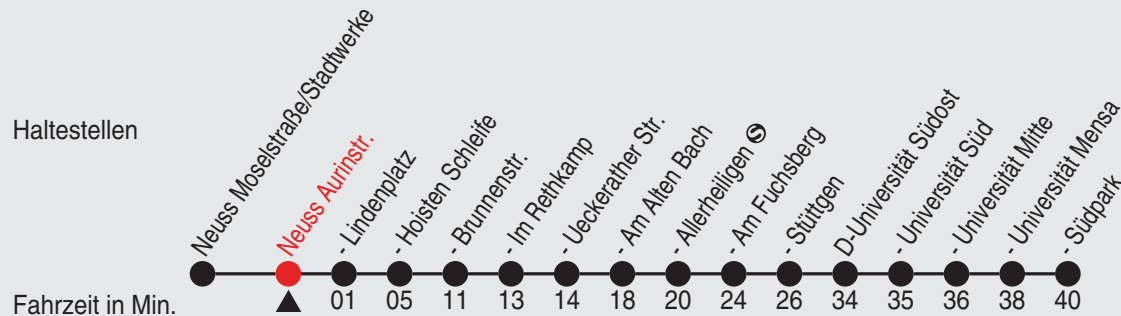

QR-Code scannen, Abfahrts-
monitor auf Ihrem Handy ansehen

Uhr montags - freitags

6	04 34
7	04 34
8	04 34
9	04 34
10	34
11	34
12	34
13	34
14	34
15	04 34
16	04 34
17	04 34
18	04 34
19	04

Fahrplan

Gültig ab 09.01.2023

Alle Angaben ohne Gewähr

20118/1 Schlagbaum 60-53-j23-1-H

SB53

Richtung: D-Bilk, Südpark

QR-Code scannen, Abfahrts-
monitor auf Ihrem Handy ansehen

Uhr montags - freitags

6	06 36
7	06 36
8	06 36
9	06 36
10	36
11	36
12	36
13	36
14	36
15	06 36
16	06 36
17	06 36
18	06 36
19	06

Fahrplan

SB53

Richtung: D-Bilk, Südpark

QR-Code scannen, Abfahrts-
monitor auf Ihrem Handy ansehen

Uhr montags - freitags

6	07 37
7	07 37
8	07 37
9	07 37
10	37
11	37
12	37
13	37
14	37
15	07 37
16	07 37
17	07 37
18	07 37
19	07

Fahrplan

SB53

Richtung: D-Bilk, Südpark

QR-Code scannen, Abfahrts-
monitor auf Ihrem Handy ansehen

Uhr montags - freitags

6	08 38
7	08 38
8	08 38
9	08 38
10	38
11	38
12	38
13	38
14	38
15	08 38
16	08 38
17	08 38
18	08 38
19	08