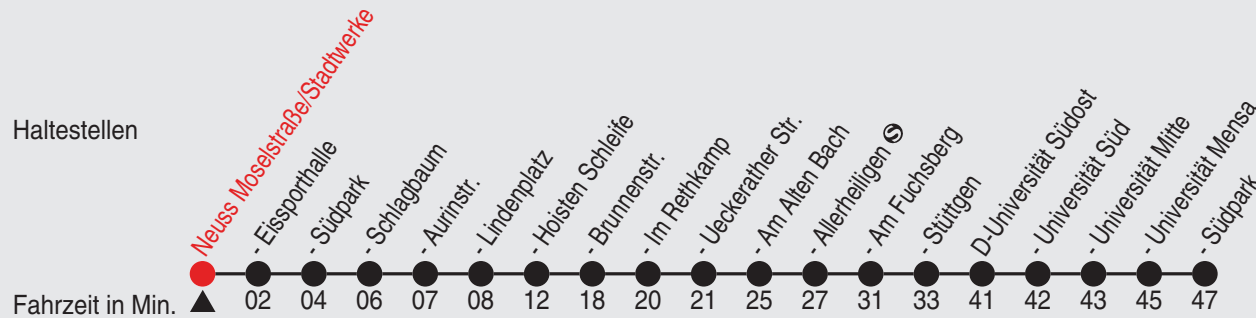

Fahrplan

Gültig ab 09.01.2023

Alle Angaben ohne Gewähr

20185/ Moselstraße/Stadtwerke 60-53-j23-1-H

SB53

Richtung: D-Bilk, Südpark

QR-Code scannen, Abfahrts-
monitor auf Ihrem Handy ansehen

Uhr montags - freitags

6	00 30
7	00 30
8	00 30
9	00 30
10	30
11	30
12	30
13	30
14	30
15	00 30
16	00 30
17	00 30
18	00 30
19	00

Fahrplan

Gültig ab 09.01.2023

Alle Angaben ohne Gewähr

20382/1 Eissporthalle 60-53-j23-1-H

SB53

Richtung: D-Bilk, Südpark

QR-Code scannen, Abfahrts-
monitor auf Ihrem Handy ansehen

Uhr montags - freitags

6	02 32
7	02 32
8	02 32
9	02 32
10	32
11	32
12	32
13	32
14	32
15	02 32
16	02 32
17	02 32
18	02 32
19	02

Fahrplan

SB53

Richtung: D-Bilk, Südpark

QR-Code scannen, Abfahrts-
monitor auf Ihrem Handy ansehen

Uhr montags - freitags

6	04 34
7	04 34
8	04 34
9	04 34
10	34
11	34
12	34
13	34
14	34
15	04 34
16	04 34
17	04 34
18	04 34
19	04

Fahrplan

Gültig ab 09.01.2023