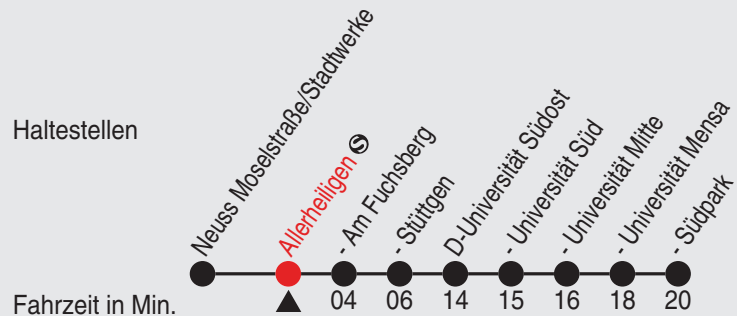

Fahrplan

Gültig ab 09.01.2023

Alle Angaben ohne Gewähr

20728/2 Am Alten Bach 60-53-j23-1-H

SB53

Richtung: D-Bilk, Südpark

QR-Code scannen, Abfahrts-
monitor auf Ihrem Handy ansehen

Uhr montags - freitags

6	25	55
7	25	55
8	25	55
9	25	55
10	55	
11	55	
12	55	
13	55	
14	55	
15	25	55
16	25	55
17	25	55
18	25	55
19	25	

Fahrplan

Gültig ab 09.01.2023

Alle Angaben ohne Gewähr

2072/2 Allerheiligen 60-53-j23-1-H

SB53

Richtung: D-Bilk, Südpark

QR-Code scannen, Abfahrts-
monitor auf Ihrem Handy ansehen

Uhr montags - freitags

6	27 57
7	27 57
8	27 57
9	27 57
10	57
11	57
12	57
13	57
14	57
15	27 57
16	27 57
17	27 57
18	27 57
19	27

Fahrplan

Gültig ab 09.01.2023

Alle Angaben ohne Gewähr

20480/1 Am Fuchsberg 60-53-j23-1-H

SB53

Richtung: D-Bilk, Südpark

QR-Code scannen, Abfahrts-
monitor auf Ihrem Handy ansehen

Uhr	montags - freitags
6	31
7	01 31
8	01 31
9	01 31
10	01
11	01
12	01
13	01
14	01
15	01 31
16	01 31
17	01 31
18	01 31
19	01 31