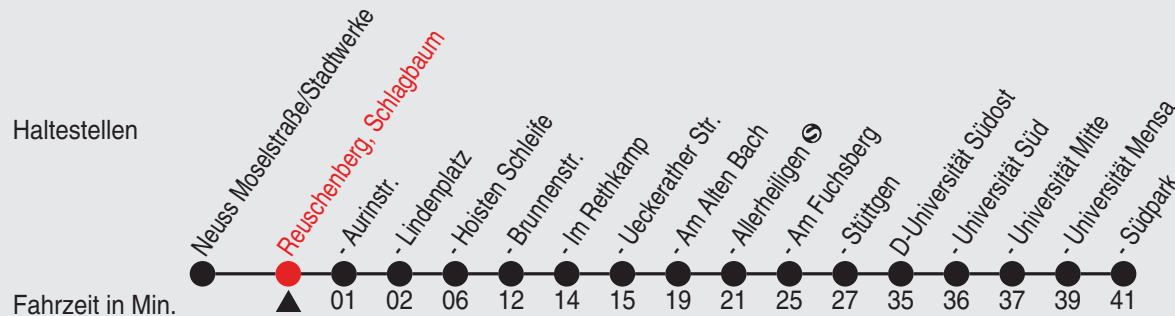

QR-Code scannen, Abfahrts-
monitor auf Ihrem Handy ansehen

Uhr montags - freitags

6	02 32
7	02 32
8	02 32
9	02 32
10	32
11	32
12	32
13	32
14	32
15	02 32
16	02 32
17	02 32
18	02 32
19	02

Fahrplan

SB53

Richtung: D-Bilk, Südpark

QR-Code scannen, Abfahrts-
monitor auf Ihrem Handy ansehen

Uhr montags - freitags

6	04 34
7	04 34
8	04 34
9	04 34
10	34
11	34
12	34
13	34
14	34
15	04 34
16	04 34
17	04 34
18	04 34
19	04

Fahrplan

Gültig ab 09.01.2023

Alle Angaben ohne Gewähr

20118/1 Schlagbaum 60-53-j23-1-H

SB53

Richtung: D-Bilk, Südpark

QR-Code scannen, Abfahrts-
monitor auf Ihrem Handy ansehen

Uhr montags - freitags

6	06 36
7	06 36
8	06 36
9	06 36
10	36
11	36
12	36
13	36
14	36
15	06 36
16	06 36
17	06 36
18	06 36
19	06

Fahrplan

SB53

Richtung: D-Bilk, Südpark

QR-Code scannen, Abfahrts-
monitor auf Ihrem Handy ansehen

Uhr montags - freitags

6	07 37
7	07 37
8	07 37
9	07 37
10	37
11	37
12	37
13	37
14	37
15	07 37
16	07 37
17	07 37
18	07 37
19	07