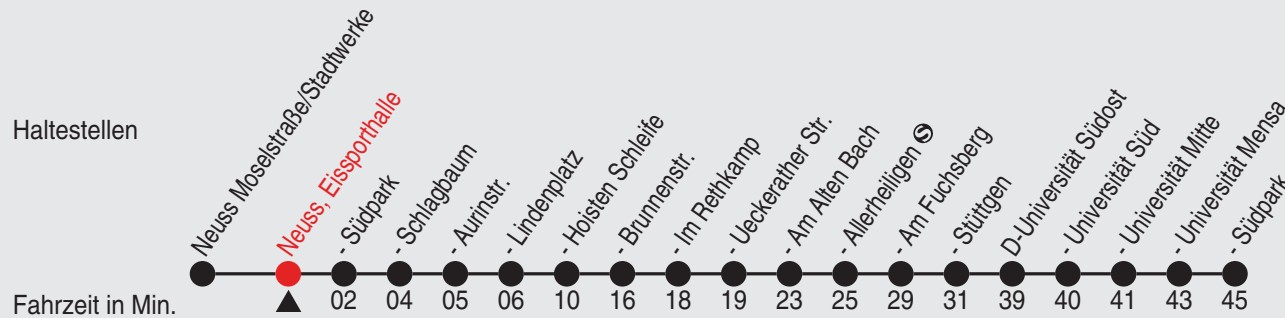

Fahrplan

Gültig ab 09.01.2023

Alle Angaben ohne Gewähr

20185/ Moselstraße/Stadtwerke 60-53-j23-1-H

SB53

Richtung: D-Bilk, Südpark

QR-Code scannen, Abfahrts-
monitor auf Ihrem Handy ansehen

Uhr montags - freitags

6	00 30
7	00 30
8	00 30
9	00 30
10	30
11	30
12	30
13	30
14	30
15	00 30
16	00 30
17	00 30
18	00 30
19	00

Fahrplan

Gültig ab 09.01.2023

Alle Angaben ohne Gewähr

20382/1 Eissporthalle 60-53-j23-1-H

SB53

Richtung: D-Bilk, Südpark

QR-Code scannen, Abfahrts-
monitor auf Ihrem Handy ansehen

Uhr montags - freitags

6	02 32
7	02 32
8	02 32
9	02 32
10	32
11	32
12	32
13	32
14	32
15	02 32
16	02 32
17	02 32
18	02 32
19	02

Fahrplan

SB53

Richtung: D-Bilk, Südpark

QR-Code scannen, Abfahrts-
monitor auf Ihrem Handy ansehen

Uhr montags - freitags

6	04 34
7	04 34
8	04 34
9	04 34
10	34
11	34
12	34
13	34
14	34
15	04 34
16	04 34
17	04 34
18	04 34
19	04

Fahrplan

Gültig ab 09.01.2023