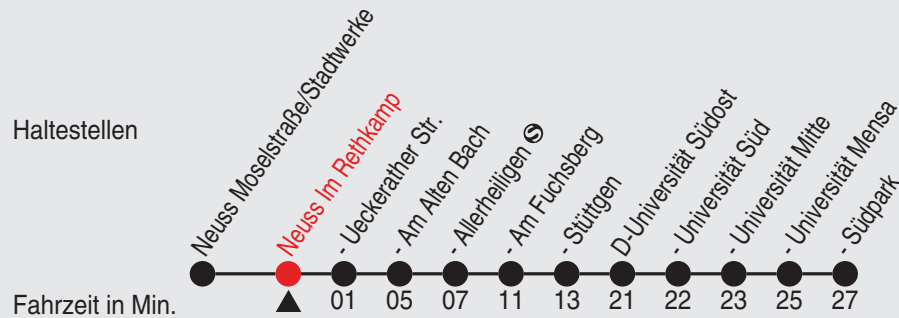

6	12 42
7	12 42
8	12 42
9	12 42
10	42
11	42
12	42
13	42
14	42
15	12 42
16	12 42
17	12 42
18	12 42
19	12

Fahrplan

SB53

Richtung: D-Bilk, Südpark

QR-Code scannen, Abfahrts-
monitor auf Ihrem Handy ansehen

Uhr montags - freitags

6	18 48
7	18 48
8	18 48
9	18 48
10	48
11	48
12	48
13	48
14	48
15	18 48
16	18 48
17	18 48
18	18 48
19	18

Fahrplan

Gültig ab 09.01.2023

Alle Angaben ohne Gewähr

20489/1 Im Rethkamp 60-53-j23-1-H

SB53

Richtung: D-Bilk, Südpark

QR-Code scannen, Abfahrts-
monitor auf Ihrem Handy ansehen

Uhr montags - freitags

6	20 50
7	20 50
8	20 50
9	20 50
10	50
11	50
12	50
13	50
14	50
15	20 50
16	20 50
17	20 50
18	20 50
19	20

Fahrplan

Gültig ab 09.01.2023

Alle Angaben ohne Gewähr

20242/1 Ueckerather Str. 60-53-j23-1-H

SB53

Richtung: D-Bilk, Südpark

QR-Code scannen, Abfahrts-
monitor auf Ihrem Handy ansehen

Uhr montags - freitags

6	21 51
7	21 51
8	21 51
9	21 51
10	51
11	51
12	51
13	51
14	51
15	21 51
16	21 51
17	21 51
18	21 51
19	21