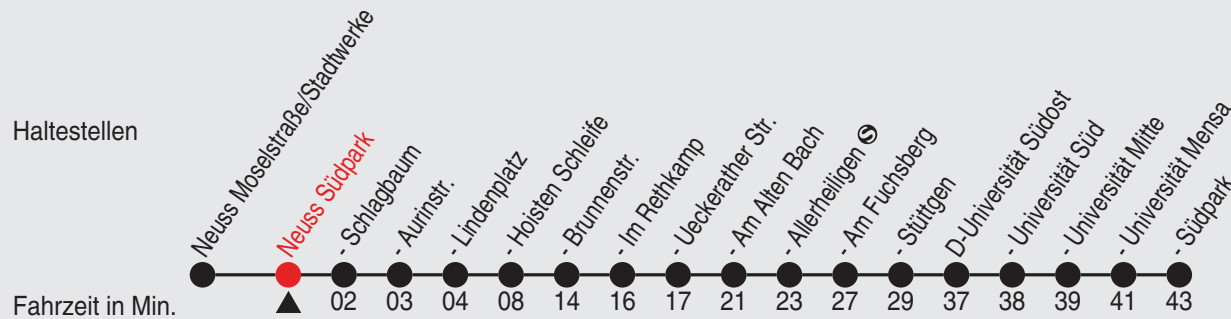

6	00 30
7	00 30
8	00 30
9	00 30
10	30
11	30
12	30
13	30
14	30
15	00 30
16	00 30
17	00 30
18	00 30
19	00

Fahrplan

Gültig ab 09.01.2023

Alle Angaben ohne Gewähr

20382/1 Eissporthalle 60-53-j23-1-H

SB53

Richtung: D-Bilk, Südpark

QR-Code scannen, Abfahrts-
monitor auf Ihrem Handy ansehen

Uhr montags - freitags

6	02 32
7	02 32
8	02 32
9	02 32
10	32
11	32
12	32
13	32
14	32
15	02 32
16	02 32
17	02 32
18	02 32
19	02

Fahrplan

SB53

Richtung: D-Bilk, Südpark

QR-Code scannen, Abfahrts-
monitor auf Ihrem Handy ansehen

Uhr montags - freitags

6	04 34
7	04 34
8	04 34
9	04 34
10	34
11	34
12	34
13	34
14	34
15	04 34
16	04 34
17	04 34
18	04 34
19	04

Fahrplan

Gültig ab 09.01.2023

Alle Angaben ohne Gewähr

20118/1 Schlagbaum 60-53-j23-1-H

SB53

Richtung: D-Bilk, Südpark

QR-Code scannen, Abfahrts-
monitor auf Ihrem Handy ansehen

Uhr montags - freitags

6	06 36
7	06 36
8	06 36
9	06 36
10	36
11	36
12	36
13	36
14	36
15	06 36
16	06 36
17	06 36
18	06 36
19	06