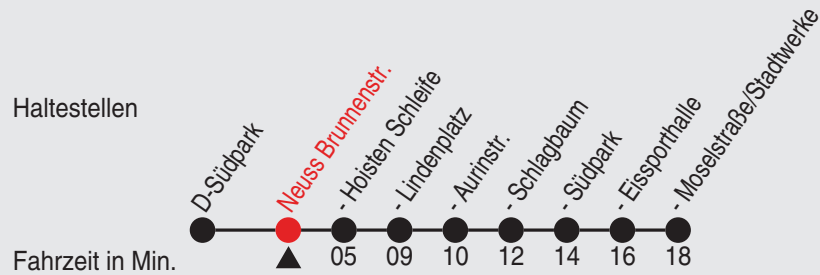

6	29 59
7	29 59
8	29 59
9	29 59
10	59
11	59
12	59
13	59
14	59
15	29 59
16	29 59
17	29 59
18	29 59
19	29

Fahrplan

Gültig ab 09.01.2023

Alle Angaben ohne Gewähr

20489/2 Im Rethkamp 60-53-j23-1-R

SB53

Richtung: NE-Pomona, Moselstraße

QR-Code scannen, Abfahrts-
monitor auf Ihrem Handy ansehen

Uhr montags - freitags

6	30
7	00 30
8	00 30
9	00 30
10	00
11	00
12	00
13	00
14	00
15	00 30
16	00 30
17	00 30
18	00 30
19	00 30

Fahrplan

Gültig ab 09.01.2023

Alle Angaben ohne Gewähr

20240/4 Brunnenstr. 60-53-j23-1-R

SB53

Richtung: NE-Pomona, Moselstraße

QR-Code scannen, Abfahrtsmonitor auf Ihrem Handy ansehen

Uhr montags - freitags

6	32
7	02 32
8	02 32
9	02 32
10	02
11	02
12	02
13	02
14	02
15	02 32
16	02 32
17	02 32
18	02 32
19	02 32

Fahrplan

Gültig ab 09.01.2023

Alle Angaben ohne Gewähr

20381/4 Hoisten Schleife 60-53-j23-1-R

SB53

Richtung: NE-Pomona, Moselstraße

QR-Code scannen, Abfahrts-
monitor auf Ihrem Handy ansehen

Uhr montags - freitags	
6	37
7	07 37
8	07 37
9	07 37
10	07
11	07
12	07
13	07
14	07
15	07 37
16	07 37
17	07 37
18	07 37
19	07 37