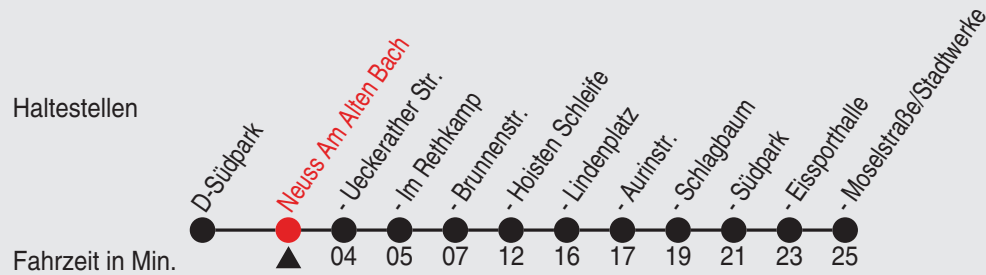

6	18 48
7	18 48
8	18 48
9	18 48
10	48
11	48
12	48
13	48
14	48
15	18 48
16	18 48
17	18 48
18	18 48
19	18

Fahrplan

SB53

Richtung: NE-Pomona, Moselstraße

QR-Code scannen, Abfahrtsmonitor auf Ihrem Handy ansehen

Uhr	montags - freitags	
6	24	54
7	24	54
8	24	54
9	24	54
10	54	
11	54	
12	54	
13	54	
14	54	
15	24	54
16	24	54
17	24	54
18	24	54
19	24	

Fahrplan

Gültig ab 09.01.2023

Alle Angaben ohne Gewähr

20728/1 Am Alten Bach 60-53-j23-1-R

SB53

Richtung: NE-Pomona, Moselstraße

QR-Code scannen, Abfahrts-
monitor auf Ihrem Handy ansehen

Uhr montags - freitags

6	25	55
7	25	55
8	25	55
9	25	55
10	55	
11	55	
12	55	
13	55	
14	55	
15	25	55
16	25	55
17	25	55
18	25	55
19	25	

Fahrplan

Gültig ab 09.01.2023

Alle Angaben ohne Gewähr

20242/2 Ueckerather Str. 60-53-j23-1-R

SB53

Richtung: NE-Pomona, Moselstraße

QR-Code scannen, Abfahrtsmonitor auf Ihrem Handy ansehen

Uhr montags - freitags