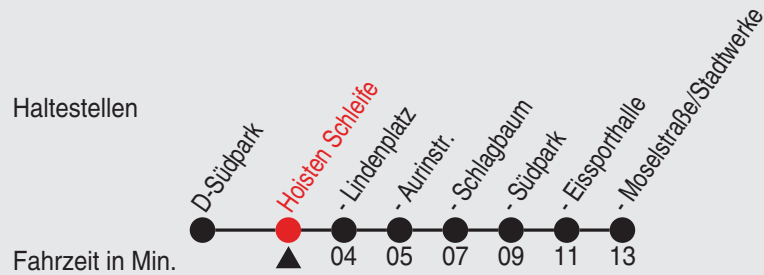

Alle Angaben ohne Gewähr

20240/4 Brunnenstr. 60-53-j23-1-R

SB53

Richtung: NE-Pomona, Moselstraße

QR-Code scannen, Abfahrtsmonitor auf Ihrem Handy ansehen

Uhr montags - freitags

6	32
7	02 32
8	02 32
9	02 32
10	02
11	02
12	02
13	02
14	02
15	02 32
16	02 32
17	02 32
18	02 32
19	02 32

Fahrplan

Gültig ab 09.01.2023

Alle Angaben ohne Gewähr

20381/4 Hoisten Schleife 60-53-j23-1-R

SB53

Richtung: NE-Pomona, Moselstraße

QR-Code scannen, Abfahrts-
monitor auf Ihrem Handy ansehen

Uhr montags - freitags	
6	37
7	07 37
8	07 37
9	07 37
10	07
11	07
12	07
13	07
14	07
15	07 37
16	07 37
17	07 37
18	07 37
19	07 37

Fahrplan

Gültig ab 09.01.2023

Alle Angaben ohne Gewähr

20377/2 Lindenplatz 60-53-j23-1-R

SB53

Richtung: NE-Pomona, Moselstraße

QR-Code scannen, Abfahrts-
monitor auf Ihrem Handy ansehen

Uhr montags - freitags