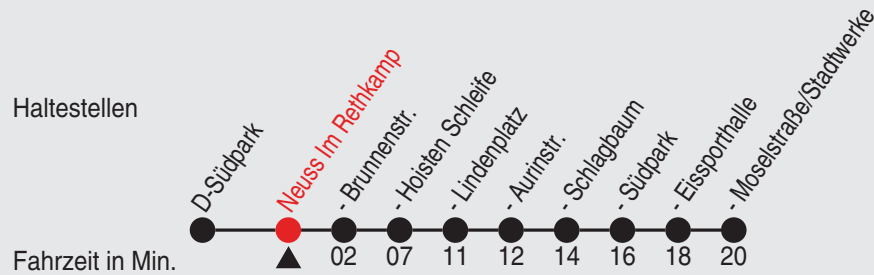

Fahrplan

Gültig ab 09.01.2023

Alle Angaben ohne Gewähr

20242/2 Ueckerather Str. 60-53-j23-1-R

SB53

Richtung: NE-Pomona, Moselstraße

QR-Code scannen, Abfahrtsmonitor auf Ihrem Handy ansehen

Uhr montags - freitags

6	29 59
7	29 59
8	29 59
9	29 59
10	59
11	59
12	59
13	59
14	59
15	29 59
16	29 59
17	29 59
18	29 59
19	29

Fahrplan

Gültig ab 09.01.2023

Alle Angaben ohne Gewähr

20489/2 Im Rethkamp 60-53-j23-1-R

SB53

Richtung: NE-Pomona, Moselstraße

QR-Code scannen, Abfahrts-
monitor auf Ihrem Handy ansehen

Uhr montags - freitags

6	30
7	00 30
8	00 30
9	00 30
10	00
11	00
12	00
13	00
14	00
15	00 30
16	00 30
17	00 30
18	00 30
19	00 30

Fahrplan

Gültig ab 09.01.2023

Alle Angaben ohne Gewähr

20240/4 Brunnenstr. 60-53-j23-1-R

SB53

Richtung: NE-Pomona, Moselstraße

QR-Code scannen, Abfahrtsmonitor auf Ihrem Handy ansehen

Uhr montags - freitags

6	32
7	02 32
8	02 32
9	02 32
10	02
11	02
12	02
13	02
14	02
15	02 32
16	02 32
17	02 32
18	02 32
19	02 32