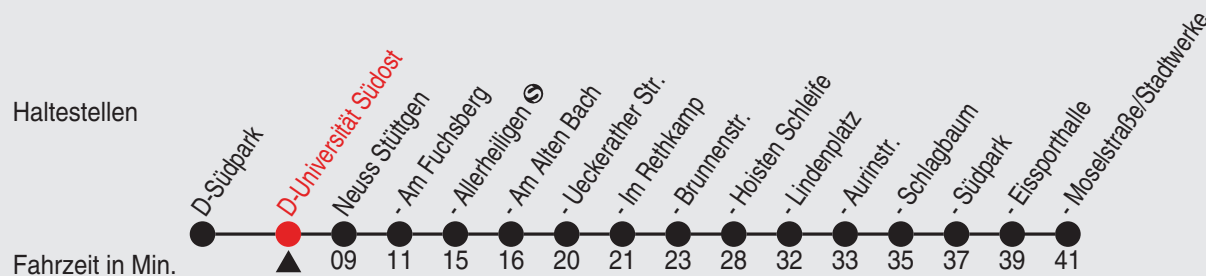

Fahrplan

Gültig ab 09.01.2023

Alle Angaben ohne Gewähr

18657/1 Universität Süd 60-53-j23-1-R

SB53

Richtung: NE-Pomona, Moselstraße

QR-Code scannen, Abfahrtsmonitor auf Ihrem Handy ansehen

Uhr	montags - freitags
6	08 38
7	08 38
8	08 38
9	08 38
10	38
11	38
12	38
13	38
14	38
15	08 38
16	08 38
17	08 38
18	08 38
19	08

Fahrplan

Gültig ab 09.01.2023

Alle Angaben ohne Gewähr

18658/1 Universität Südost 60-53-j23-1-R

SB53

Richtung: NE-Pomona, Moselstraße

QR-Code scannen, Abfahrtsmonitor auf Ihrem Handy ansehen

Uhr	montags - freitags
6	09 39
7	09 39
8	09 39
9	09 39
10	39
11	39
12	39
13	39
14	39
15	09 39
16	09 39
17	09 39
18	09 39
19	09

Fahrplan

Gültig ab 09.01.2023

Alle Angaben ohne Gewähr

20470/6 Stüttgen 60-53-j23-1-R

SB53

Richtung: NE-Pomona, Moselstraße

QR-Code scannen, Abfahrts-
monitor auf Ihrem Handy ansehen

Uhr montags - freitags

6	18 48
7	18 48
8	18 48
9	18 48
10	48
11	48
12	48
13	48
14	48
15	18 48
16	18 48
17	18 48
18	18 48
19	18

Fahrplan

SB53

Richtung: NE-Pomona, Moselstraße

QR-Code scannen, Abfahrtsmonitor auf Ihrem Handy ansehen