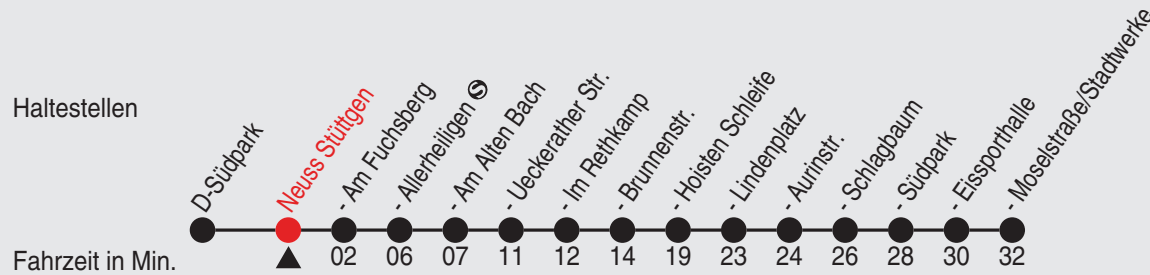

Fahrplan

Gültig ab 09.01.2023

Alle Angaben ohne Gewähr

18657/1 Universität Süd 60-53-j23-1-R

SB53

Richtung: NE-Pomona, Moselstraße

QR-Code scannen, Abfahrtsmonitor auf Ihrem Handy ansehen

Uhr	montags - freitags
6	08 38
7	08 38
8	08 38
9	08 38
10	38
11	38
12	38
13	38
14	38
15	08 38
16	08 38
17	08 38
18	08 38
19	08

Fahrplan

Gültig ab 09.01.2023

Alle Angaben ohne Gewähr

18658/1 Universität Südost 60-53-j23-1-R

SB53

Richtung: NE-Pomona, Moselstraße

QR-Code scannen, Abfahrtsmonitor auf Ihrem Handy ansehen

Uhr	montags - freitags
6	09 39
7	09 39
8	09 39
9	09 39
10	39
11	39
12	39
13	39
14	39
15	09 39
16	09 39
17	09 39
18	09 39
19	09

Fahrplan

Gültig ab 09.01.2023

Alle Angaben ohne Gewähr

20470/6 Stüttgen 60-53-j23-1-R

SB53

Richtung: NE-Pomona, Moselstraße

QR-Code scannen, Abfahrts-
monitor auf Ihrem Handy ansehen

Uhr montags - freitags

6	18 48
7	18 48
8	18 48
9	18 48
10	48
11	48
12	48
13	48
14	48
15	18 48
16	18 48
17	18 48
18	18 48
19	18

Fahrplan

SB53

Richtung: NE-Pomona, Moselstraße

QR-Code scannen, Abfahrtsmonitor auf Ihrem Handy ansehen