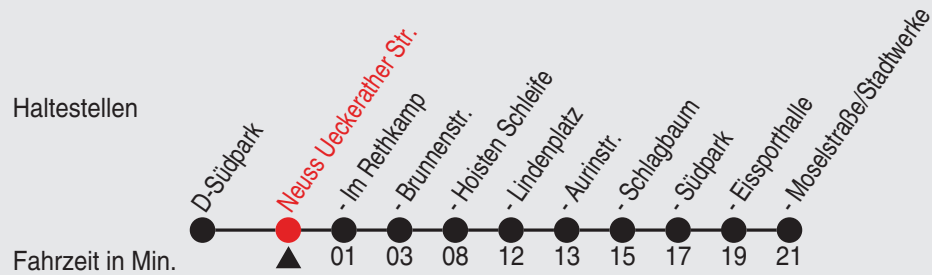

SB53

Richtung: NE-Pomona, Moselstraße

QR-Code scannen, Abfahrts-
monitor auf Ihrem Handy ansehen

Uhr montags - freitags

6	25	55
7	25	55
8	25	55
9	25	55
10	55	
11	55	
12	55	
13	55	
14	55	
15	25	55
16	25	55
17	25	55
18	25	55
19	25	

Fahrplan

Gültig ab 09.01.2023

Alle Angaben ohne Gewähr

20242/2 Ueckerather Str. 60-53-j23-1-R

SB53

Richtung: NE-Pomona, Moselstraße

QR-Code scannen, Abfahrtsmonitor auf Ihrem Handy ansehen

Uhr montags - freitags

6	29 59
7	29 59
8	29 59
9	29 59
10	59
11	59
12	59
13	59
14	59
15	29 59
16	29 59
17	29 59
18	29 59
19	29

Fahrplan

Gültig ab 09.01.2023

Alle Angaben ohne Gewähr

20489/2 Im Rethkamp 60-53-j23-1-R

SB53

Richtung: NE-Pomona, Moselstraße

Alle Angaben ohne Gewähr

20240/4 Brunnenstr. 60-53-j23-1-R

SB53

Richtung: NE-Pomona, Moselstraße

QR-Code scannen, Abfahrtsmonitor auf Ihrem Handy ansehen

Uhr montags - freitags

6	32
7	02 32
8	02 32
9	02 32
10	02
11	02
12	02
13	02
14	02
15	02 32
16	02 32
17	02 32
18	02 32
19	02 32