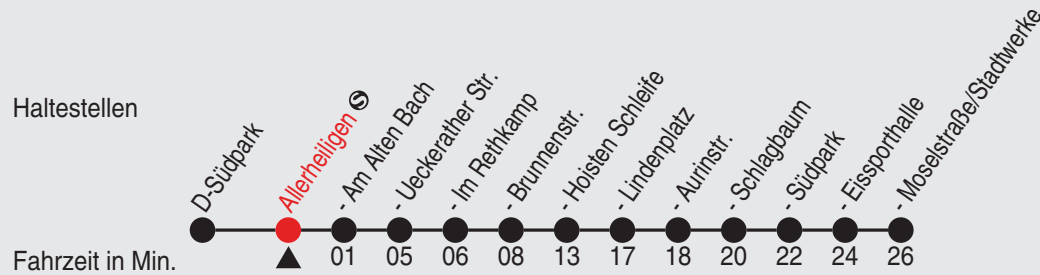

Fahrplan

Gültig ab 09.01.2023

Alle Angaben ohne Gewähr

20470/6 Stüttgen 60-53-j23-1-R

SB53

Richtung: NE-Pomona, Moselstraße

QR-Code scannen, Abfahrts-
monitor auf Ihrem Handy ansehen

Uhr montags - freitags

6	18 48
7	18 48
8	18 48
9	18 48
10	48
11	48
12	48
13	48
14	48
15	18 48
16	18 48
17	18 48
18	18 48
19	18

Fahrplan

SB53

Richtung: NE-Pomona, Moselstraße

QR-Code scannen, Abfahrtsmonitor auf Ihrem Handy ansehen

Uhr	montags - freitags	
6	24	54
7	24	54
8	24	54
9	24	54
10	54	
11	54	
12	54	
13	54	
14	54	
15	24	54
16	24	54
17	24	54
18	24	54
19	24	

Fahrplan

Gültig ab 09.01.2023

Alle Angaben ohne Gewähr

20728/1 Am Alten Bach 60-53-j23-1-R

SB53

Richtung: NE-Pomona, Moselstraße

QR-Code scannen, Abfahrts-
monitor auf Ihrem Handy ansehen

Uhr montags - freitags

6	25	55
7	25	55
8	25	55
9	25	55
10	55	
11	55	
12	55	
13	55	
14	55	
15	25	55
16	25	55
17	25	55
18	25	55
19	25	