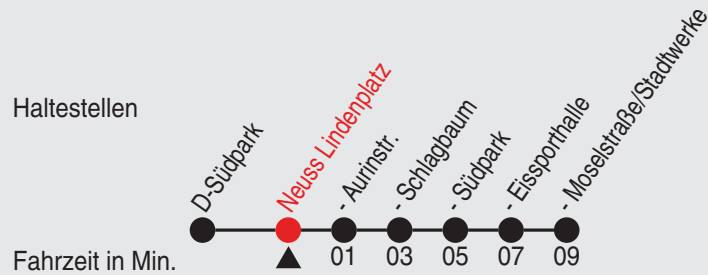

Fahrplan

Gültig ab 09.01.2023

Alle Angaben ohne Gewähr

20381/4 Hoisten Schleife 60-53-j23-1-R

SB53

Richtung: NE-Pomona, Moselstraße

QR-Code scannen, Abfahrts-
monitor auf Ihrem Handy ansehen

Uhr montags - freitags	
6	37
7	07 37
8	07 37
9	07 37
10	07
11	07
12	07
13	07
14	07
15	07 37
16	07 37
17	07 37
18	07 37
19	07 37

Fahrplan

Gültig ab 09.01.2023

Alle Angaben ohne Gewähr

20377/2 Lindenplatz 60-53-j23-1-R

SB53

Richtung: NE-Pomona, Moselstraße

QR-Code scannen, Abfahrts-
monitor auf Ihrem Handy ansehen

Uhr montags - freitags

6	41
7	11 41
8	11 41
9	11 41
10	11
11	11
12	11
13	11
14	11
15	11 41
16	11 41
17	11 41
18	11 41
19	11 41

Fahrplan

Gültig ab 09.01.2023

Alle Angaben ohne Gewähr

20375/2 Aurinstr. 60-53-j23-1-R

SB53

Richtung: NE-Pomona, Moselstraße

QR-Code scannen, Abfahrts-
monitor auf Ihrem Handy ansehen

Uhr	montags - freitags
6	42
7	12 42
8	12 42
9	12 42
10	12
11	12
12	12
13	12
14	12
15	12 42
16	12 42
17	12 42
18	12 42
19	12 42

Fahrplan

Gültig ab 09.01.2023