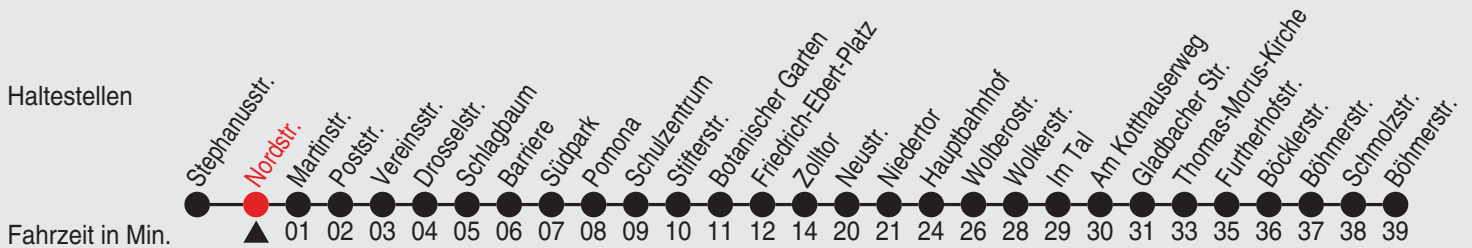

Fahrplan

stadtwerke
neuss

Gültig ab 09.01.2023

Alle Angaben ohne Gewähr

20368/2 Nordstr. 60-NE3-j23-1-H

NE3

Richtung: Reuschenberg - Neuss - Vogelsang

Uhr Nächte vor Samstagen, Sonn- und Feiertagen