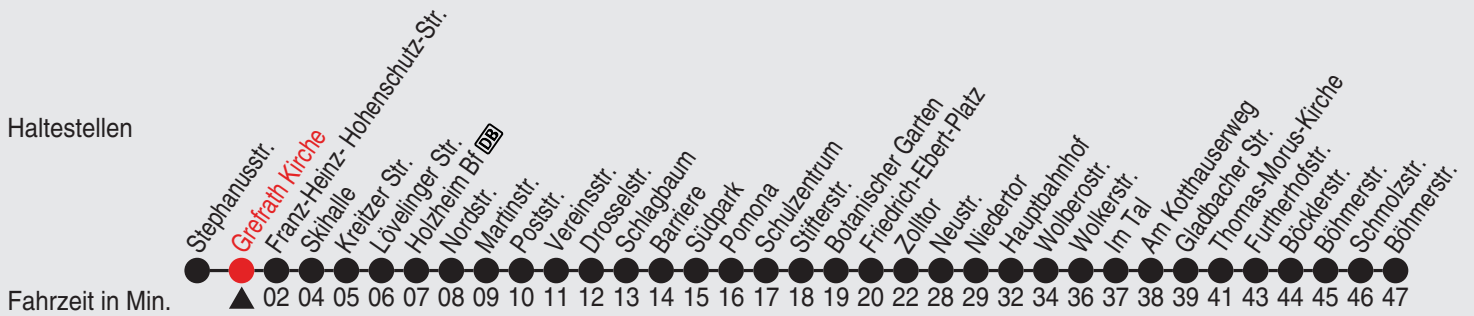

QR-Code scannen, Abfahrts-
monitor auf Ihrem Handy ansehen

Fahrplan

stadtwerke
neuss

Gültig ab 09.01.2023

Alle Angaben ohne Gewähr

20060/2 Grefrath Kirche 60-NE3-j23-1-H

NE3

Richtung: Reuschenberg - Neuss - Vogelsang