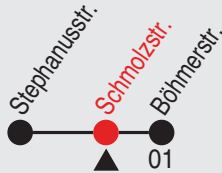

Fahrplan

stadtwerke
neuss

Gültig ab 09.01.2023

Alle Angaben ohne Gewähr

20404/2 Schmolzstr. 60-NE3-j23-1-H

NE3

Richtung: Reuschenberg - Neuss - Vogelsang

Haltestellen