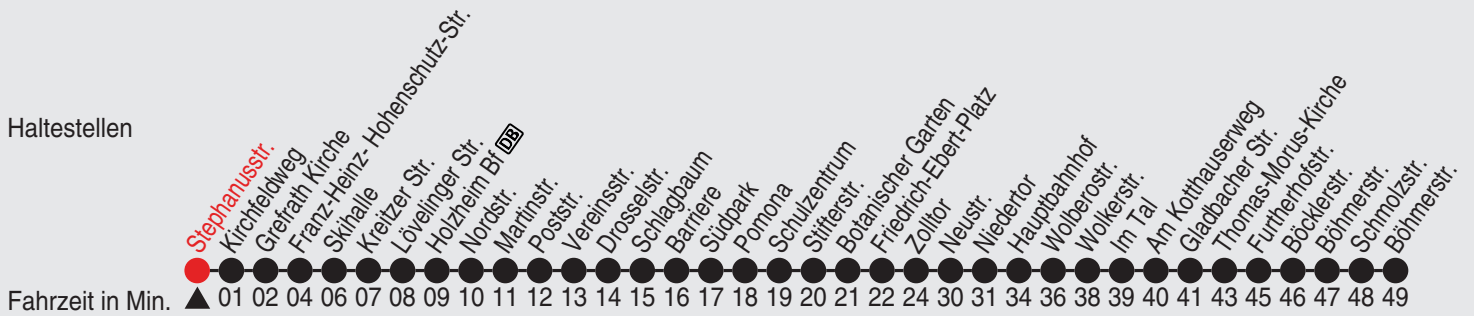

Fahrplan

stadtwerke
neuss

Gültig ab 09.01.2023

Alle Angaben ohne Gewähr

20374/ Stephanusstr. 60-NE3-j23-1-H

NE3

Richtung: Reuschenberg - Neuss - Vogelsang

Uhr	Nächte vor Samstagen, Sonn- und Feiertagen
0	41
1	41
2	41