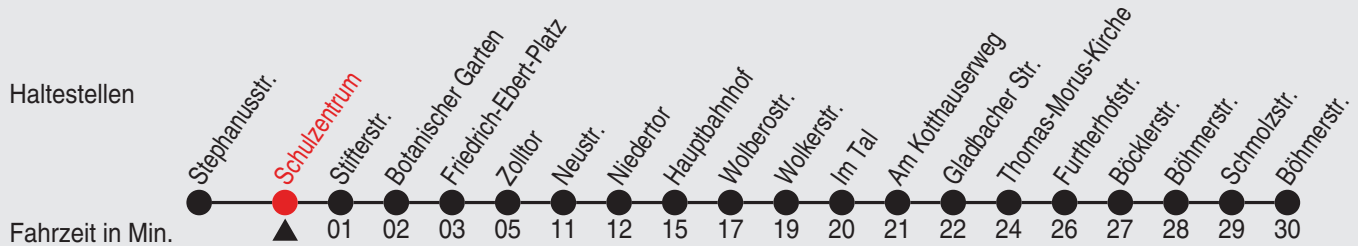

*kostenfrei aus allen deutschen Netzen

Fahrplan

stadtwerke
neuss

Gültig ab 09.01.2023

Alle Angaben ohne Gewähr

20113/2 Schulzentrum 60-NE3-j23-1-H

NE3

Richtung: Reuschenberg - Neuss - Vogelsang