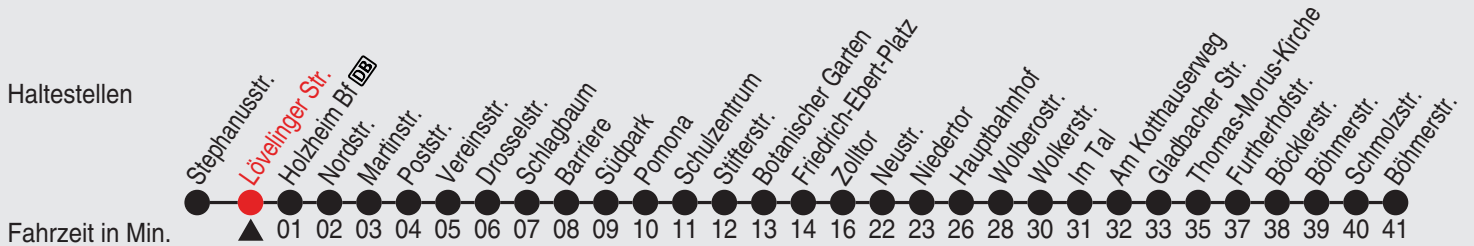

Fahrplan

stadtwerke
neuss

Gültig ab 09.01.2023

Alle Angaben ohne Gewähr

20370/2 Lövelinger Str. 60-NE3-j23-1-H

NE3

Richtung: Reuschenberg - Neuss - Vogelsang

Uhr Nächte vor Samstagen, Sonn- und Feiertagen