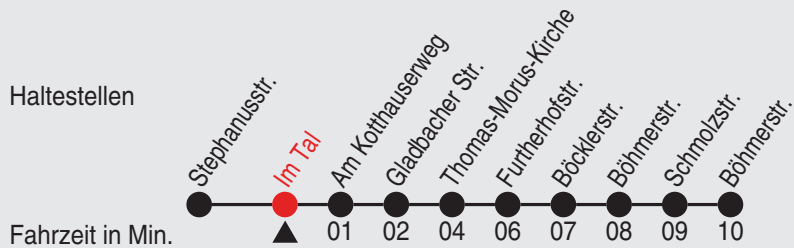

Fahrplan

stadtwerke
neuss

Gültig ab 09.01.2023

Alle Angaben ohne Gewähr

20410/2 Im Tal 60-NE3-j23-1-H

NE3

Richtung: Reuschenberg - Neuss - Vogelsang

Uhr Nächte vor Samstagen, Sonn- und Feiertagen