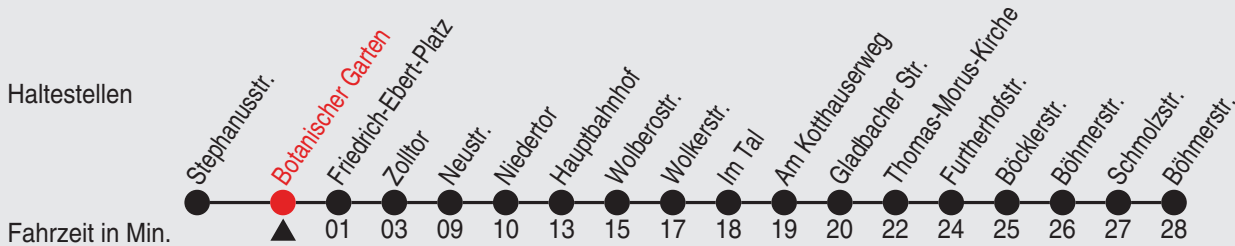

Fahrplan

stadtwerke
neuss

Gültig ab 09.01.2023

Alle Angaben ohne Gewähr

20110/2 Botanischer Garten 60-NE3-j23-1-H

NE3

Richtung: Reuschenberg - Neuss - Vogelsang

Uhr Nächste vor Samstagen, Sonn- und Feiertagen