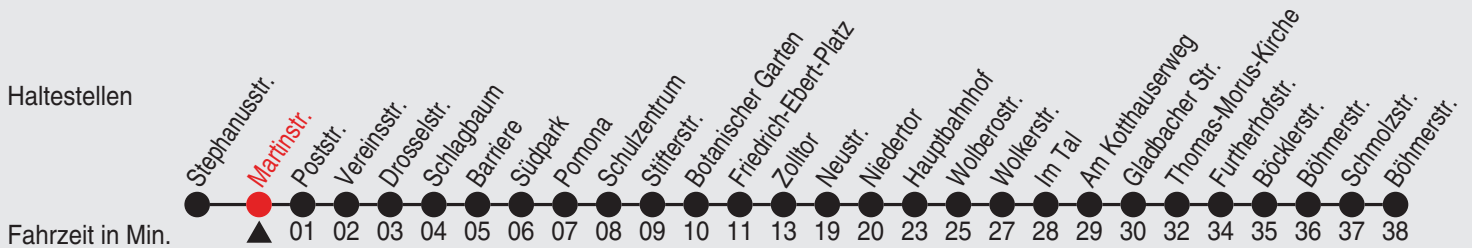

Fahrplan

stadtwerke
neuss

Gültig ab 09.01.2023

Alle Angaben ohne Gewähr

20367/2 Martinstr. 60-NE3-j23-1-H

NE3

Richtung: Reuschenberg - Neuss - Vogelsang

Uhr	Nächte vor Samstagen, Sonn- und Feiertagen
0	52
1	52
2	52