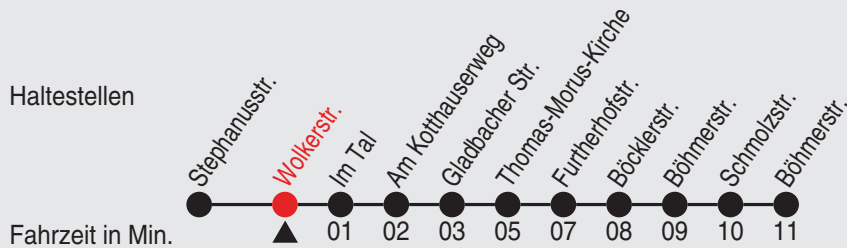

Fahrplan

stadtwerke
neuss

Gültig ab 09.01.2023

Alle Angaben ohne Gewähr

20411/2 Wolkerstr. 60-NE3-j23-1-H

NE3

Richtung: Reuschenberg - Neuss - Vogelsang

Uhr Nächste vor Samstagen, Sonn- und Feiertagen