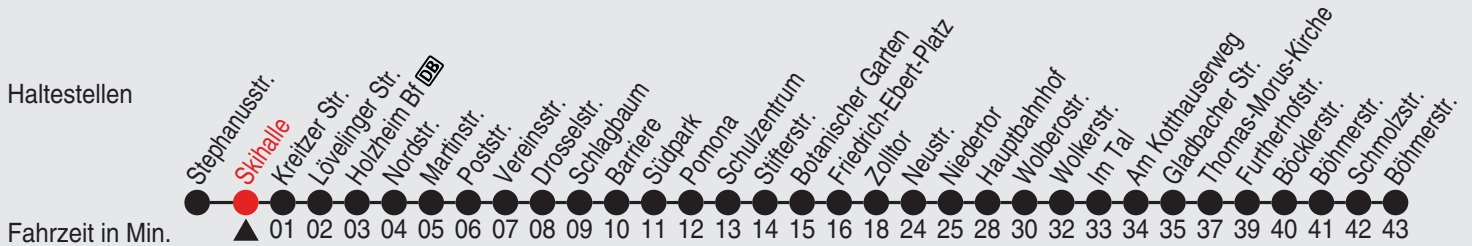

Fahrplan

stadtwerke
neuss

Gültig ab 09.01.2023

Alle Angaben ohne Gewähr

20372/2 Skihalle 60-NE3-j23-1-H

NE3

Richtung: Reuschenberg - Neuss - Vogelsang

Uhr Nächte vor Samstagen, Sonn- und Feiertagen

0	47
1	47
2	47

Am 24., 25., 31. Dezember und 1. Januar gilt ein Sonderfahrplan, den Sie in Stadtwerke Neuss-Fahrzeugen und -KundenCenter erhalten.

QR-Code scannen, Abfahrts-
monitor auf Ihrem Handy ansehen