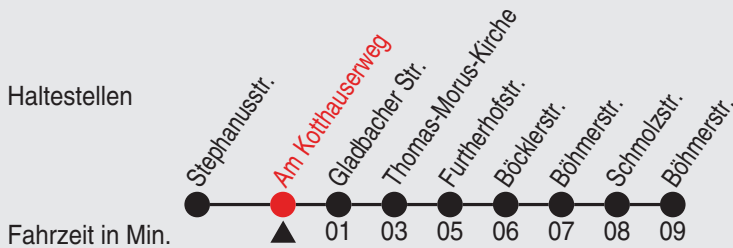

Fahrplan

stadtwerke
neuss

Gültig ab 09.01.2023

Alle Angaben ohne Gewähr

20409/2 Am Kotthausweg 60-NE3-j23-1-H

NE3

Richtung: Reuschenberg - Neuss - Vogelsang

Uhr Nächte vor Samstagen, Sonn- und Feiertagen