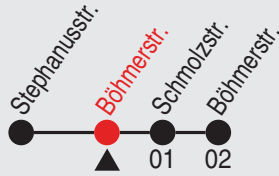

Fahrplan

stadtwerke
neuss

Gültig ab 09.01.2023

Alle Angaben ohne Gewähr

20403/2 Böhmerstr. 60-NE3-j23-1-H

NE3

Richtung: Reuschenberg - Neuss - Vogelsang

Haltestellen

Fahrzeit in Min.