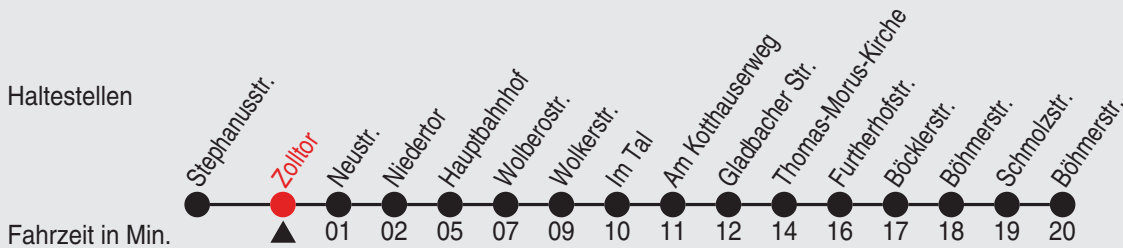

Fahrplan

stadtwerke
neuss

Gültig ab 09.01.2023

Alle Angaben ohne Gewähr

20180/2 Zolltor 60-NE3-j23-1-H

NE3

Richtung: Reuschenberg - Neuss - Vogelsang

Uhr Nächte vor Samstagen, Sonn- und Feiertagen