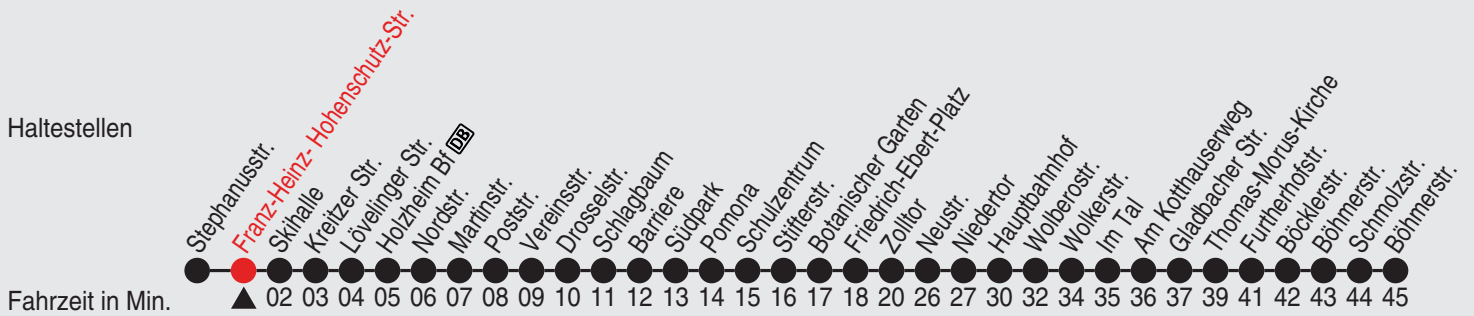

Fahrplan

stadtwerke
neuss

Gültig ab 09.01.2023

Alle Angaben ohne Gewähr

20186/2 Franz-Heinz- Hohenschutz-Str. 60-NE3-j23-1-H

NE3

Richtung: Reuschenberg - Neuss - Vogelsang

Uhr	Nächte vor Samstagen, Sonn- und Feiertagen
0	45
1	45
2	45