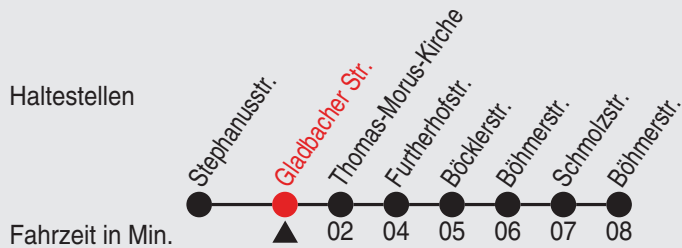

Fahrplan

stadtwerke
neuss

Gültig ab 09.01.2023

Alle Angaben ohne Gewähr

20408/2 Gladbacher Str. 60-NE3-j23-1-H

NE3

Richtung: Reuschenberg - Neuss - Vogelsang

Uhr Nächte vor Samstagen, Sonn- und Feiertagen