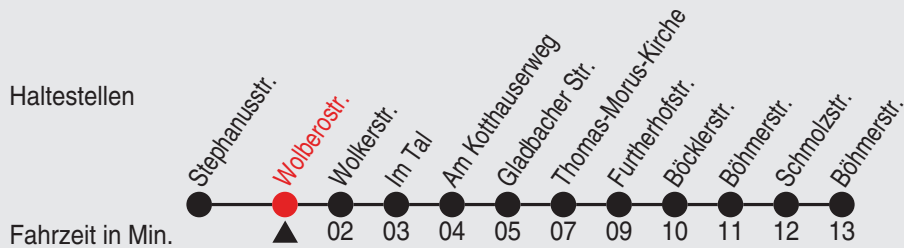

Fahrplan

stadtwerke
neuss

Gültig ab 09.01.2023

Alle Angaben ohne Gewähr

20174/2 Wolberostr. 60-NE3-j23-1-H

NE3

Richtung: Reuschenberg - Neuss - Vogelsang

Uhr Nächte vor Samstagen, Sonn- und Feiertagen