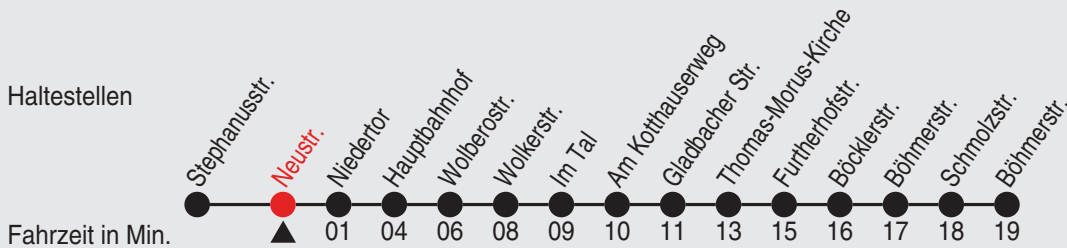

Fahrplan

stadtwerke
neuss

Gültig ab 09.01.2023

Alle Angaben ohne Gewähr

20179/2 Neustr. 60-NE3-j23-1-H

NE3

Richtung: Reuschenberg - Neuss - Vogelsang

Uhr Nächte vor Samstagen, Sonn- und Feiertagen