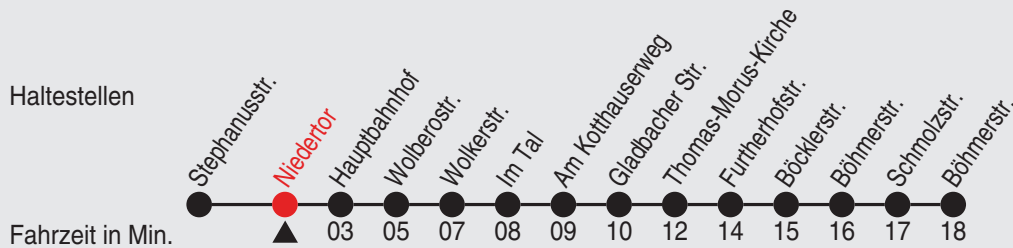

Fahrplan

stadtwerke
neuss

Gültig ab 09.01.2023

Alle Angaben ohne Gewähr

20177/2 Niedertor 60-NE3-j23-1-H

NE3

Richtung: Reuschenberg - Neuss - Vogelsang

Uhr Nächte vor Samstagen, Sonn- und Feiertagen