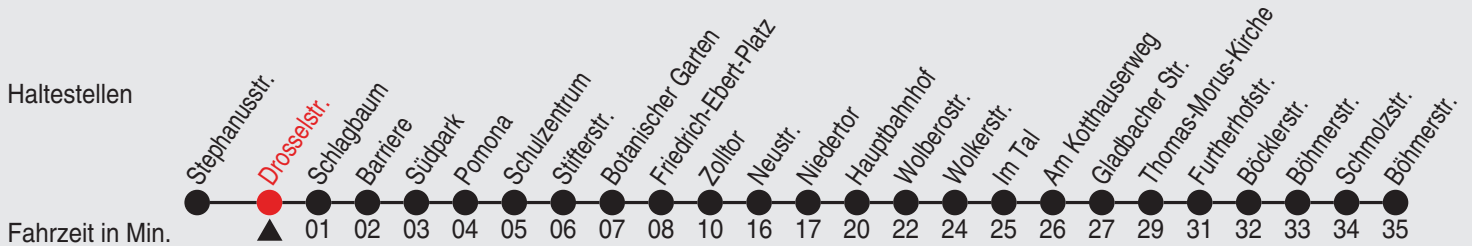

Fahrplan

stadtwerke
neuss

Gültig ab 09.01.2023

Alle Angaben ohne Gewähr

20120/ Drosselstr. 60-NE3-j23-1-H

NE3

Richtung: Reuschenberg - Neuss - Vogelsang

Uhr Nächte vor Samstagen, Sonn- und Feiertagen