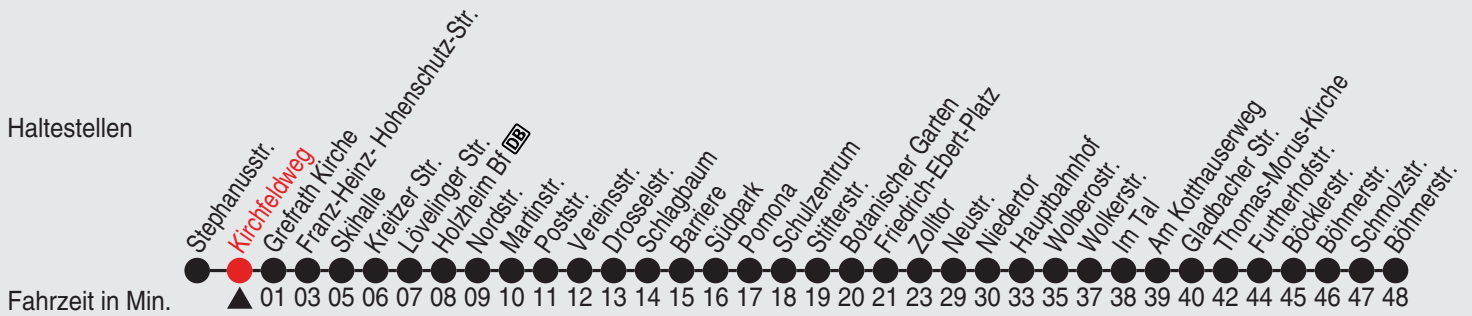

Fahrplan

stadtwerke
neuss

Gültig ab 09.01.2023

Alle Angaben ohne Gewähr

20373/ Kirchfeldweg 60-NE3-j23-1-H

NE3

Richtung: Reuschenberg - Neuss - Vogelsang

Uhr	Nächte vor Samstagen, Sonn- und Feiertagen
0	42
1	42
2	42

Am 24., 25., 31.Dezember und 1. Januar gilt ein Sonderfahrplan, den Sie in Stadtwerke Neuss-Fahrzeugen und -KundenCenter erhalten.

QR-Code scannen, Abfahrts-
monitor auf Ihrem Handy ansehen