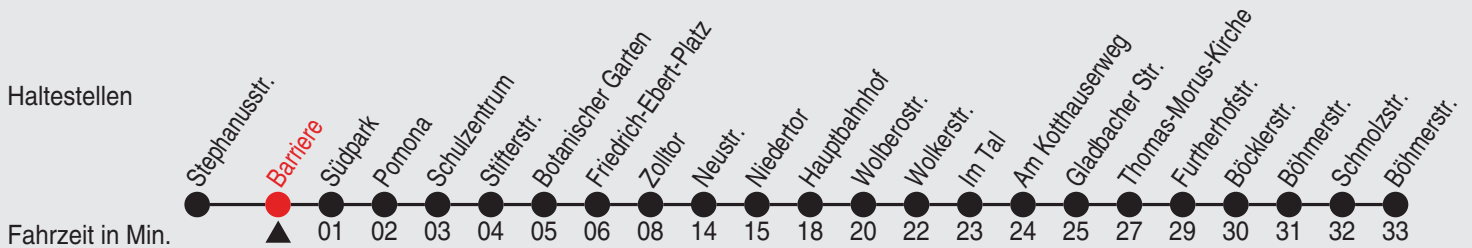

Fahrplan

stadtwerke
neuss

Gültig ab 09.01.2023

Alle Angaben ohne Gewähr

20117/2 Barriere 60-NE3-j23-1-H

NE3

Richtung: Reuschenberg - Neuss - Vogelsang

Uhr Nächste vor Samstagen, Sonn- und Feiertagen