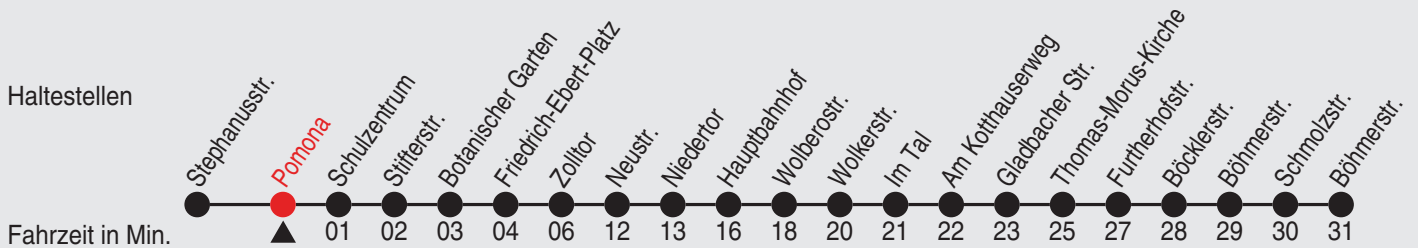

Fahrplan

stadtwerke
neuss

Gültig ab 09.01.2023

Alle Angaben ohne Gewähr

20115/2 Pomona 60-NE3-j23-1-H

NE3

Richtung: Reuschenberg - Neuss - Vogelsang

Uhr Nächste vor Samstagen, Sonn- und Feiertagen

0	59
1	59
2	59

Am 24., 25., 31. Dezember und 1. Januar gilt ein Sonderfahrplan, den Sie in Stadtwerke Neuss-Fahrzeugen und -KundenCenter erhalten.

QR-Code scannen, Abfahrts-
monitor auf Ihrem Handy ansehen

008006 50 40 30*: Die *Schlaue Nummer* für eine persönliche Fahrplan- und Tarifauskunft, sowie auf Wunsch wertvolle Informationen zum Nahverkehr.

*kostenfrei aus allen deutschen Netzen