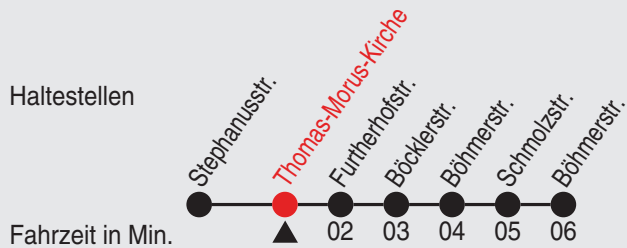

Fahrplan

stadtwerke
neuss

Gültig ab 09.01.2023

Alle Angaben ohne Gewähr

20407/2 Thomas-Morus-Kirche 60-NE3-j23-1-H

NE3

Richtung: Reuschenberg - Neuss - Vogelsang

Uhr Nächte vor Samstagen, Sonn- und Feiertagen