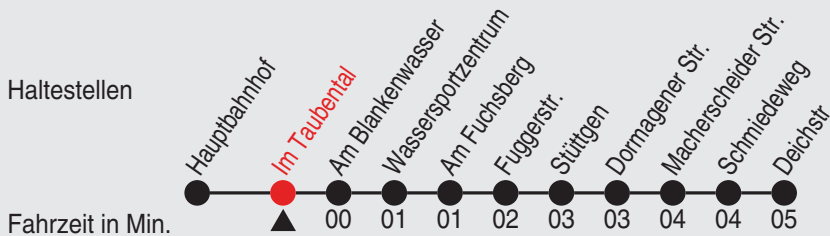

Fahrplan

stadtwerke
neuss

Gültig ab 09.01.2023

Alle Angaben ohne Gewähr

20229/1 Im Taubental 60-NE5-j23-1-H

NE5

Richtung: Grimlinghausen - Uedesheim

Uhr Nächte vor Samstagen, Sonn- und Feiertagen