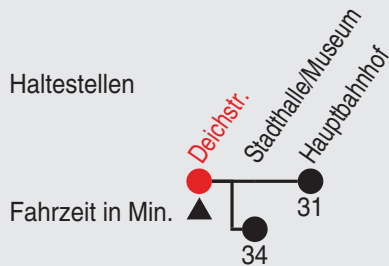

Fahrplan

stadtwerke
neuss

Gültig ab 09.01.2023

Alle Angaben ohne Gewähr

20453/ Deichstr. 60-NE5-j23-1-R

NE5

Richtung: Hauptbahnhof

Haltestellen

Uhr Nächste vor Samstagen, Sonn- und Feiertagen

1	29 ^A
2	29

A=bis Stadthalle/Museum

QR-Code scannen, Abfahrts-
monitor auf Ihrem Handy ansehen