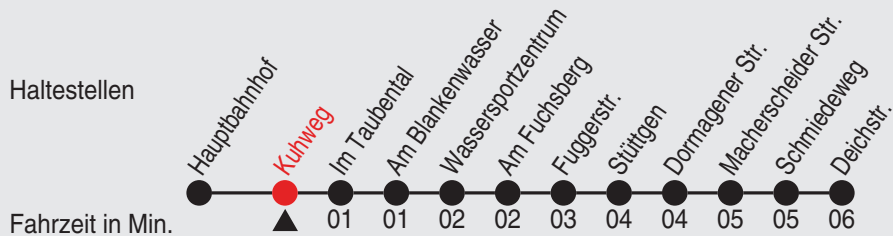

Fahrplan

stadtwerke
neuss

Gültig ab 09.01.2023

Alle Angaben ohne Gewähr

20492/1 Kuhweg 60-NE5-j23-1-H

NE5

Richtung: Grimlinghausen - Uedesheim

Uhr Nächte vor Samstagen, Sonn- und Feiertagen