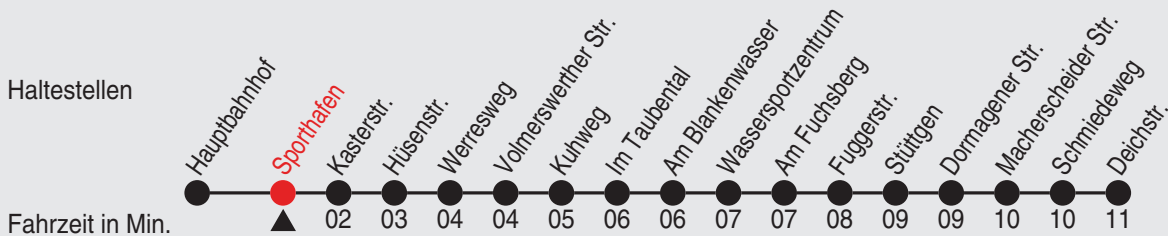

QR-Code scannen, Abfahrts-
monitor auf Ihrem Handy ansehen

Fahrplan

stadtwerke
neuss

Gültig ab 09.01.2023

Alle Angaben ohne Gewähr

20083/1 Sporthafen 60-NE5-j23-1-H

NE5

Richtung: Grimlinghausen - Uedesheim