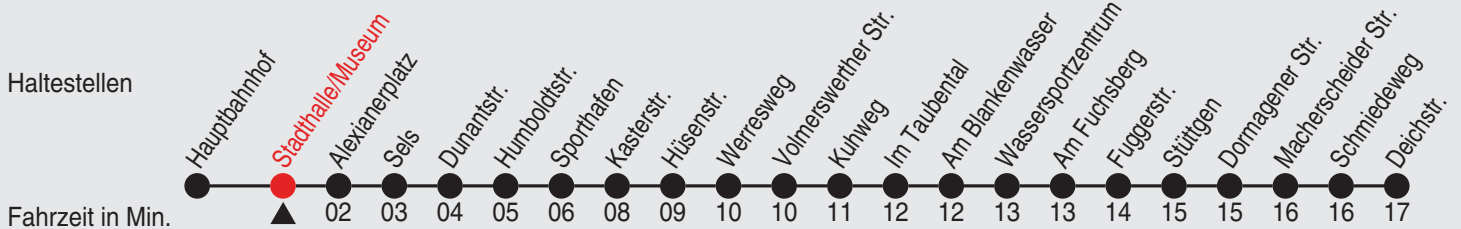

Gültig ab 09.01.2023

Alle Angaben ohne Gewähr

20180/3 Zolltor 60-NE5-j23-1-H

NE5

Richtung: Grimlinghausen - Uedesheim

Uhr Nächte vor Samstagen, Sonn- und Feiertagen

1	10
2	10
3	10

Am 24., 25., 31. Dezember und 1. Januar gilt ein Sonderfahrplan, den Sie in Stadtwerke Neuss-Fahrzeugen und -KundenCenter erhalten.

QR-Code scannen, Abfahrts-
monitor auf Ihrem Handy ansehen

Fahrplan

stadtwerke
neuss

Gültig ab 09.01.2023

Alle Angaben ohne Gewähr

20195/1 Stadthalle/Museum 60-NE5-j23-1-H

NE5

Richtung: Grimlinghausen - Uedesheim