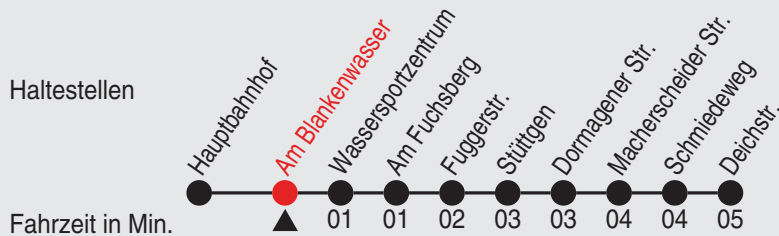

Fahrplan

stadtwerke
neuss

Gültig ab 09.01.2023

Alle Angaben ohne Gewähr

20723/1 Am Blankenwasser 60-NE5-j23-1-H

NE5

Richtung: Grimlinghausen - Uedesheim

Uhr Nächte vor Samstagen, Sonn- und Feiertagen