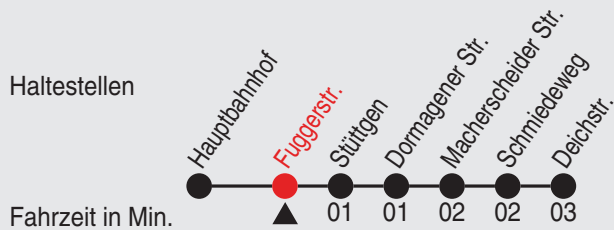

Fahrplan

stadtwerke
neuss

Gültig ab 09.01.2023

Alle Angaben ohne Gewähr

20488/1 Fuggerstr. 60-NE5-j23-1-H

NE5

Richtung: Grimlinghausen - Uedesheim

Uhr Nächte vor Samstagen, Sonn- und Feiertagen