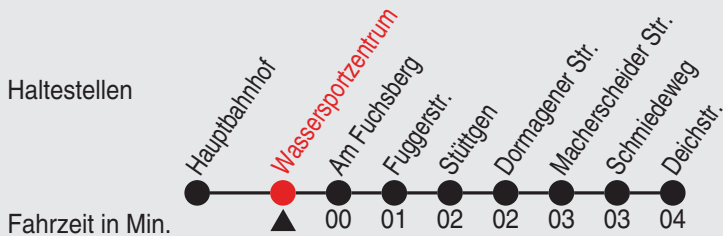

Fahrplan

stadtwerke
neuss

Gültig ab 09.01.2023

Alle Angaben ohne Gewähr

20316/1 Wassersportzentrum 60-NE5-j23-1-H

NE5

Richtung: Grimlinghausen - Uedesheim

Uhr Nächte vor Samstagen, Sonn- und Feiertagen