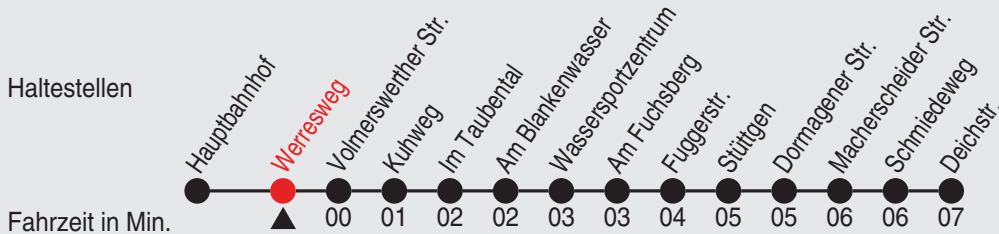

008006 50 40 30*: Die *Schlaue Nummer* für eine persönliche Fahrplan- und Tarifauskunft, sowie auf Wunsch wertvolle Informationen zum Nahverkehr.

*kostenfrei aus allen deutschen Netzen

Fahrplan

stadtwerke
neuss

Gültig ab 09.01.2023

Alle Angaben ohne Gewähr

20219/1 Werresweg 60-NE5-j23-1-H

NE5

Richtung: Grimlinghausen - Uedesheim

Uhr Nächste vor Samstagen, Sonn- und Feiertagen

1	22
2	22
3	22

Am 24., 25., 31. Dezember und 1. Januar gilt ein Sonderfahrplan, den Sie in Stadtwerke Neuss-Fahrzeugen und -KundenCenter erhalten.