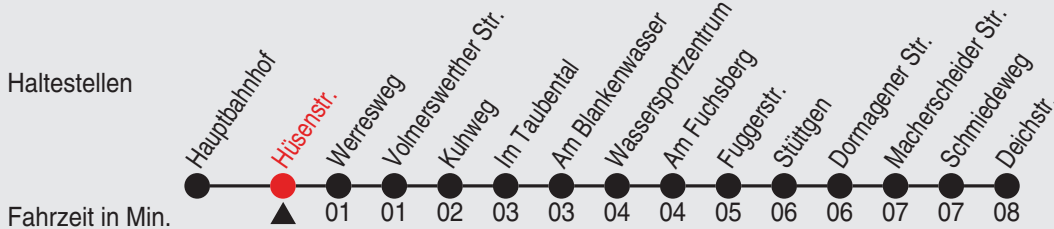

QR-Code scannen, Abfahrts-
monitor auf Ihrem Handy ansehen

Fahrplan

stadtwerke
neuss

Gültig ab 09.01.2023

Alle Angaben ohne Gewähr

20218/1 Hüsenstr. 60-NE5-j23-1-H

NE5

Richtung: Grimlinghausen - Uedesheim