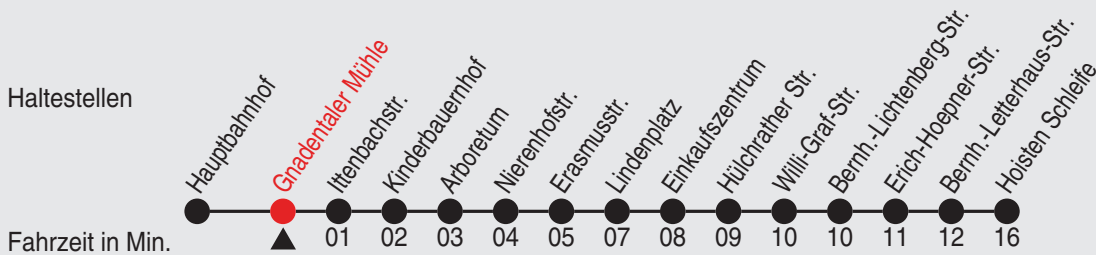

Fahrplan

stadtwerke
neuss

Gültig ab 09.01.2023

Alle Angaben ohne Gewähr

20415/1 Gnadentaler Mühle 60-NE6-j23-1-H

NE6

Richtung: Gnadentaler Mühle - Weckhoven - Hoisten

Uhr Nächte vor Samstagen, Sonn- und Feiertagen