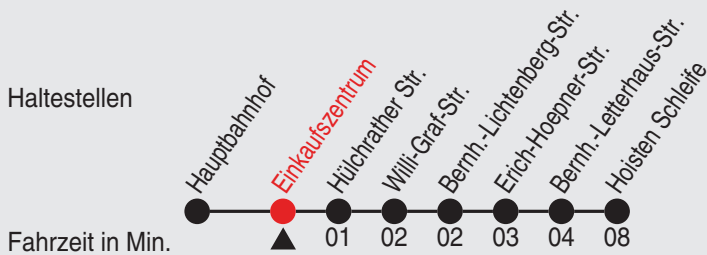

Fahrplan

stadtwerke
neuss

Gültig ab 09.01.2023

Alle Angaben ohne Gewähr

20421/1 Einkaufszentrum 60-NE6-j23-1-H

NE6

Richtung: Gnadental - Weckhoven - Hoisten

Uhr Nächte vor Samstagen, Sonn- und Feiertagen