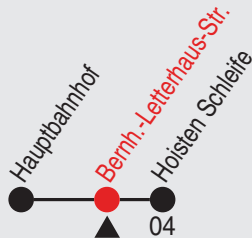

Fahrplan

stadtwerke
neuss

Gültig ab 09.01.2023

Alle Angaben ohne Gewähr

20424/ Bernh.-Letterhaus-Str. 60-NE6-j23-1-H

NE6

Richtung: Gnadental - Weckhoven - Hoisten

Haltestellen