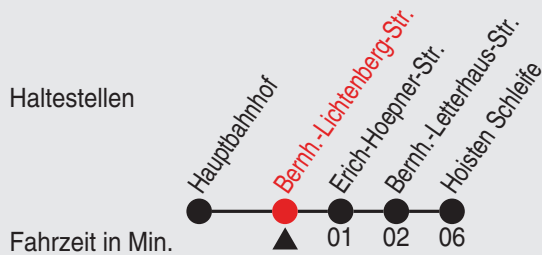

Fahrplan

stadtwerke
neuss

Gültig ab 09.01.2023

Alle Angaben ohne Gewähr

20422/1 Bernh.-Lichtenberg-Str. 60-NE6-j23-1-H

NE6

Richtung: Gnadental - Weckhoven - Hoisten

Uhr Nächste vor Samstagen, Sonn- und Feiertagen