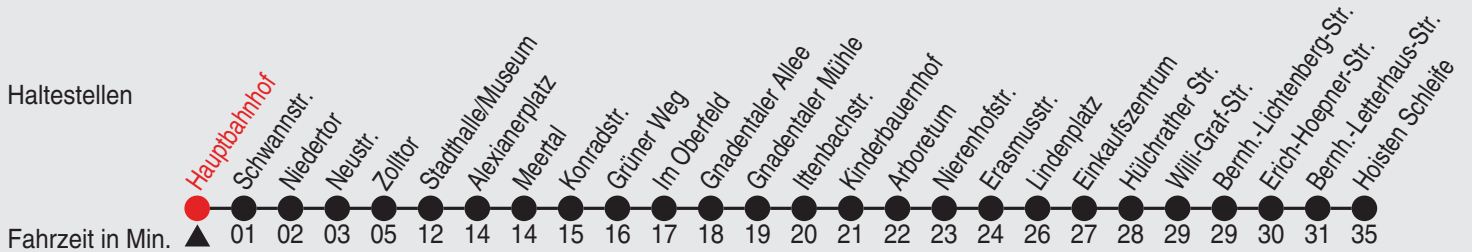

Fahrplan

stadtwerke
neuss

Gültig ab 09.01.2023

Alle Angaben ohne Gewähr

20055/1 Hauptbahnhof 60-NE6-j23-1-H

NE6

Richtung: Gnadental - Weckhoven - Hoisten

Uhr Nächste vor Samstagen, Sonn- und Feiertagen

Fahrplan

stadtwerke
neuss

Gültig ab 09.01.2023

Alle Angaben ohne Gewähr

20541/1 Schwannstr. 60-NE6-j23-1-H

NE6

Richtung: Gnadental - Weckhoven - Hoisten

Uhr Nächste vor Samstagen, Sonn- und Feiertagen