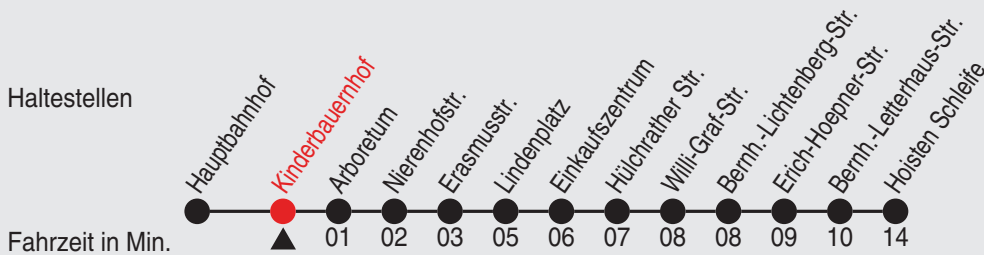

008006 50 40 30*: Die *Schlaue Nummer* für eine persönliche Fahrplan- und Tarifauskunft, sowie auf Wunsch wertvolle Informationen zum Nahverkehr.

*kostenfrei aus allen deutschen Netzen

Fahrplan

stadtwerke
neuss

Gültig ab 09.01.2023

Alle Angaben ohne Gewähr

20417/1 Kinderbauernhof 60-NE6-j23-1-H

NE6

Richtung: Gnadental - Weckhoven - Hoisten

Uhr Nächste vor Samstagen, Sonn- und Feiertagen

1	21
2	21
3	21

Am 24., 25., 31. Dezember und 1. Januar gilt ein Sonderfahrplan, den Sie in Stadtwerke Neuss-Fahrzeugen und -KundenCenter erhalten.

QR-Code scannen, Abfahrts-
monitor auf Ihrem Handy ansehen

Fahrplan

stadtwerke
neuss

Gültig ab 09.01.2023

Alle Angaben ohne Gewähr

20418/1 Arboretum 60-NE6-j23-1-H

NE6

Richtung: Gnadental - Weckhoven - Hoisten