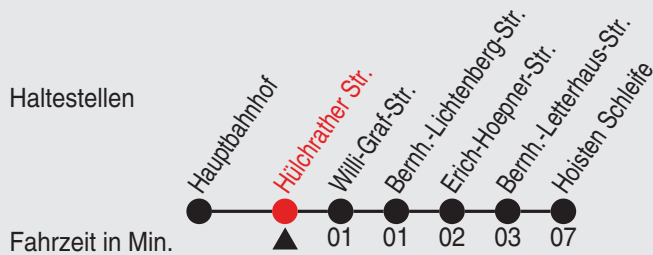

Fahrplan

stadtwerke
neuss

Gültig ab 09.01.2023

Alle Angaben ohne Gewähr

20378/1 Hülchrather Str. 60-NE6-j23-1-H

NE6

Richtung: Gnadental - Weckhoven - Hoisten

Uhr Nächste vor Samstagen, Sonn- und Feiertagen