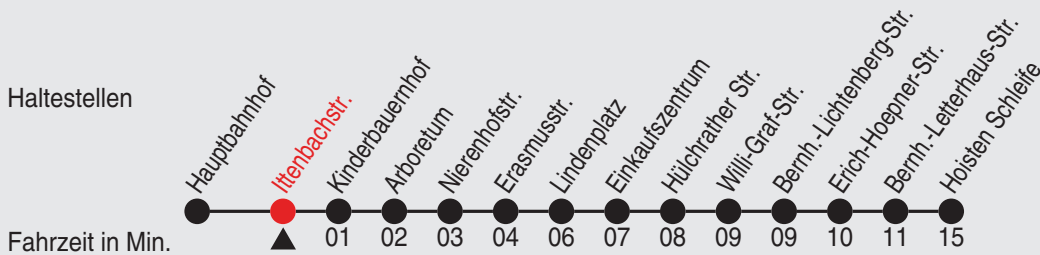

Fahrplan

stadtwerke
neuss

Gültig ab 09.01.2023

Alle Angaben ohne Gewähr

20416/1 Ittenbachstr. 60-NE6-j23-1-H

NE6

Richtung: Gnadental - Weckhoven - Hoisten

Uhr Nächste vor Samstagen, Sonn- und Feiertagen