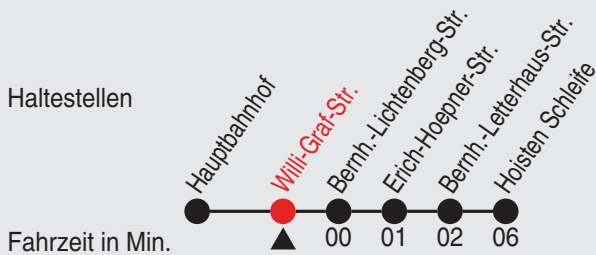

Fahrplan

stadtwerke
neuss

Gültig ab 09.01.2023

Alle Angaben ohne Gewähr

20379/1 Willi-Graf-Str. 60-NE6-j23-1-H

NE6

Richtung: Gnadental - Weckhoven - Hoisten

Uhr Nächste vor Samstagen, Sonn- und Feiertagen

Fahrplan

stadtwerke
neuss

Gültig ab 09.01.2023

Alle Angaben ohne Gewähr

20422/1 Bernh.-Lichtenberg-Str. 60-NE6-j23-1-H

NE6

Richtung: Gnadental - Weckhoven - Hoisten

Uhr Nächste vor Samstagen, Sonn- und Feiertagen