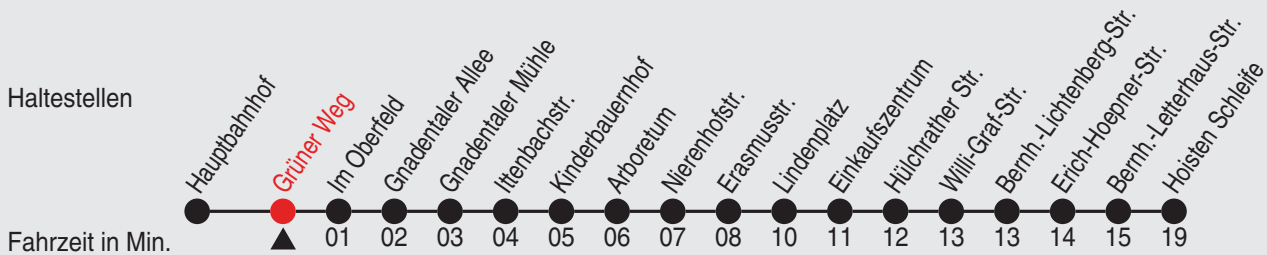

Fahrplan

stadtwerke
neuss

Gültig ab 09.01.2023

Alle Angaben ohne Gewähr

20228/1 Grüner Weg 60-NE6-j23-1-H

NE6

Richtung: Gnadental - Weckhoven - Hoisten

Uhr Nächste vor Samstagen, Sonn- und Feiertagen

Fahrplan

stadtwerke
neuss

Gültig ab 09.01.2023

Alle Angaben ohne Gewähr

20413/1 Im Oberfeld 60-NE6-j23-1-H

NE6

Richtung: Gnadental - Weckhoven - Hoisten

Uhr Nächste vor Samstagen, Sonn- und Feiertagen