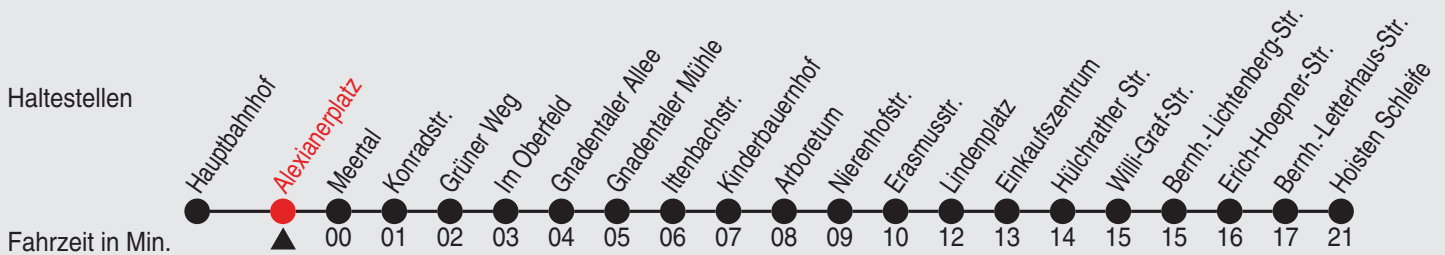

Fahrplan

stadtwerke
neuss

Gültig ab 09.01.2023

Alle Angaben ohne Gewähr

20196/3 Alexianerplatz 60-NE6-j23-1-H

NE6

Richtung: Gnadental - Weckhoven - Hoisten

Uhr Nächste vor Samstagen, Sonn- und Feiertagen

Fahrplan

stadtwerke
neuss

Gültig ab 09.01.2023

Alle Angaben ohne Gewähr

20226/1 Meertal 60-NE6-j23-1-H

NE6

Richtung: Gnadental - Weckhoven - Hoisten

Uhr Nächste vor Samstagen, Sonn- und Feiertagen