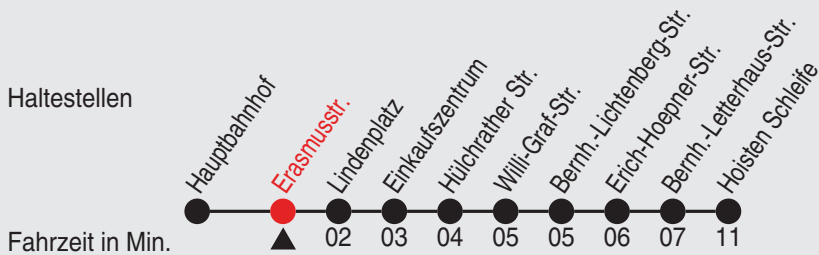

Fahrplan

stadtwerke
neuss

Gültig ab 09.01.2023

Alle Angaben ohne Gewähr

20420/1 Erasmusstr. 60-NE6-j23-1-H

NE6

Richtung: Gnadental - Weckhoven - Hoisten

Uhr Nächte vor Samstagen, Sonn- und Feiertagen

Fahrplan

stadtwerke
neuss

Gültig ab 09.01.2023

Alle Angaben ohne Gewähr

20377/1 Lindenplatz 60-NE6-j23-1-H

NE6

Richtung: Gnadental - Weckhoven - Hoisten

Uhr Nächte vor Samstagen, Sonn- und Feiertagen