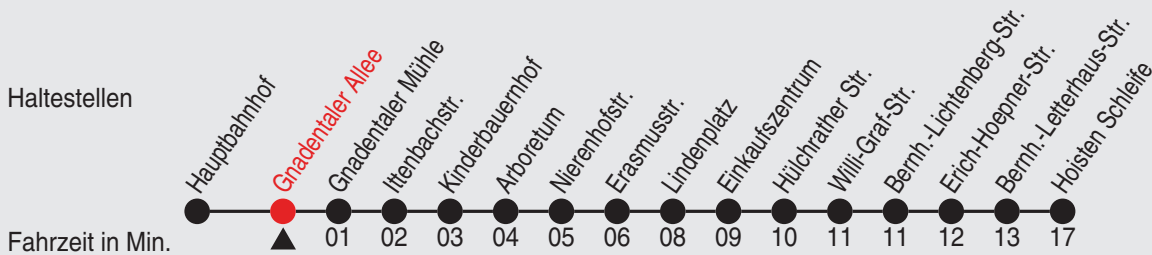

Fahrplan

stadtwerke
neuss

Gültig ab 09.01.2023

Alle Angaben ohne Gewähr

20414/1 Gnadentaler Allee 60-NE6-j23-1-H

NE6

Richtung: Gnadental - Weckhoven - Hoisten

Uhr Nächste vor Samstagen, Sonn- und Feiertagen

Fahrplan

stadtwerke
neuss

Gültig ab 09.01.2023

Alle Angaben ohne Gewähr

20415/1 Gnadentaler Mühle 60-NE6-j23-1-H

NE6

Richtung: Gnadentaler Mühle - Weckhoven - Hoisten

Uhr Nächte vor Samstagen, Sonn- und Feiertagen