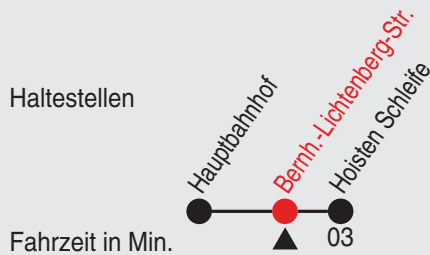

QR-Code scannen, Abfahrts-
monitor auf Ihrem Handy ansehen

Fahrplan

stadtwerke
neuss

Gültig ab 09.01.2023

Alle Angaben ohne Gewähr

20423/2 Erich-Hoepner-Str. 60-NE6-j23-1-H

NE6

Richtung: Gnadental - Weckhoven - Hoisten

QR-Code scannen, Abfahrts-
monitor auf Ihrem Handy ansehen

Fahrplan

stadtwerke
neuss

Gültig ab 09.01.2023

Alle Angaben ohne Gewähr

20422/2 Bernh.-Lichtenberg-Str. 60-NE6-j23-1-H

NE6

Richtung: Gnadental - Weckhoven - Hoisten