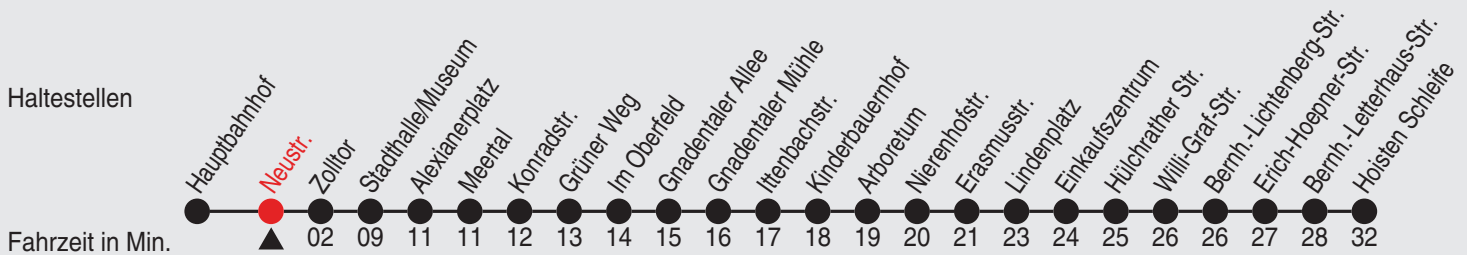

Fahrplan

stadtwerke
neuss

Gültig ab 09.01.2023

Alle Angaben ohne Gewähr

20179/1 Neustr. 60-NE6-j23-1-H

NE6

Richtung: Gnadental - Weckhoven - Hoisten

Uhr Nächste vor Samstagen, Sonn- und Feiertagen

Fahrplan

stadtwerke
neuss

Gültig ab 09.01.2023

Alle Angaben ohne Gewähr

20180/3 Zolltor 60-NE6-j23-1-H

NE6

Richtung: Gnadental - Weckhoven - Hoisten

Uhr Nächste vor Samstagen, Sonn- und Feiertagen