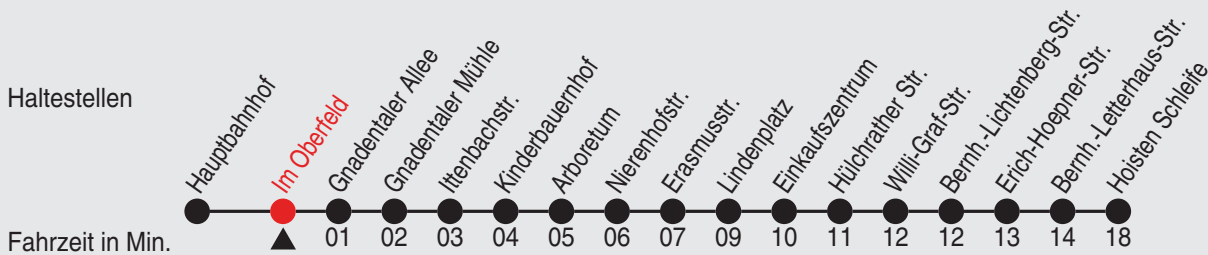

Fahrplan

stadtwerke
neuss

Gültig ab 09.01.2023

Alle Angaben ohne Gewähr

20413/1 Im Oberfeld 60-NE6-j23-1-H

NE6

Richtung: Gnadental - Weckhoven - Hoisten

Uhr Nächste vor Samstagen, Sonn- und Feiertagen

Fahrplan

stadtwerke
neuss

Gültig ab 09.01.2023

Alle Angaben ohne Gewähr

20414/1 Gnadentaler Allee 60-NE6-j23-1-H

NE6

Richtung: Gnadental - Weckhoven - Hoisten

Uhr Nächste vor Samstagen, Sonn- und Feiertagen