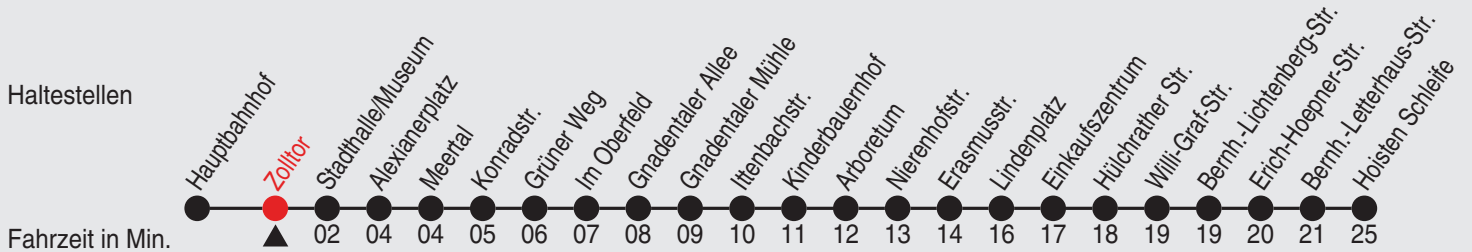

Fahrplan

stadtwerke
neuss

Gültig ab 09.01.2023

Alle Angaben ohne Gewähr

20180/3 Zolltor 60-NE6-j23-1-H

NE6

Richtung: Gnadental - Weckhoven - Hoisten

Uhr Nächste vor Samstagen, Sonn- und Feiertagen

Fahrplan

stadtwerke
neuss

Gültig ab 09.01.2023

Alle Angaben ohne Gewähr

20195/1 Stadthalle/Museum 60-NE6-j23-1-H

NE6

Richtung: Gnadental - Weckhoven - Hoisten

Uhr Nächste vor Samstagen, Sonn- und Feiertagen