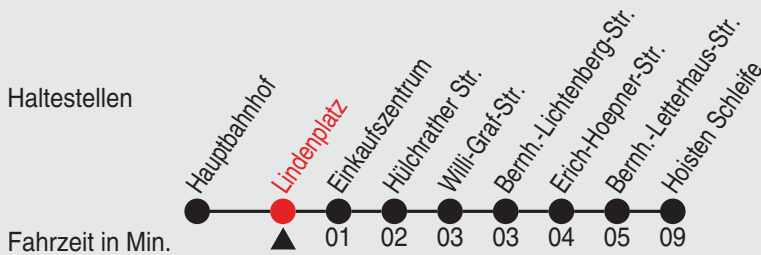

Fahrplan

stadtwerke
neuss

Gültig ab 09.01.2023

Alle Angaben ohne Gewähr

20377/1 Lindenplatz 60-NE6-j23-1-H

NE6

Richtung: Gnadental - Weckhoven - Hoisten

Uhr Nächte vor Samstagen, Sonn- und Feiertagen

Fahrplan

stadtwerke
neuss

Gültig ab 09.01.2023

Alle Angaben ohne Gewähr

20421/1 Einkaufszentrum 60-NE6-j23-1-H

NE6

Richtung: Gnadental - Weckhoven - Hoisten

Uhr Nächte vor Samstagen, Sonn- und Feiertagen