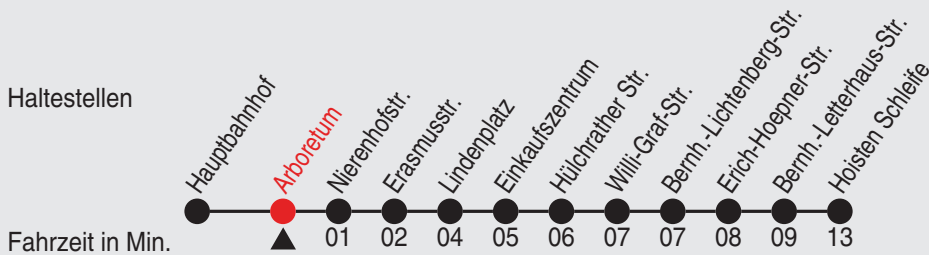

QR-Code scannen, Abfahrts-
monitor auf Ihrem Handy ansehen

Fahrplan

stadtwerke
neuss

Gültig ab 09.01.2023

Alle Angaben ohne Gewähr

20418/1 Arboretum 60-NE6-j23-1-H

NE6

Richtung: Gnadental - Weckhoven - Hoisten

Fahrplan

stadtwerke
neuss

Gültig ab 09.01.2023

Alle Angaben ohne Gewähr

20419/1 Nierenhofstr. 60-NE6-j23-1-H

NE6

Richtung: Gnadental - Weckhoven - Hoisten

Uhr Nächste vor Samstagen, Sonn- und Feiertagen