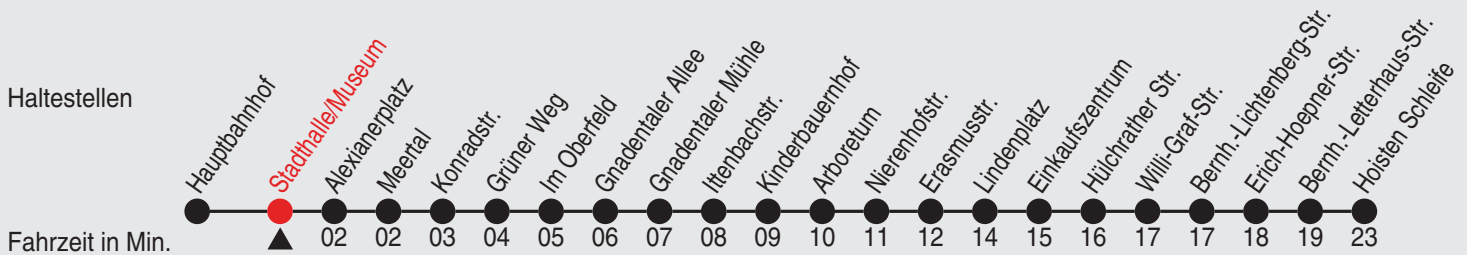

Fahrplan

stadtwerke
neuss

Gültig ab 09.01.2023

Alle Angaben ohne Gewähr

20195/1 Stadthalle/Museum 60-NE6-j23-1-H

NE6

Richtung: Gnadental - Weckhoven - Hoisten

Uhr Nächste vor Samstagen, Sonn- und Feiertagen

Fahrplan

stadtwerke
neuss

Gültig ab 09.01.2023

Alle Angaben ohne Gewähr

20196/3 Alexianerplatz 60-NE6-j23-1-H

NE6

Richtung: Gnadental - Weckhoven - Hoisten

Uhr Nächste vor Samstagen, Sonn- und Feiertagen