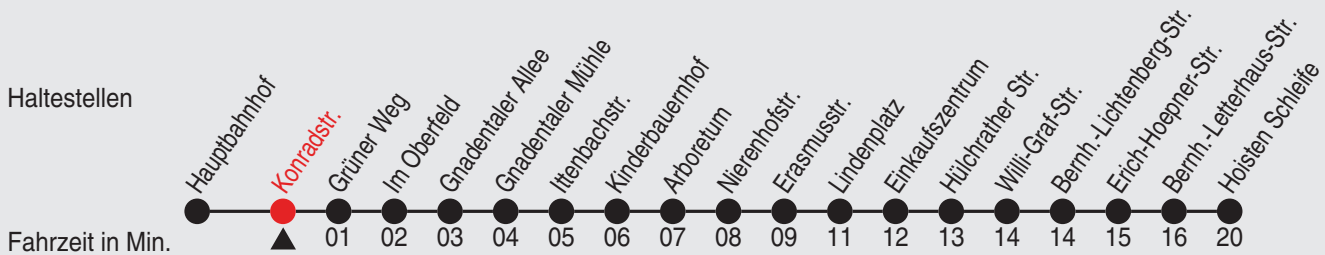

Fahrplan

stadtwerke
neuss

Gültig ab 09.01.2023

Alle Angaben ohne Gewähr

20226/1 Meertal 60-NE6-j23-1-H

NE6

Richtung: Gnadental - Weckhoven - Hoisten

Uhr Nächste vor Samstagen, Sonn- und Feiertagen

Fahrplan

stadtwerke
neuss

Gültig ab 09.01.2023

Alle Angaben ohne Gewähr

20227/1 Konradstr. 60-NE6-j23-1-H

NE6

Richtung: Gnadental - Weckhoven - Hoisten

Uhr Nächste vor Samstagen, Sonn- und Feiertagen