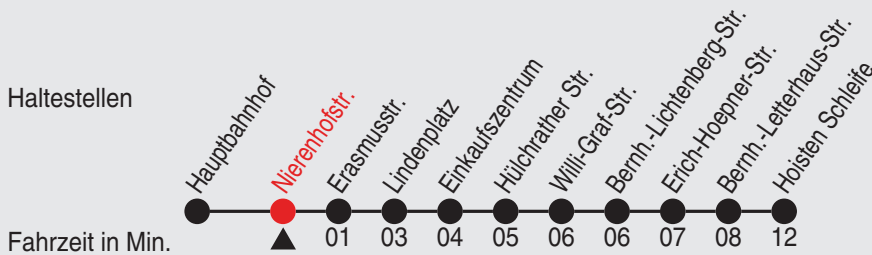

Fahrplan

stadtwerke
neuss

Gültig ab 09.01.2023

Alle Angaben ohne Gewähr

20419/1 Nierenhofstr. 60-NE6-j23-1-H

NE6

Richtung: Gnadental - Weckhoven - Hoisten

Uhr Nächste vor Samstagen, Sonn- und Feiertagen

Fahrplan

stadtwerke
neuss

Gültig ab 09.01.2023

Alle Angaben ohne Gewähr

20420/1 Erasmusstr. 60-NE6-j23-1-H

NE6

Richtung: Gnadental - Weckhoven - Hoisten

Uhr Nächte vor Samstagen, Sonn- und Feiertagen