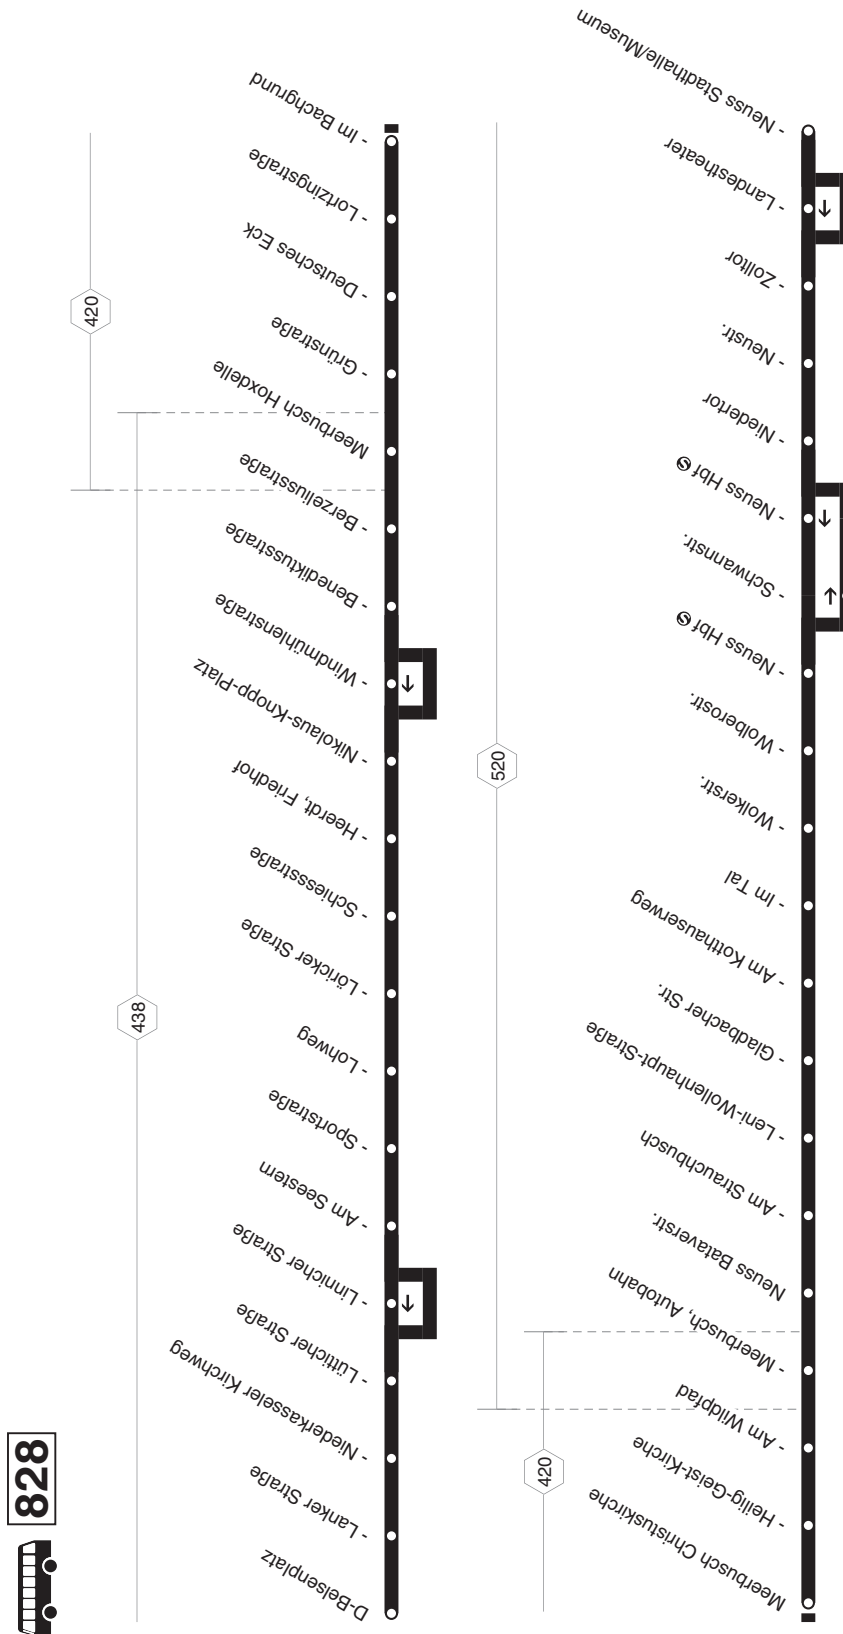

D-Oberkassel, Belsenplatz -
D-Heerdt, Friedhof - Meerbusch-Büderich -
Neuss Hbf - Neuss, Stadthalle
und zurück

montags bis freitags samstags

Haltestellen	Abfahrtszeiten														
	6.10	7.10	8.17	12.17	13.20	14.17	15.17	16.17	17.17	18.20	19.17	20.17	6.15	7.13	8.13
D-Belsenplatz (Bstg 7)				12.17	13.20	14.17	15.17	16.17	17.17	18.20	19.17	20.17			
- Lüfticher Straße	12	12	19	19	22	19	19	19	19	22	19	19	17	15	15
- Lohweg (Bstg 5)	17	17	24	24	27	24	24	24	24	27	24	24	22	20	20
- Nikolaus-Knopf-Platz (Bstg 7)	21	21	28	28	31	28	28	28	28	31	28	28	26	24	24
Meerbusch Grünstraße	26	26	33	33	36	33	33	33	33	36	33	32	30	29	29
- Deutsches Eck	5.32	28	35	alle	35	38	35	35	35	38	35	34	5.32	32	31
- Im Bachgrund	33	30	37	60	37	40	37	37	37	40	36	35	33	33	33
- Am Wildpfad	36	33	40	Min.	40	43	40	40	40	43	39	38	36	36	36
Neuss Bataverstr.	39	36	43	43	46	43	43	43	43	46	42	41	39	39	39
- Gladbacher Str.	43	40	47	47	50	47	47	47	47	50	46	45	43	43	43
- Neuss Hbf (Bstg 1)	50	48	55	55	58	55	55	55	55	58	53	52	50	50	51
- Zolltor	54	53	60	13.00	14.03	15.00	16.00	17.00	18.00	19.03	57	56	54	54	56
- Neuss Stadthalle/Museum	5.57	6.56	7.56	9.03	13.03	14.06	15.03	16.03	17.03	18.03	19.06	20.59	5.57	6.57	7.59

samstags sonn- und feiertags

Haltestellen	Abfahrtszeiten															
	9.13	10.03	11.03	12.03	13.03	14.03	15.03	16.03	17.03	18.03	19.03	13.05	14.05	17.05	18.05	19.05
D-Belsenplatz (Bstg 7)																
- Lüfticher Straße	15	05	05	05	05	05	05	05	05	05	05	07	07	07	07	07
- Lohweg (Bstg 5)	20	10	10	10	10	10	10	10	10	10	10	12	12	12	12	12
- Nikolaus-Knopf-Platz (Bstg 7)	24	14	14	14	14	14	14	14	14	14	14	16	16	16	16	16
Meerbusch Grünstraße	29	19	19	19	19	19	19	19	19	19	19	21	21	21	21	20
- Deutsches Eck	31	21	21	21	21	21	21	21	21	21	19.21	23	23	23	23	22
- Im Bachgrund	33	23	23	23	23	23	23	23	23	23	23	24	24	24	24	23
- Am Wildpfad	36	26	26	26	26	26	26	26	26	26	26	27	27	27	27	26
Neuss Bataverstr.	39	29	29	29	29	29	29	29	29	29	29	30	30	30	30	29
- Gladbacher Str.	43	33	33	33	33	33	33	33	33	33	33	34	34	34	34	33
- Neuss Hbf (Bstg 1)	51	41	41	41	41	41	41	41	41	41	41	41	41	41	41	40
- Zolltor	56	46	46	46	46	46	46	46	46	46	46	45	45	45	45	44
- Neuss Stadthalle/Museum	9.59	10.49	11.49	12.49	13.49	14.49	15.49	16.49	17.49	18.49	12.48	13.48	14.48	17.48	18.48	19.47