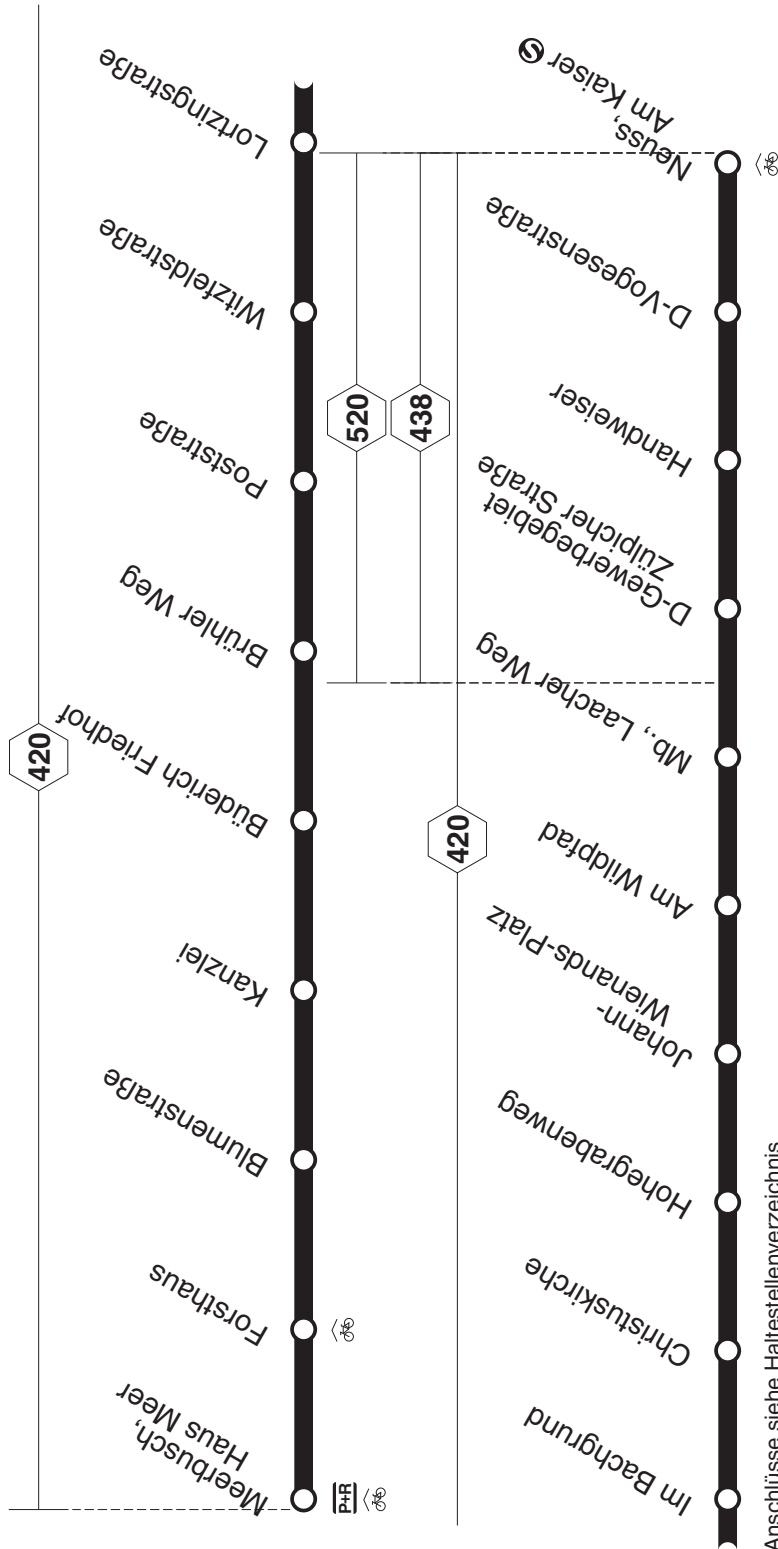

montags bis freitags

Haltestellen	Abfahrtszeiten																	
Meerbusch Haus Meer (Bstg 6)	6.17	6.37	6.57	7.17	7.37	7.57	8.17	8.37	8.57	9.17	12.57	13.17	13.37	13.57	14.17	14.37	14.57	15.17
- Blumenstraße	21	41	7.01	21	41	8.01	21	41	9.01	21	13.01	21	41	14.01	21	41	15.01	21
- Kanzlei	22	42	02	22	42	02	22	42	02	22	02	22	42	02	22	42	02	22
- Büderich Friedhof (Bstg 2)	24	44	04	24	44	04	24	44	04	24	04	24	44	04	24	44	04	24
- Brühler Weg	25	45	05	25	45	05	25	45	05	25	05	25	45	05	25	45	05	25
- Witzfeldstraße	27	47	07	27	47	07	27	47	07	27	07	27	47	07	27	47	07	27
- Lortzingstraße	28	48	08	28	48	08	28	48	08	28	08	28	48	08	28	48	08	28
- Christuskirche	30	50	10	30	50	10	30	50	10	30	10	30	50	10	30	50	10	30
- Hohegrabenweg	31	51	11	31	51	11	31	51	11	31	11	31	51	11	31	51	11	31
- Johann-Wienands-Platz (Bstg 1)	33	53	13	33	53	13	33	53	13	33	13	33	53	13	33	53	13	33
- Am Wildpfad	34	54	14	34	54	14	34	54	14	34	14	34	54	14	34	54	14	34
D-Handweiser (Bstg 8)	40	7.00	20	40	8.00	20	40	9.00	20	40	9.40	20	40	14.00	20	40	15.00	20
Neuss Am Kaiser ☉ (Bstg 3)	6.44	7.04	7.24	7.44	8.04	8.24	8.44	9.04			13.24	13.44	14.04	14.24	14.44	15.04		

montags bis freitags

Haltestellen	Abfahrtszeiten																	
Meerbusch Haus Meer (Bstg 6)	15.37	15.57	16.17	16.37	16.57	17.17												
- Blumenstraße	41	16.01	21	41	17.01	21												
- Kanzlei	42	02	22	42	02	22												
- Büderich Friedhof (Bstg 2)	44	04	24	44	04	24												
- Brühler Weg	45	05	25	45	05	25												
- Witzfeldstraße	47	07	27	47	07	27												
- Lortzingstraße	48	08	28	48	08	28												
- Christuskirche	50	10	30	50	10	30												
- Hohegrabenweg	51	11	31	51	11	31												
- Johann-Wienands-Platz (Bstg 1)	53	13	33	53	13	33												
- Am Wildpfad	54	14	34	54	14	34												
D-Handweiser (Bstg 8)	16.00	16.20	16.40	17.00	17.20	17.40												
Neuss Am Kaiser ☉ (Bstg 3)																		

Kein Einsatz in den Schulferien (23.03.-06.04., 08.07.-20.08., 12.10.-26.10., 21.12.2024-06.01.2025, 12.04.-26.04., 12.07.-26.08.2025)