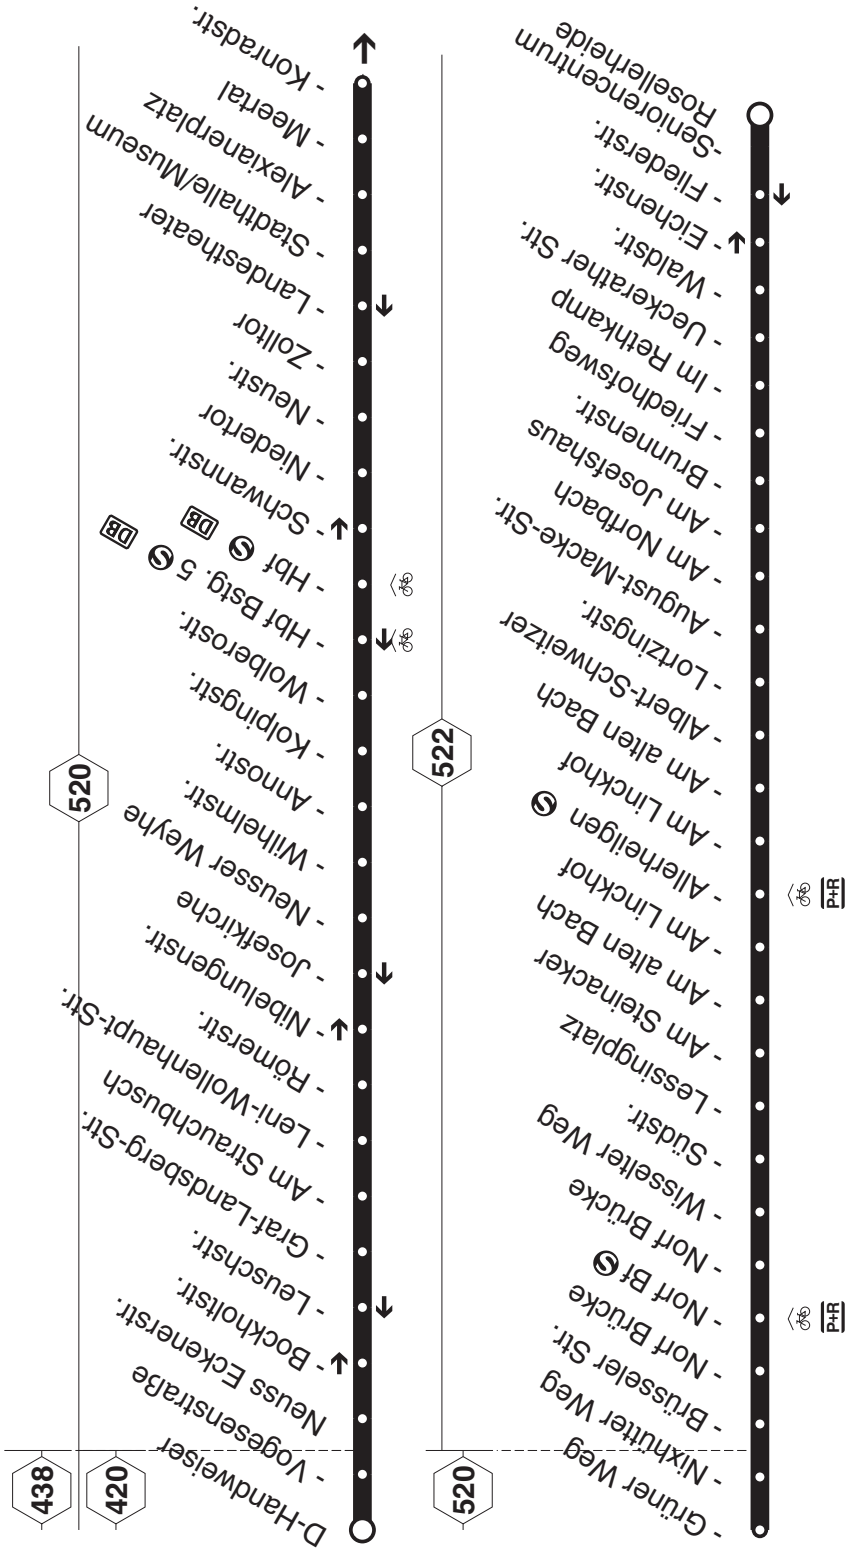

D-Handweiser -- Rosellerheide
ü. Neusserfurth - Hbf - Zentrum
Gnadental - Norf ☉ - Allerheiligen
und zurück

montags bis freitags

Haltestellen	Abfahrtszeiten										
	5.16	5.46	6.16	7.56	15.26	19.26	19.56	20.23	21.23	22.23	23.48
D-Handweiser (Bstg 8)	21	51	21	8.01	31	31	20.00	28	28	28	53
Neuss Am Strauchbusch	24	54	24	04	34	34	02	30	30	30	55
- Römerstr.	27	57	27	07	37	37	04	32	32	32	57
- Neusser Weyhe	33	6.03	33	13	43	43	10	35	35	35	0.00
- Wolberostr.	34	04	34	14	44	44	12	37	37	37	02
- Hauptbahnhof (Bstg 1)	36	06	36	16	46	46	13	38	38	38	03
- Schwannstr.	37	07	37	17	47	47	14	39	39	39	04
- Niedertor (Bstg 1)	an										
- Zolltor	5.40	6.10	6.40	8.20	15.50	19.50	20.17	20.42	21.42	22.42	0.05
- Zolltor	ab	6.10	6.40	8.20	15.50	19.50	20.17	20.42	21.42	22.42	0.10
- Stadthalle/Museum	42	12	42	22	52	52	19	44	44	44	12
- Alexianeplatz	43	13	43	23	53	53	21	45	45	45	14
- Grüner Weg	46	16	46	26	56	56	23	48	48	48	17
- Brüsseler Str.	5.49	6.19	6.49	8.29	15.59	19.59	20.26	20.51	21.51	22.51	20
- Am Goldberg											23
- Norf Bf ☉	ab	5.53	6.23	6.53	8.33	16.03	20.29	20.53	21.53	22.53	0.28
- Wisselter Weg	56	26	56	36	06	06	31	55	55	55	30
- Lessingplatz	59	29	59	39	09	09	33	57	57	57	0.32
- Am Steinacker	6.02	32	7.02	42	12	12	36	21.00	22.00	23.00	
- Am Alten Bach	04	34	04	44	14	14	38	01	01	01	
- Allerheiligen ☉ (Bstg 2)	ab	6.05	6.35	7.05	8.45	16.15	20.15	20.39	21.02	22.02	0.37
- Eivekum (Bstg 1 K30)											0.39
- Allerheiligen ☉ (Bstg 1)											
- Gier (nur TaxiBus)											
- Lortzingstr.	6.10	6.40	7.10	8.50	16.20	20.20	20.44	21.06	22.06	23.06	0.42
- Brunnenstr.	16	46	16	56	26	26	48	10	10	10	46
- Ueckerather Str.	19	49	19	59	29	29	51	13	13	13	49
- Waldstr.	20	50	20	9.00	30	30	52	14	14	14	50
- Seniorenzentrum	6.22	6.52	7.22	9.02	16.32	20.32	20.53	21.16	22.16	23.16	52
- Helpenstein											0.58

ND = Linie fährt über Norf-Derikum