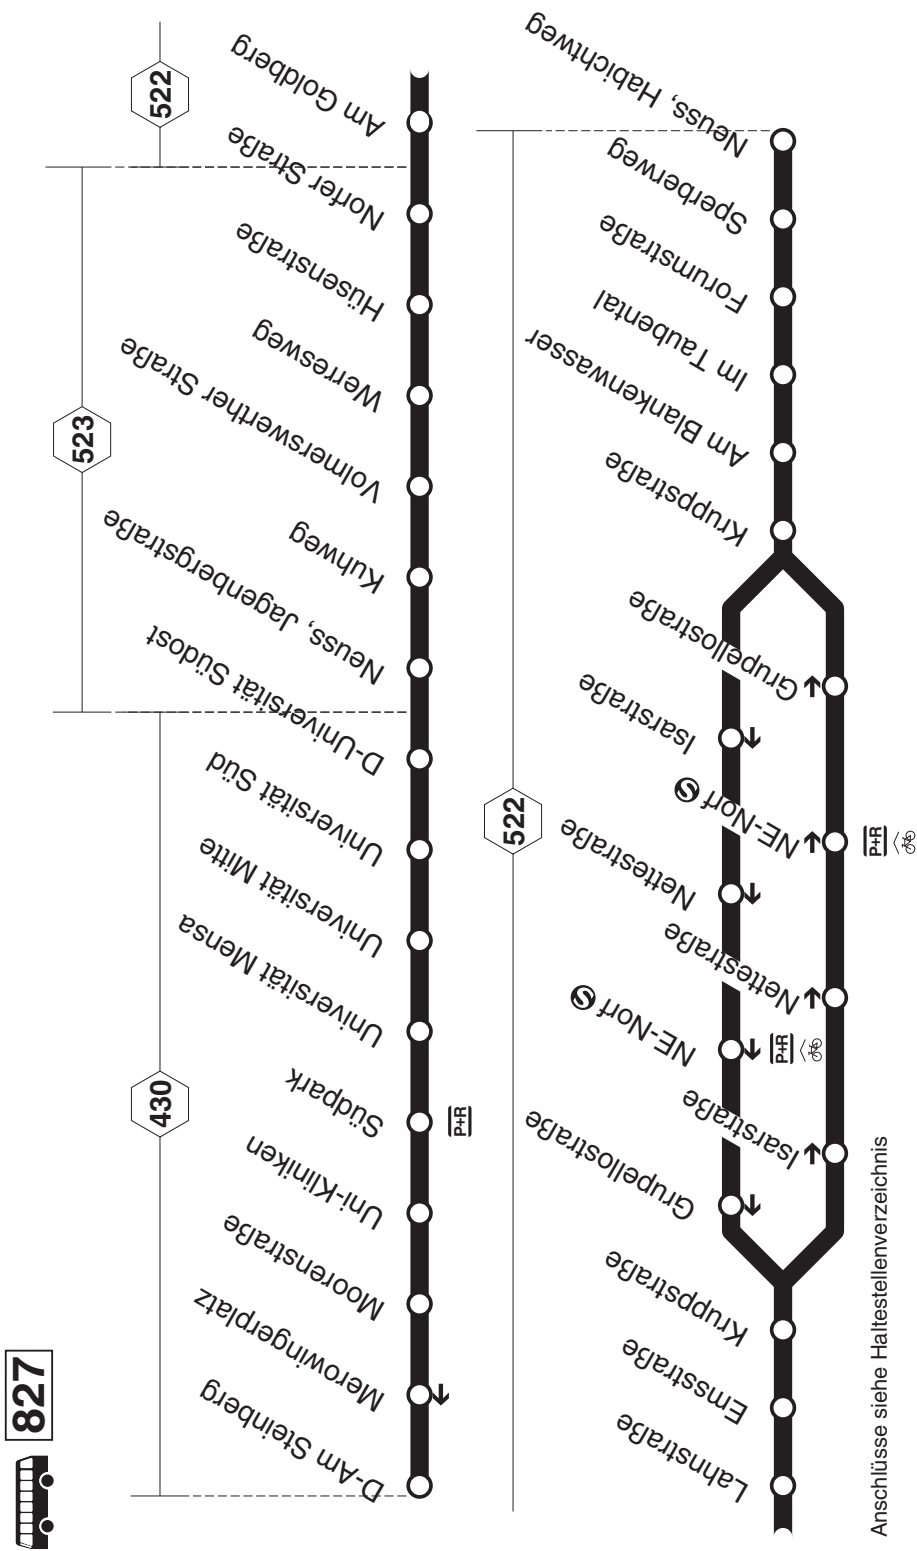

= Anschlussgarantie G'heim, Krankenhaus an Li.733 n. Am Püttkamp
 = Anschlussgarantie G'heim, Krankenhaus an Li.738 n. Hubbelrath

Cooler Sache!

Das SchokoTicket – für Schule und Freizeit.

www.schokoticket.de