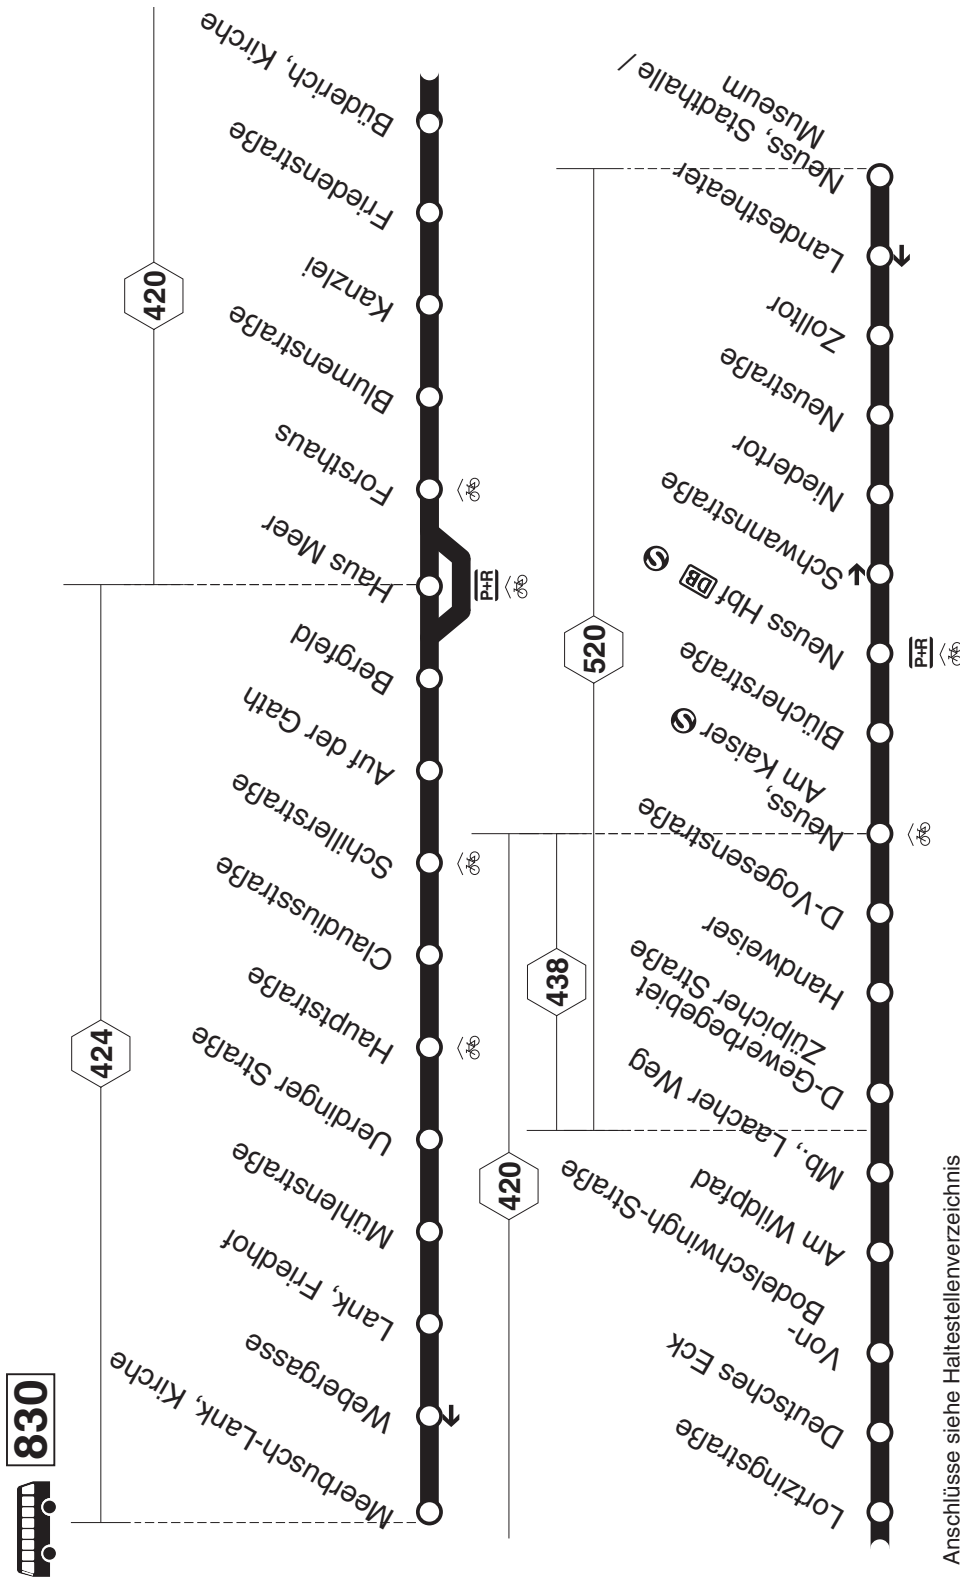

Meerbusch-Lank - Haus Meer -
Mb.-Büderich - D-Handweiser -
NE-Am Kaiser ☉ - Neuss, Stadthalle
und zurück

Anschlüsse siehe Haltestellenverzeichnis

montags bis freitags

Haltestellen	Abfahrtszeiten										
Meerbusch Lank, Kirche	5.53	8.33	8.53	9.13	9.33	10.13	11.13				
- Hauptstraße	57	37	57	17	37	17					
- Auf der Gath	6.03	43	9.03	23	43	23					
- Haus Meer (Bstg 6)	0.03	0.33	5.05	5.25	5.47	07	47	07	10.07	11.07	27
- Blumenstraße	05	35	08	28	52	12	52	12	32	52	12
- Büderich, Kirche	08	38	11	31	56	16	alle	16	36	56	16
- Deutsches Eck	11	41	13	33	59	19	20	59	19	39	59
- Am Wildpfad	13	43	15	35	6.02	22	Min.	9.02	22	42	11.02
D-Handweiser (Bstg 8)	18	0.48	20	40	11	31		11	28	48	08
Neuss Am Kaiser ☉ (Bstg 4)	0.21	23	43	14	34			14	31	51	11
- Neuss Hbf ☉ (Bstg 8)		28	48	19	39			19	36	56	16
- Zolltor		34	54	25	45			25	42	10.02	22
- Neuss Stadthalle/Museum	5.37	5.57	6.28	6.48	9.28	9.45	10.05	10.25	10.45	11.05	11.25

montags bis freitags

Haltestellen	Abfahrtszeiten										
Meerbusch Lank, Kirche	12.13	13.13	14.13	15.13	15.33	15.53	17.33	17.53	18.13	18.33	18.53
- Hauptstraße	17	17	17	17	37	57	37	57	17	37	57
- Auf der Gath	23	23	23	23	43	16.03	43	18.03	23	43	19.03
- Haus Meer (Bstg 6)	27	12.47	13.07	27	14.47	15.07	27	47	07	27	47
- Blumenstraße	32	52	12	32	52	12	32	52	12	32	52
- Büderich, Kirche	36	56	16	36	56	16	alle	56	16	36	56
- Deutsches Eck	39	59	19	39	59	19	20	59	19	39	59
- Am Wildpfad	42	13.02	22	42	14.02	22	42	15.02	22	Min.	18.02
D-Handweiser (Bstg 8)	48	08	28	48	08	28		11	31	51	11
Neuss Am Kaiser ☉ (Bstg 4)	51	11	31	51	11	31		14	34	54	14
- Neuss Hbf ☉ (Bstg 8)	56	16	36	56	16	36		19	39	59	19
- Zolltor	13.02	22	42	14.02	22	42	15.02	25	45	16.05	25
- Neuss Stadthalle/Museum	13.05	13.25	13.45	14.05	14.25	14.45	15.05	15.28	15.48	16.08	16.28