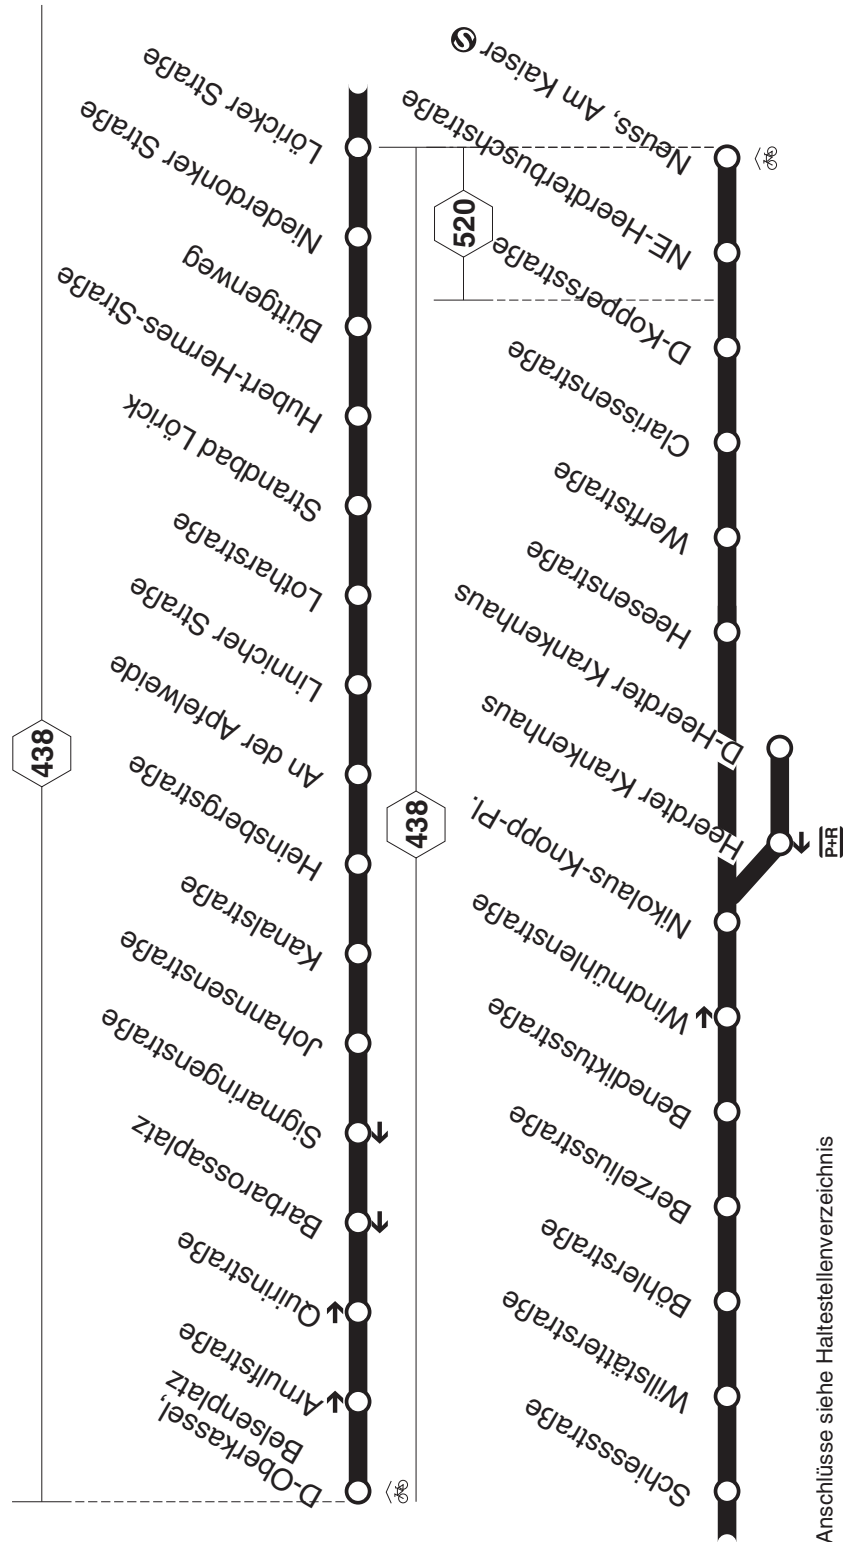

Anschlüsse siehe Haltestellenverzeichnis

montags bis freitags

833

Haltestellen

Abfahrtszeiten

D-Belsenplatz (Bstg 9)	5.36	5.56	6.16	6.36	6.56	7.16	7.36	7.56	8.16	8.36	8.56	9.16	9.36	9.56	11.16	11.36
- Johannsenstraße	39	59	19	39	59	19	39	59	19	39	59	19	39	59	19	39
- Linnicher Straße	44	6.04	24	44	7.04	24	44	8.04	24	44	9.04	24	44	10.04	24	44
- Strandbad Lörick	45	05	25	45	05	25	45	05	25	45	05	25	45	05	alle	45
- Löricker Straße (Bstg 5)	49	09	29	49	09	29	49	09	29	49	09	29	49	09	20	29
- Willstätterstraße	51	11	31	51	11	31	51	11	31	51	11	31	51	11	11 Min.	31
- Berzeliusstraße	54	14	34	54	14	34	54	14	34	54	14	34	54	14	34	54
- Nikolaus-Knopp-Platz (Bstg 6)	5.57	16	6.37	6.57	7.17	36	7.57	16	36	56	16	36	56	16	36	56
- Heerdter Krankenhaus (Bstg 5)	6.21	6.21	6.21	6.21	6.21	7.41	7.41	8.21	8.41	9.01	9.21	9.41	10.01	10.21	11.41	12.01
- Heesenstraße (Bstg 5)	5.00	5.59	6.39	6.59	7.19	7.59	7.59	8.01	8.01	8.01	8.01	8.01	8.01	8.01	8.01	8.01
- Clarissenstraße	02	6.01	41	7.01	21	8.01	8.01	8.01	8.01	8.01	8.01	8.01	8.01	8.01	8.01	8.01
- Neuss Heerdterbuschstr.	04	03	43	03	23	03	03	03	03	03	03	03	03	03	03	03
- Neuss Am Kaiser ☉ (Bstg 3)	5.05	6.04	6.44	7.04	7.24	8.04	8.04	8.04	8.04	8.04	8.04	8.04	8.04	8.04	8.04	8.04

montags bis freitags

833

Haltestellen

Abfahrtszeiten

D-Belsenplatz (Bstg 9)	11.56	12.16	12.36	12.56	13.16	13.36	13.56	14.16	14.36	14.56	15.16	15.36	15.56	16.16	16.36	16.56	17.16	17.36
- Johannsenstraße	59	19	39	59	19	39	59	19	39	59	19	39	59	19	39	59	19	39
- Linnicher Straße	12.04	24	44	13.04	24	44	14.04	24	44	15.04	24	44	16.04	24	44	17.04	24	44
- Strandbad Lörick	05	25	45	05	25	45	05	25	45	05	25	45	05	25	45	05	25	45
- Löricker Straße (Bstg 5)	09	29	49	09	29	49	09	29	49	09	29	49	09	29	49	09	29	49
- Willstätterstraße	11	31	51	11	31	51	11	31	51	11	31	51	11	31	51	11	31	51
- Berzeliusstraße	14	34	54	14	34	54	14	34	54	14	34	54	14	34	54	14	34	54
- Nikolaus-Knopp-Platz (Bstg 6)	16	36	56	16	36	56	16	36	56	16	36	56	16	36	56	16	36	56
- Heerdter Krankenhaus (Bstg 5)	12.21	12.41	13.01	13.21	13.41	14.01	14.21	14.41	15.01	15.21	15.41	16.21	16.41	16.41	17.21	17.41	18.01	18.01
- Heesenstraße (Bstg 5)	15.59	15.59	15.59	15.59	15.59	15.59	15.59	15.59	15.59	15.59	15.59	15.59	15.59	15.59	15.59	15.59	15.59	15.59
- Clarissenstraße	16.01	16.01	16.01	16.01	16.01	16.01	16.01	16.01	16.01	16.01	16.01	16.01	16.01	16.01	16.01	16.01	16.01	16.01
- Neuss Heerdterbuschstr.	03	03	03	03	03	03	03	03	03	03	03	03	03	03	03	03	03	03
- Neuss Am Kaiser ☉ (Bstg 3)	16.04	16.04	16.04	16.04	16.04	16.04	16.04	16.04	16.04	16.04	16.04	16.04	16.04	16.04	16.04	16.04	16.04	16.04