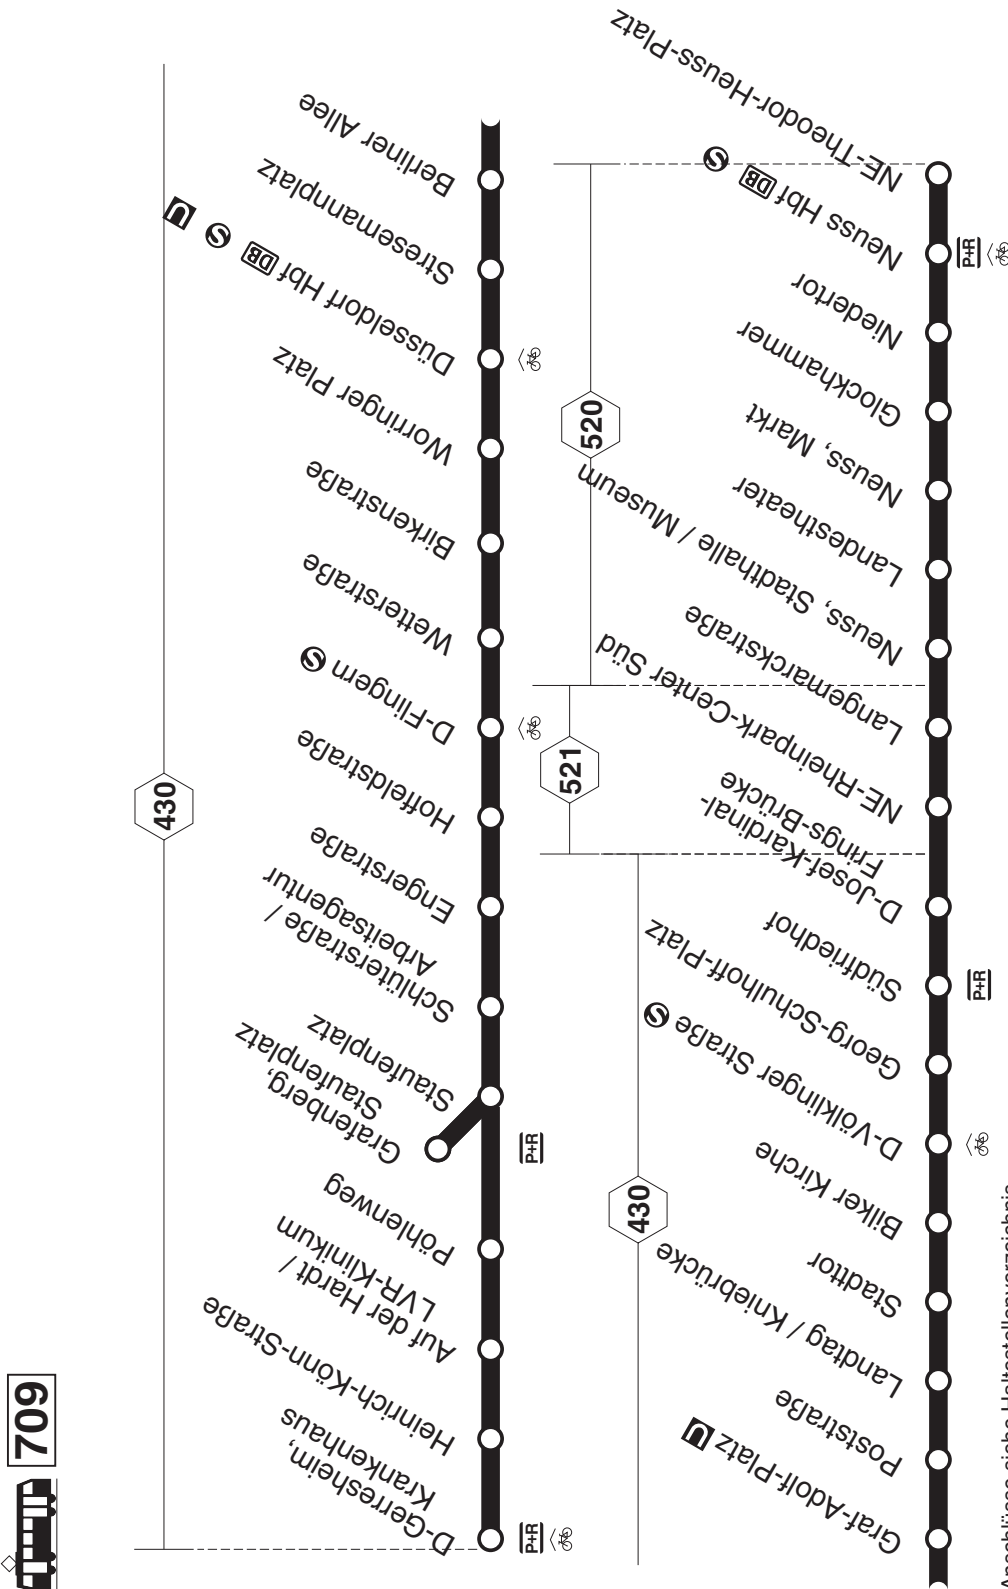

D-Gerresheim, Krankenhaus - Grafenberg -
 Düsseldorf Hbf - NE-Stadthalle -
 Neuss Hbf - NE-Theodor-Heuss-Platz
 und zurück

montags bis freitags

Haltestellen	Abfahrtszeiten										
	0.04	0.34	1.04	4.46	5.06	5.26	5.34	6.04	6.14	S	S
D-G'heim, Krankenhaus	0.06	0.36	1.06	4.48	5.08	5.28	5.37	6.07	6.17		
- Auf der Hardt/LVR-Klinikum											
- Staufenbergplatz (Bstg 6)	0.09	0.39	1.09	4.52	5.12	5.32	5.41	6.11	6.21	6.15	6.25
- Staufenbergplatz (Bstg 1)	11	41	11	54	14	34	43	13	19	17	27
- Schüllerstr./Arb. (Bstg 1)	13	43	13	55	15	35	44	14	20	19	29
- Engerstraße (Bstg 3)	14	44	14	57	17	37	46	16	22	20	30
- Höfeldstraße	16	46	1.16	58	18	38	48	18	24	22	32
- Flörsberg (Bstg 3)	19	49		5.01	21	41	51	21	27	24	34
- Birkenstraße (Bstg 3)	22	52		5.05	25	45	55	25	31	27	37
- Düsseldorf Hbf (Bstg 8)	24	54		4.05	25	45	55	25	31	31	41
- Stresemannplatz (Bstg 1)	24	54		06	26	46	56	26	32	32	42
- Berliner Allee (Bstg 3)	25	55		08	28	48	58	28	34	34	44
- Graf-Adolf-Platz (Bstg 4)	27	57		10	30	50	6.00	30	36	36	46
- Landtag/Kniebrücke (Bstg 1)	29	59		12	32	52	03	33	39	39	49
- Stadttor (Bstg 1)	31	1.01		14	34	54	04	34	40	40	50
- Bilker Kirche (Bstg 3)	32	02		15	35	55	05	35	41	41	51
- Völklinger Straße (Bstg 1)	33	03		16	36	56	06	36	42	42	52
- Georg-Schulhof-Platz (Bstg 1)	35	05		18	38	58	08	38	44	44	54
- Südfriedhof (Bstg 1)	0.37	1.07		4.20	5.30	6.00	6.10	6.40	6.50	6.47	6.57
- Südfriedhof (Bstg 3)											
- J.-Kard.-Frings-Brücke (Bstg 1)	0.39	1.09		4.22	5.32	6.02	6.12	6.42	6.52	6.47	6.57
Neuss Rheinpark-Center Süd	41	11		24	34	44	54	44	50	44	54
- Neuss Stadthalle/Museum	44	14		27	37	47	57	48	54	48	58
- Landestheater (Bstg 2)	46	16		29	39	49	59	49	55	49	59
- Neuss Markt	47	17		30	40	50	6.00	51	57	51	6.01
- Niedertor (Bstg 3)	49	19		32	42	52	02	53	59	53	6.03
- Neuss Hbf (Bstg 7)	51	1.21		34	44	54	04	56	6.06	56	6.06
- Theodor-Heuss-Platz	0.51			4.35	5.45	6.15	6.26	6.56	7.06	6.56	7.06