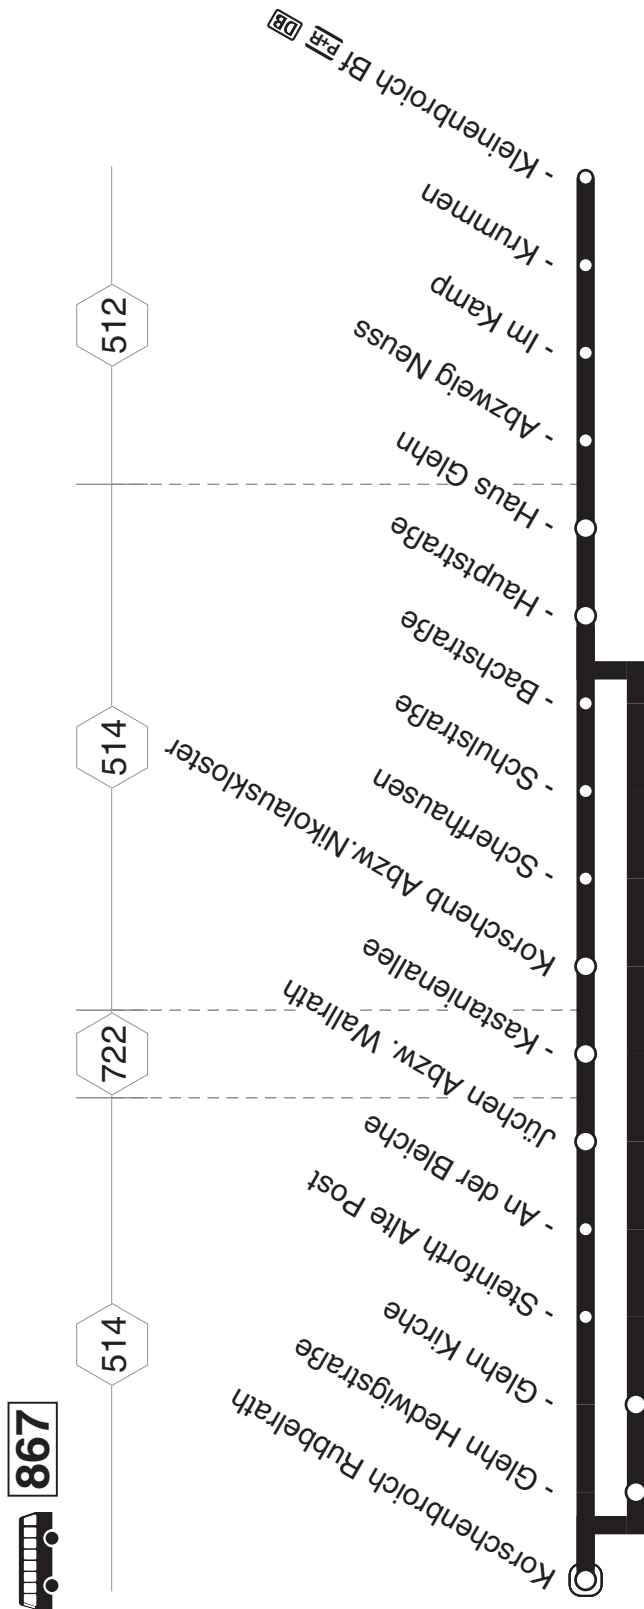

**Korschenbroich-Rubbelrath -
Korschenbroich-Kleinenbroich Bf
und zurück**

867

867

Korschenbroich-Rubbelrath - Korschenbroich-Kleinenbroich Bf

867

867

montags bis freitags

867