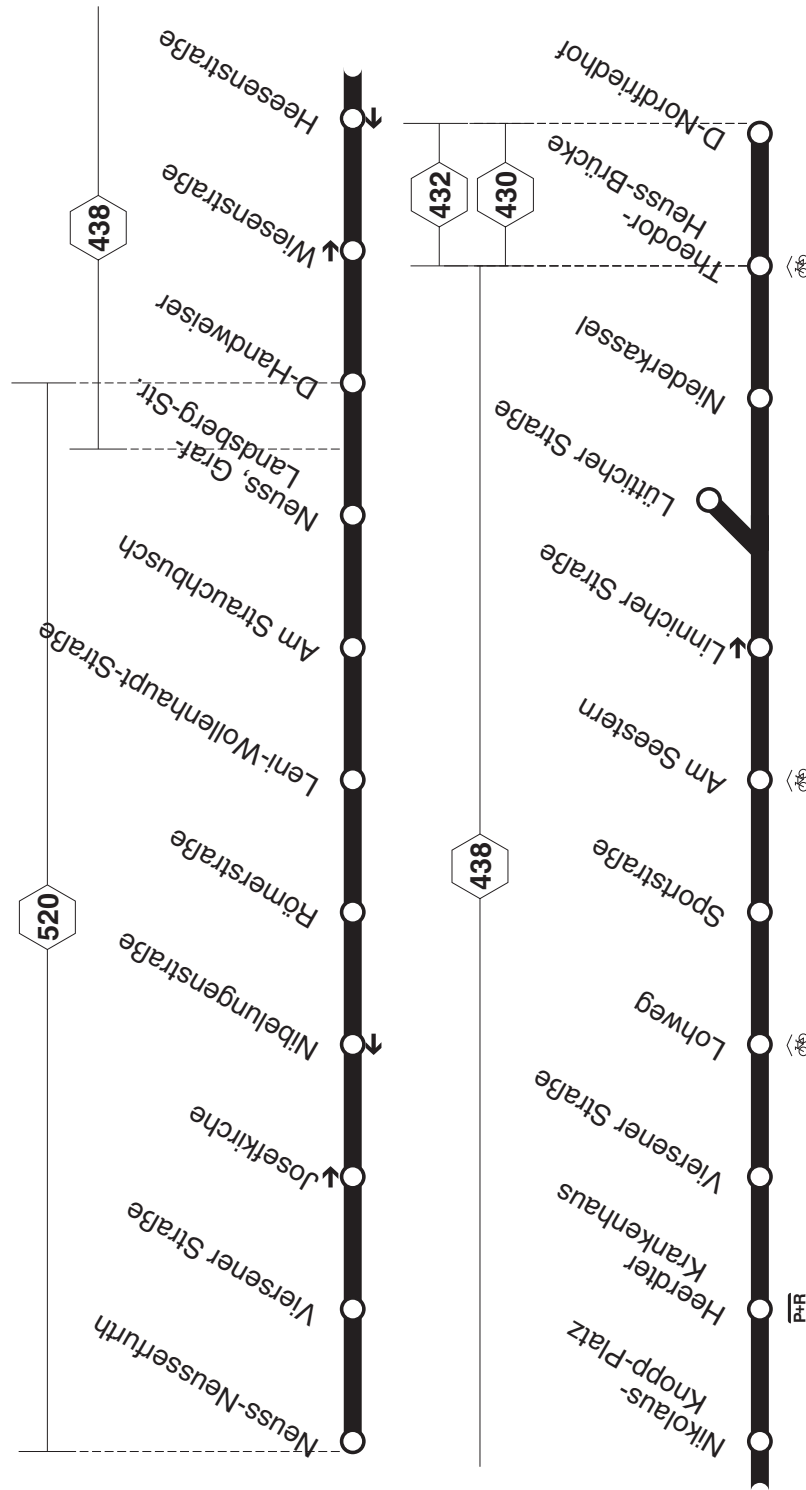

Anschlüsse siehe Haltestellenverzeichnis

montags bis freitags

Haltstellen	Abfahrtszeiten													
Neuss Neusserfurth	5.38	6.38	7.38	8.38	9.38	10.38	11.38	12.38	13.38	14.38	15.38	16.38	17.38	18.38
- Josefskirche	40	40	40	40	40	40	40	40	40	40	40	40	40	40
- Leni-Wollenhaupt-Straße	42	42	42	42	42	42	42	42	42	42	42	42	42	42
- Graf-Landsberg-Str.	45	45	45	45	45	45	45	45	45	45	45	45	45	45
D-Handweiser (Bstg 5)	47	47	47	47	47	47	47	47	47	47	47	47	47	47
- Nikolaus-Knopp-Platz (Bstg 3)	52	52	52	52	52	52	52	52	52	52	52	52	52	52
- Heerdter Krankenhaus (Bstg 3)	53	53	53	53	53	53	53	53	53	53	53	53	53	53
- Lohweg (Bstg 6)	55	55	55	55	55	55	55	55	55	55	55	55	55	55
- Am Seestern (Bstg 1)	5.58	6.58	7.58	8.58	9.58	11.00	12.00	13.00	14.00	15.00	16.00	17.00	18.00	19.00
- Lütticher Straße														
- Niederkassel	6.00	7.00	8.00	9.00	10.00									
- Theodor-Heuss-Brücke (Bstg 4)	02	03	03	03	03									
- Nordfriedhof (Bstg 6)	6.05	7.06	8.06	9.06	10.06									

montags bis freitags

Haltstellen	Abfahrtszeiten													
D-Nordfriedhof (Bstg 6)	6.09	7.09	8.09	9.09	10.09	11.14	12.14	13.14	14.14	15.09	16.09	17.09	18.09	19.10
- Theodor-Heuss-Brücke (Bstg 3)	6.11	7.11	8.11	9.11	10.11					15.11	16.11	17.11	18.11	19.12
- Lütticher Straße														
- Am Seestern (Bstg 2)	6.16	7.16	8.16	9.16	10.16	11.14	12.14	13.14	14.14	15.16	16.16	17.16	18.16	19.16
- Lohweg (Bstg 4)	19	19	19	19	19	19	19	19	19	19	19	19	19	20
- Heerdter Krankenhaus (Bstg 4)	22	22	22	22	22	22	22	22	22	22	22	22	22	22
- Nikolaus-Knopp-Platz (Bstg 4)	23	23	23	23	23	23	23	23	23	23	23	23	23	24
- Heesenstraße (Bstg 3)	25	25	25	25	25	25	25	25	25	25	25	25	25	25
- Handweiser (Bstg 6)	5.27	28	28	28	28	28	28	28	28	28	28	28	28	19.28
Neuss Graf-Landsberg-Str.	28	29	29	29	29	29	29	29	29	29	29	29	29	29
- Leni-Wollenhaupt-Straße	31	31	31	31	31	31	31	31	31	31	31	31	31	31
- Viersener Str.	34	34	34	34	34	34	34	34	34	34	34	34	34	34
- Neusserfurth	5.35	6.35	7.35	8.35	9.35	10.35	11.35	12.35	13.35	14.35	15.35	16.35	17.35	18.35