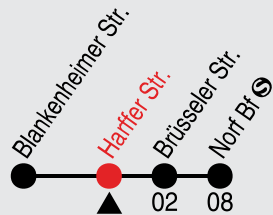

Alle Angaben ohne Gewähr

20204/2 Lechenicher Str. 60-849-j24-4-R

849 E

Pendelbus Norf ☉ Anschluss an Linie 852

**Linie 849 regulär über Umleitungsweg
in Richtung Neuss**

Uhr	montags - freitags
4	59
5	29 59
6	29 59
7	29 59
8	29 59
9	29 59
10	29 59
11	29 59
12	29 59
13	29 59
14	29 59
15	29 59
16	29 59
17	29 59
18	29 59
19	29 58
20	41
21	41
22	41
23	31

A= über Umleitungsstrecke

Fahrplan

stadtwerke
neuss

Gültig ab 08.07.2024

Alle Angaben ohne Gewähr

20203/2 Harffer Str. 60-849-j24-4-R

849 E

Pendelbus Norf ☉
Anschluss an Linie 852

**Linie 849 regulär über Umleitungsweg
in Richtung Neuss**

Haltestellen

Fahrzeit in Min.

Uhr	montags - freitags	
5	00	30
6	00	30
7	00	30
8	00	30
9	00	30
10	00	30
11	00	30
12	00	30
13	00	30
14	00	30
15	00	30
16	00	30
17	00	30
18	00	30
19	00	30 59
20	42	
21	42	
22	42	
23	32	