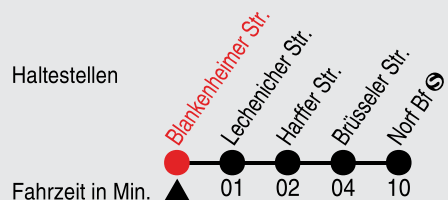

Fahrplan

stadtwerke
neuss

Gültig ab 08.07.2024

Alle Angaben ohne Gewähr

20206/2 Blankenheimer Str. 60-849-j24-4-R

849 E

Pendelbus Norf ☉ Anschluss an Linie 852

**Linie 849 regulär über Umleitungsweg
in Richtung Neuss**

Alle Angaben ohne Gewähr

20204/2 Lechenicher Str. 60-849-j24-4-R

849 E

Pendelbus Norf ☉ Anschluss an Linie 852

**Linie 849 regulär über Umleitungsweg
in Richtung Neuss**

Uhr	montags - freitags
4	59
5	29 59
6	29 59
7	29 59
8	29 59
9	29 59
10	29 59
11	29 59
12	29 59
13	29 59
14	29 59
15	29 59
16	29 59
17	29 59
18	29 59
19	29 58
20	41
21	41
22	41
23	31