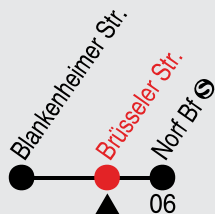

Fahrplan

stadtwerke
neuss

Gültig ab 08.07.2024

Alle Angaben ohne Gewähr

20206/2 Blankenheimer Str. 60-849-j24-4-R

849 E

Pendelbus Norf ☉ Anschluss an Linie 852

**Linie 849 regulär über Umleitungsweg
in Richtung Neuss**

Alle Angaben ohne Gewähr

20204/2 Lechenicher Str. 60-849-j24-4-R

849 E

Pendelbus Norf ☉ Anschluss an Linie 852

**Linie 849 regulär über Umleitungsweg
in Richtung Neuss**

Uhr	montags - freitags
4	59
5	29 59
6	29 59
7	29 59
8	29 59
9	29 59
10	29 59
11	29 59
12	29 59
13	29 59
14	29 59
15	29 59
16	29 59
17	29 59
18	29 59
19	29 58
20	41
21	41
22	41
23	31

A= über Umleitungsstrecke

Fahrplan

stadtwerke
neuss

Gültig ab 08.07.2024

Alle Angaben ohne Gewähr

20483/1 Brüsseler Str. 60-849-j24-4-R

849 E

Pendelbus Norf ☉ Anschluss an Linie 852

**Linie 849 regulär über Umleitungsweg
in Richtung Neuss**

Haltestellen

Fahrzeit in Min.

Uhr	montags - freitags
5	02 32
6	02 32
7	02 32
8	02 32
9	02 32
10	02 32
11	02 32
12	02 32
13	02 32
14	02 32
15	02 32
16	02 32
17	02 32
18	02 32
19	02 32
20	01 44
21	44
22	44
23	34