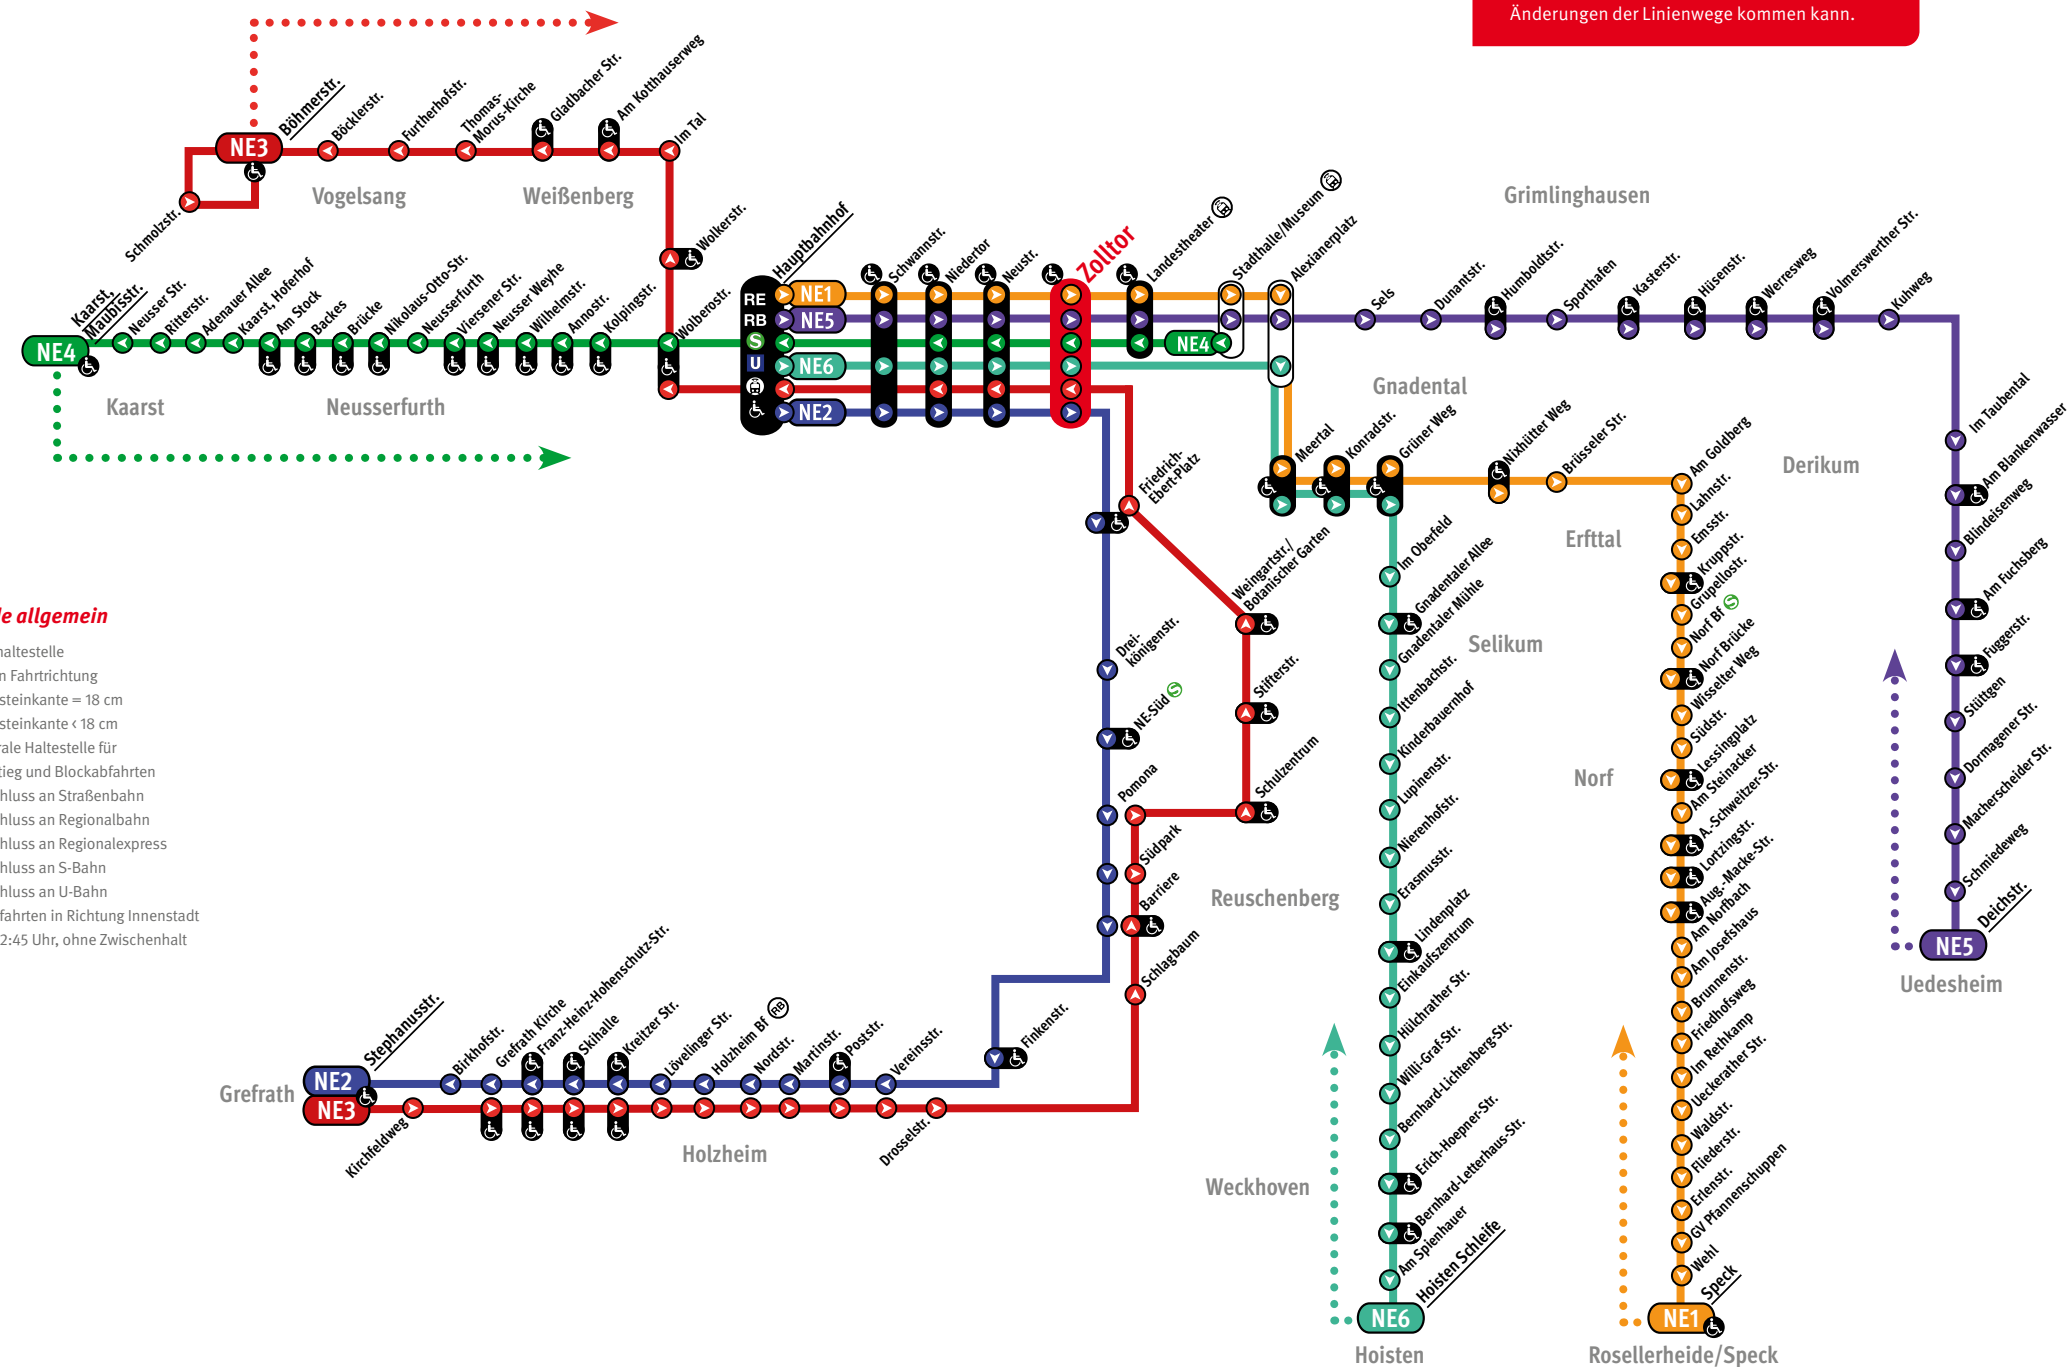

Stadtwerke Neuss GmbH

Verkehrsbetriebe
Moselstr. 25-27
41464 Neuss

KundenCenter Nahverkehr

Krefelder Str. 38
41460 Neuss

Öffnungszeiten

Sa., 24.08., 09:00-13:00 Uhr
Mo., 26.08., geschlossen
Di., 27.08., 10:00-14:00 Uhr

Tel. 0800 6 504030*
Fax 02131 5310-313
busundbahn@stadtwerke-neuss.de

www.stadtwerke-neuss.de

Liniennetzplan Nachtexpress

Bitte beachten Sie auch die aktuellen Umleitungsinformationen, da es aufgrund von Baumaßnahmen im Stadtgebiet zu weiteren Änderungen der Linienwege kommen kann.

Legende allgemein

- Str. Endhaltestelle
- 👉 Nur in Fahrtrichtung
- ♿ Bordsteinkante = 18 cm
- Bordsteinkante < 18 cm
- Zentrale Haltestelle für Umstieg und Blockabfahrten
- 🚶 Anschluss an Straßenbahn
- 🚆 Anschluss an Regionalbahn
- 🚊 Anschluss an Regionalexpress
- 🚇 Anschluss an S-Bahn
- 🚊 Anschluss an U-Bahn
- ➔ Rückfahrten in Richtung Innenstadt bis 02:45 Uhr, ohne Zwischenhalt

Blockabfahrten ab Haltestelle „Zolltor“

Freitag, 23.08.2024, und Samstag, 24.08.2024

Linie	Fahrtrichtung	01:00	02:00	03:00
NE 1	Speck / Wehl ü. Norf- Derikum u. Allerheiligen	:10	:10	:10
NE 2	Grefrath ü. Reuschenberg u. Holzheim (Skihalle)	:10	:10	:10
NE 3	Vogelsang (Böhmerstr.) ü. Weißenberg	:10	:10	:10
NE 4	Kaarst, Maubisstr.	:10	:10	:10
NE 5	Uedesheim ü. Grimlinghausen	:10	:10	:10
NE 6	Weckhoven/Hoisten ü. Selikum u. Gnadental	:10	:10	:10

Ohne Auto zum Schützenfest? Einfach eazy!

Leichter und günstiger war's noch nie, in unseren Bussen zum Neusser Bürger-Schützenfest und wieder nach Hause zu kommen. eazy ist das digitale Ticket, das sich besonders für spontane Fahrten eignet – und das ganz ohne Tarif-Stress: Einfach die neuss mobil App auf Ihr Smartphone runterladen, bei Fahrtbeginn einchecken, am Ziel auschecken – und nur Luftlinie zahlen.

Übrigens: Mit eazy können Sie den gesamten ÖPNV in NRW nutzen! Und eine automatische Preisbremse ist auch drin. Maximal 49,- Euro (nicht teurer als das DeutschlandTicket) danach fahren Sie für den Rest des Monats kostenlos. Abgefahren, oder?

Jetzt die neuss mobil App downloaden.