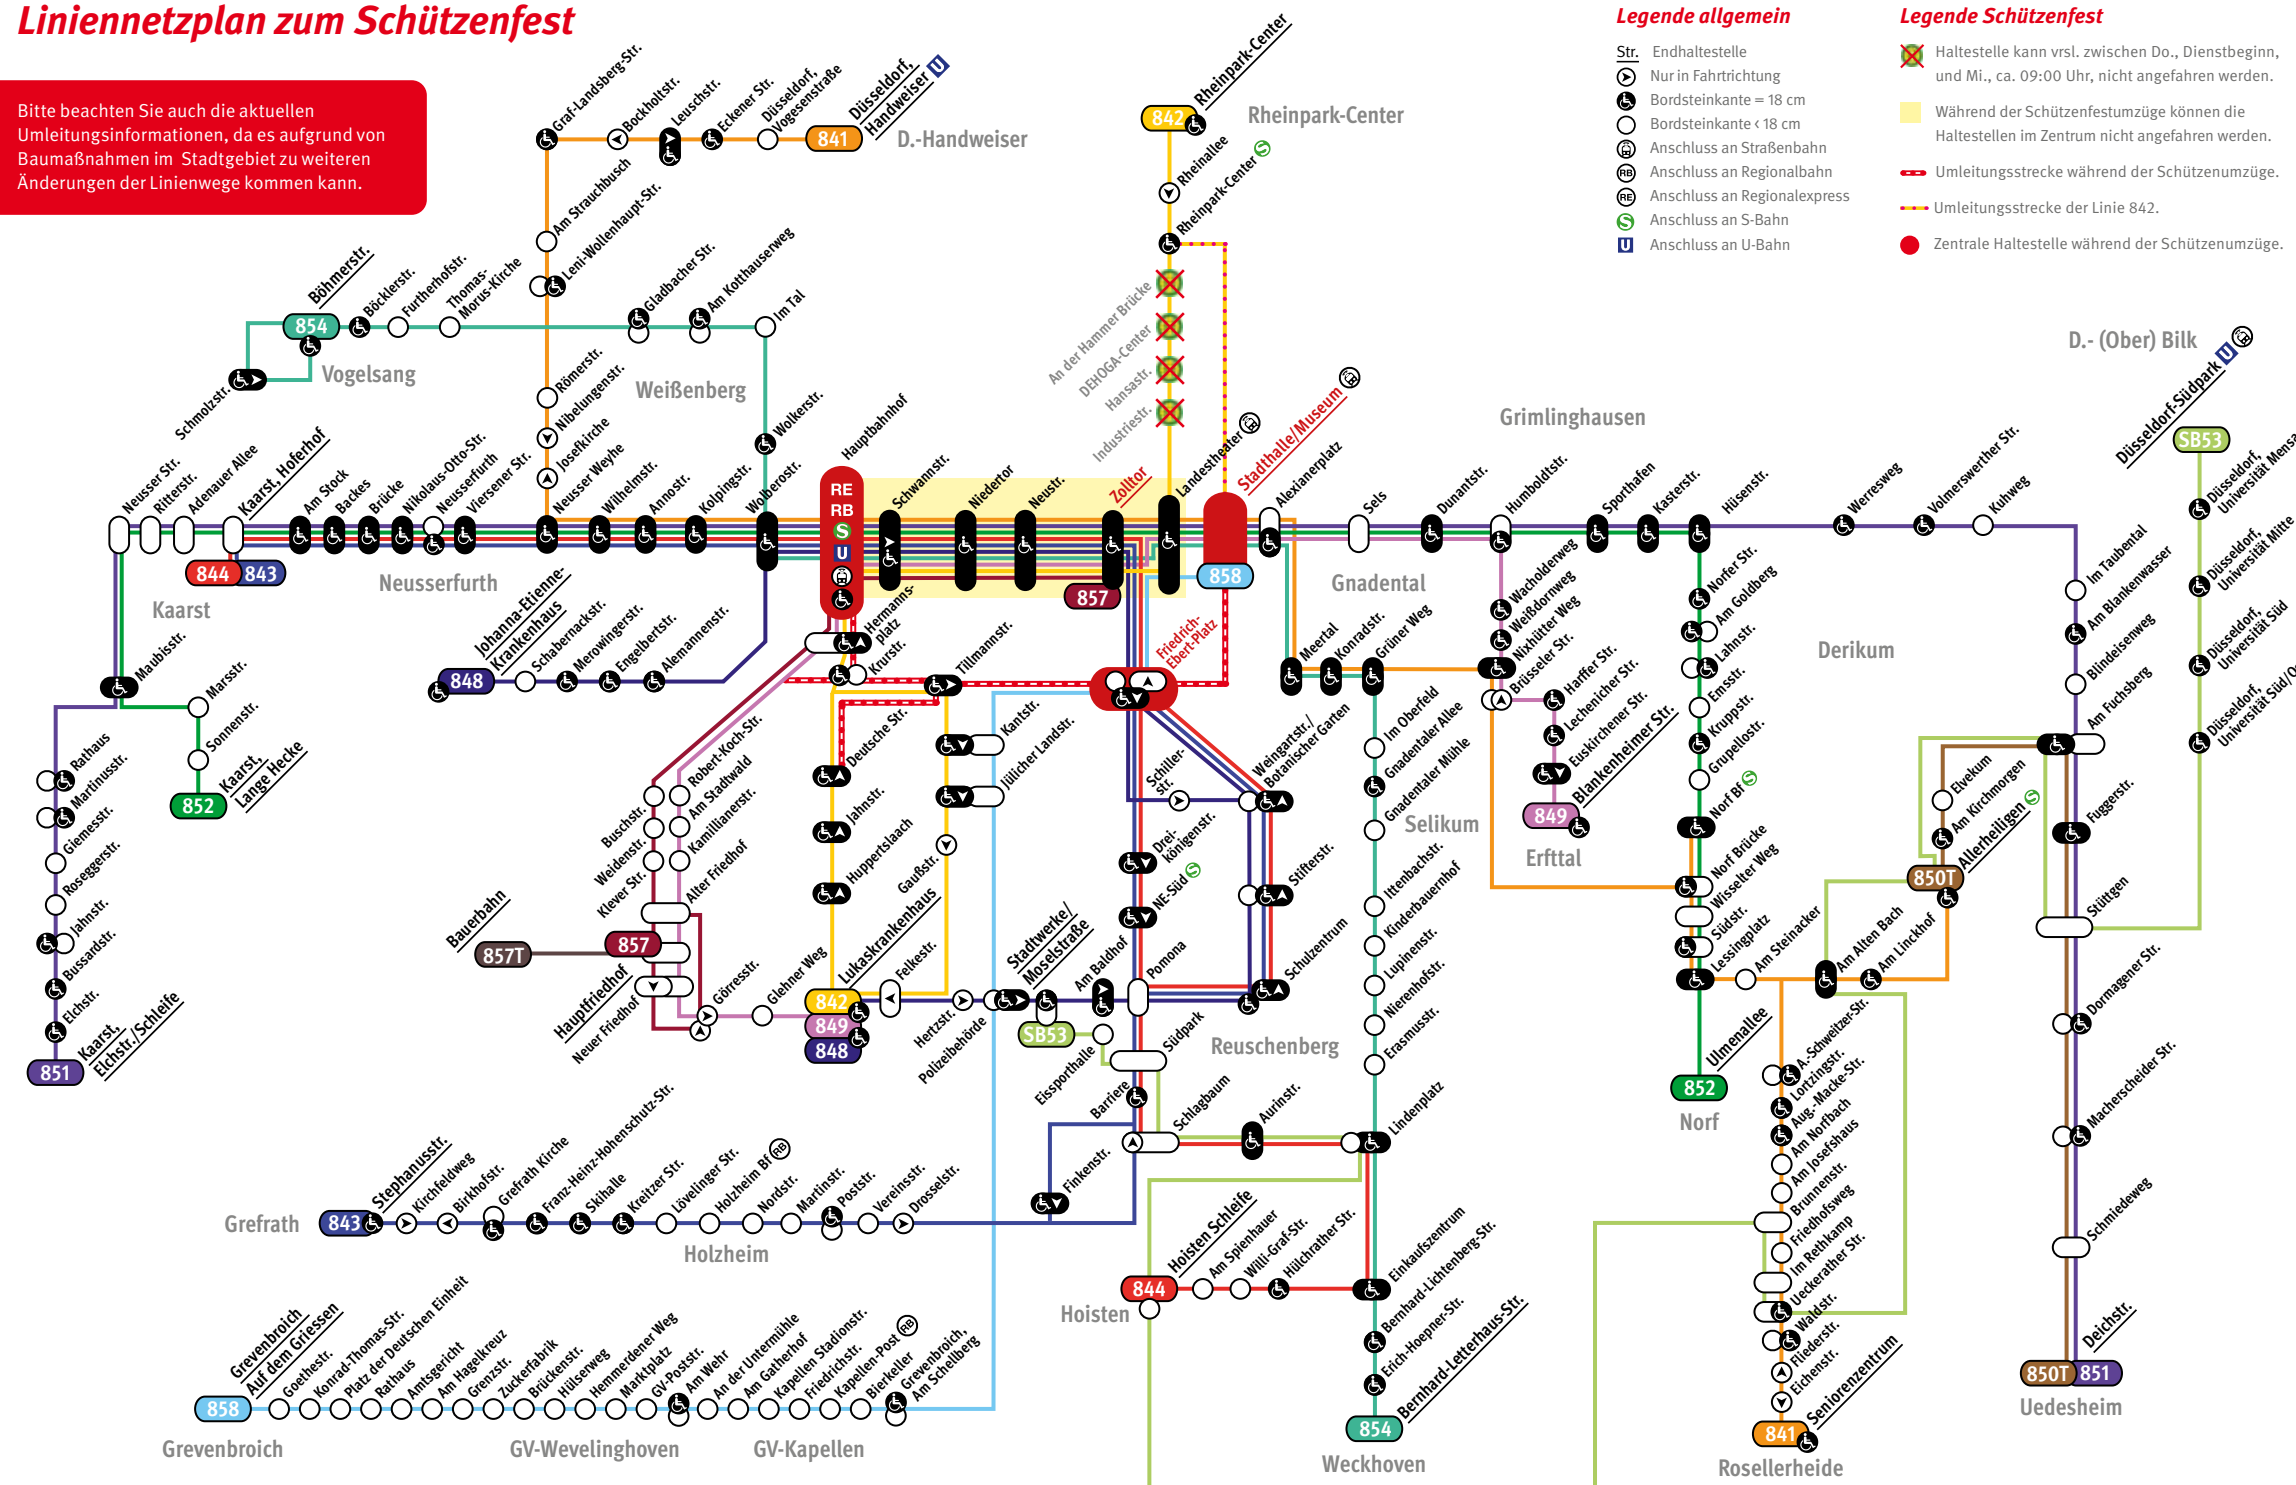

Achtung: An allen Schützenfesttagen kommt es während der Umzüge immer wieder zu weiträumigen Straßensperrungen – unsere zentrale Haltestelle „Zolltor“ und andere Haltestellen in der Innenstadt können wir dann nicht anfahren. Ersatzweise richten wir in diesen Zeiten die Haltestellen „Hauptbahnhof“, „Friedrich-Ebert-Platz“ und „Stadthalle/Museum“ als zentrale Haltestellen ein.

Im nebenstehenden Liniennetzplan haben wir unsere Umleitungsstrecken besonders markiert. Bitte beachten Sie auch die aktuellen Umleitungsinformationen, da es aufgrund von Baumaßnahmen im Stadtgebiet zu weiteren Änderungen der Linienwege kommen kann.

Liniennetzplan zum Schützenfest

Bitte beachten Sie auch die aktuellen Umleitungsinformationen, da es aufgrund von Baumaßnahmen im Stadtgebiet zu weiteren Änderungen der Linienwege kommen kann.

Abfahrten ab Haltestelle „Zolltor“ bzw. bei Innenstadtspernung +/- 10 Minuten ab Ersatzhaltestellen