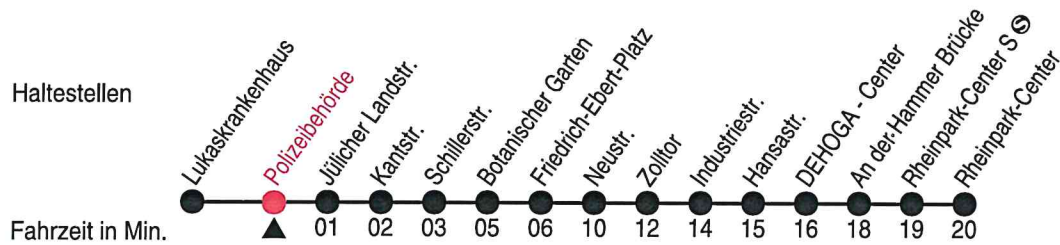

Fahrplan

stadtwerke
neuss

Gültig ab 01.08.2024

Alle Angaben ohne Gewähr

20494/4 Polizeibehörde 60-842-j24-2-H

842

Richtung: Rheinpark-Center

Uhr montags - freitags		Uhr samstags		Uhr sonn- und feiertags	
		21	24	21	24
		22	24	22	24
		23	24	23	24
		0	24	0	24

Am 24., 25., 31. Dezember und 1. Januar gilt ein Sonderfahrplan, den Sie in swn-Fahrzeugen und -KundenCenter erhalten; Rosenmontag wie Samstag

Fahrplan

stadtwerke
neuss

Gültig ab 01.08.2024

Alle Angaben ohne Gewähr

20067/1 Jülicher Landstr. 60-842-j24-2-H

842

Richtung: Rheinpark-Center

Uhr montags - freitags		Uhr samstags		Uhr sonn- und feiertags	
		21	25	21	25
		22	25	22	25
		23	25	23	25
		0	25	0	25

Am 24., 25., 31. Dezember und 1. Januar gilt ein Sonderfahrplan, den Sie in swn-Fahrzeugen und -KundenCenter erhalten; Rosenmontag wie Samstag