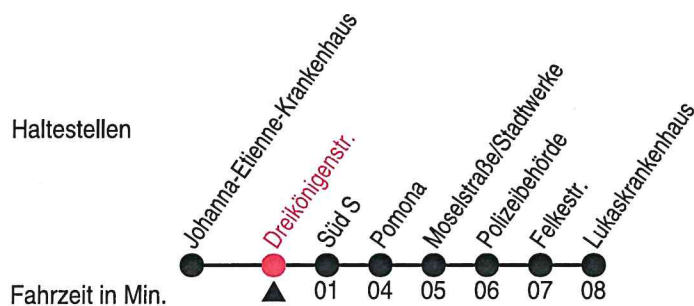

A=nur während der Sommerferien

Fahrplan

stadtwerke
neuss

Gültig ab 01.08.2024

Alle Angaben ohne Gewähr

20111/1 Dreikönigenstr. 60-848-j24-2-H

848 Richtung: Lukaskrankenhaus

Uhr	montags - freitags
5	40 ^A
6	10 ^A 40 ^A
7-8	10 ^A 40 ^A
9-11	10 ^A 40 ^A
12	10 ^A 40 ^A
13-18	10 ^A 40 ^A
19	10 ^A 40 ^A
20	01 31
21-22	01 31
23	01 45