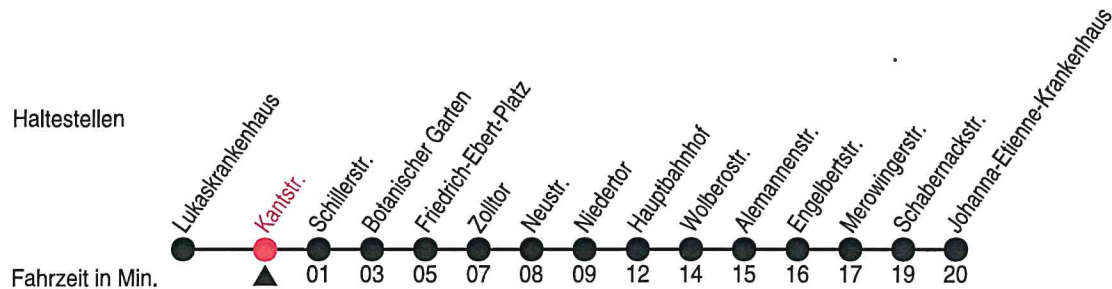

A=nur während der Sommerferien

Fahrplan

stadtwerke
neuss

Gültig ab 01.08.2024

Alle Angaben ohne Gewähr

20066/1 Kantstr. 60-848-j24-2-R

848

Richtung: Johanna-Etienne-Krankenhaus