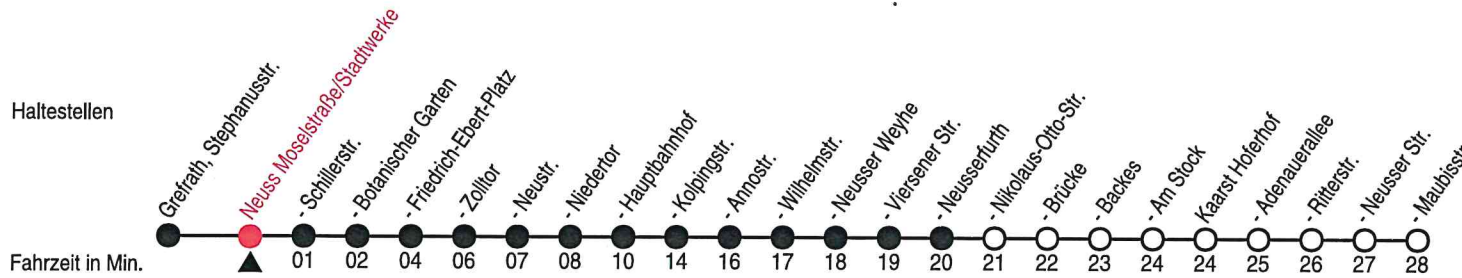

C=nur während der Sommerferien

D=bis Neuss Hauptbahnhof

E=bis Neuss Neusserfurth

B=nicht während der Sommerferien

F=bis Kaarst Hoferhof

Fahrplan

stadtwerke
neuss

Gültig ab 01.08.2024

Alle Angaben ohne Gewähr

20185/1 Moselstraße/Stadtwerke 60-843-J24-2-R

843 Richtung: Kaarst, Hoferhof

Uhr	montags - freitags	
5	10 ^E	40 ^E
6	16 ^F	46 ^F
7	16 ^B	16 ^C _F 46 ^F
8	16 ^E	46 ^E
9-11	16 ^E	46 ^E
12-14	16 ^F	46 ^F
15	16 ^E	46 ^E
16-18	16 ^E	46 ^E
19	16 ^E	46 ^E
20	11 ^E	
21-22	22 ^E	
23	22 ^E	42 ^D