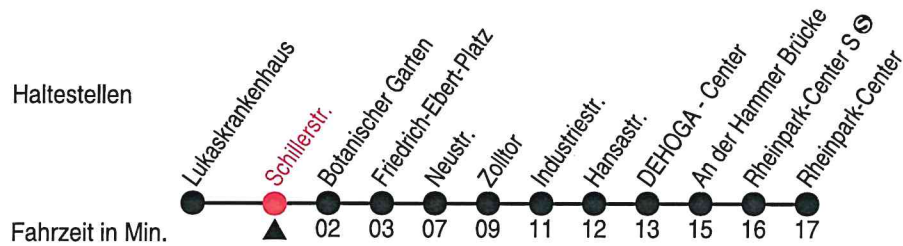

Fahrplan

842

Richtung: Rheinpark-Center

Uhr montags - freitags	

Uhr samstags	
21	26
22	26
23	26
0	26

Uhr sonn- und feiertags	
21	26
22	26
23	26
0	26

Am 24., 25., 31. Dezember und 1. Januar gilt ein Sonderfahrplan, den Sie in swn-Fahrzeugen und -KundenCenter erhalten; Rosenmontag wie Samstag

Fahrplan

stadtwerke
neuss

Gültig ab 01.08.2024

Alle Angaben ohne Gewähr

20182/1 Schillerstr. 60-842-j24-2-H

842

Richtung: Rheinpark-Center

Uhr montags - freitags		Uhr samstags		Uhr sonn- und feiertags	
		21	27	21	27
		22	27	22	27
		23	27	23	27
		0	27	0	27

Am 24., 25., 31. Dezember und 1. Januar gilt ein Sonderfahrplan, den Sie in swn-Fahrzeugen und -KundenCenter erhalten; Rosenmontag wie Samstag

Fahrplan

stadtwerke
neuss

Gültig ab 01.08.2024

Alle Angaben ohne Gewähr