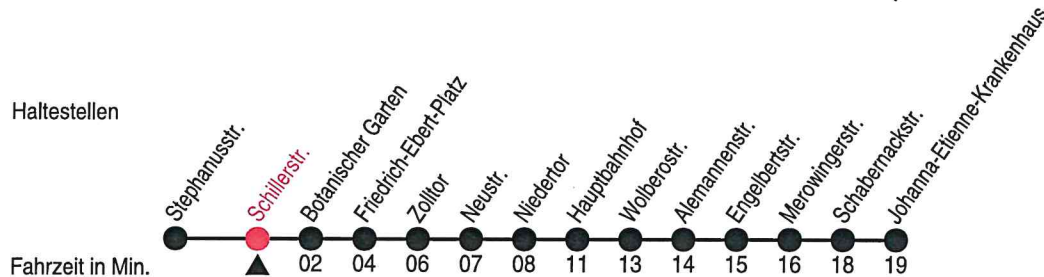

A=nur während der Sommerferien

Fahrplan

stadtwerke
neuss

Gültig ab 01.08.2024

Alle Angaben ohne Gewähr

20182/1 Schillerstr. 60-848-j24-2-R

848

Richtung: Johanna-Etienne-Krankenhaus

Haltestellen

Uhr	montags - freitags
5-6	11 ^A 41 ^A
7	11 ^A 41 ^A
8	11 ^A 41 ^A
9	11 ^A 41 ^A
10-11	11 ^A 41 ^A
12	11 ^A 41 ^A
13-18	11 ^A 41 ^A
19	11 ^A 41 ^A
20	25 53
21-22	23 53
23	23 51
0	

Uhr	samstags
5-6	58
7	58
8	58
9	41
10-11	11 41
12	11 41
13-18	11 41
19	11 51
20	
21-22	01
23	01
0	01