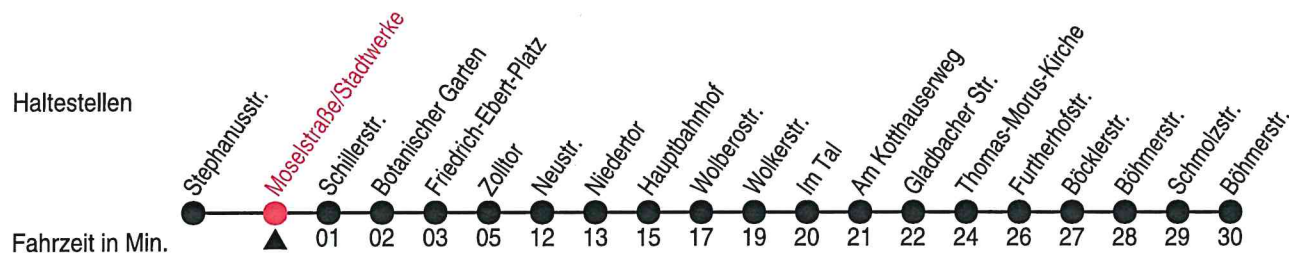

stadtwerke
neuss

Gültig ab 01.08.2024

Alle Angaben ohne Gewähr

20185/1 Moselstraße/Stadtwerke 60-NE3-j24-2-H

NE3

Richtung: Reuschenberg - Neuss - Vogelsang

Uhr	Nächte vor Samstagen, Sonn- und Feiertagen
1	00
2	00
3	00