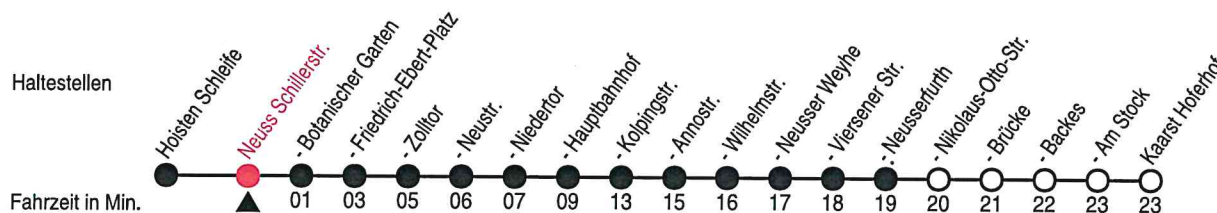

A=TaxiBus-Bestellung spätestens 30 Min. vor der Abfahrt: 02131-5310-345 in der Zeit Mo-Sa 5:30 - 22:00 Uhr; So 7:30 - 20:00 Uhr

B=bis Neuss Hauptbahnhof

C=bis Neuss Neusserfurth

Fahrplan

844 Richtung: Kaarst, Hoferhof