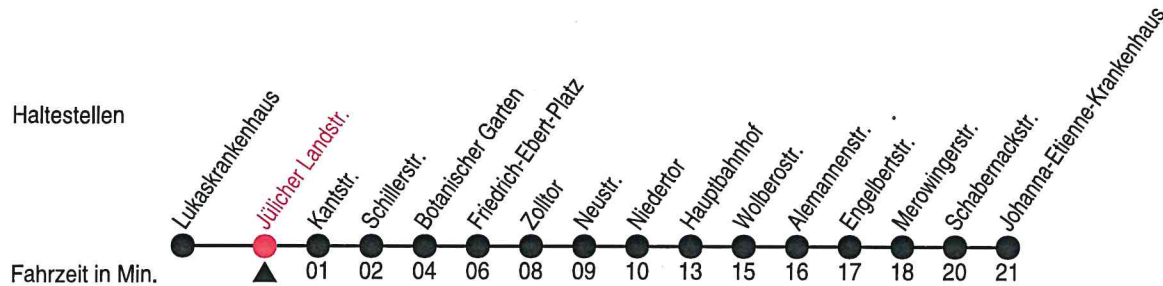

Alle Angaben ohne Gewähr

20494/4 Polizeibehörde 60-848-j24-2-R

848

Richtung: Johanna-Etienne-Krankenhaus

Uhr	montags - freitags
5-6	08 ^A 38 ^A
7	08 ^A 38 ^A
8	08 ^A 38 ^A
9	08 ^A 38 ^A
10-11	08 ^A 38 ^A
12	08 ^A 38 ^A
13-18	08 ^A 38 ^A
19	08 ^A 38 ^A
20	22 50
21-22	20 50
23	20 48

Uhr	samstags
5-6	55
7	55
8	55
9	38
10-11	08 38
12	08 38
13-18	08 38
19	08 48
20	
21-22	
23	

Uhr	sonn- und feiertags
5-6	
7	33
8	34
9	34
10-11	34
12	04 38
13-18	08 38
19	08 36
20	
21-22	
23	

Am 24., 25., 31. Dezember und 1. Januar gilt ein Sonderfahrplan, den Sie in swn-Fahrzeugen und -KundenCenter erhalten.

A=nur während der Sommerferien

Fahrplan

848

Richtung: Johanna-Etienne-Krankenhaus

Uhr	montags - freitags
5-6	09 ^A 39 ^A
7	09 ^A 39 ^A
8	09 ^A 39 ^A
9	09 ^A 39 ^A
10-11	09 ^A 39 ^A
12	09 ^A 39 ^A
13-18	09 ^A 39 ^A
19	09 ^A 39 ^A
20	23 51
21-22	21 51
23	21 49