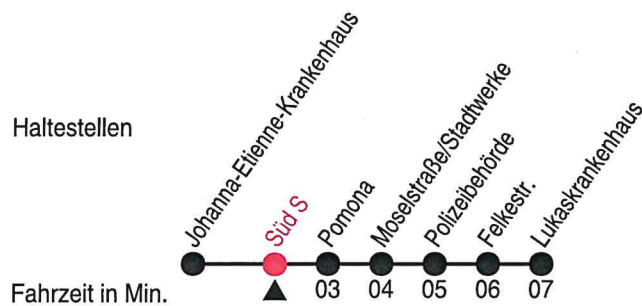

A=nur während der Sommerferien

Fahrplan

stadtwerke
neuss

Gültig ab 01.08.2024

Alle Angaben ohne Gewähr

20105/1 Süd S 60-848-j24-2-H

848 Richtung: Lukaskrankenhaus

Uhr	montags - freitags
5	41 ^A
6	12 ^A 42 ^A
7-8	12 ^A 42 ^A
9-11	12 ^A 42 ^A
12	12 ^A 42 ^A
13-18	12 ^A 42 ^A
19	12 ^A 42 ^A
20	02 32
21-22	02 32
23	02 46