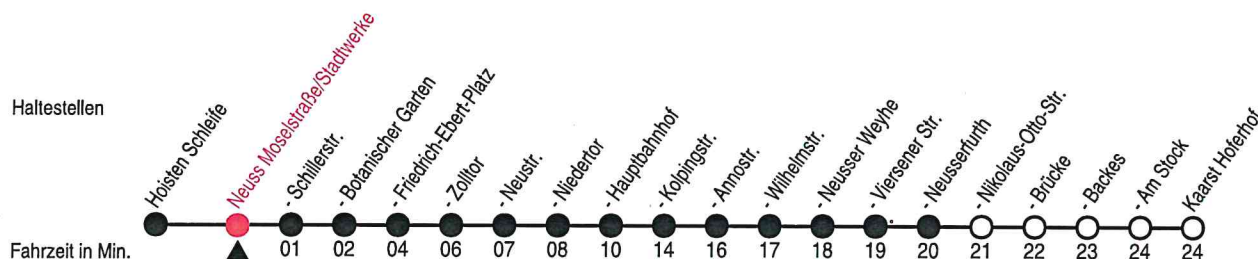

B=bis Neuss Hauptbahnhof

C=bis Neuss Neusserfurth

Fahrplan

stadtwerke
neuss

Gültig ab 01.08.2024

Alle Angaben ohne Gewähr

20185/1 Moselstraße/Stadtwerke 60-844-j24-2-R

844 Richtung: Kaarst, Hoferhof