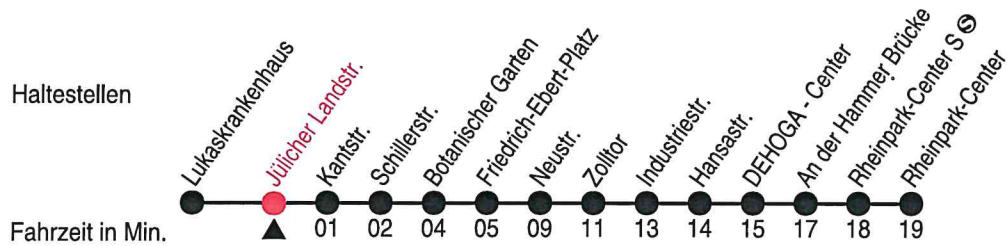

Fahrplan

stadtwerke
neuss

Gültig ab 01.08.2024

Alle Angaben ohne Gewähr

20494/4 Polizeibehörde 60-842-j24-2-H

842

Richtung: Rheinpark-Center

Uhr montags - freitags		Uhr samstags		Uhr sonn- und feiertags	
		21	24	21	24
		22	24	22	24
		23	24	23	24
		0	24	0	24

Am 24., 25., 31. Dezember und 1. Januar gilt ein Sonderfahrplan, den Sie in swn-Fahrzeugen und -KundenCenter erhalten; Rosenmontag wie Samstag

Fahrplan

stadtwerke
neuss

Gültig ab 01.08.2024

Alle Angaben ohne Gewähr

20067/1 Jülicher Landstr. 60-842-j24-2-H

842

Richtung: Rheinpark-Center

Uhr montags - freitags		Uhr samstags		Uhr sonn- und feiertags	
		21	25	21	25
		22	25	22	25
		23	25	23	25
		0	25	0	25

Am 24., 25., 31. Dezember und 1. Januar gilt ein Sonderfahrplan, den Sie in swn-Fahrzeugen und -KundenCenter erhalten; Rosenmontag wie Samstag

Fahrplan

842

Richtung: Rheinpark-Center

Uhr montags - freitags	

Uhr samstags	
21	26
22	26
23	26
0	26

Uhr sonn- und feiertags	
21	26
22	26
23	26
0	26

Am 24., 25., 31. Dezember und 1. Januar gilt ein Sonderfahrplan, den Sie in swn-Fahrzeugen und -KundenCenter erhalten; Rosenmontag wie Samstag