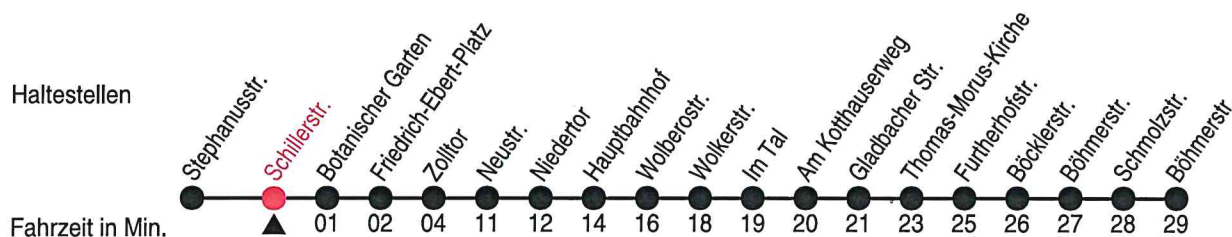

Fahrplan

stadtwerke
neuss

Gültig ab 01.08.2024

Alle Angaben ohne Gewähr

20182/1 Schillerstr. 60-NE3-j24-2-H

NE3

Richtung: Reuschenberg - Neuss - Vogelsang

Uhr Nächste vor Samstagen, Sonn- und Feiertagen

1	01
2	01
3	01

Am 24., 25., 31. Dezember und 1. Januar gilt ein Sonderfahrplan, den Sie in Stadtwerke Neuss-Fahrzeugen und -KundenCenter erhalten.