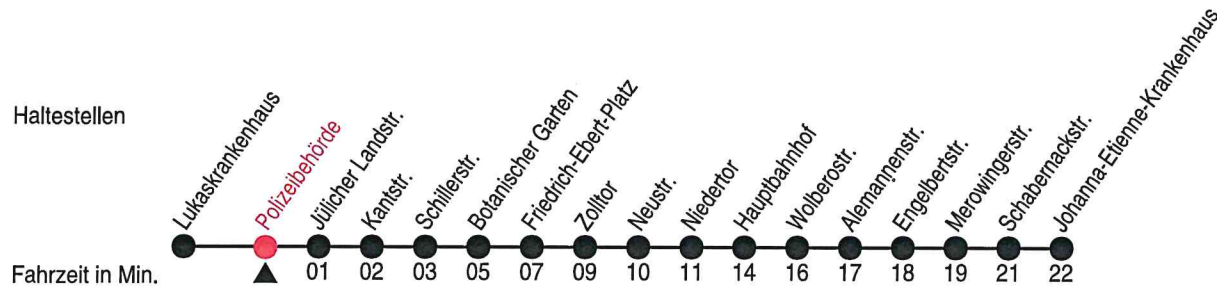

Alle Angaben ohne Gewähr

20494/4 Polizeibehörde 60-848-j24-2-R

848

Richtung: Johanna-Etienne-Krankenhaus

Uhr	montags - freitags
5-6	08 ^A 38 ^A
7	08 ^A 38 ^A
8	08 ^A 38 ^A
9	08 ^A 38 ^A
10-11	08 ^A 38 ^A
12	08 ^A 38 ^A
13-18	08 ^A 38 ^A
19	08 ^A 38 ^A
20	22 50
21-22	20 50
23	20 48