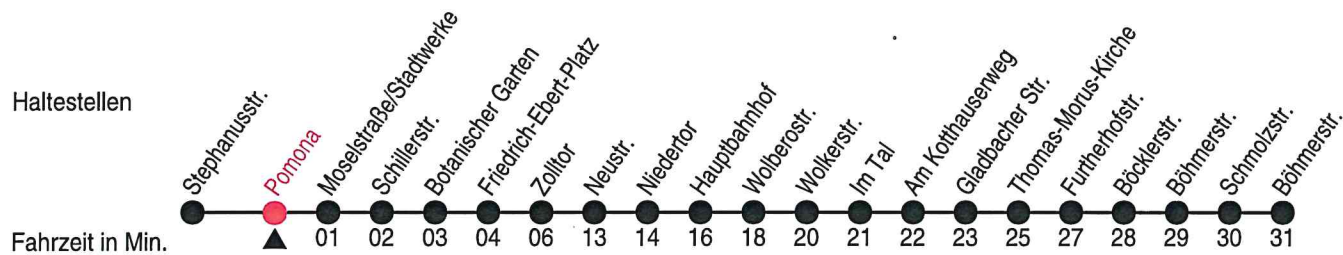

A=nur während der Sommerferien

Fahrplan

stadtwerke
neuss

Gültig ab 01.08.2024

Alle Angaben ohne Gewähr

20115/3 Pomona 60-NE3-j24-2-H

NE3

Richtung: Reuschenberg - Neuss - Vogelsang