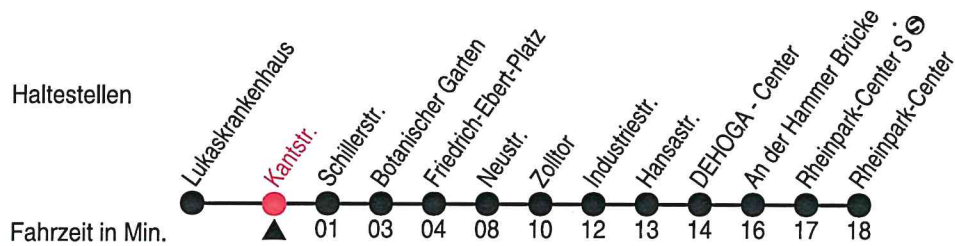

Am 24., 25., 31. Dezember und 1. Januar gilt ein Sonderfahrplan, den Sie in swn-Fahrzeugen und -KundenCenter erhalten; Rosenmontag wie Samstag

Fahrplan

stadtwerke
neuss

Gültig ab 01.08.2024

Alle Angaben ohne Gewähr

20067/1 Jülicher Landstr. 60-842-j24-2-H

842

Richtung: Rheinpark-Center

Uhr montags - freitags		Uhr samstags		Uhr sonn- und feiertags	
		21	25	21	25
		22	25	22	25
		23	25	23	25
		0	25	0	25

Am 24., 25., 31. Dezember und 1. Januar gilt ein Sonderfahrplan, den Sie in swn-Fahrzeugen und -KundenCenter erhalten; Rosenmontag wie Samstag

Fahrplan

842

Richtung: Rheinpark-Center

Uhr montags - freitags	

Uhr samstags	
21	26
22	26
23	26
0	26

Uhr sonn- und feiertags	
21	26
22	26
23	26
0	26

Am 24., 25., 31. Dezember und 1. Januar gilt ein Sonderfahrplan, den Sie in swn-Fahrzeugen und -KundenCenter erhalten; Rosenmontag wie Samstag