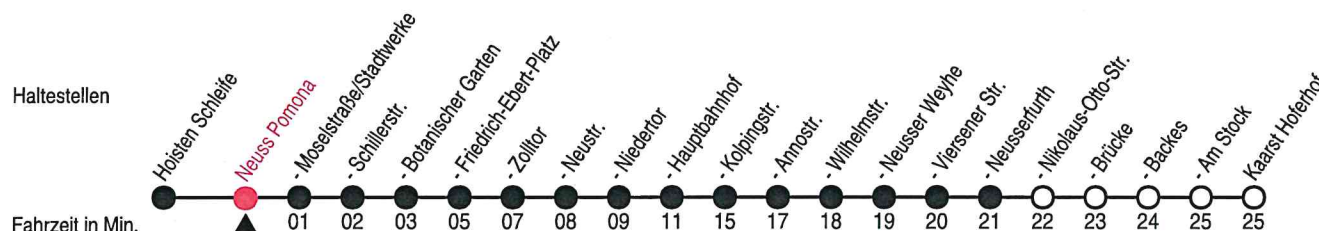

Fahrplan

stadtwerke
neuss

Gültig ab 01.08.2024

Alle Angaben ohne Gewähr

20115/3 Pomona 60-844-j24-2-R

844 Richtung: Kaarst, Hoferhof

Uhr	montags - freitags
4	54^C
5	24^C 54
6	30
7	00 30
8	00^C 30^C
9	00^C 30^C
10-11	00^C 30^C
12	00 30
13-14	00 30
15	00^C 30^C
16-19	00^C 30^C
20	00^C 51^C
21-22	51^C
23	43^B

Uhr	samstags
4	
5	51^C
6	51^C
7	51^C
8	51^C
9	30^C
10-11	00^C 30^C
12	00^C 30^C
13-14	00^C 30^C
15	00^C 26^C
16-19	26^C
20	02^C
21-22	
23	

Uhr	sonn- und feiertags
4	
5	30^A_C
6	30^A_C
7	44^C
8	44^C
9	44^C
10-11	44^C
12	51^C
13-14	44^C
15	44^C
16-19	44^C
20	
21-22	
23	

Am 24., 25., 31. Dezember und 1. Januar gilt ein Sonderfahrplan, den Sie in swn-Fahrzeugen und -KundenCenter erhalten.

A=TaxiBus-Bestellung spätestens 30 Min. vor der Abfahrt: 02131-5310-345 in der Zeit Mo-Sa 5:30 - 22:00 Uhr; So 7:30 - 20:00 Uhr

B=bis Neuss Hauptbahnhof

C=bis Neuss Neusserfurth